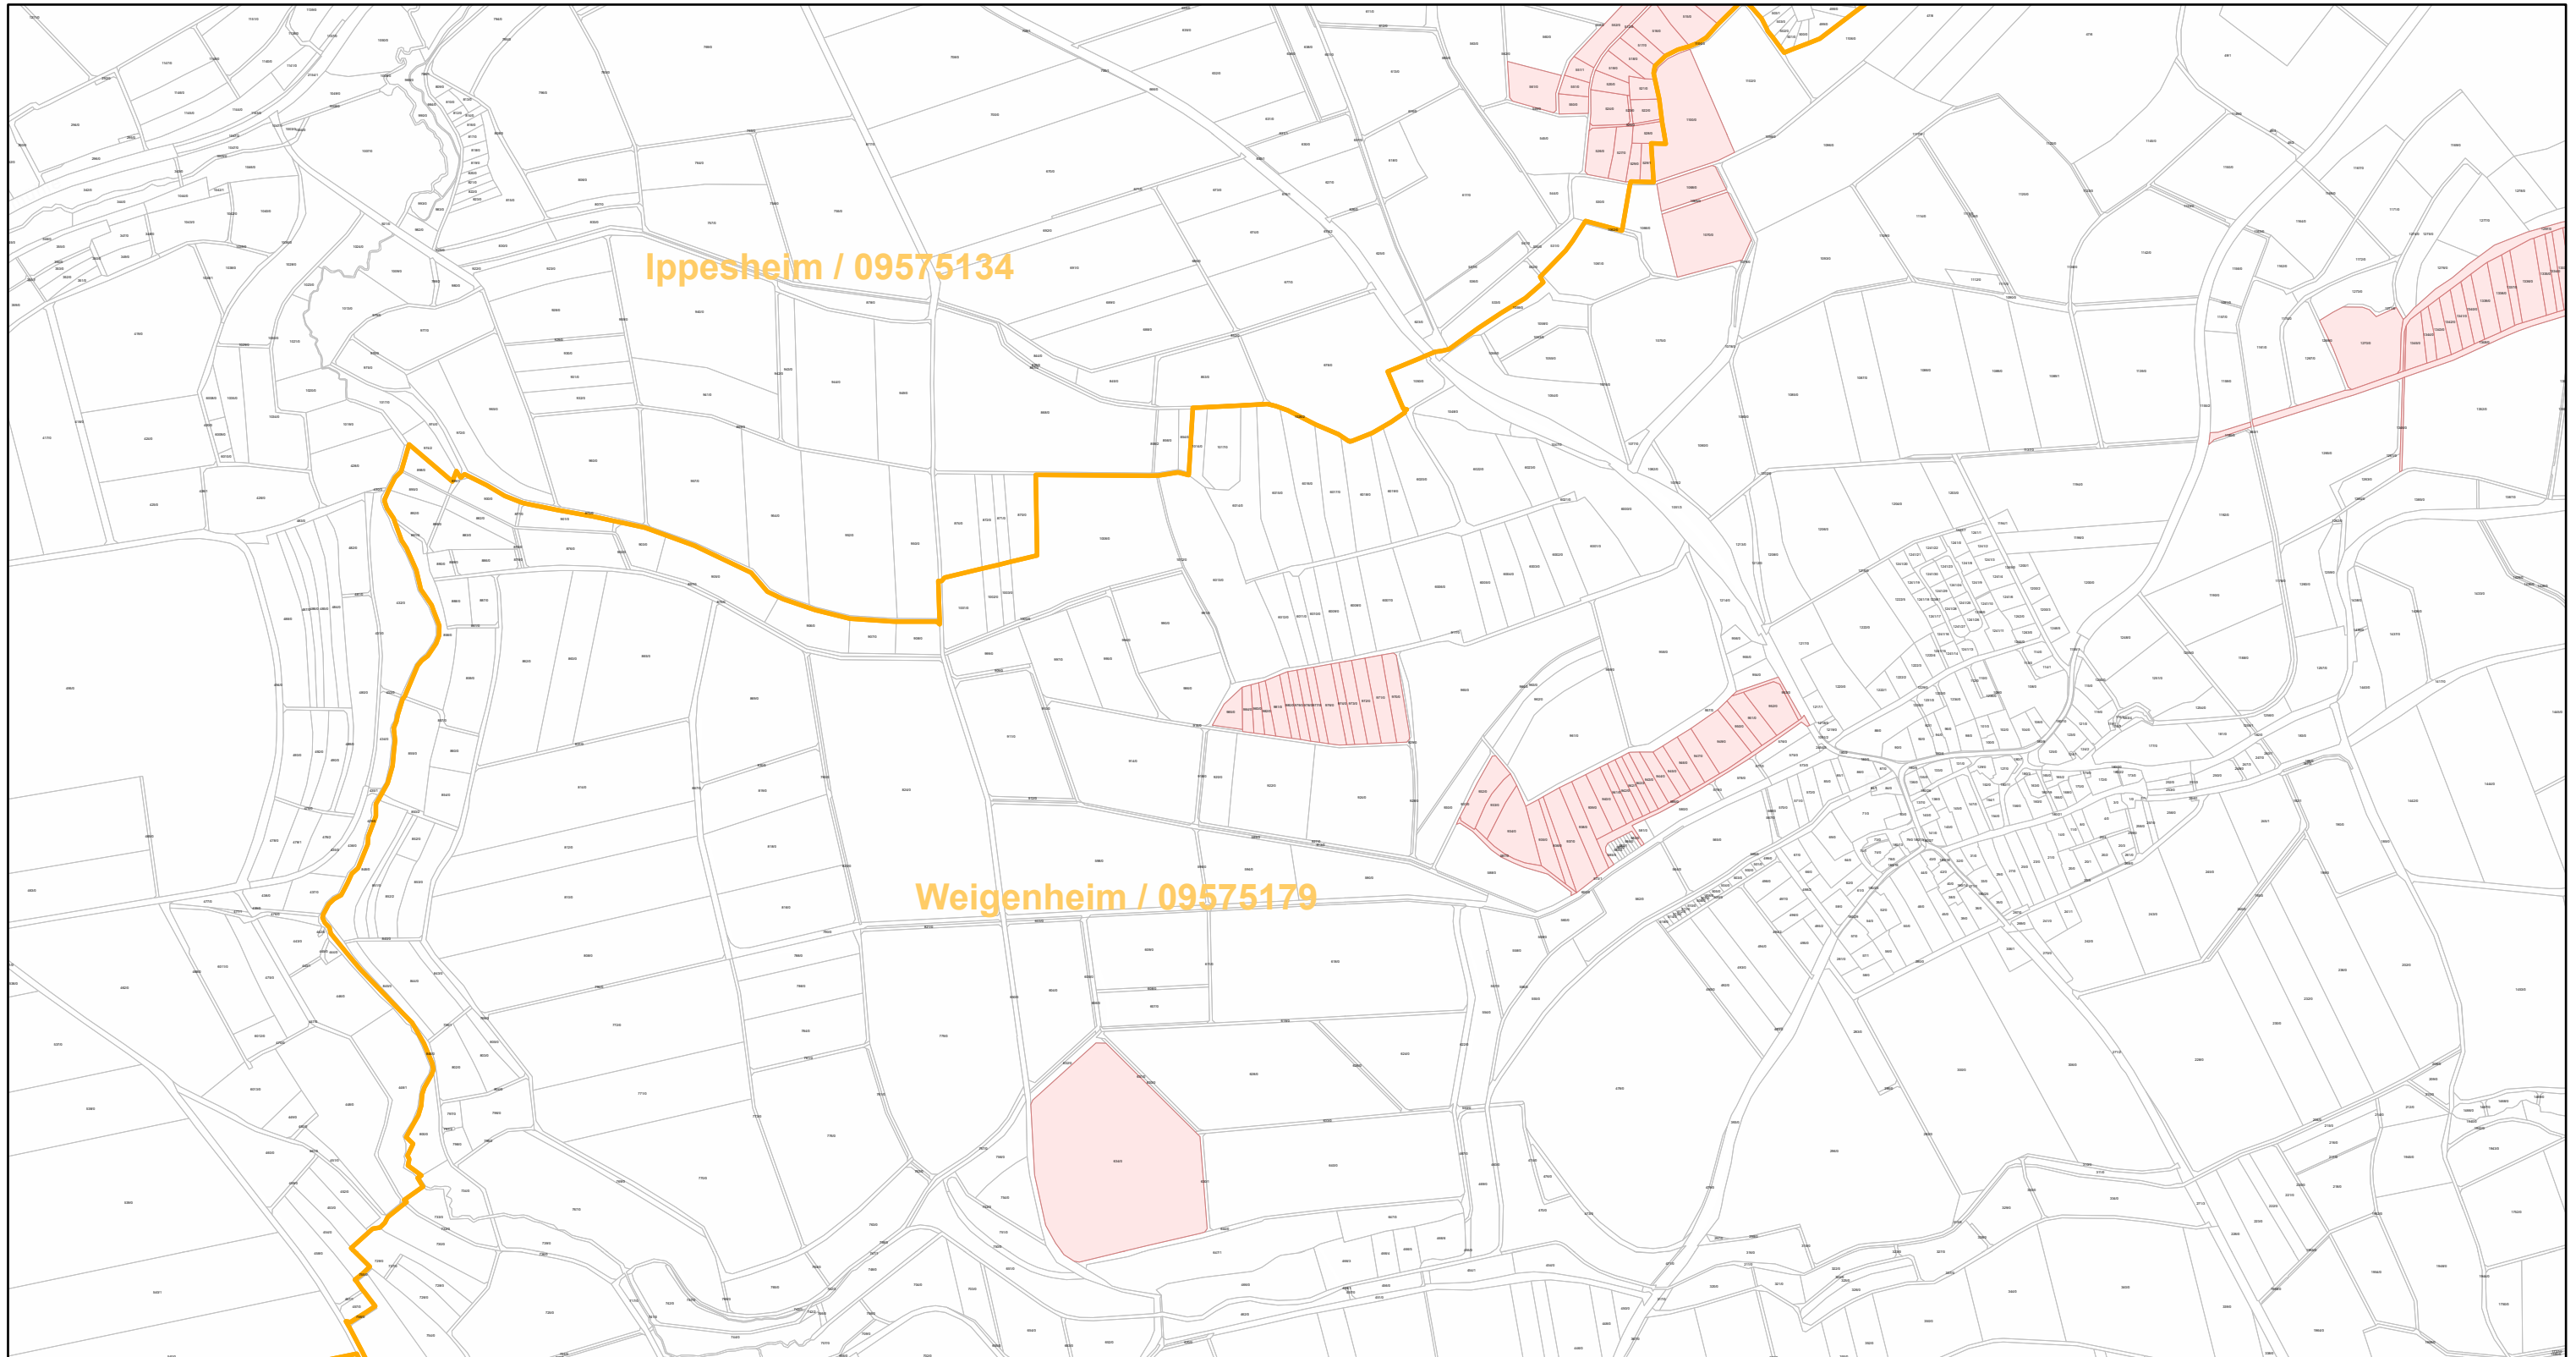

Weigenheim / 09575179

19.9.2022, 13:30:25

-  Gemeinde
-  Rebflächen der g. U. Franken
-  Flurstück

Esri Community Maps Contributors, Esri, HERE, Garmin, Foursquare, GeoTechnologies, Inc, METI/NASA, USGS