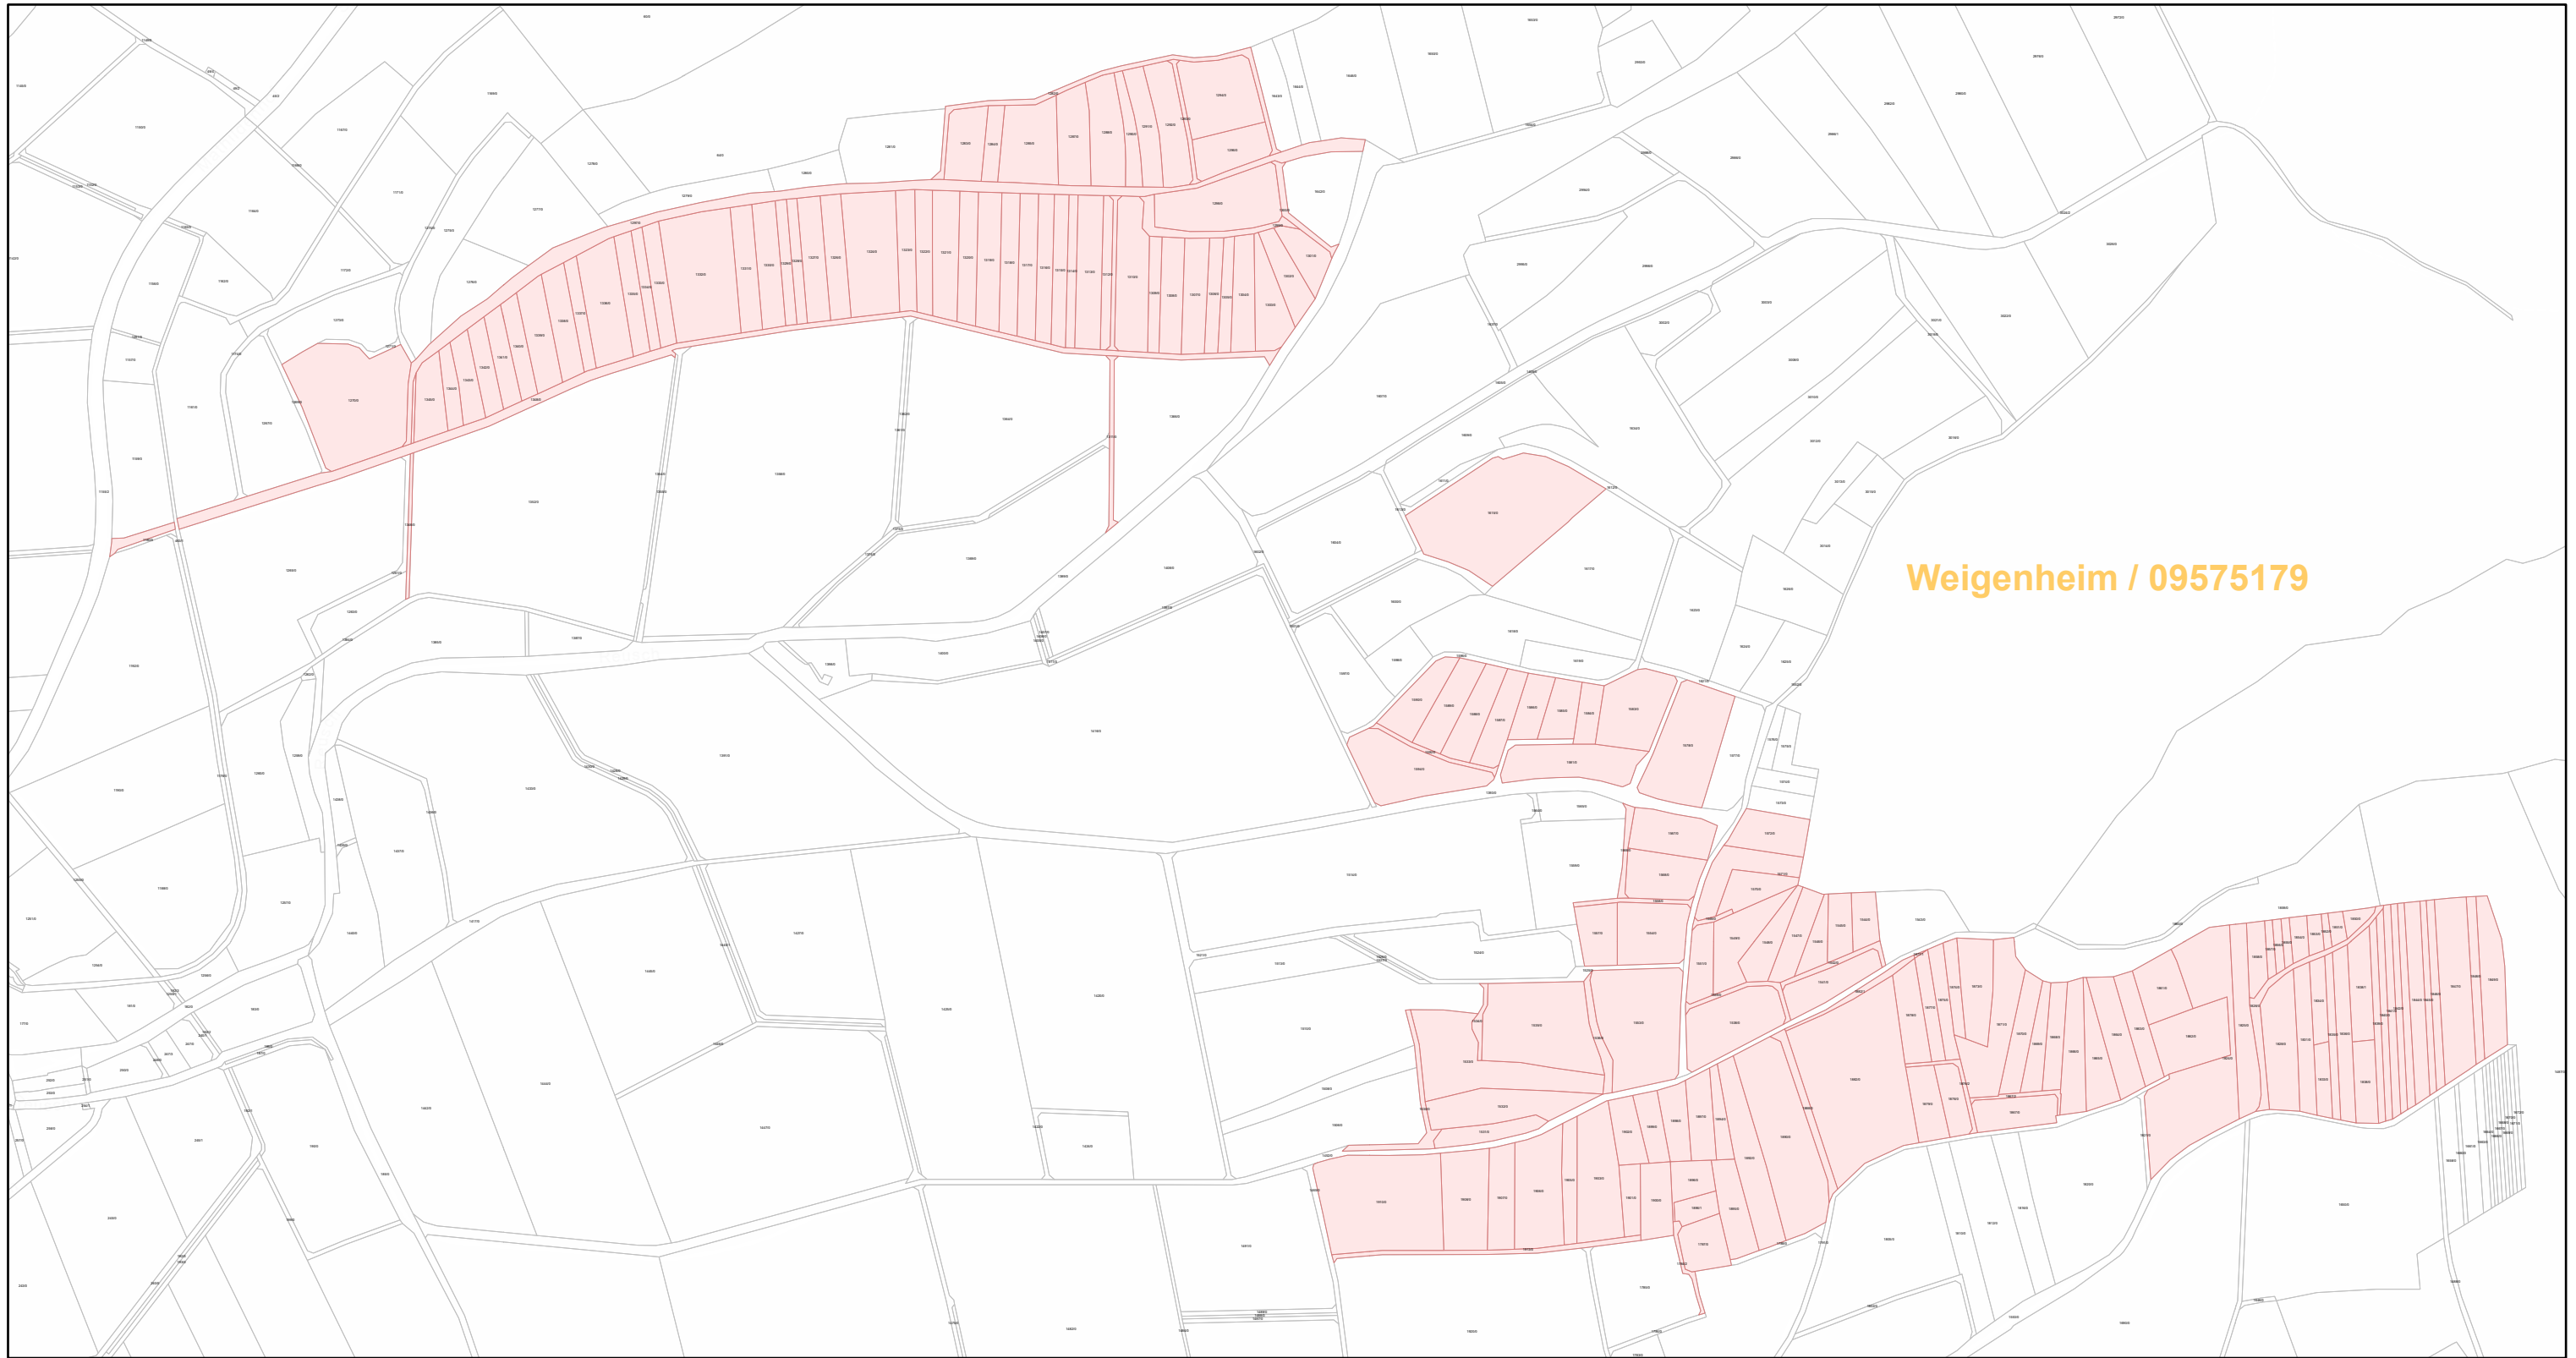

Weigenheim / 09575179

Weigenheim / 09575179

19.9.2022, 13:32:25

-  Gemeinde
-  Rebflächen der g. U. Franken
-  Flurstück

1:9,028

Esri Community Maps Contributors, Esri, HERE, Garmin, Foursquare, GeoTechnologies, Inc, METI/NASA, USGS