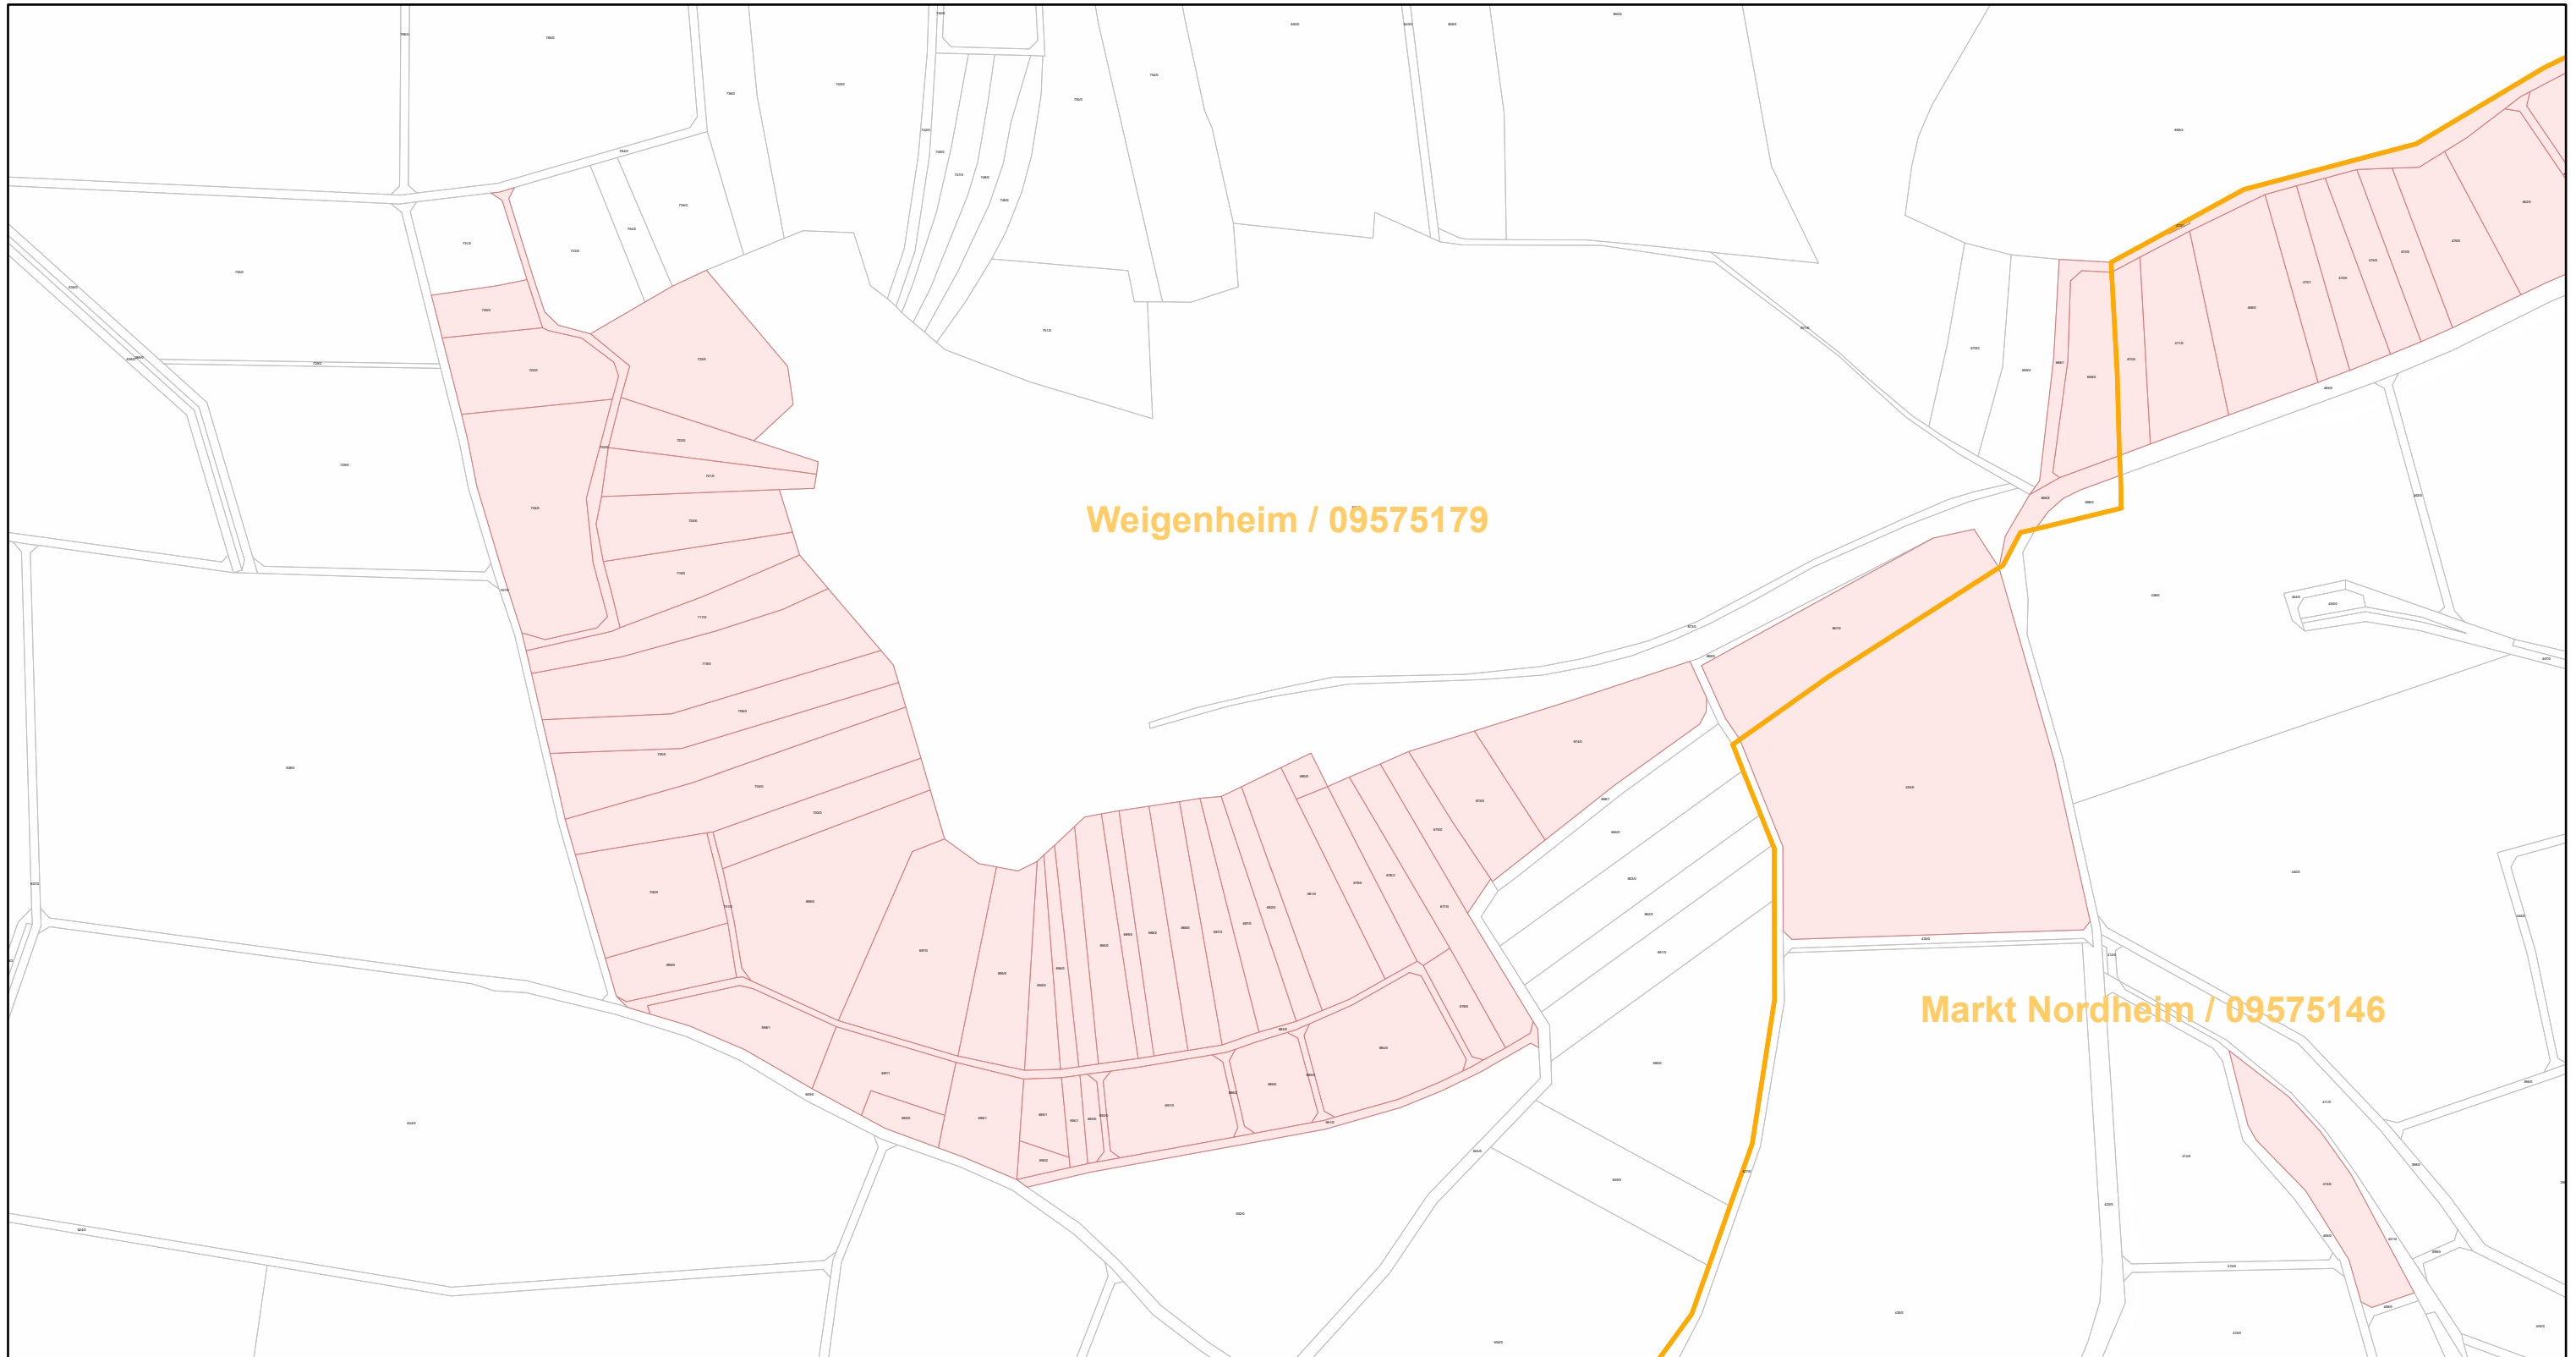

Weigenheim / 09575179

19.9.2022, 13:34:03

-  Gemeinde
-  Rebflächen der g. U. Franken
-  Flurstück

Esri Community Maps Contributors, Esri, HERE, Garmin, Foursquare, GeoTechnologies, Inc, METI/NASA, USGS