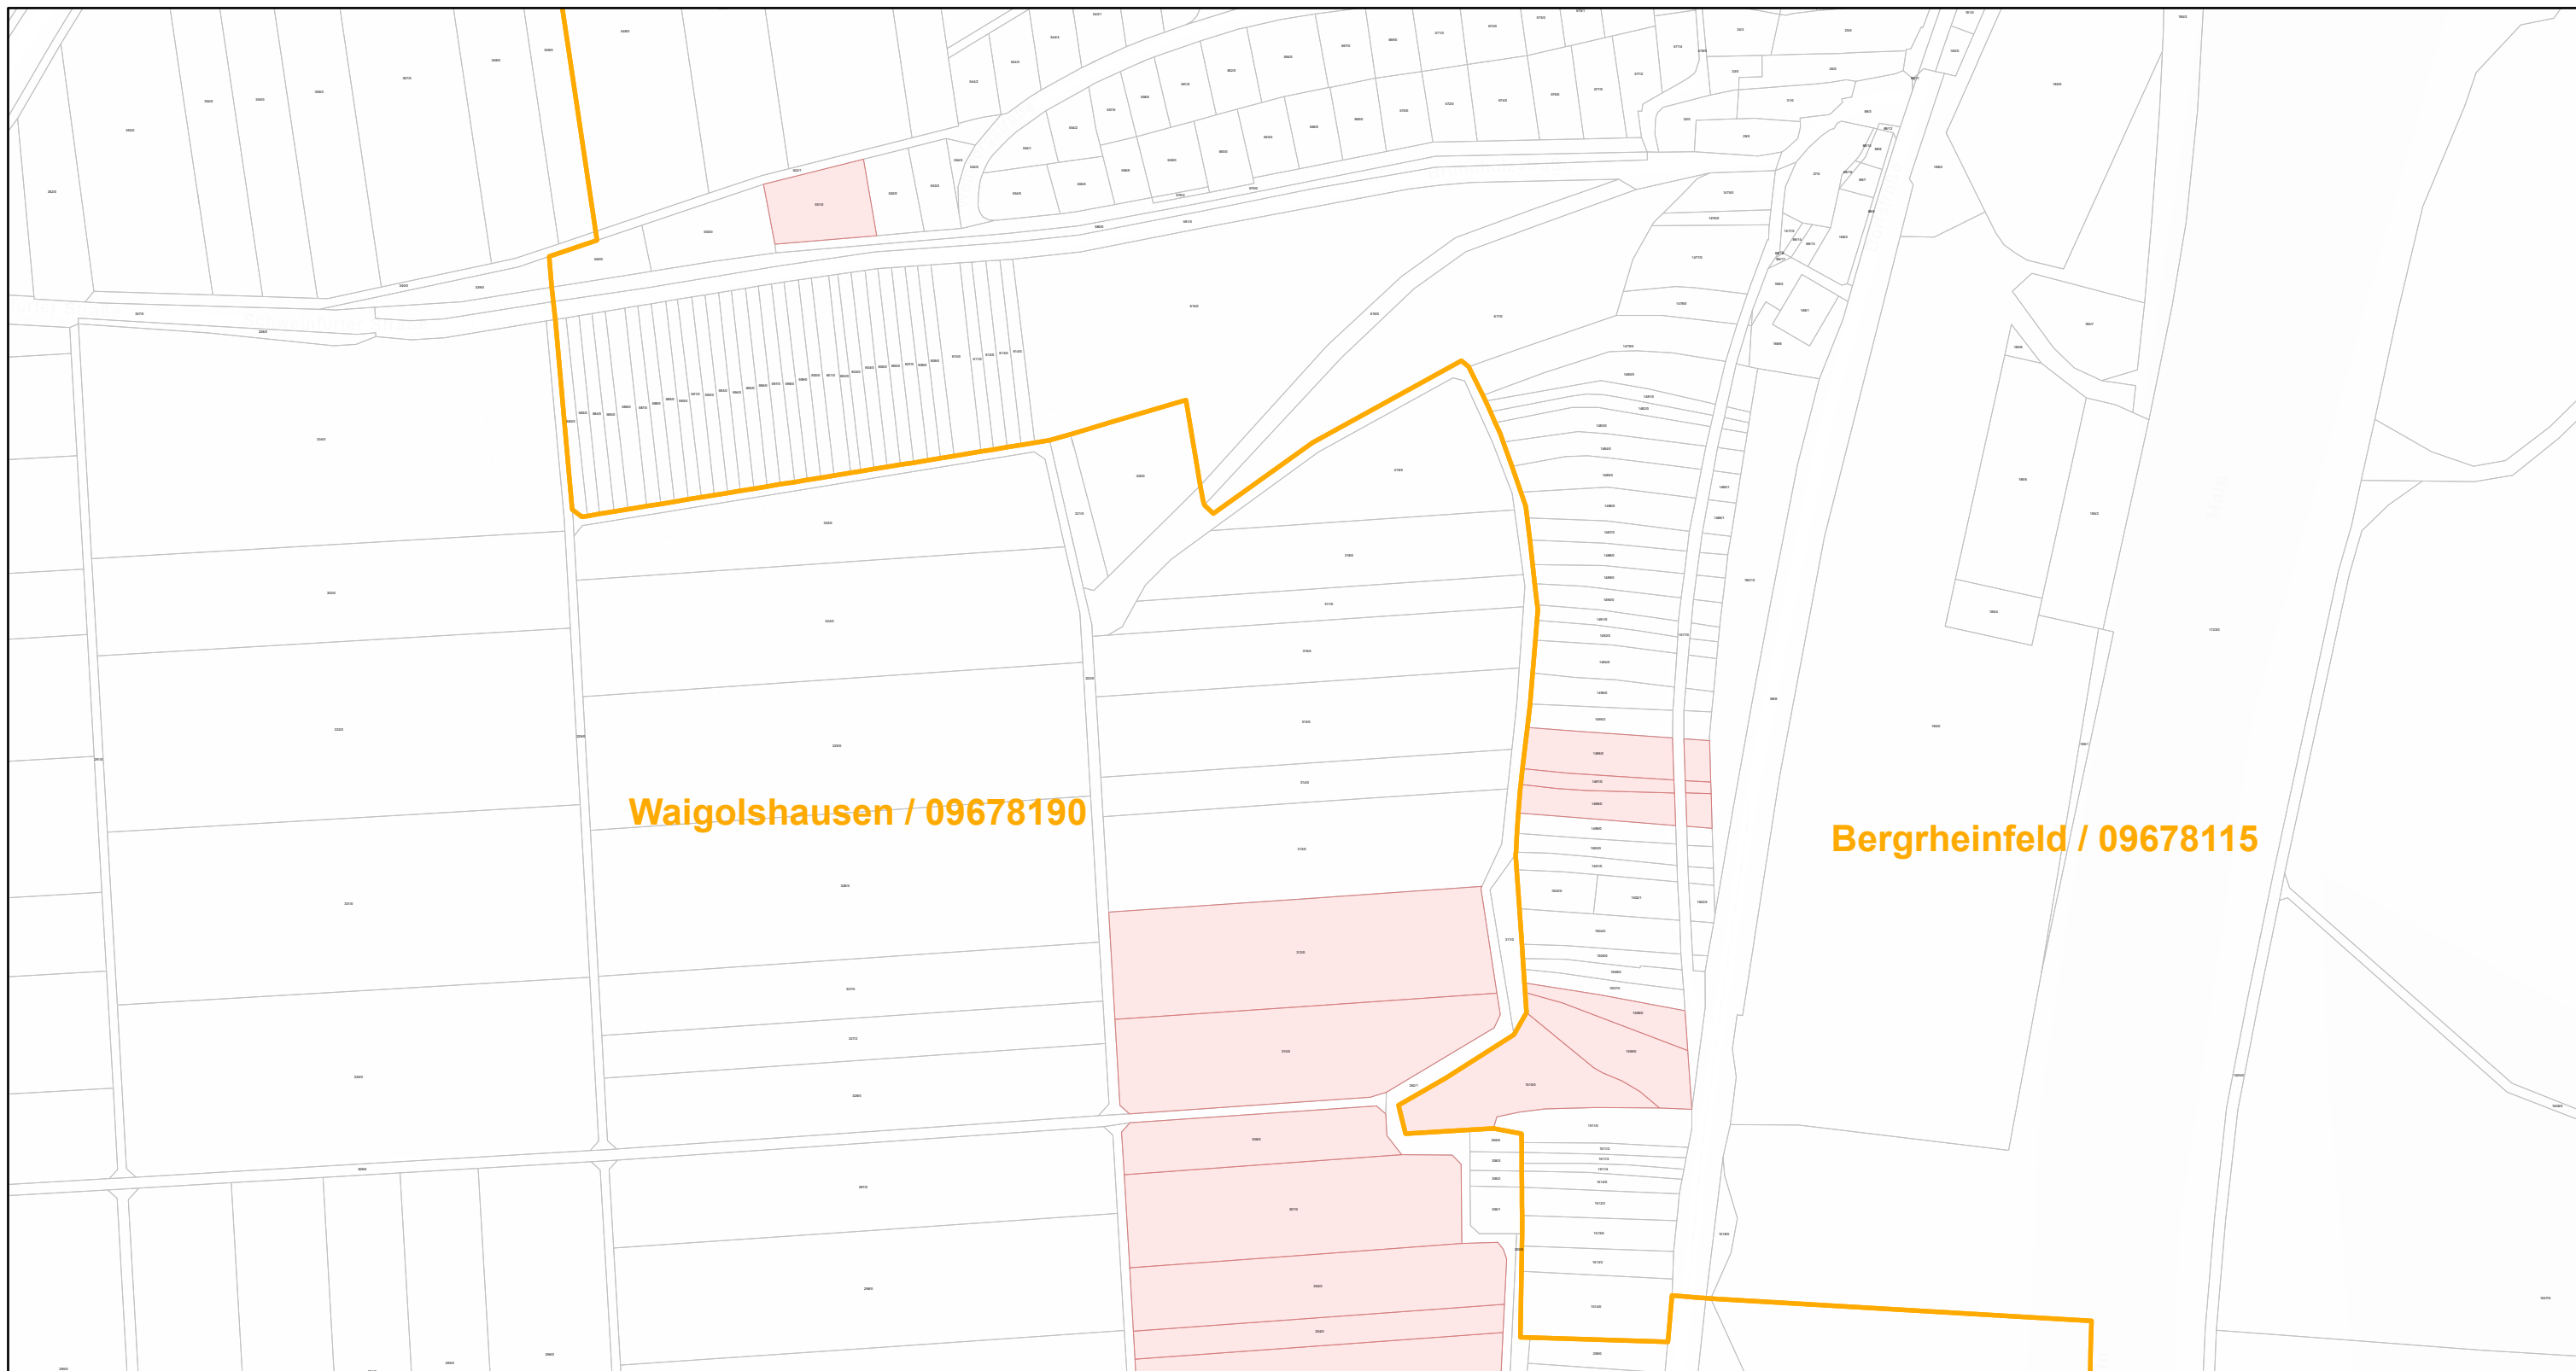

Begrheinfeld / 09678115

19.9.2022, 14:03:37

-  Gemeinde
-  Rebflächen der g. U. Franken
-  Flurstück

Esri Community Maps Contributors, Esri, HERE, Garmin, Foursquare, GeoTechnologies, Inc, METI/NASA, USGS