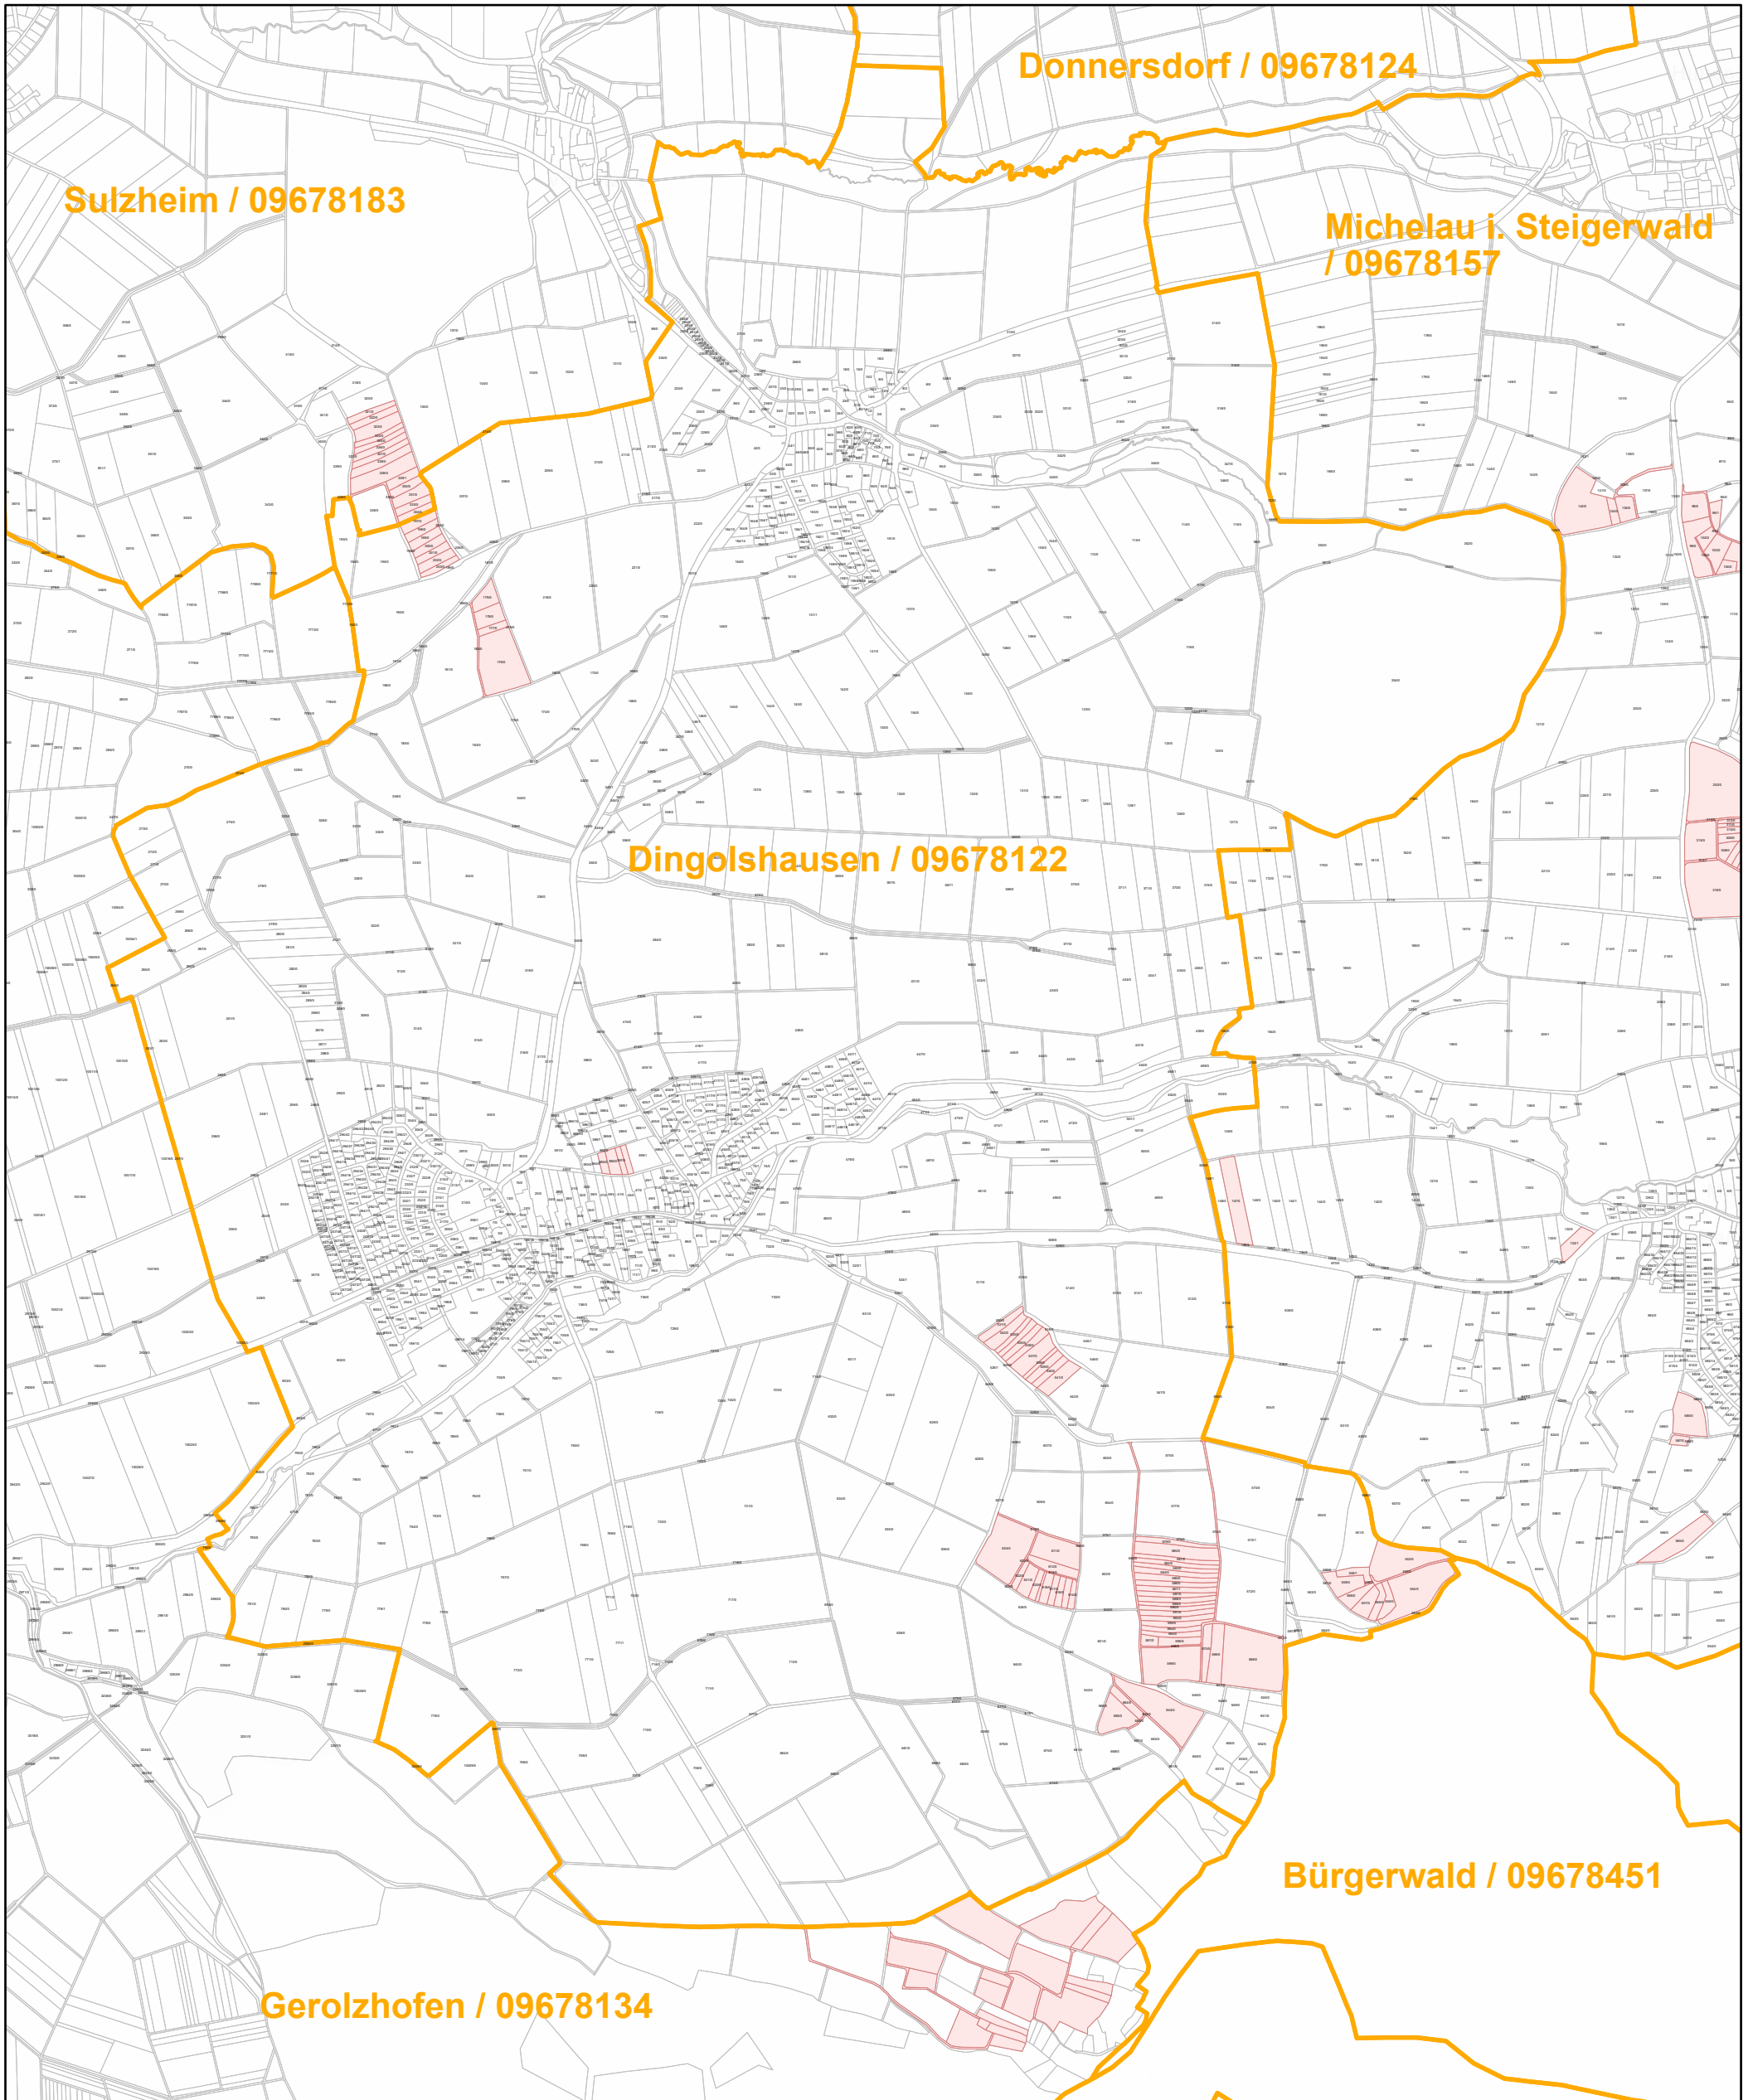

Dingolshausen / 09678122

19.9.2022, 14:08:13

-  Gemeinde
-  Rebflächen der g. U. Franken
-  Flurstück

1:24,000

0 500 1,000 2,000 ft

0 290 580 1,160 m

Esri, HERE, Garmin, Foursquare, GeoTechnologies, Inc, METI/NASA, USGS