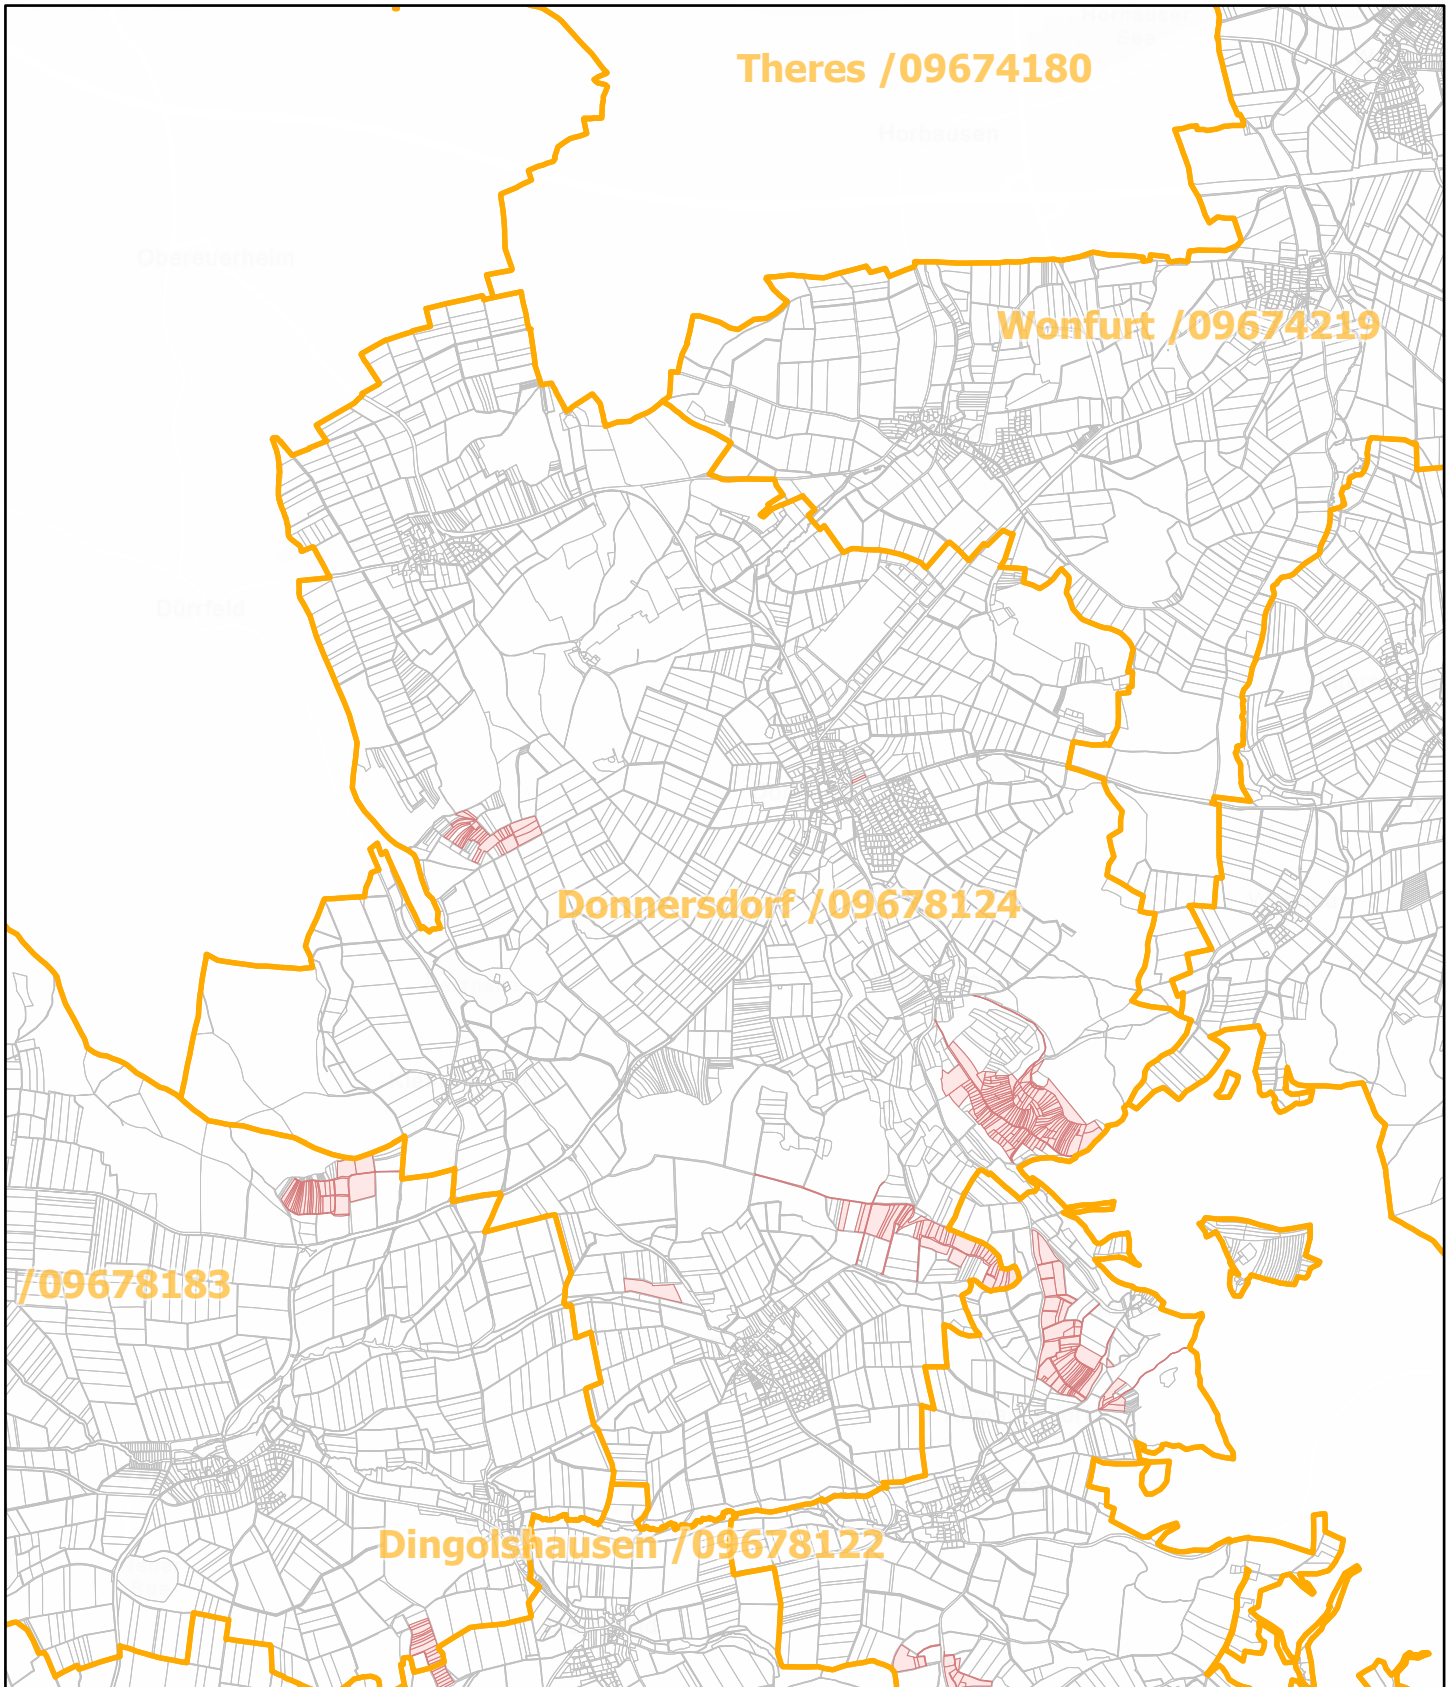

Donnersdorf / 09678124

27.9.2022, 11:54:05

 Gemeinde

 Rebflächen der g. U. Franken

 Flurstück

Esri, HERE, Garmin, Foursquare, GeoTechnologies, Inc, METI/NASA, USGS

Fränkischer Weinbauverband
Daten © Regierung von Unterfranken und Bayerische Vermessungsverwaltung