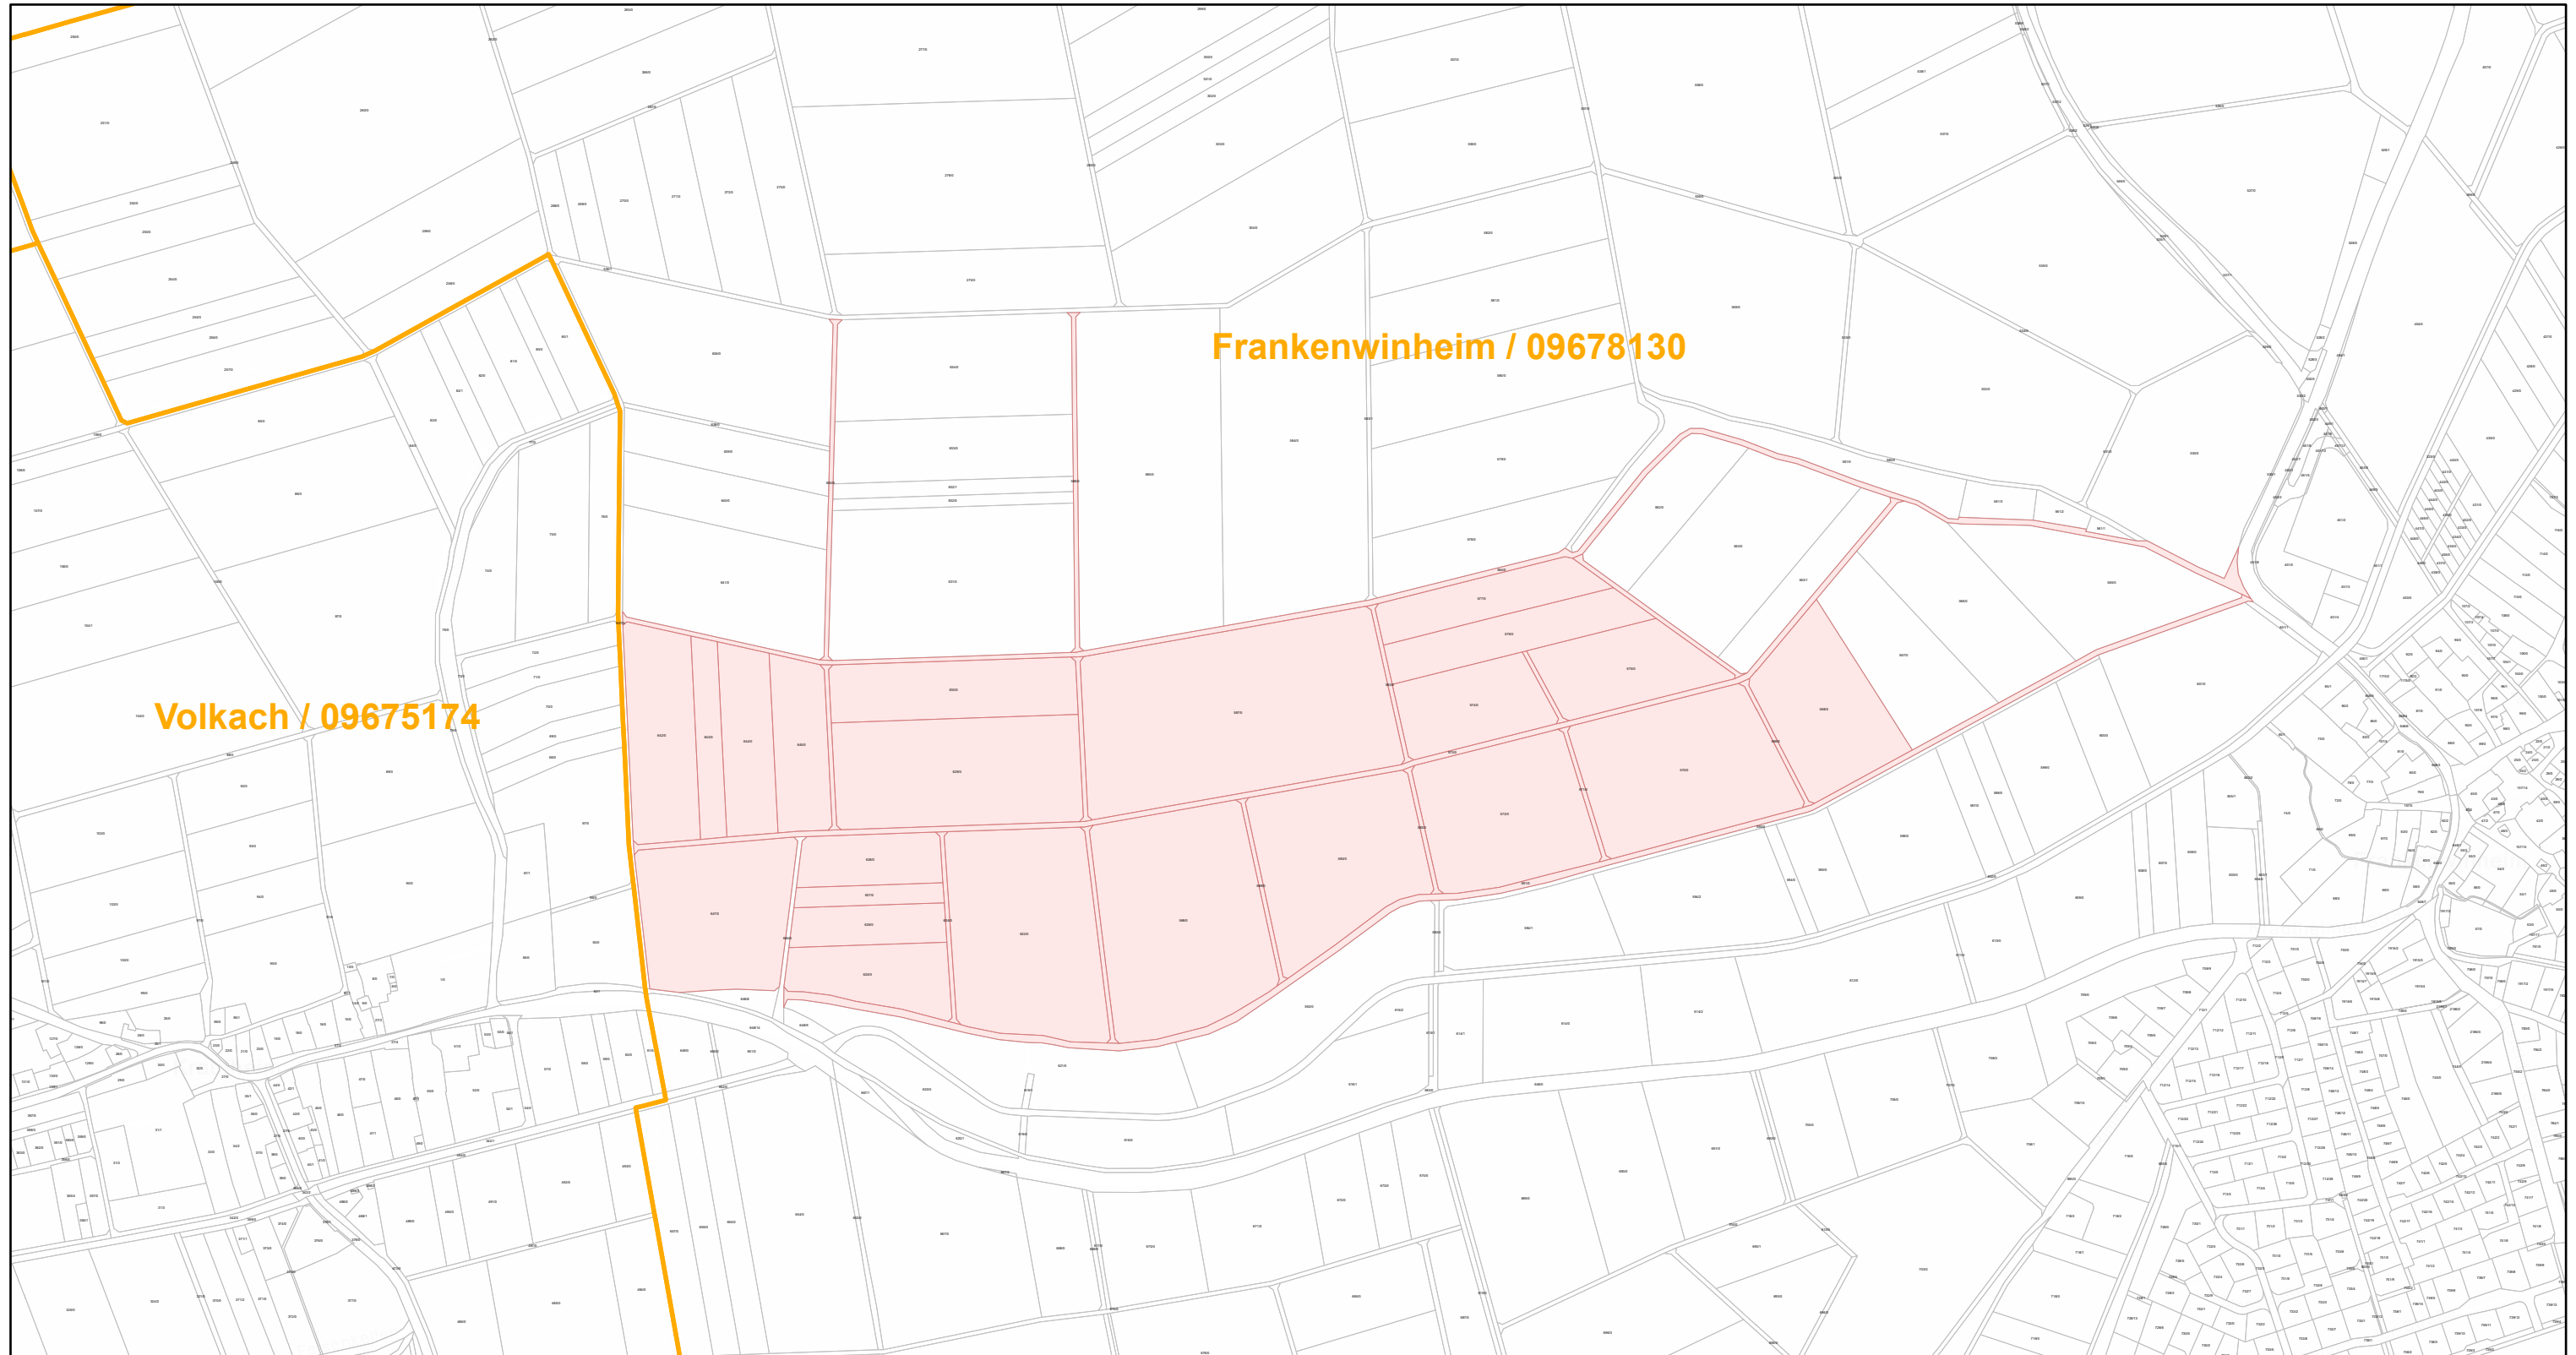

# Frankenwinheim / 09678130

19.9.2022, 14:24:54

-  Gemeinde
-  Rebflächen der g. U. Franken
-  Flurstück

Esri Community Maps Contributors, Esri, HERE, Garmin, Foursquare, GeoTechnologies, Inc, METI/NASA, USGS