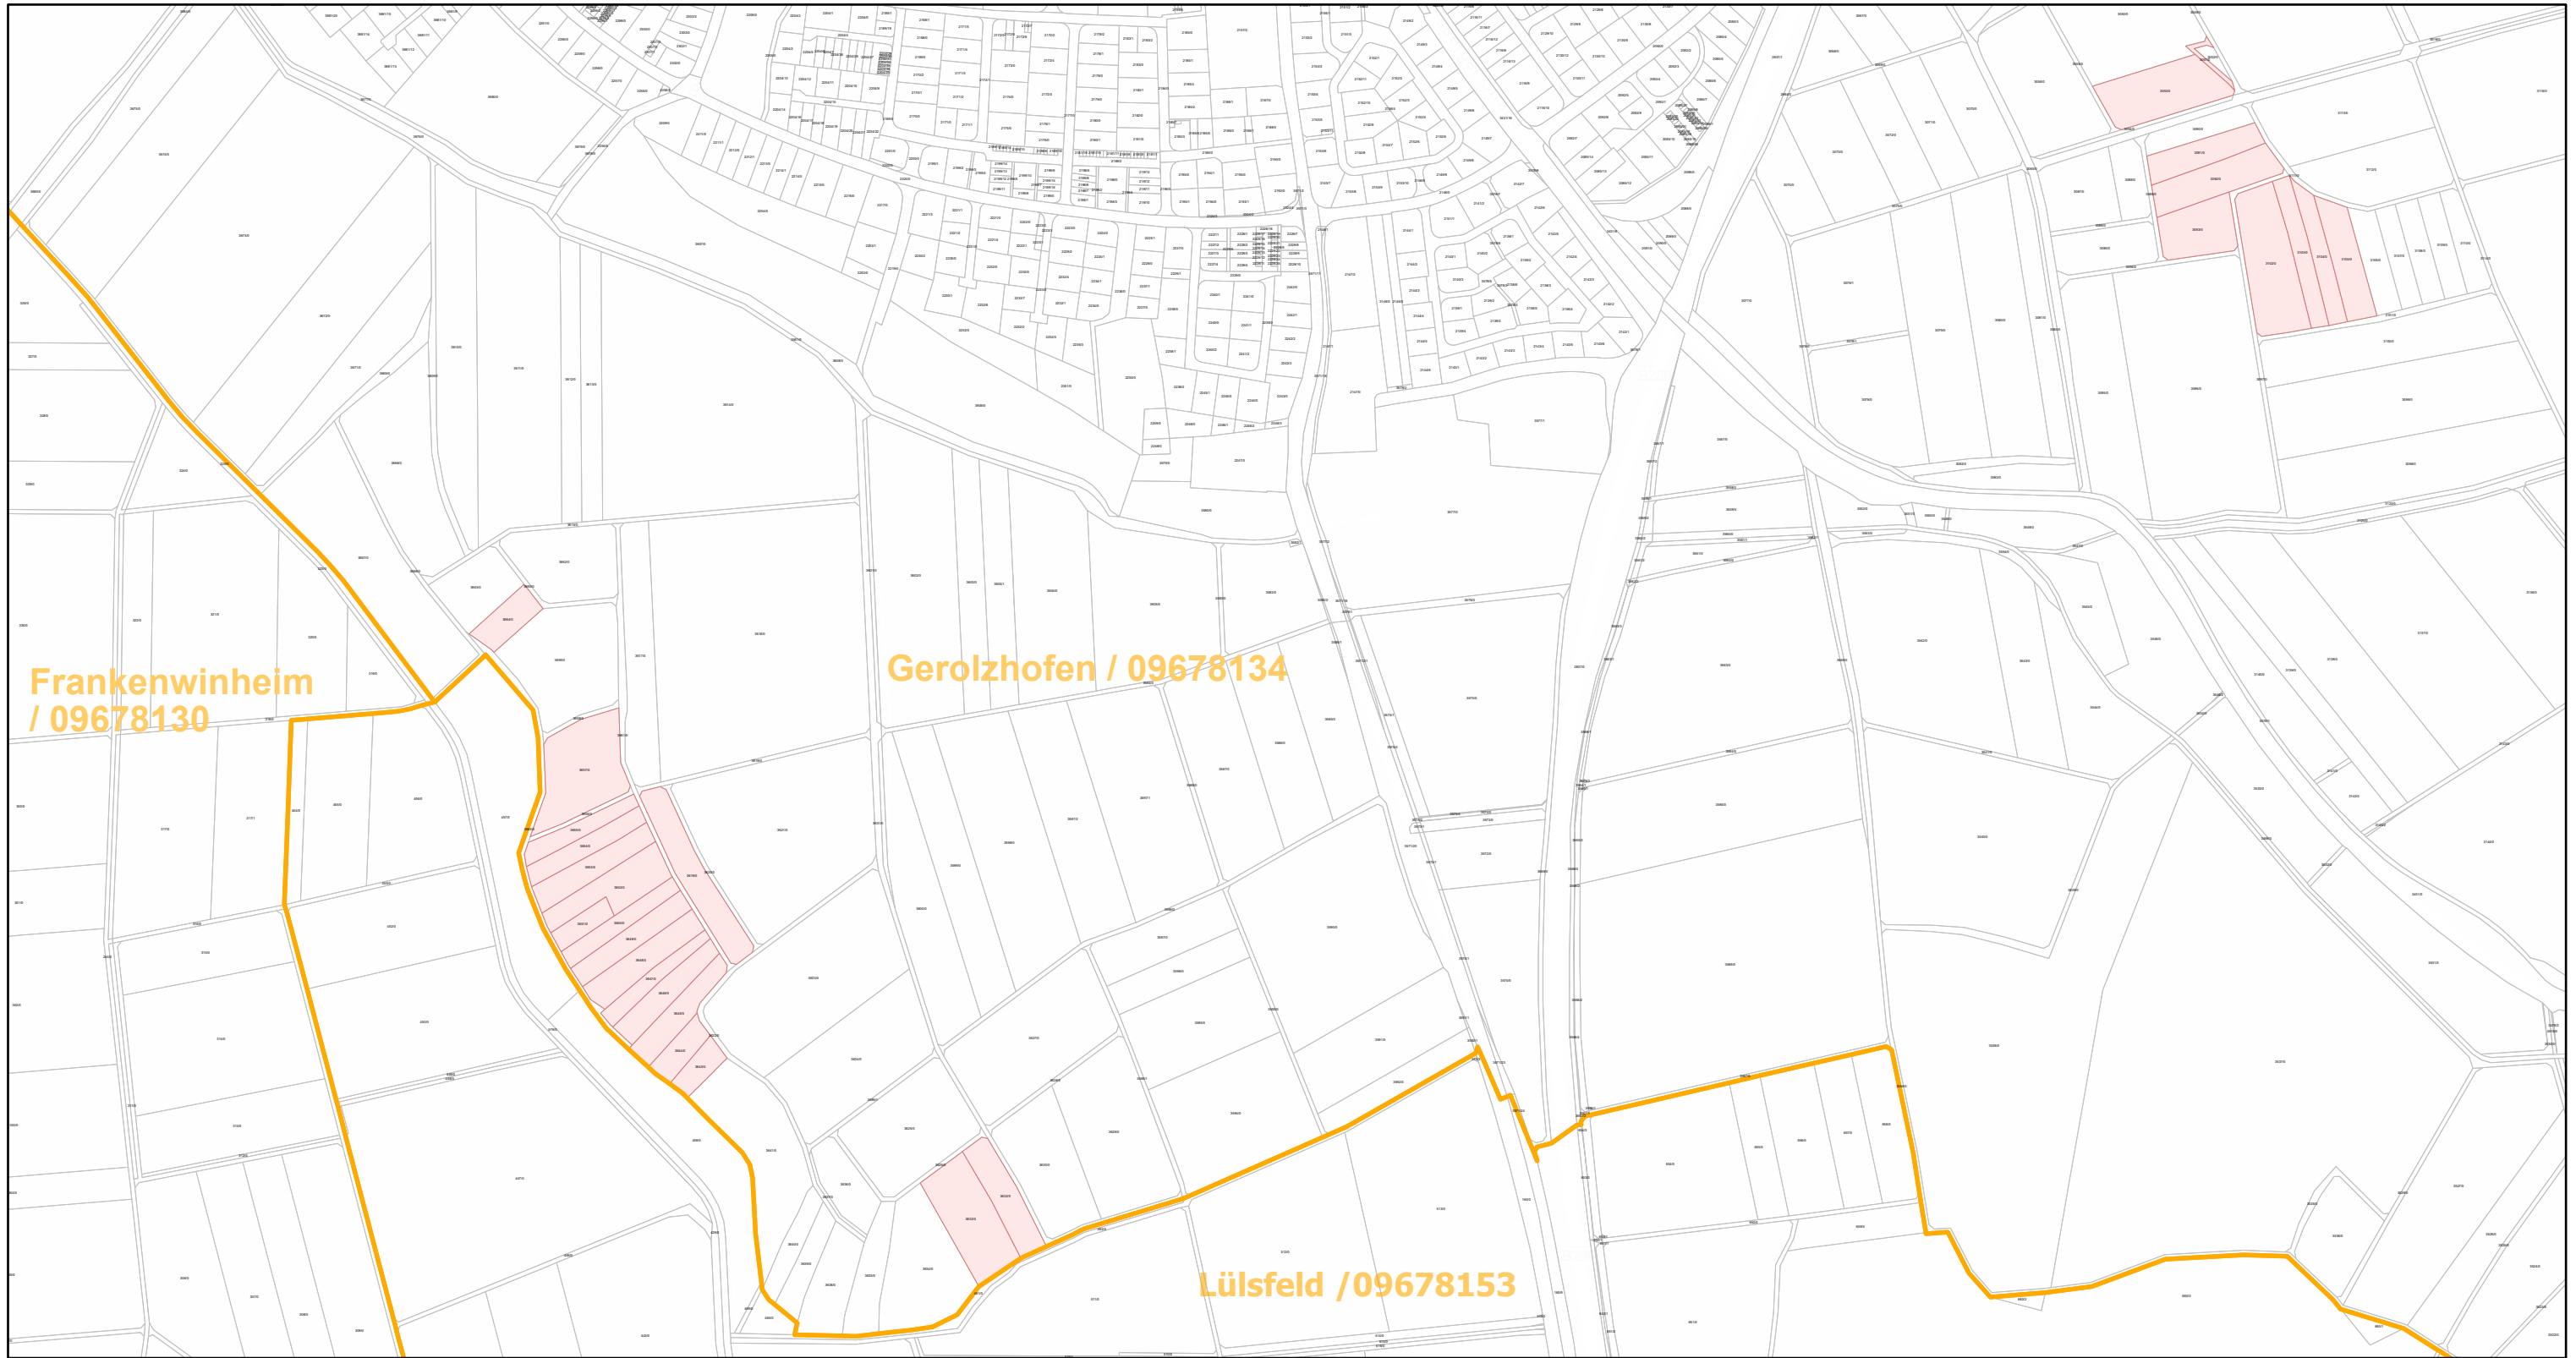

Gerolzhofen / 09678134

19.9.2022, 14:30:59

-  Gemeinde
-  Rebflächen der g. U. Franken
-  Flurstück

Esri Community Maps Contributors, Esri, HERE, Garmin, Foursquare, GeoTechnologies, Inc, METI/NASA, USGS