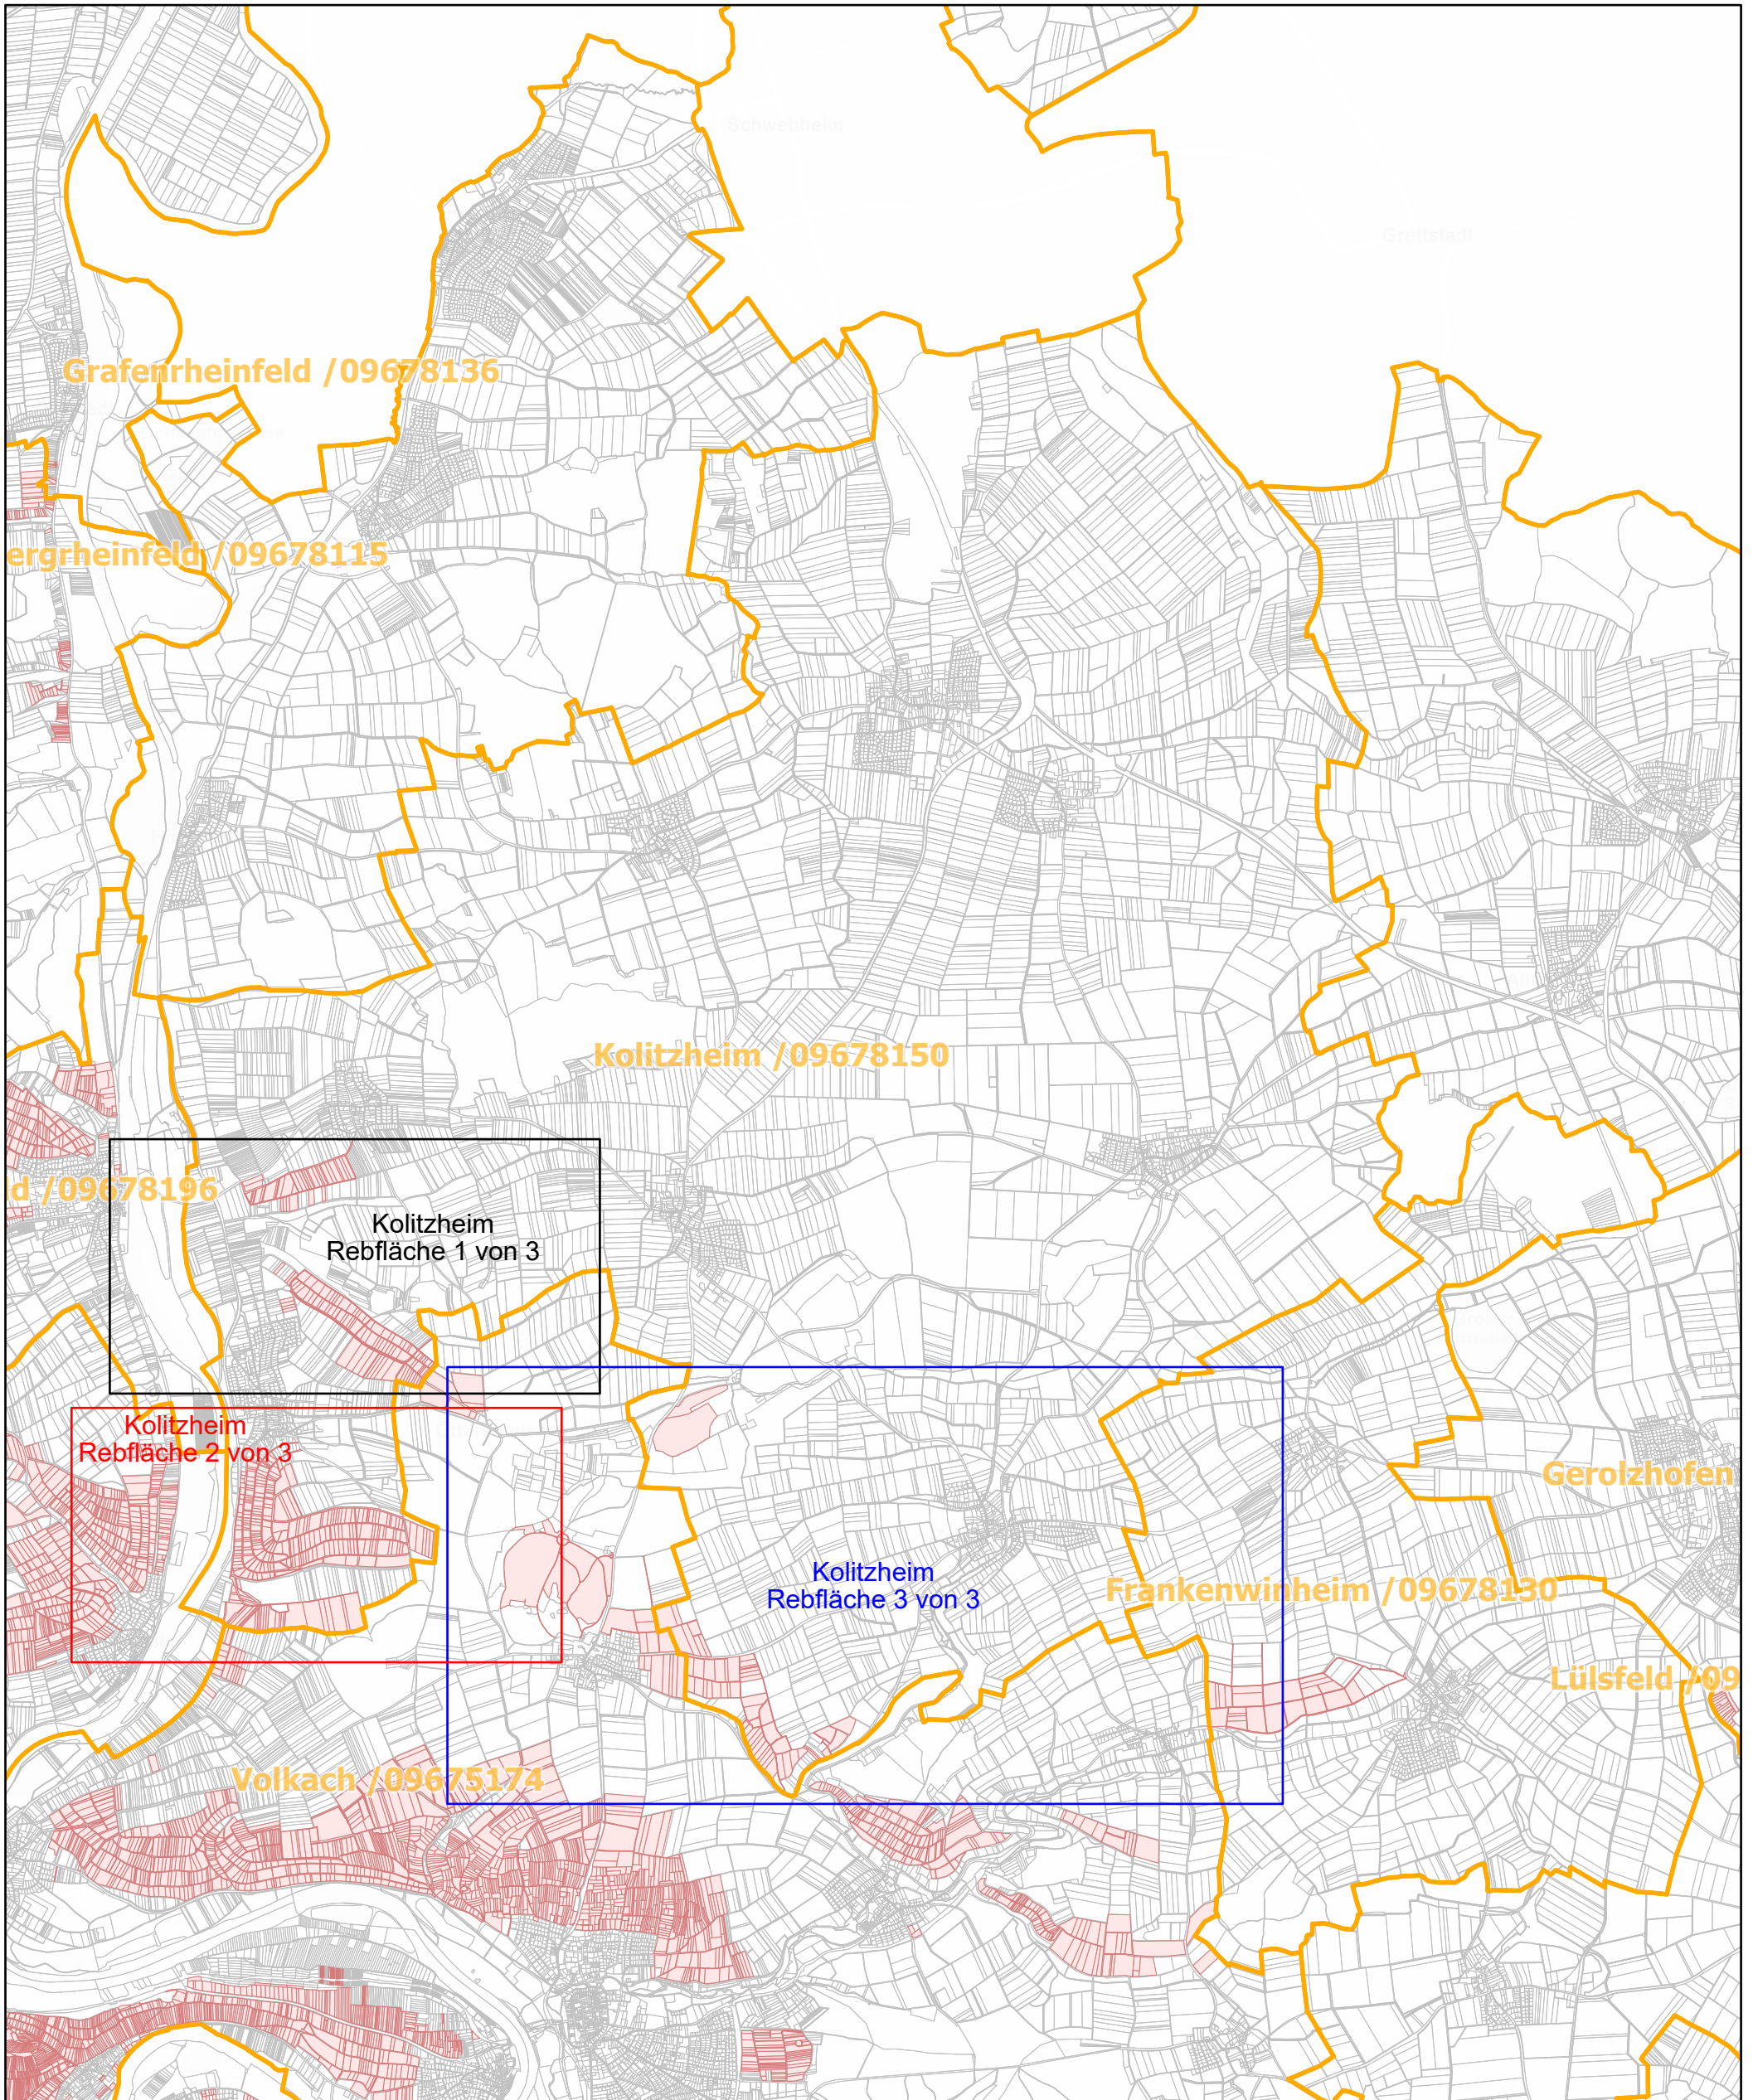

Kolitzheim / 09678150

19.9.2022, 14:36:02

-  Gemeinde
-  Rebflächen der g. U. Franken
-  Flurstück

1:72,224

Esri, HERE, Garmin, Foursquare, GeoTechnologies, Inc., METI/NASA, USGS