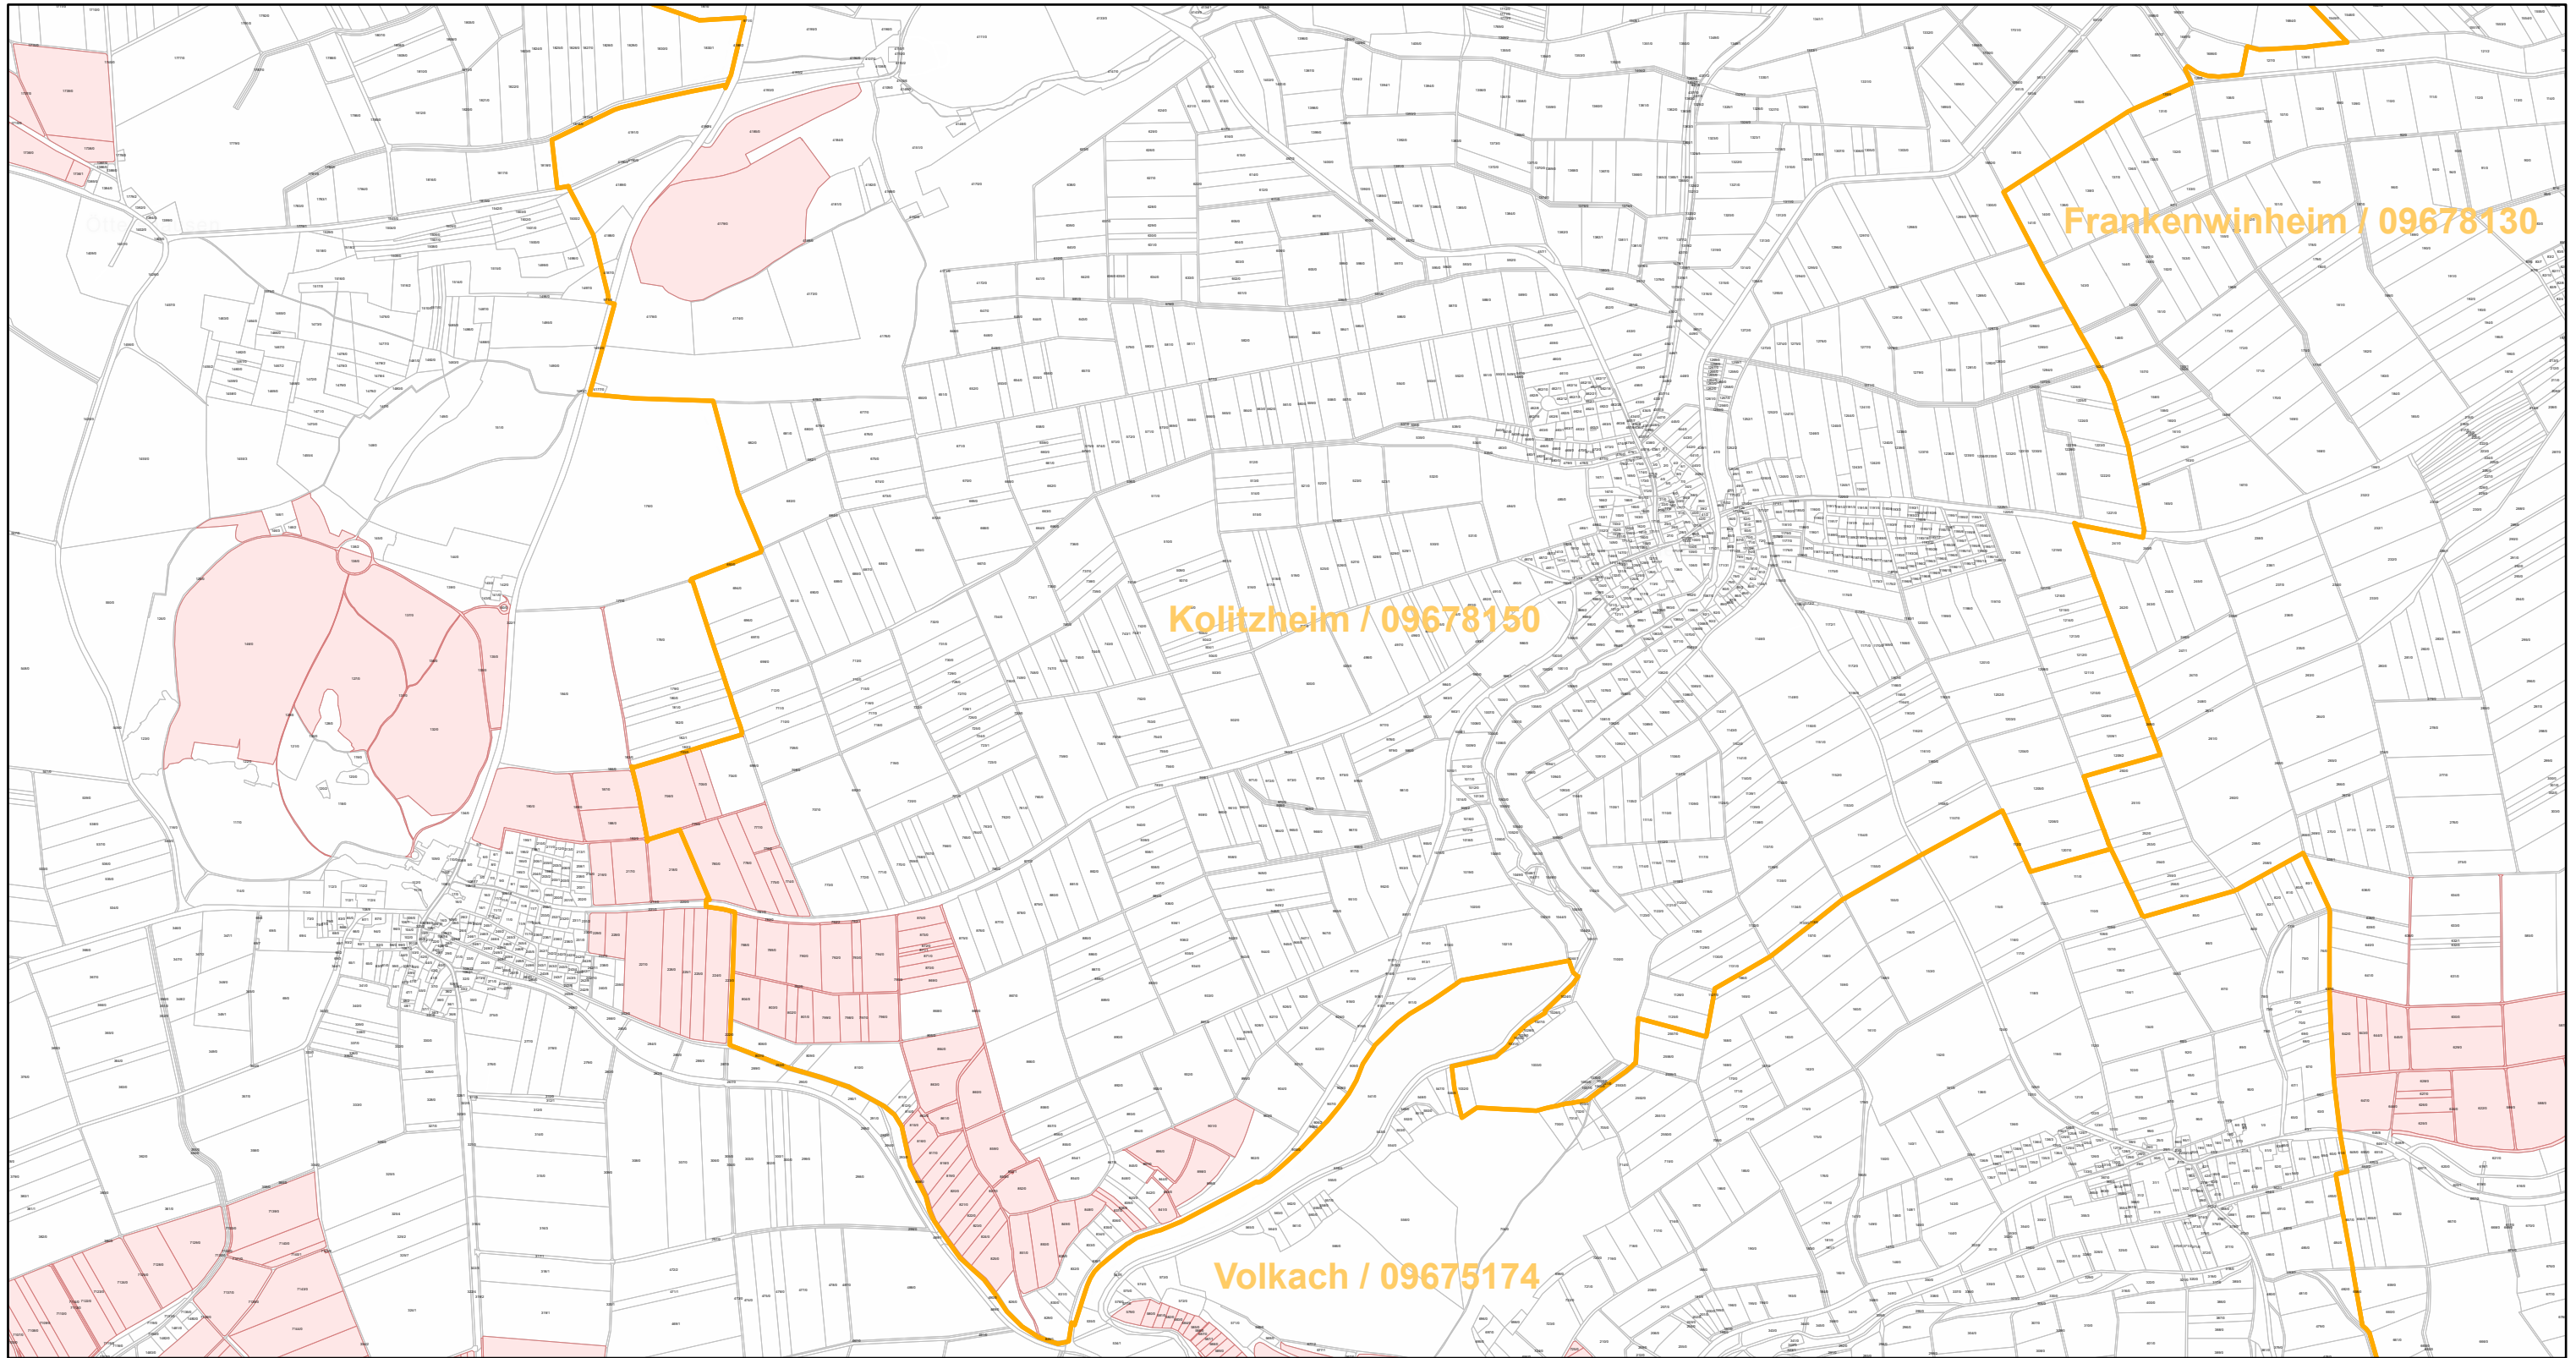

# Kolitzheim / 09678150

19.9.2022, 14:46:43

-  Gemeinde
-  Rebflächen der g. U. Franken
-  Flurstück

Esri, HERE, Garmin, Foursquare, GeoTechnologies, Inc, METI/NASA, USGS