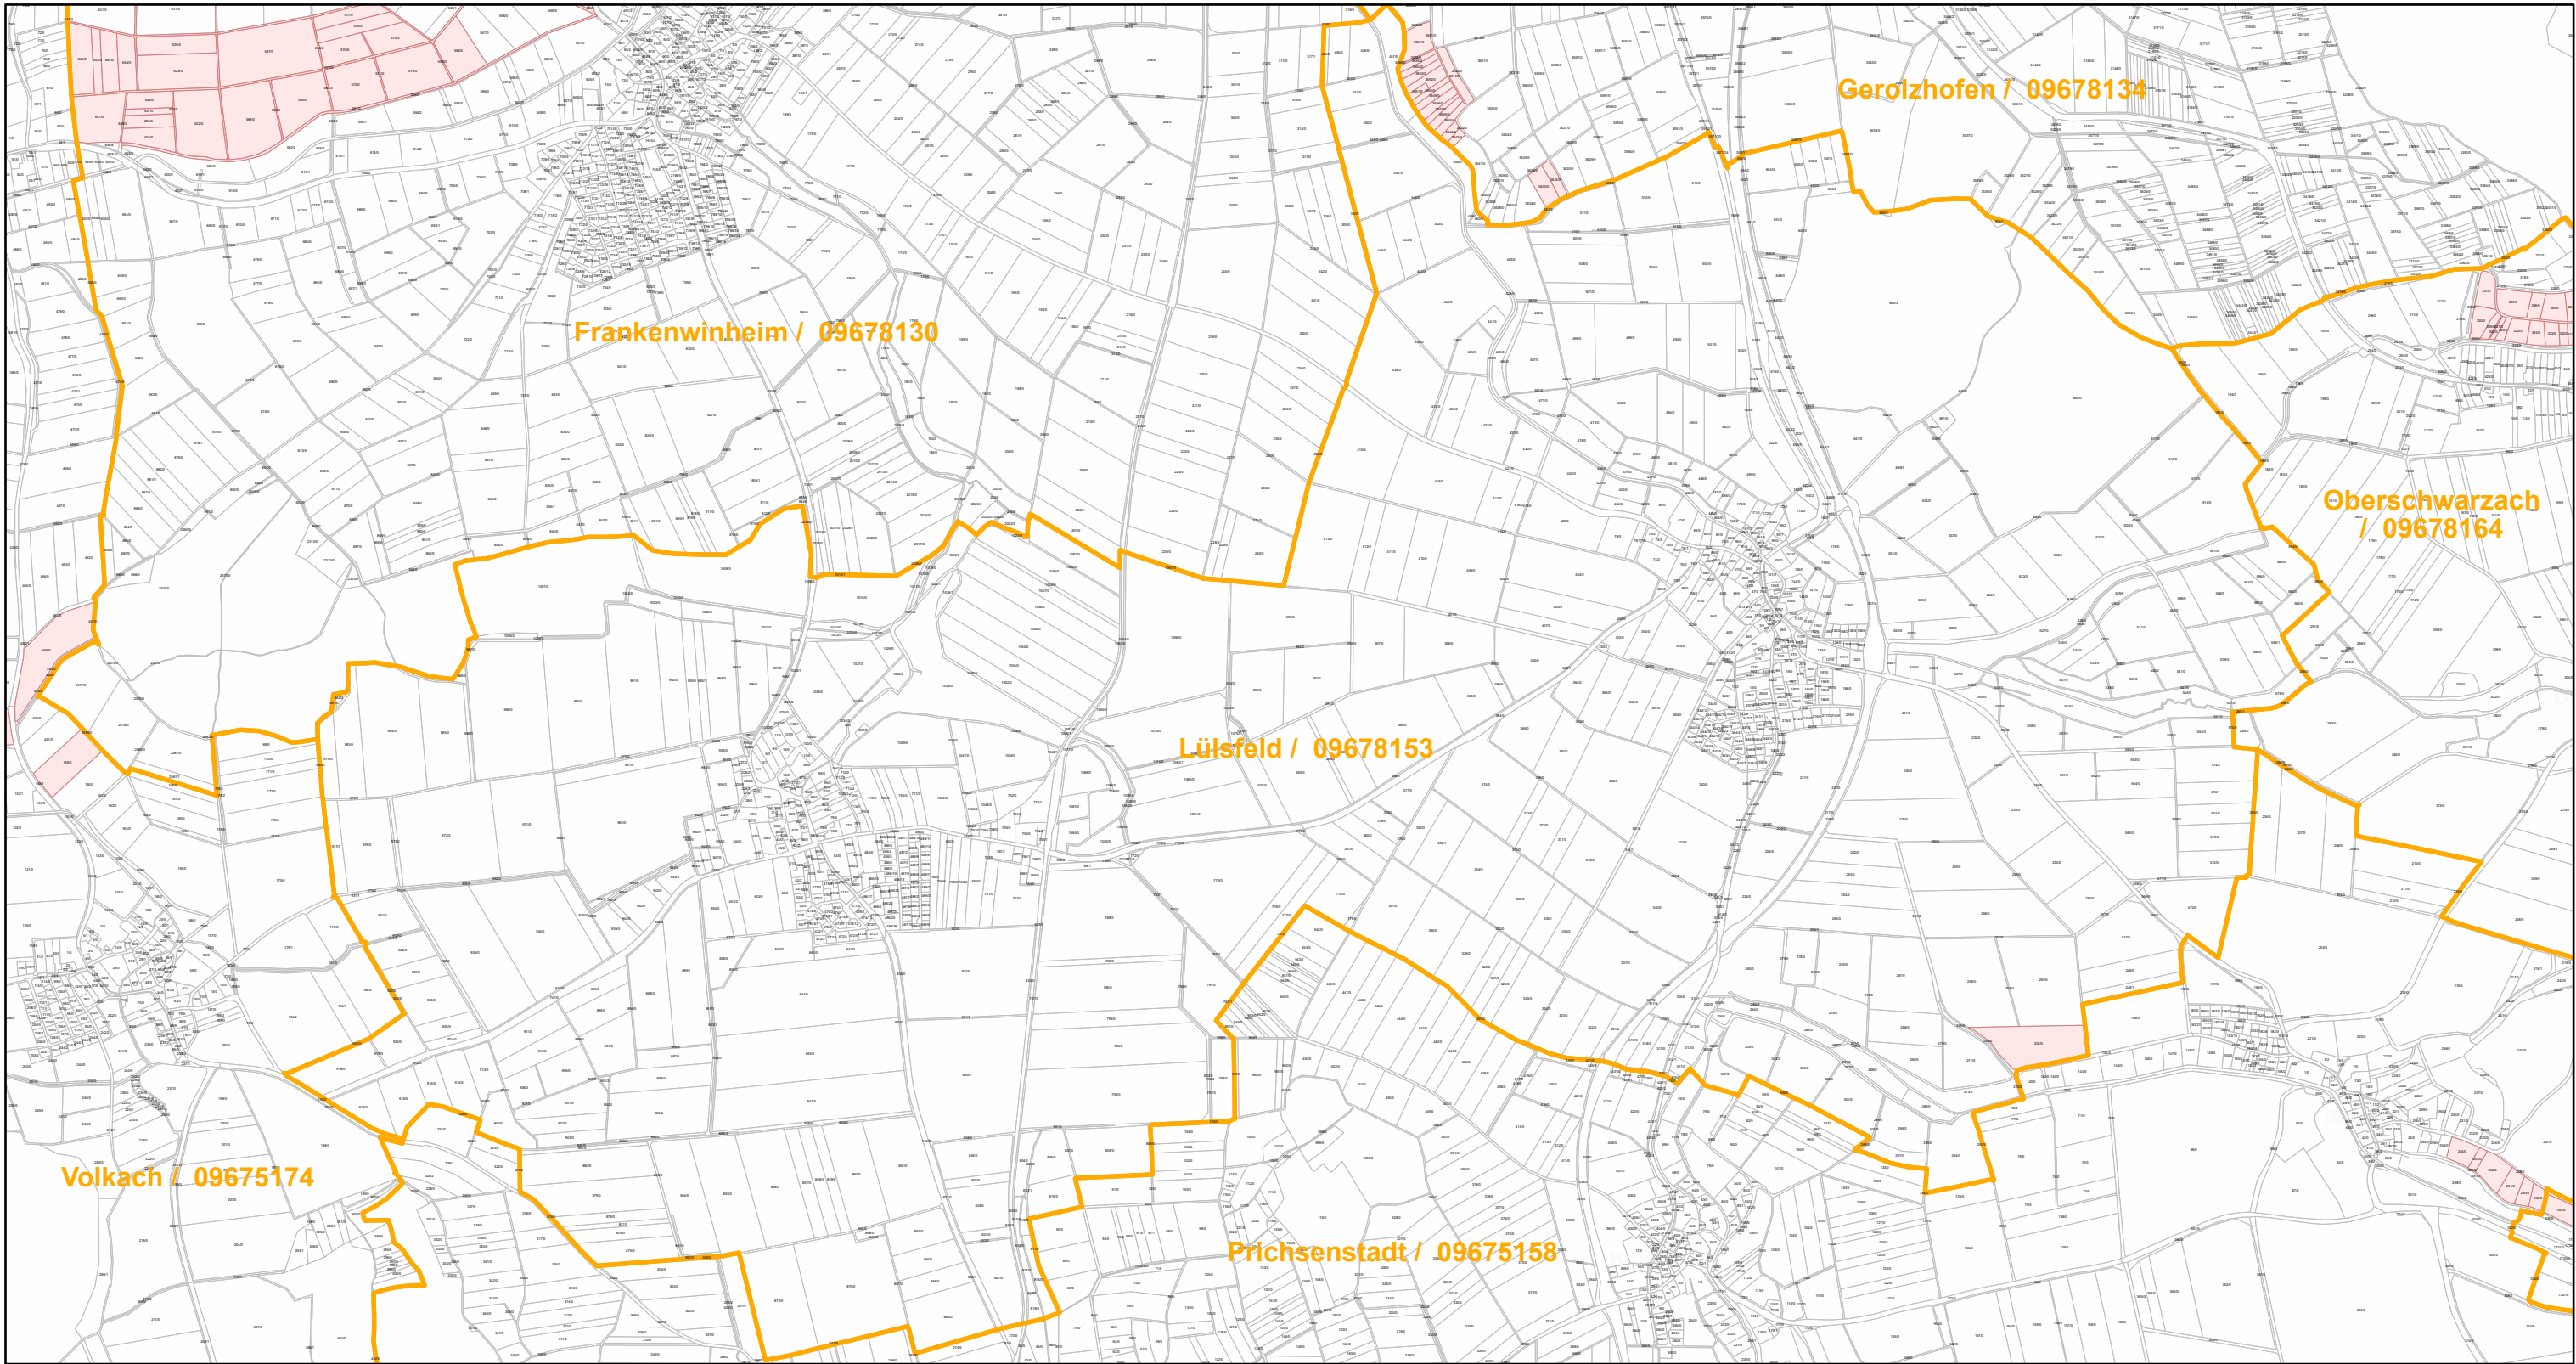

# Lülsfeld / 09678153

19.9.2022, 14:51:12

-  Gemeinde
-  Rebflächen der g. U. Franken
-  Flurstück

Esri, HERE, Garmin, Foursquare, GeoTechnologies, Inc, METI/NASA, USGS