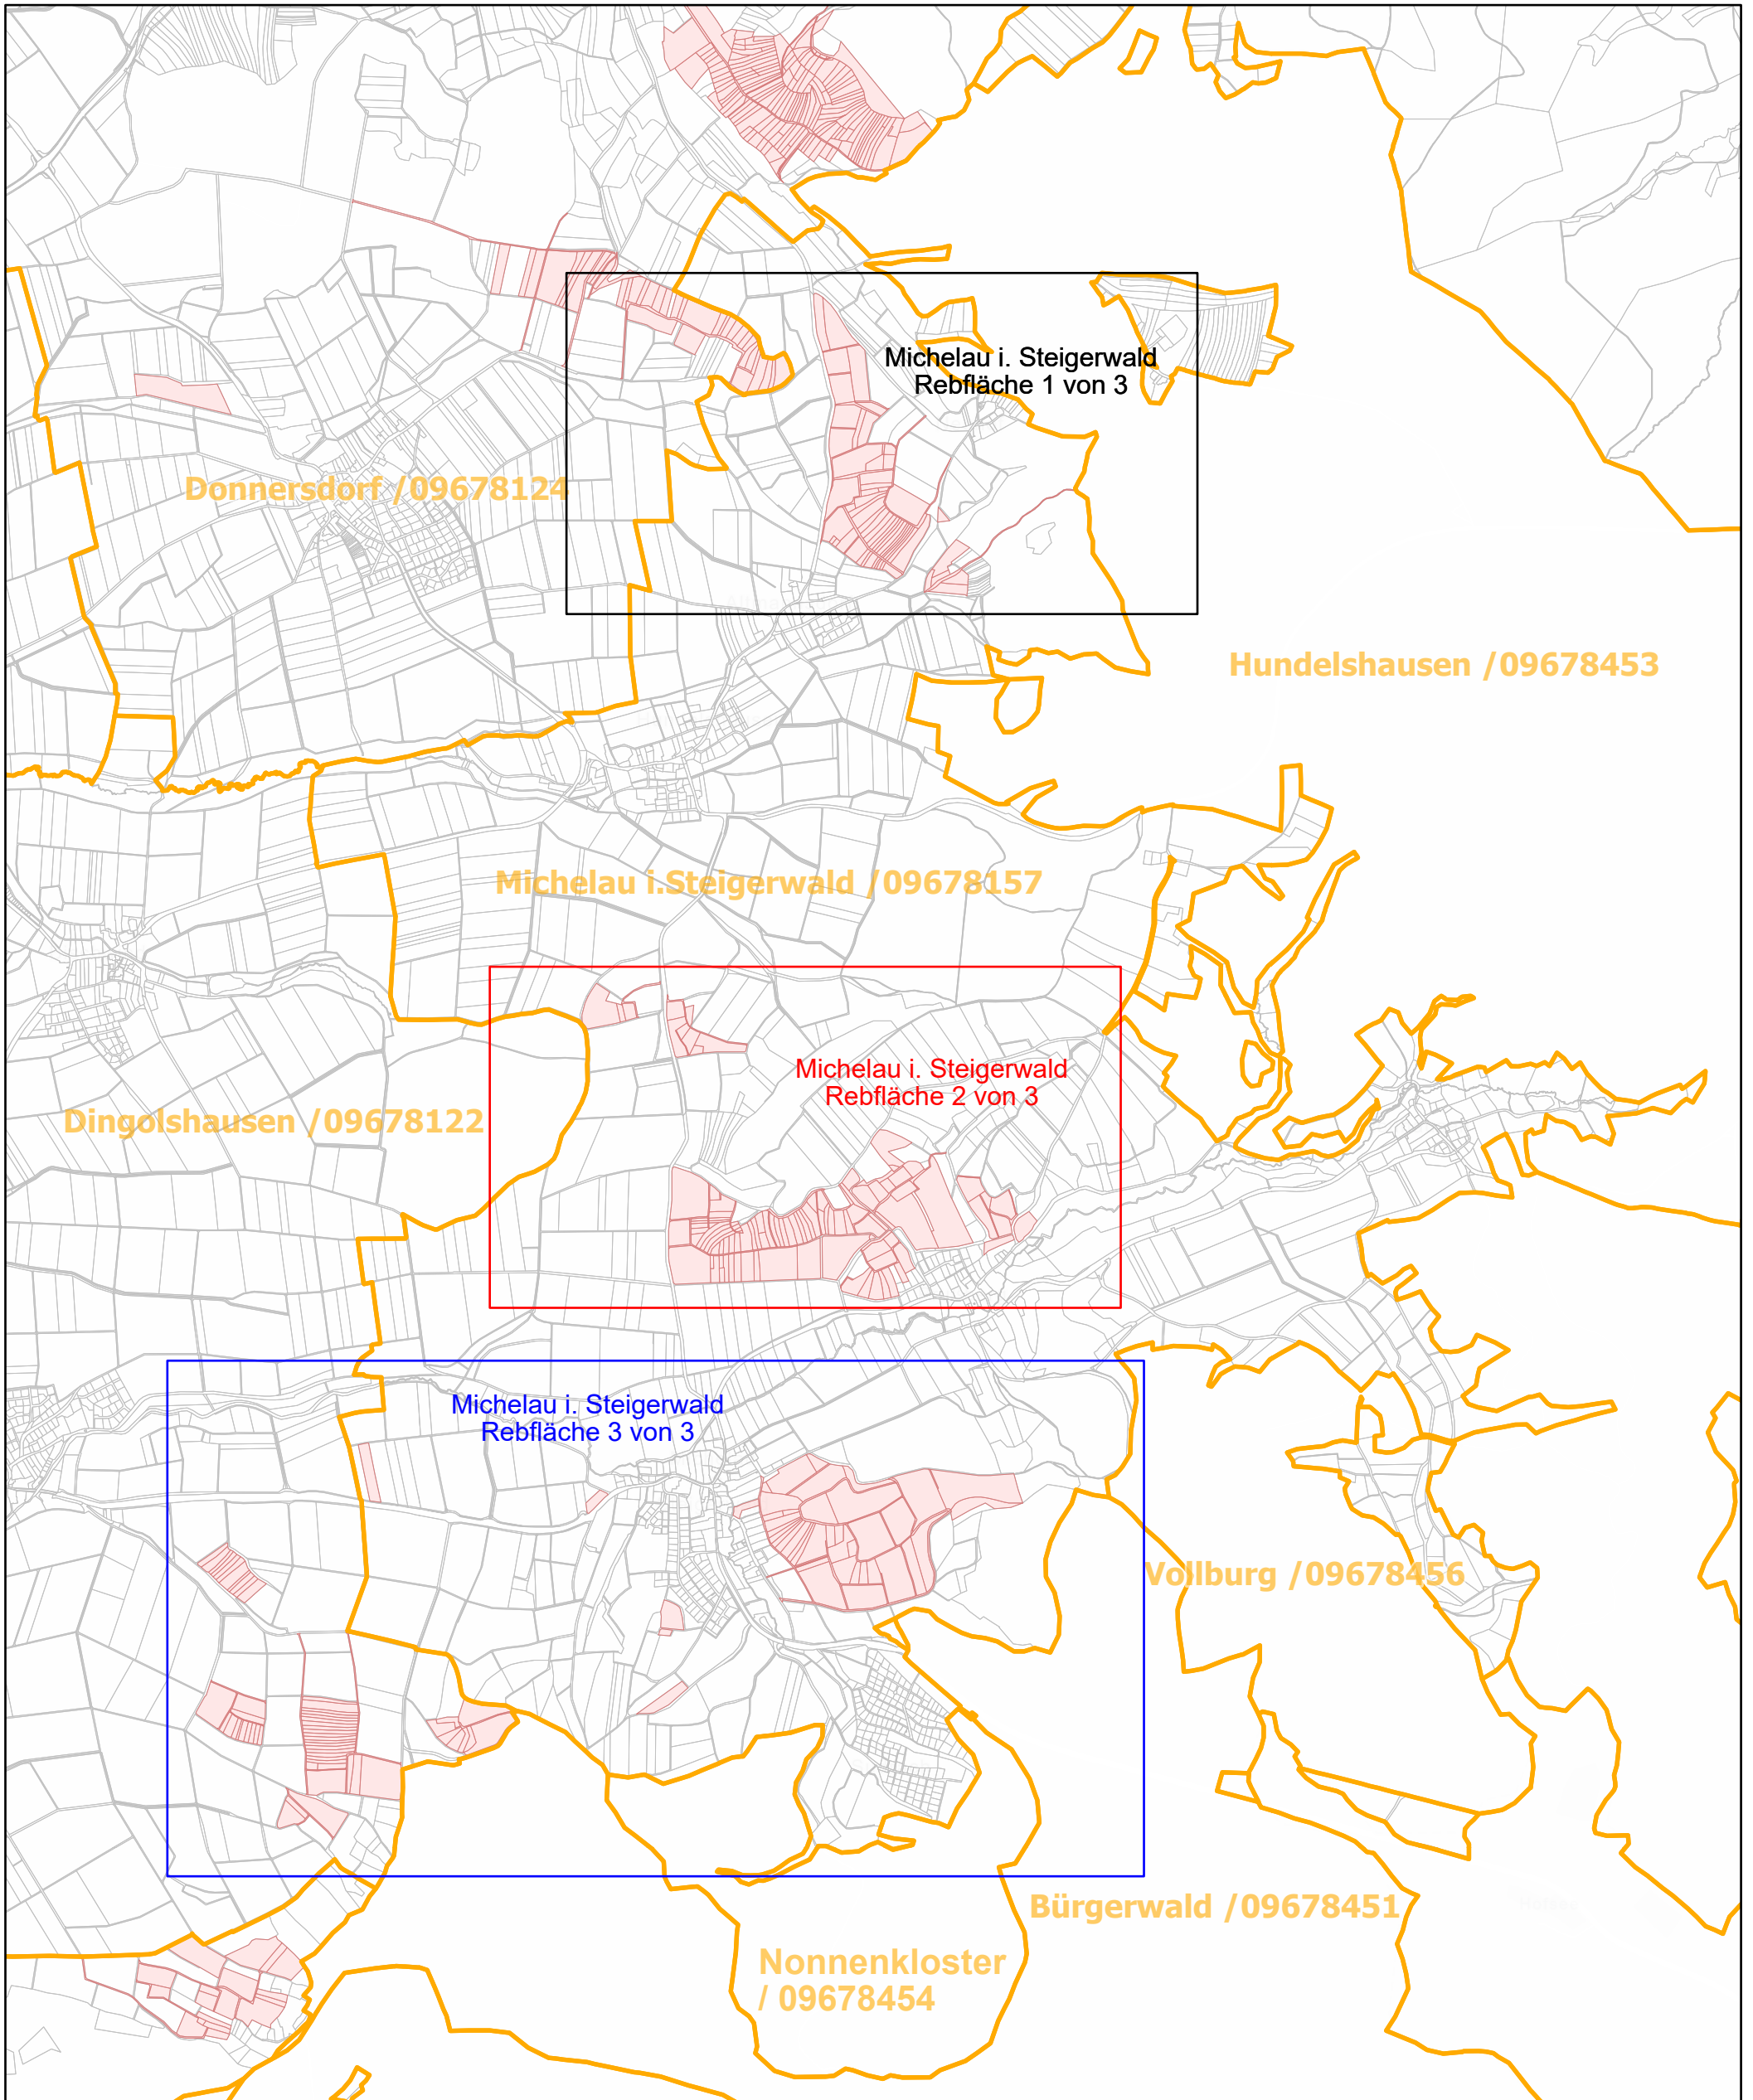

Michelau i. Steigerwald / 09678157

19.9.2022, 14:54:38

-  Gemeinde
-  Rebflächen der g. U. Franken
-  Flurstück

1:36,000

Esri, HERE, Garmin, Foursquare, GeoTechnologies, Inc, METI/NASA, USGS