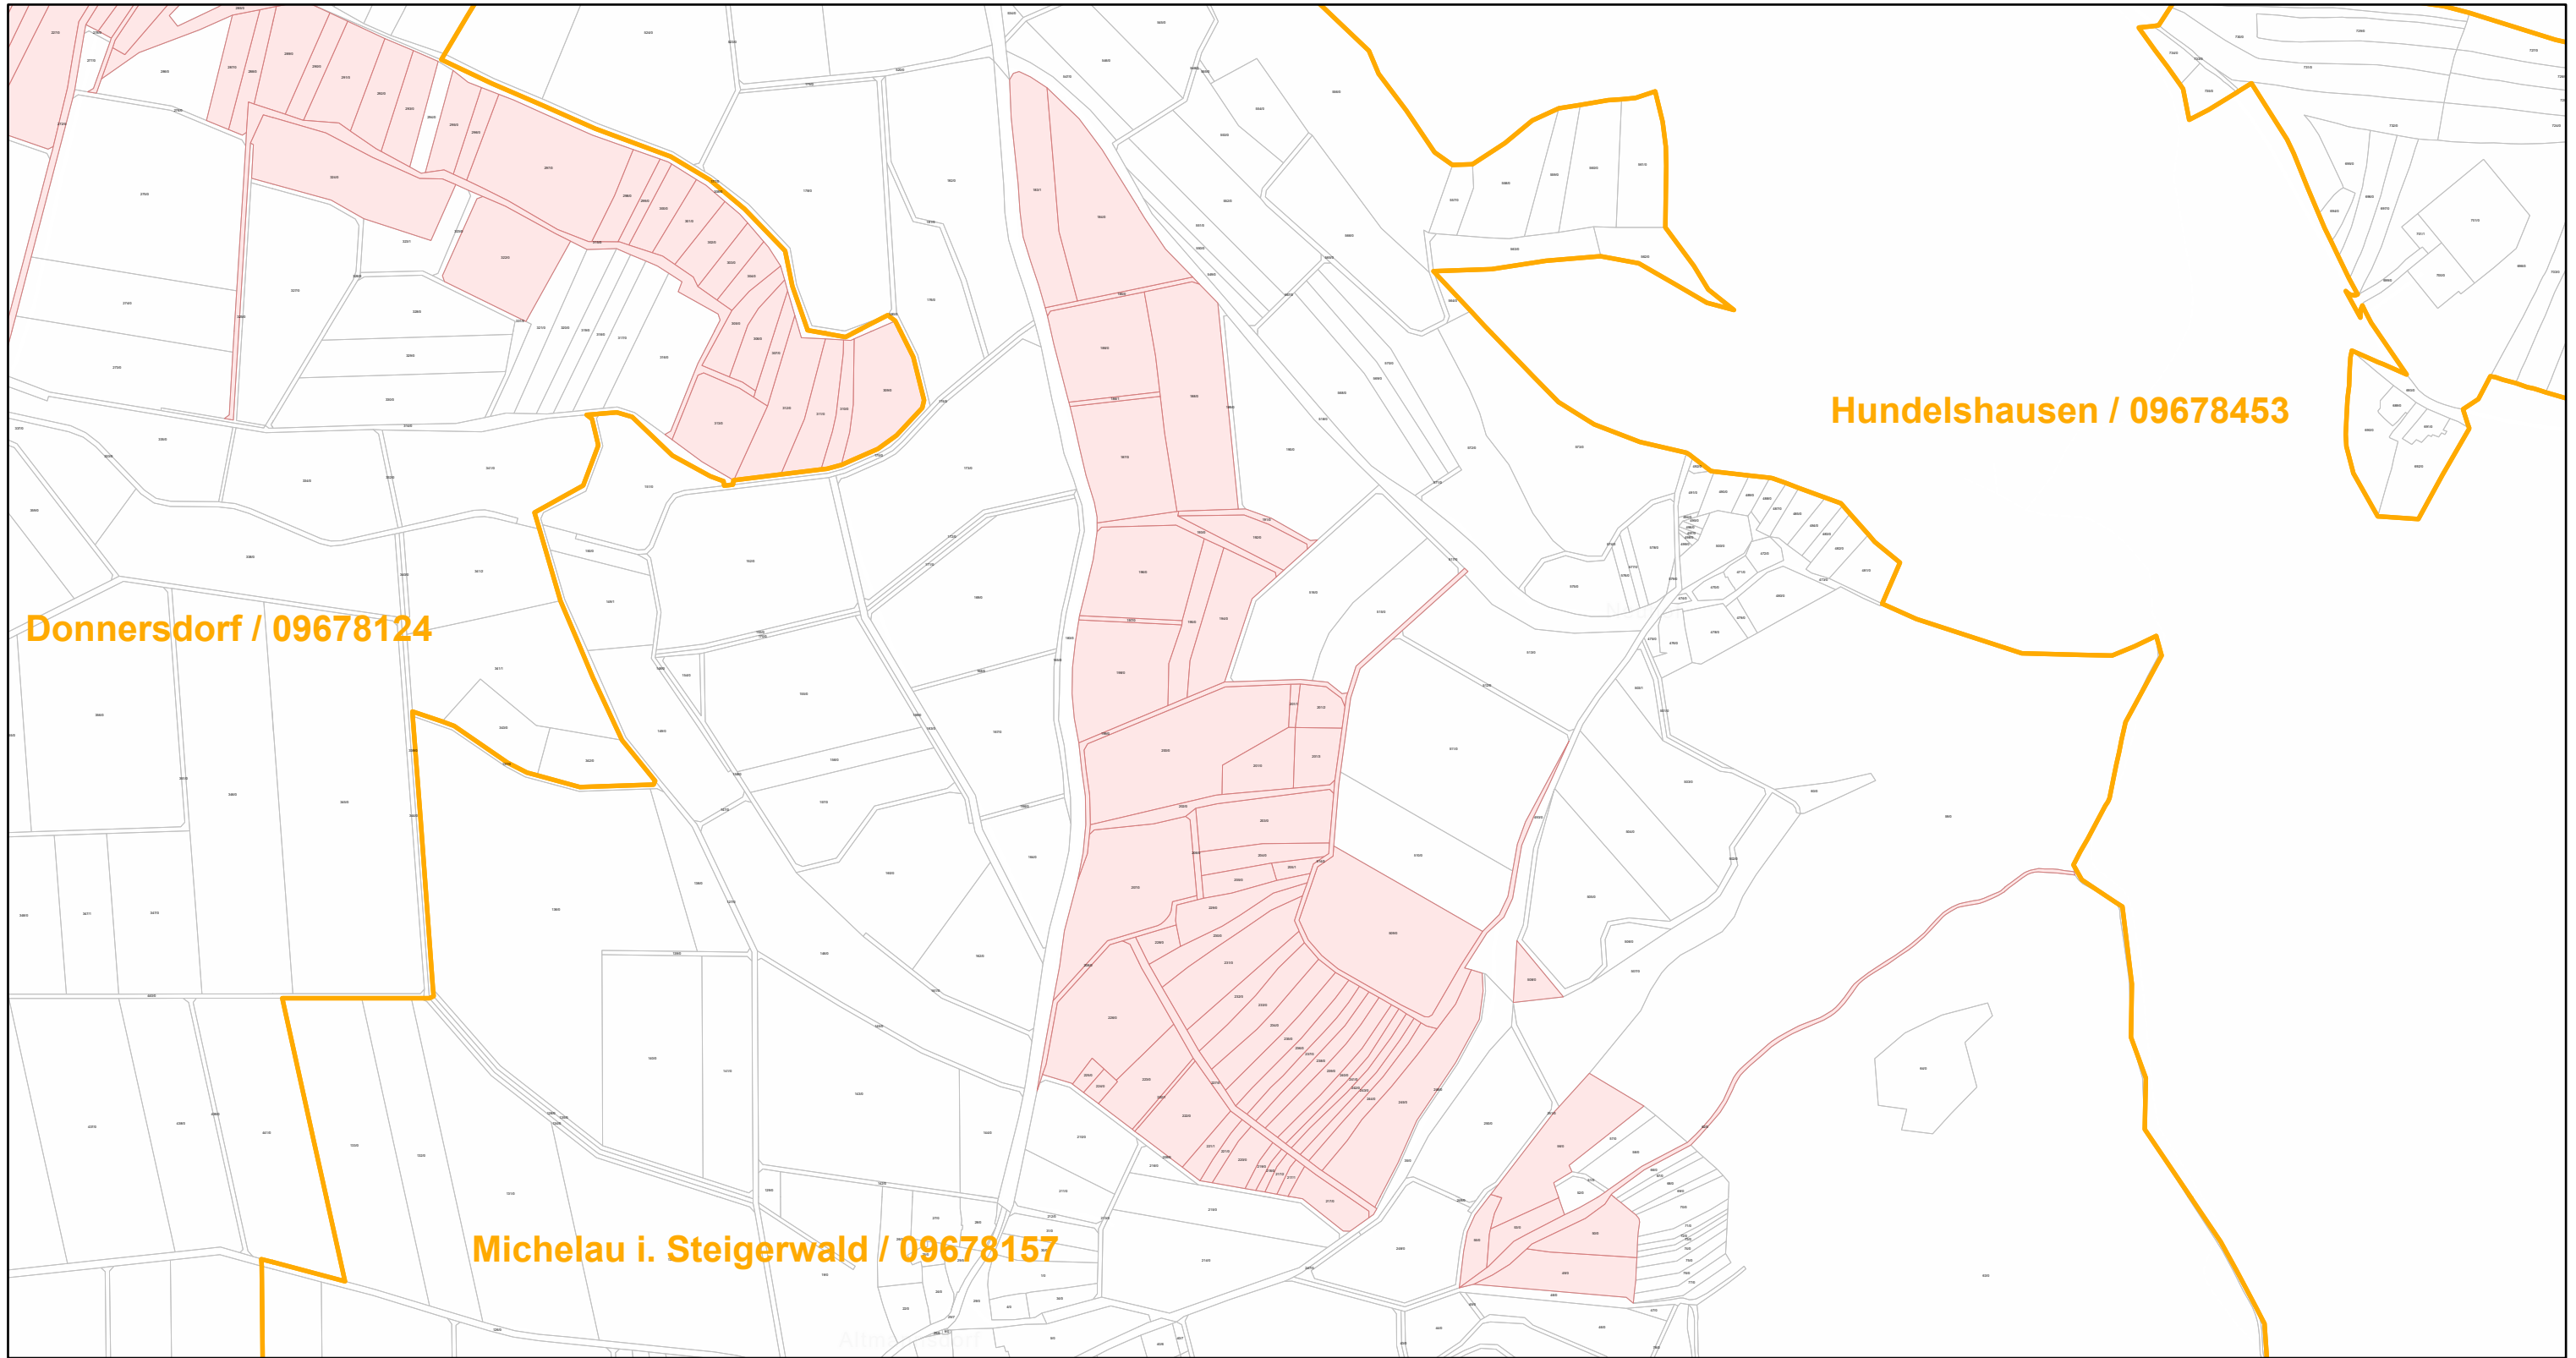

Michelau i. Steigerwald / 09678157

Donnersdorf / 09678124

Hundelshausen / 09678453

Michelau i. Steigerwald / 09678157

19.9.2022, 14:59:11

-  Gemeinde
-  Rebflächen der g. U. Franken
-  Flurstück

Esri Community Maps Contributors, Esri, HERE, Garmin, Foursquare, GeoTechnologies, Inc, METI/NASA, USGS