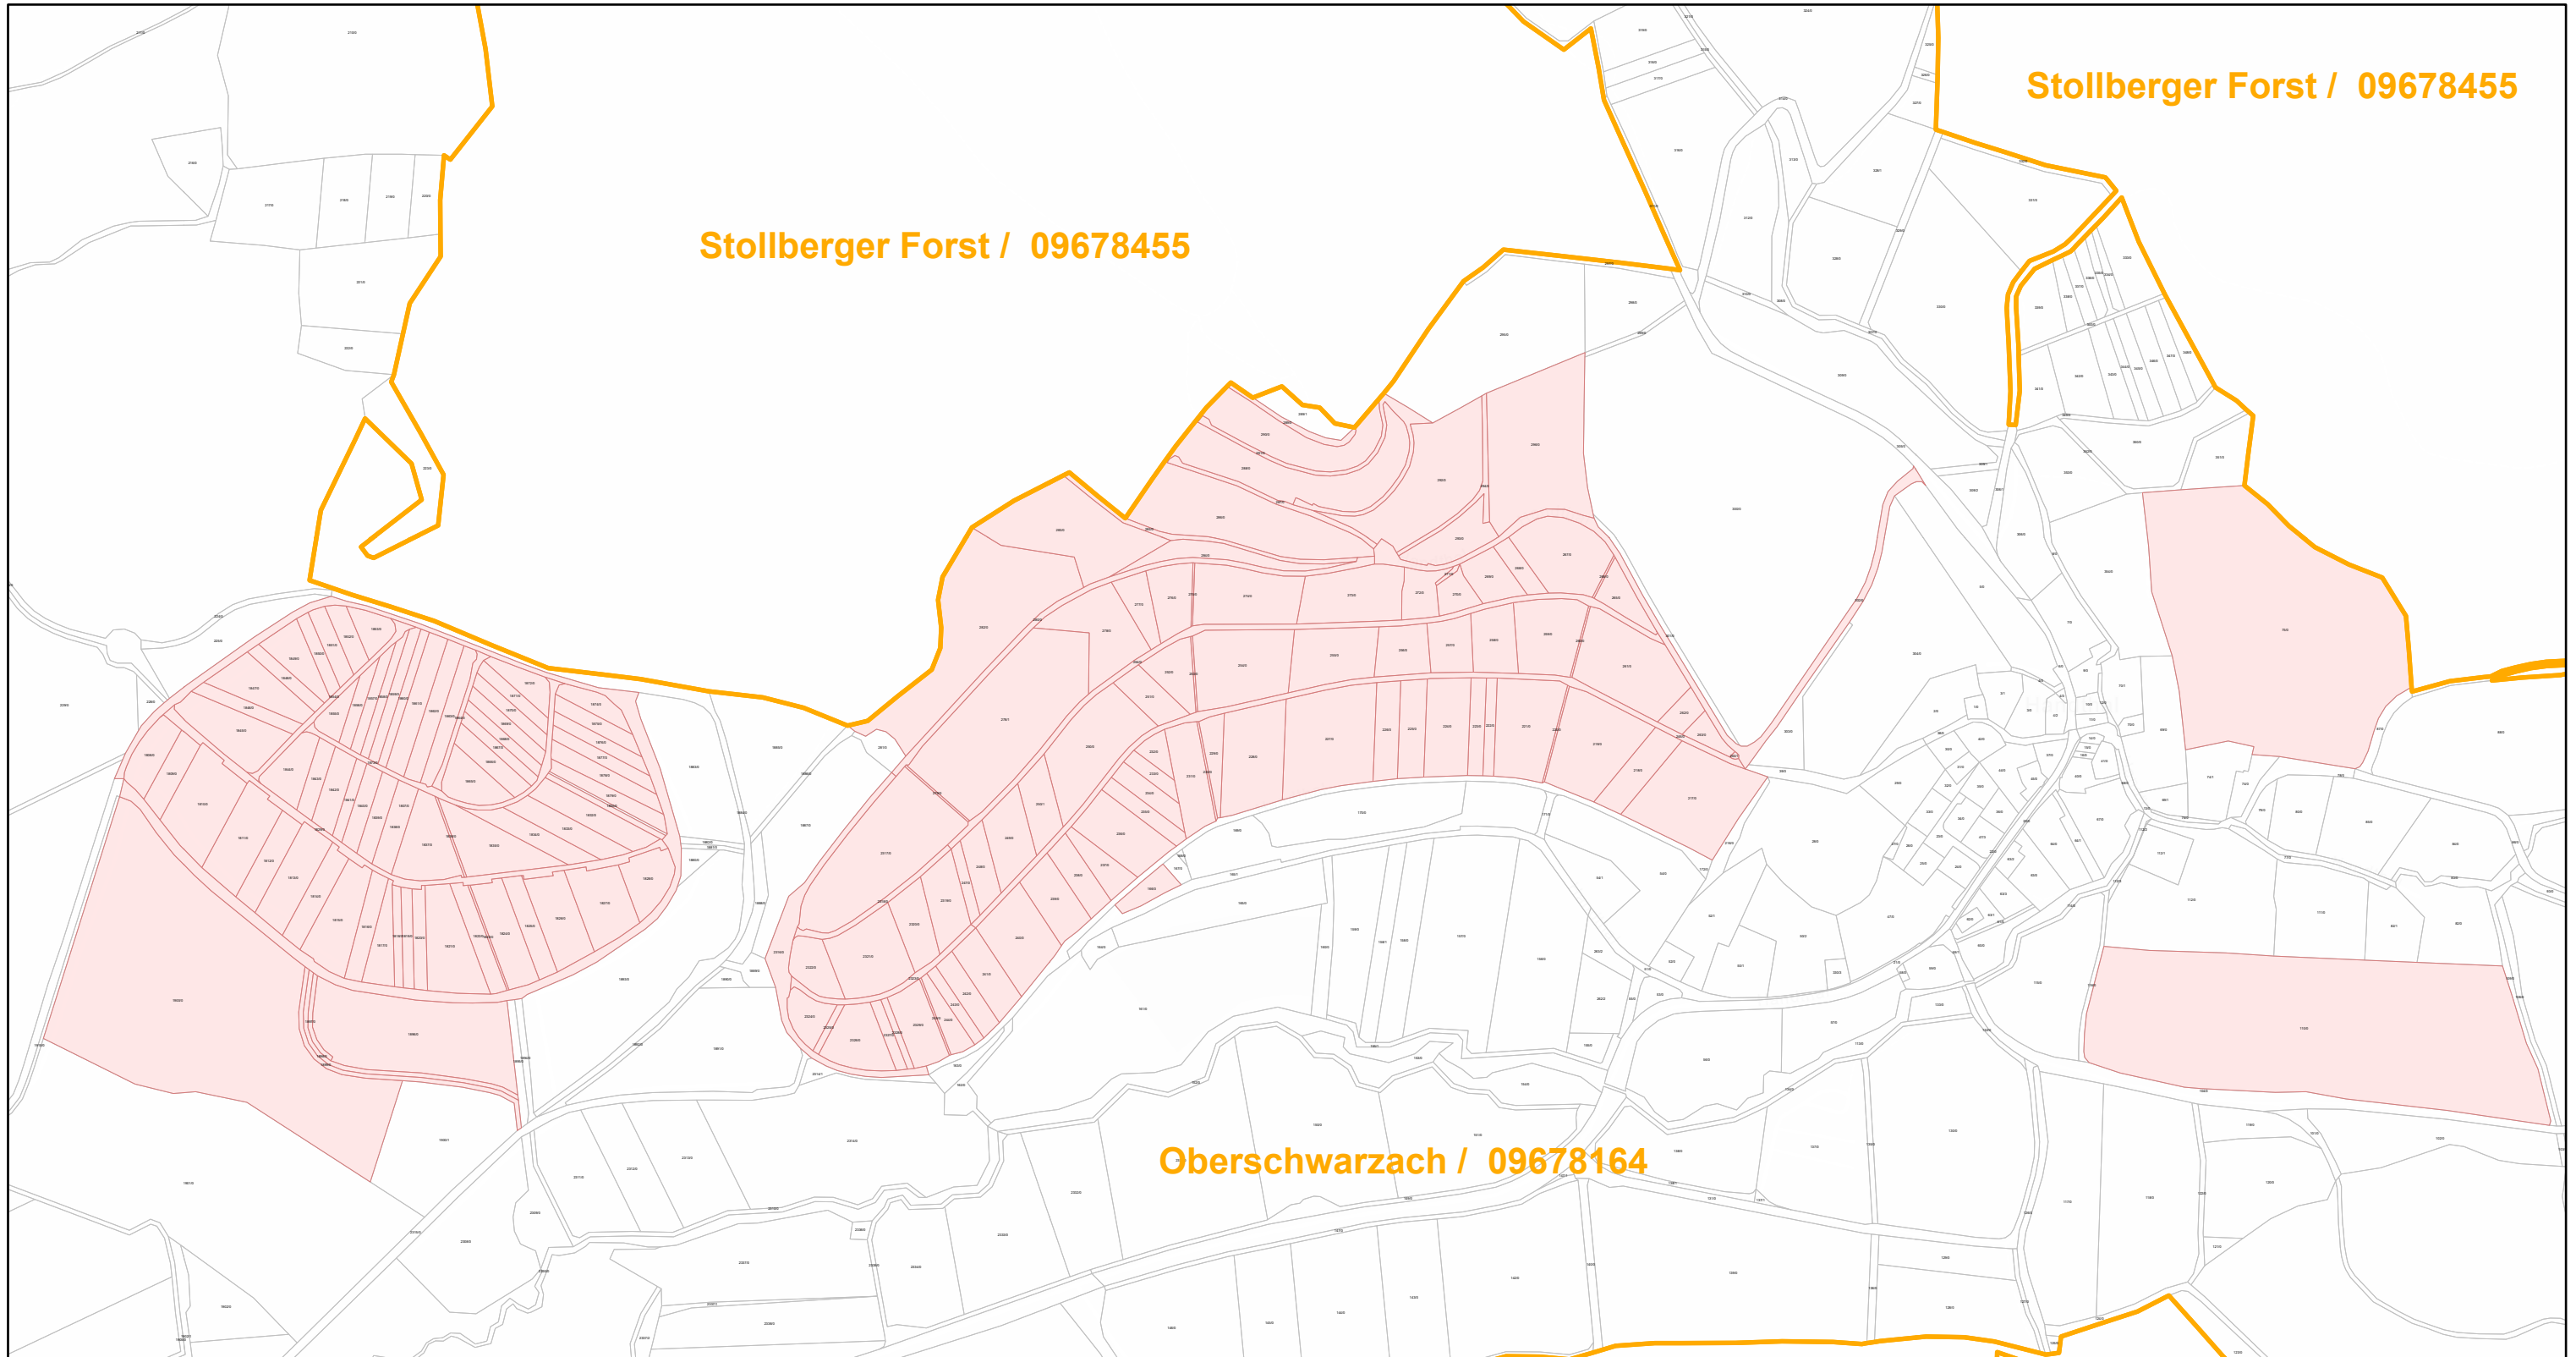

# Oberschwarzach / 09678164

19.9.2022, 15:16:25

-  Gemeinde
-  Rebflächen der g. U. Franken
-  Flurstück

Esri Community Maps Contributors, Esri, HERE, Garmin, Foursquare, GeoTechnologies, Inc, METI/NASA, USGS