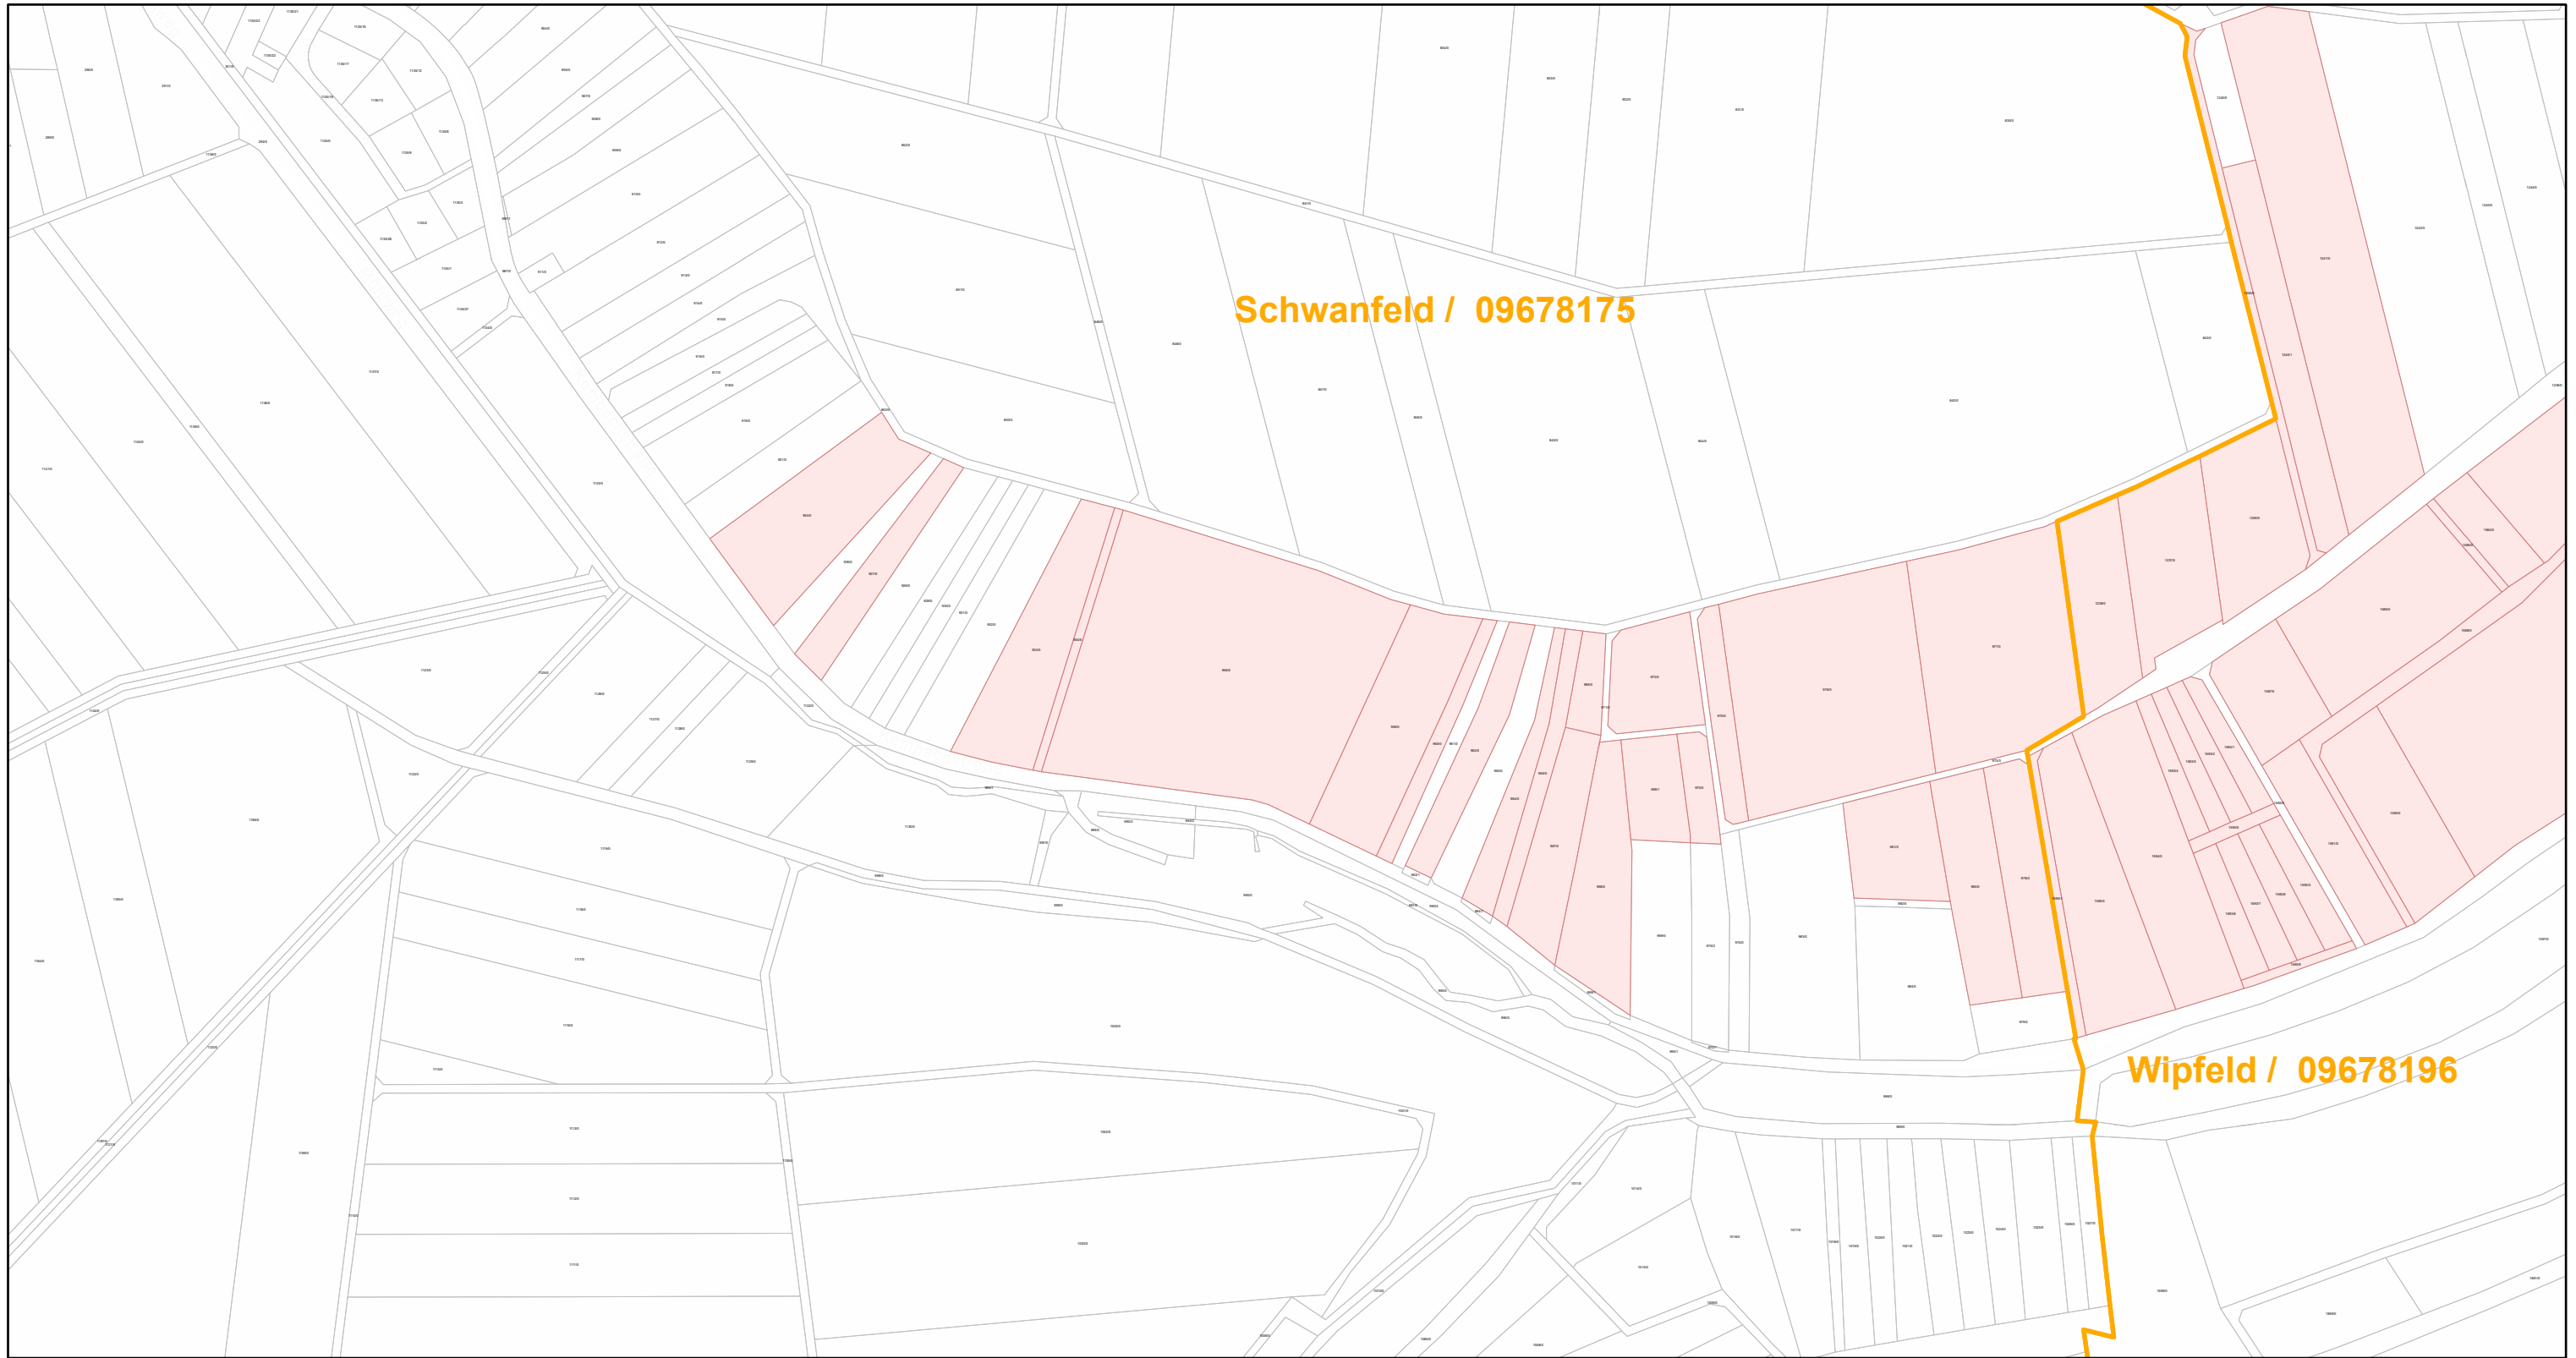

Schwanfeld / 09678175

19.9.2022, 15:29:47

-  Gemeinde
-  Rebflächen der g. U. Franken
-  Flurstück

Esri Community Maps Contributors, Esri, HERE, Garmin, Foursquare, GeoTechnologies, Inc, METI/NASA, USGS