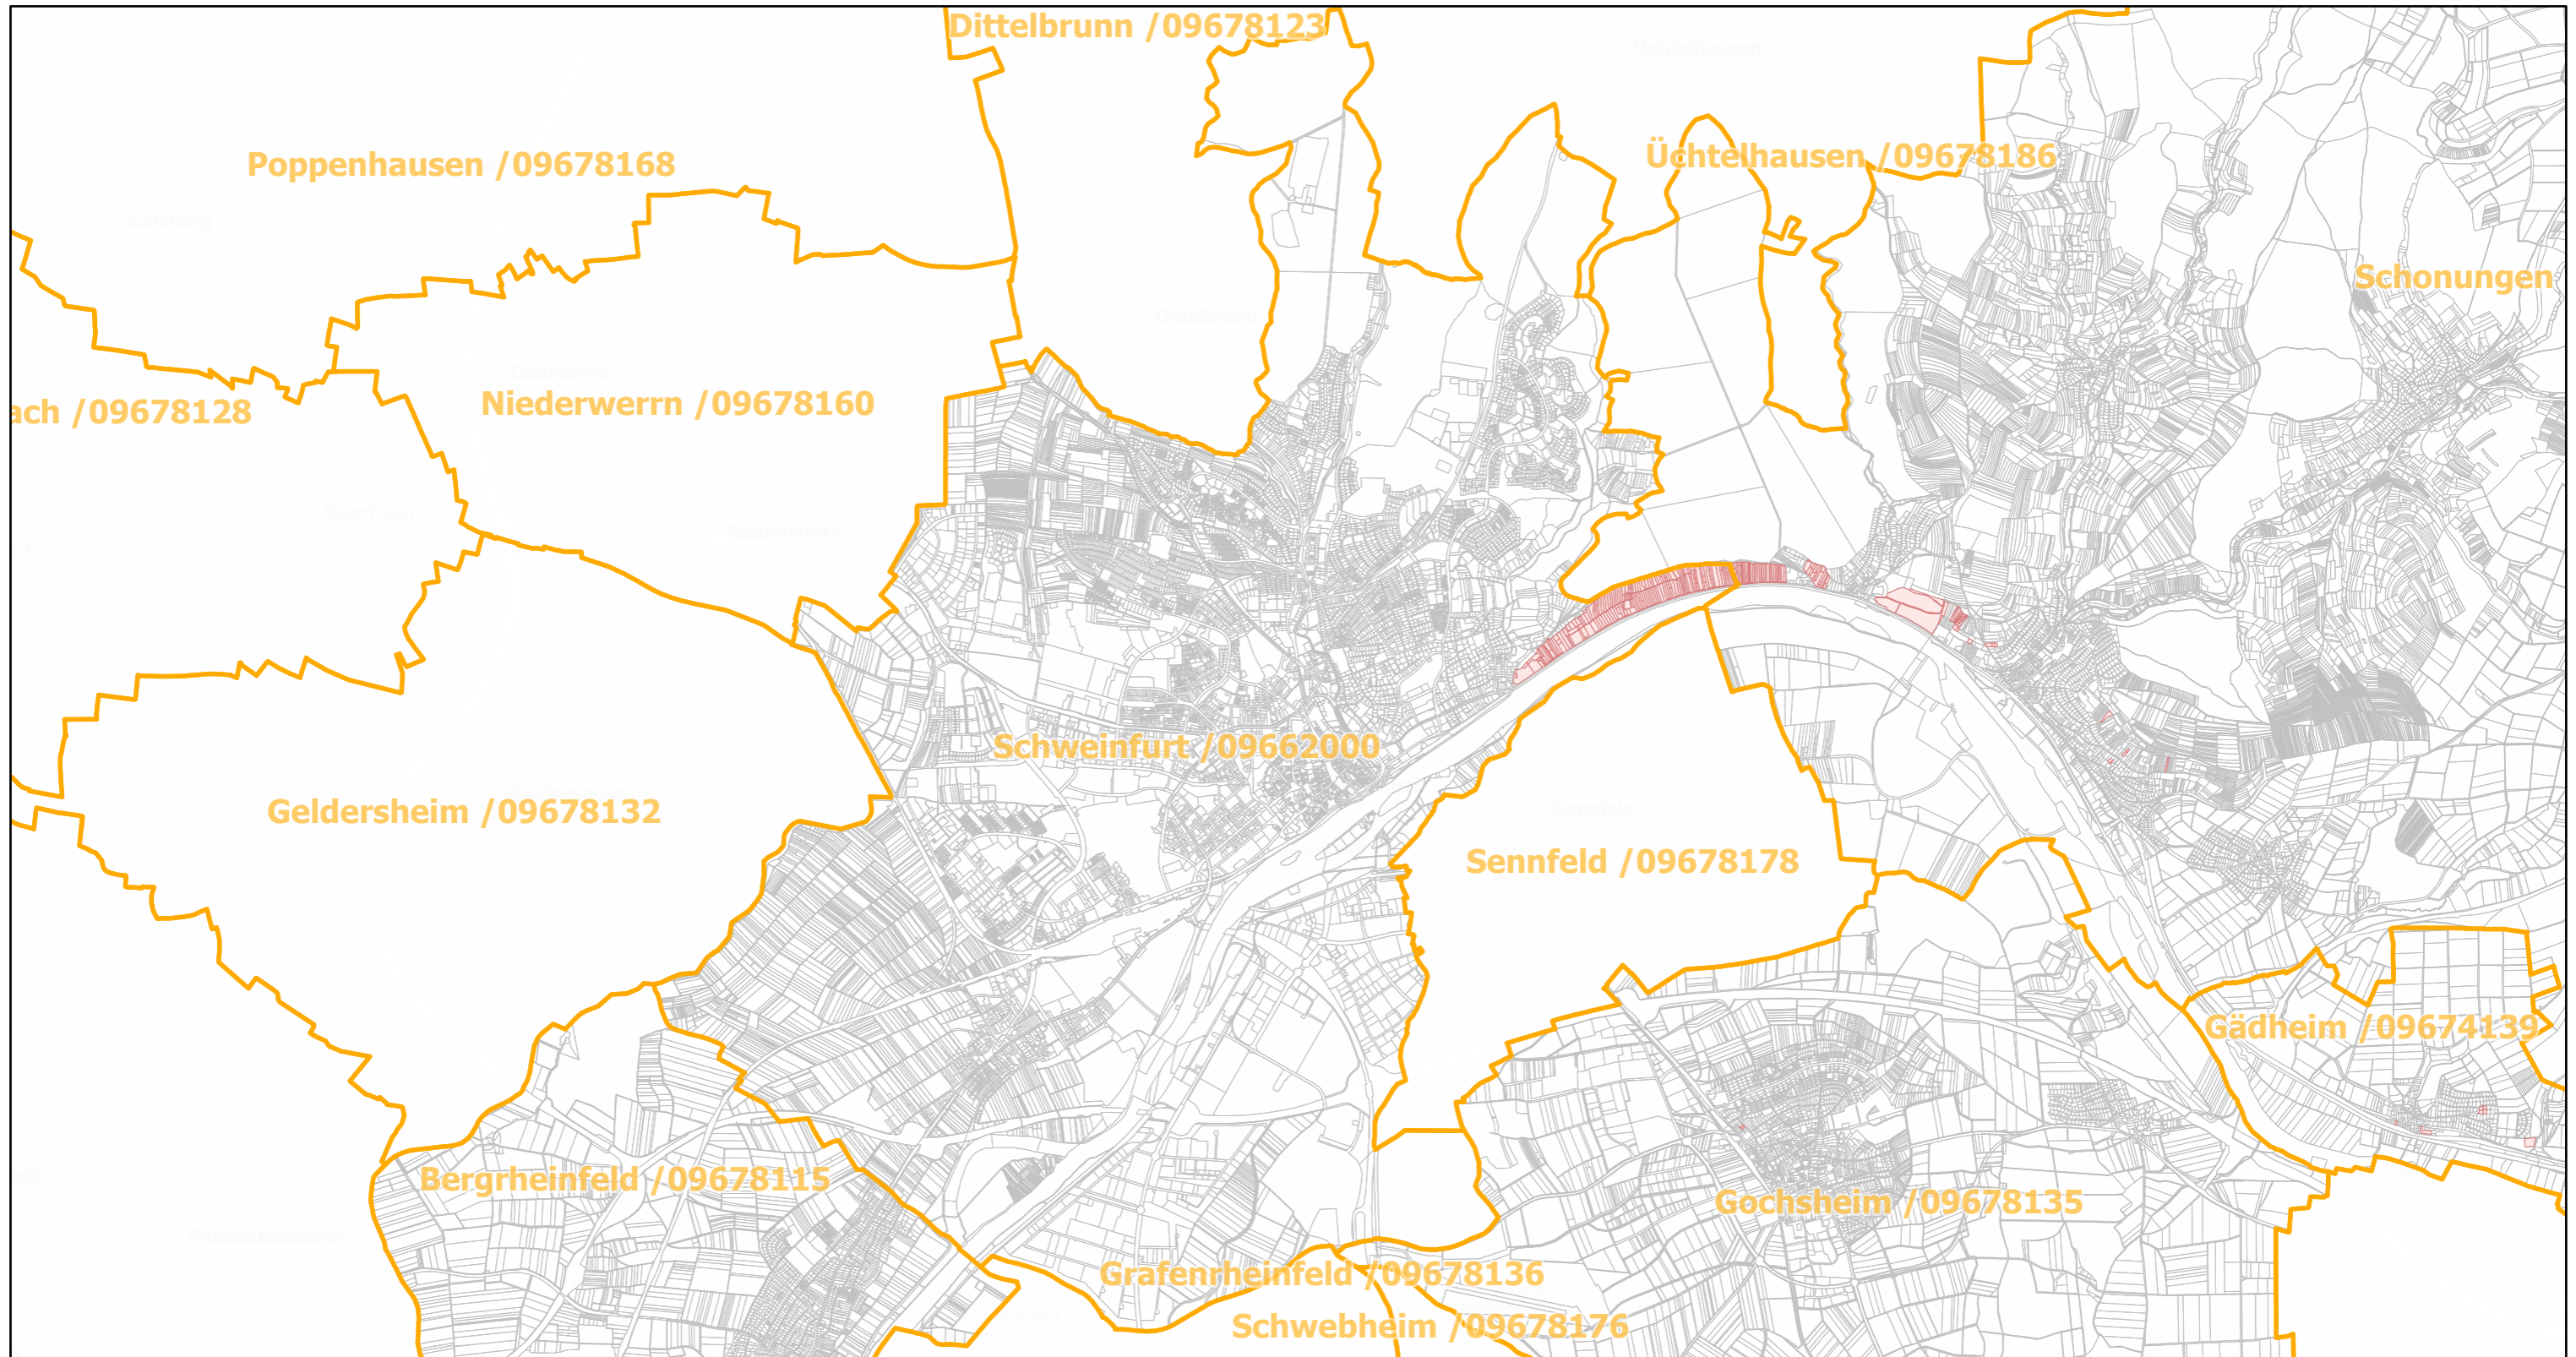

Schweinfurt / 09662000

27.1.2022, 10:16:13

-  Gemeinde
-  Rebflächen der g. U. Franken
-  Flurstück

Esri, HERE, Garmin, METI/NASA, USGS