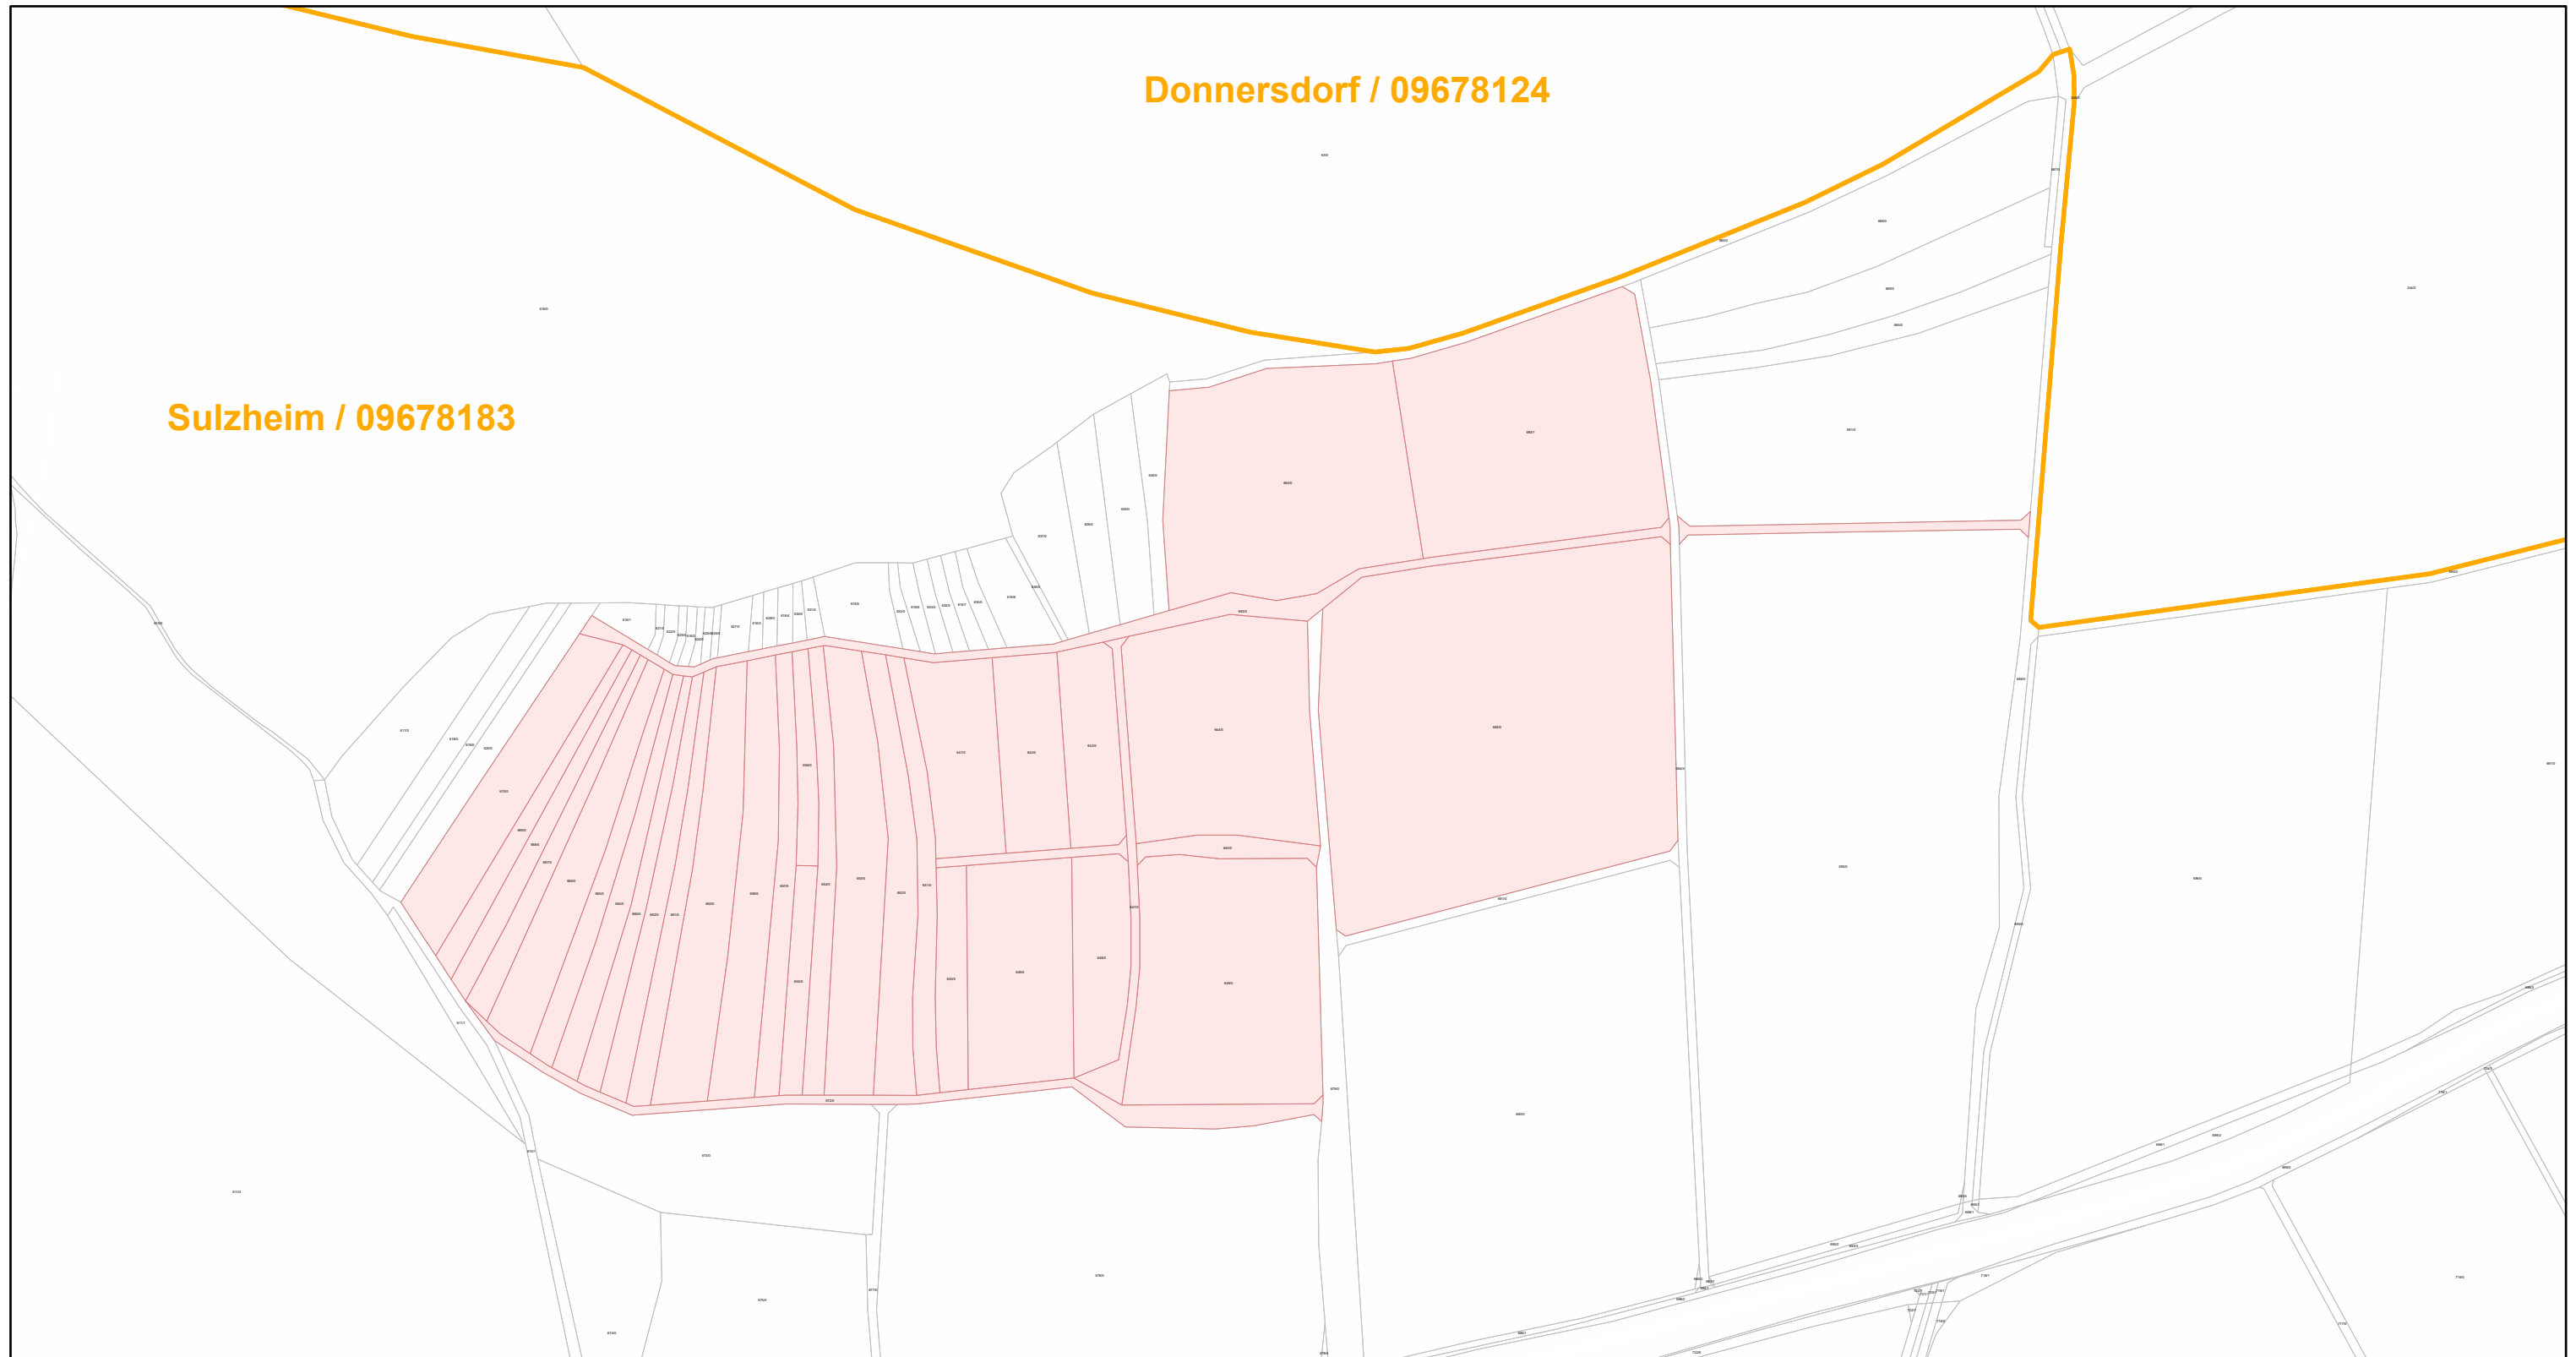

# Sulzheim / 09678183

19.9.2022, 15:34:53

-  Gemeinde
-  Rebflächen der g. U. Franken
-  Flurstück

Esri Community Maps Contributors, Esri, HERE, Garmin, Foursquare, GeoTechnologies, Inc, METI/NASA, USGS