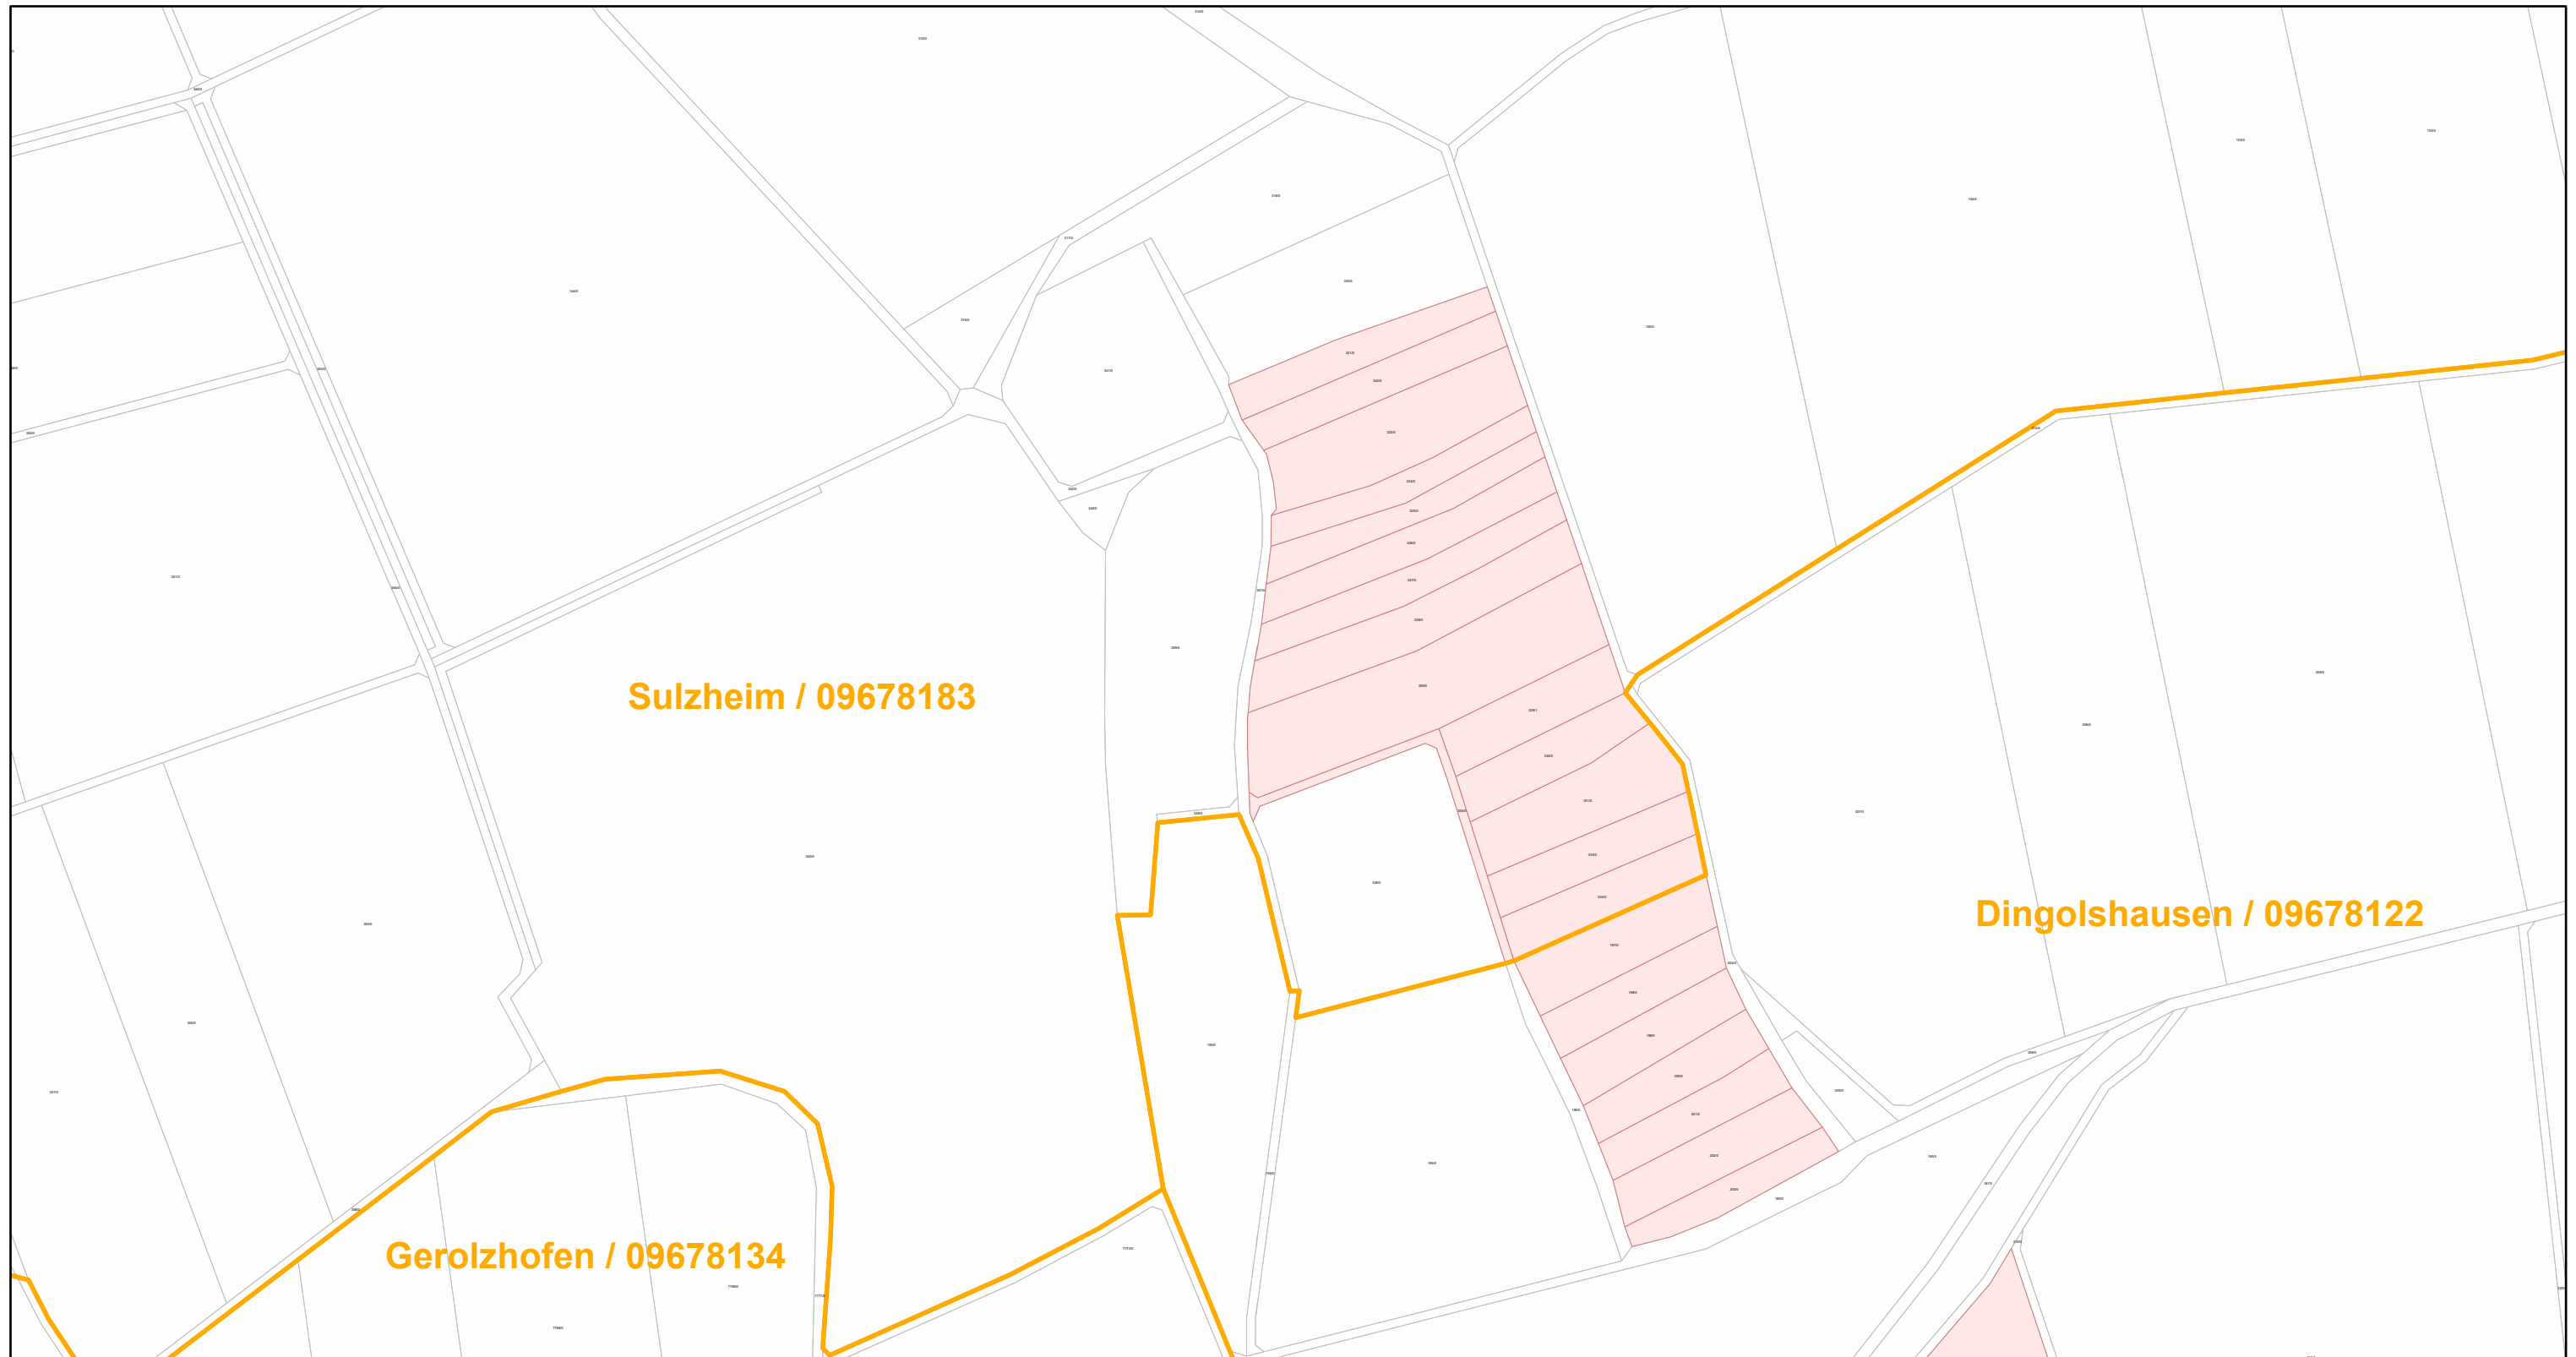

Sulzheim / 09678183

19.9.2022, 15:36:05

-  Gemeinde
-  Rebflächen der g. U. Franken
-  Flurstück

Esri Community Maps Contributors, Esri, HERE, Garmin, Foursquare, GeoTechnologies, Inc, METI/NASA, USGS