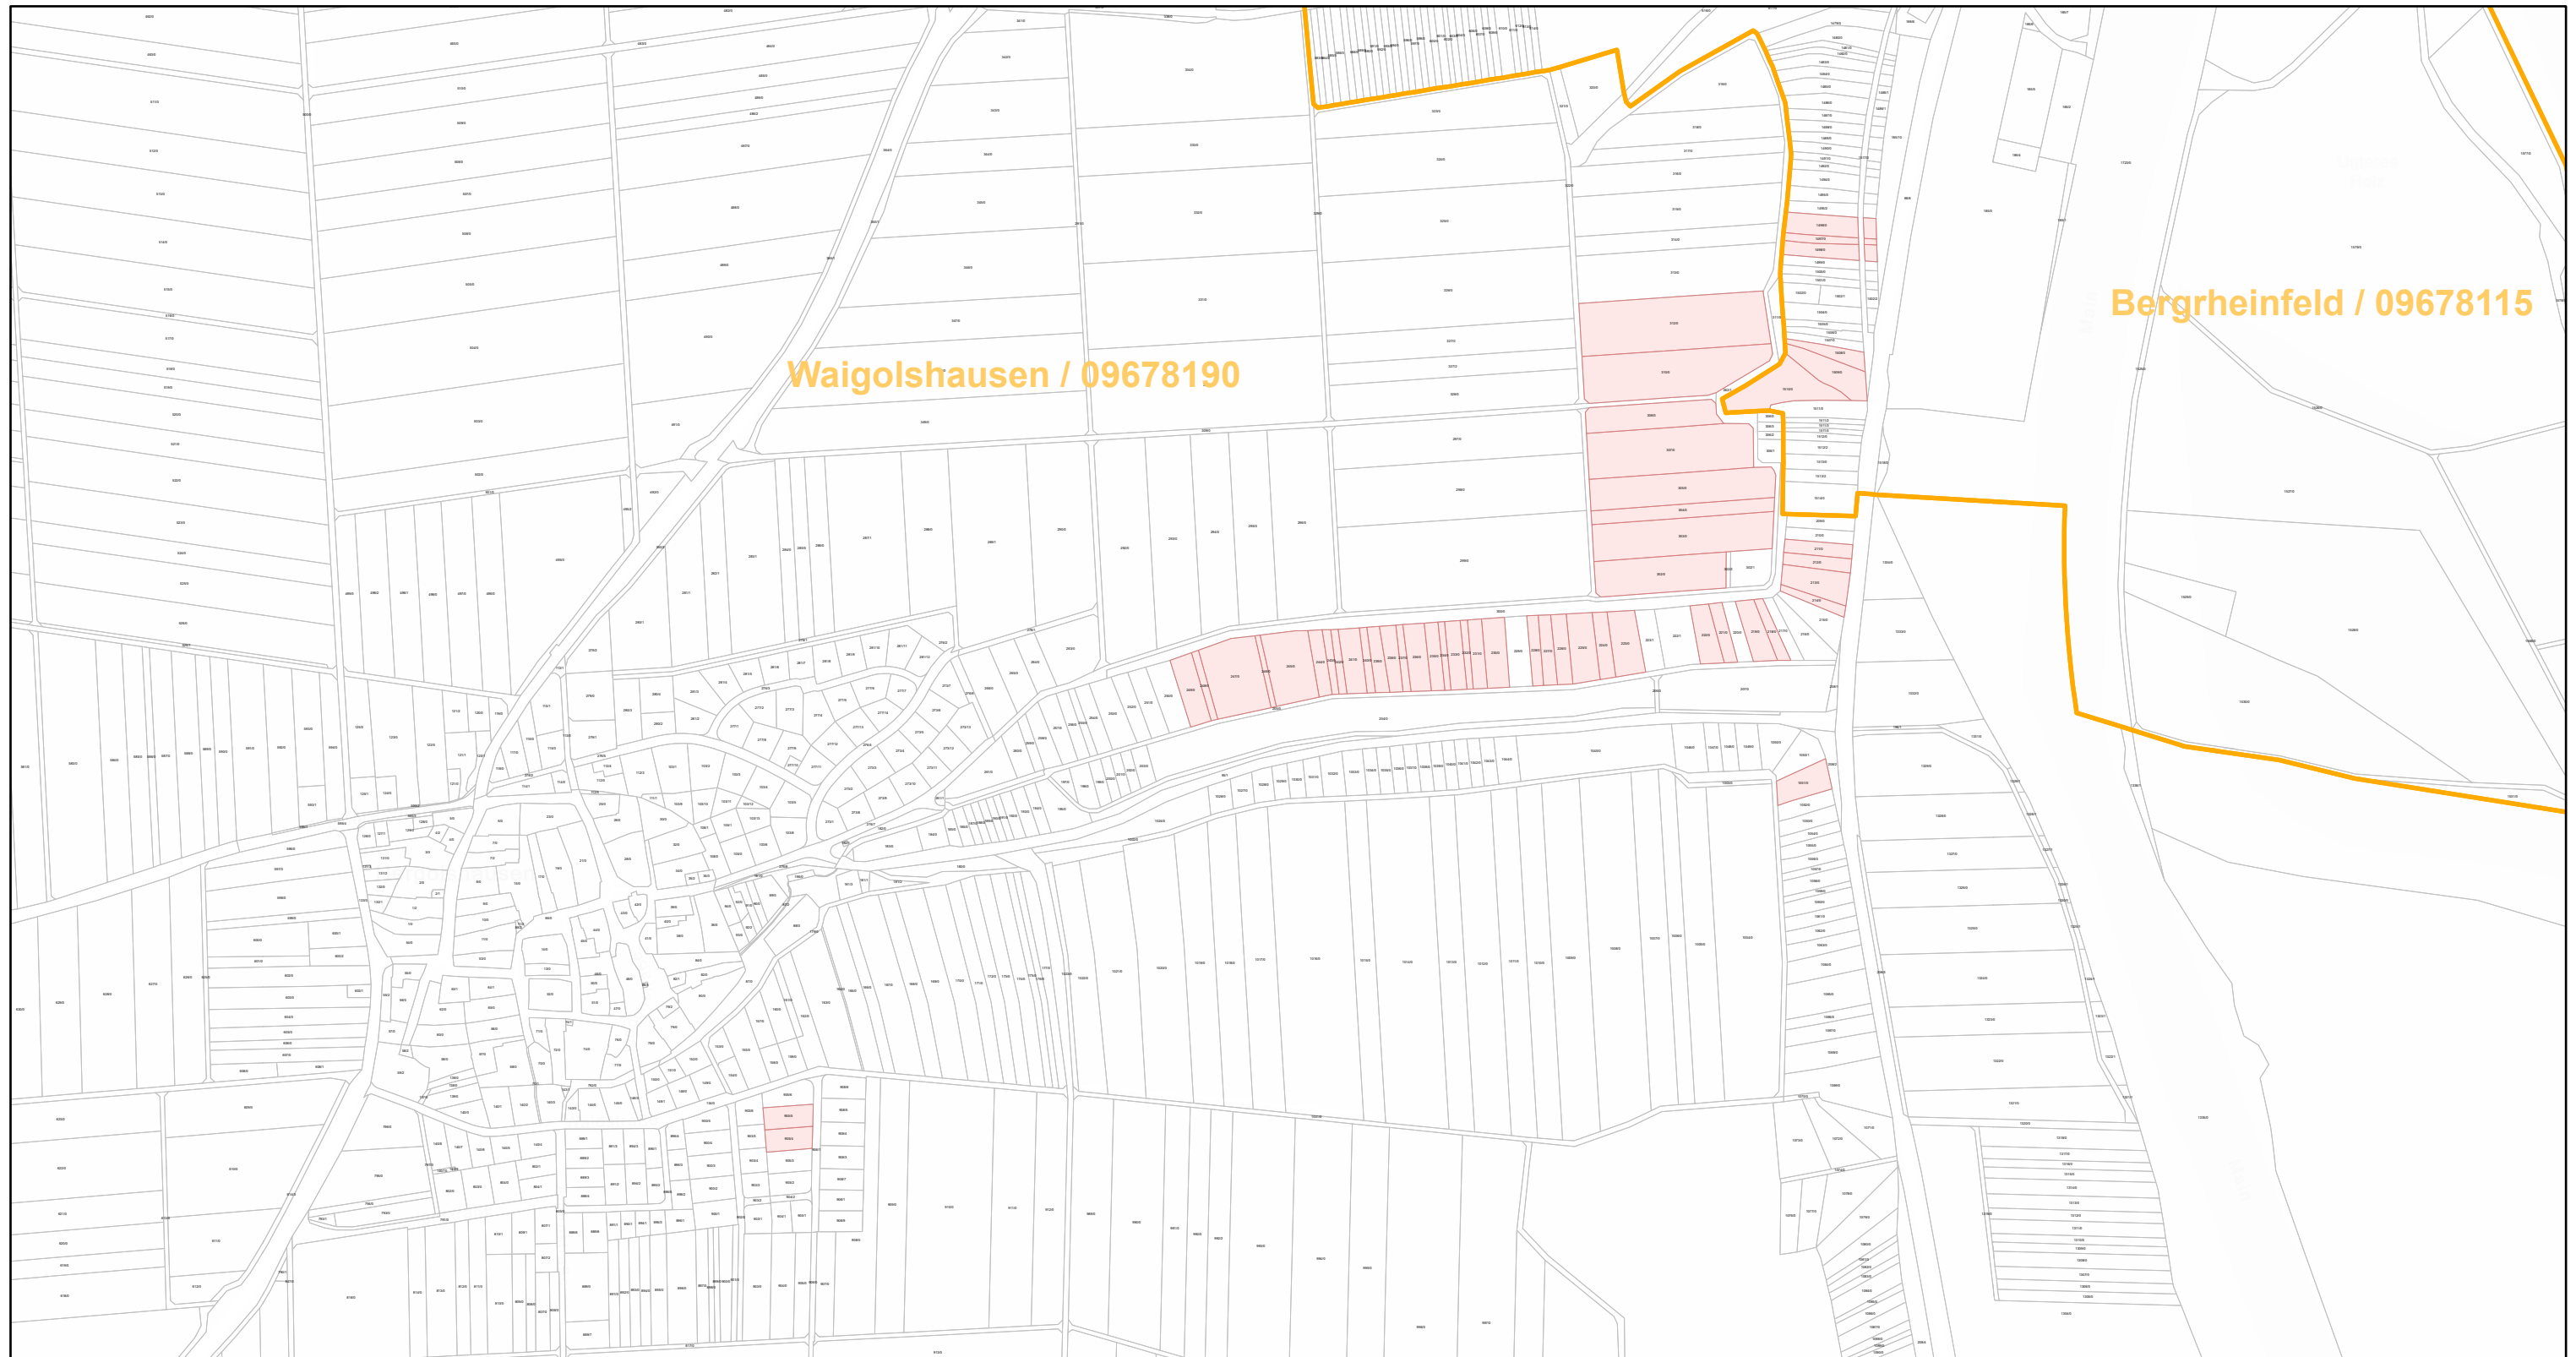

# Waigolshausen / 09678190

19.9.2022, 15:50:39

-  Gemeinde
-  Rebflächen der g. U. Franken
-  Flurstück

Esri Community Maps Contributors, Esri, HERE, Garmin, Foursquare, GeoTechnologies, Inc, METI/NASA, USGS