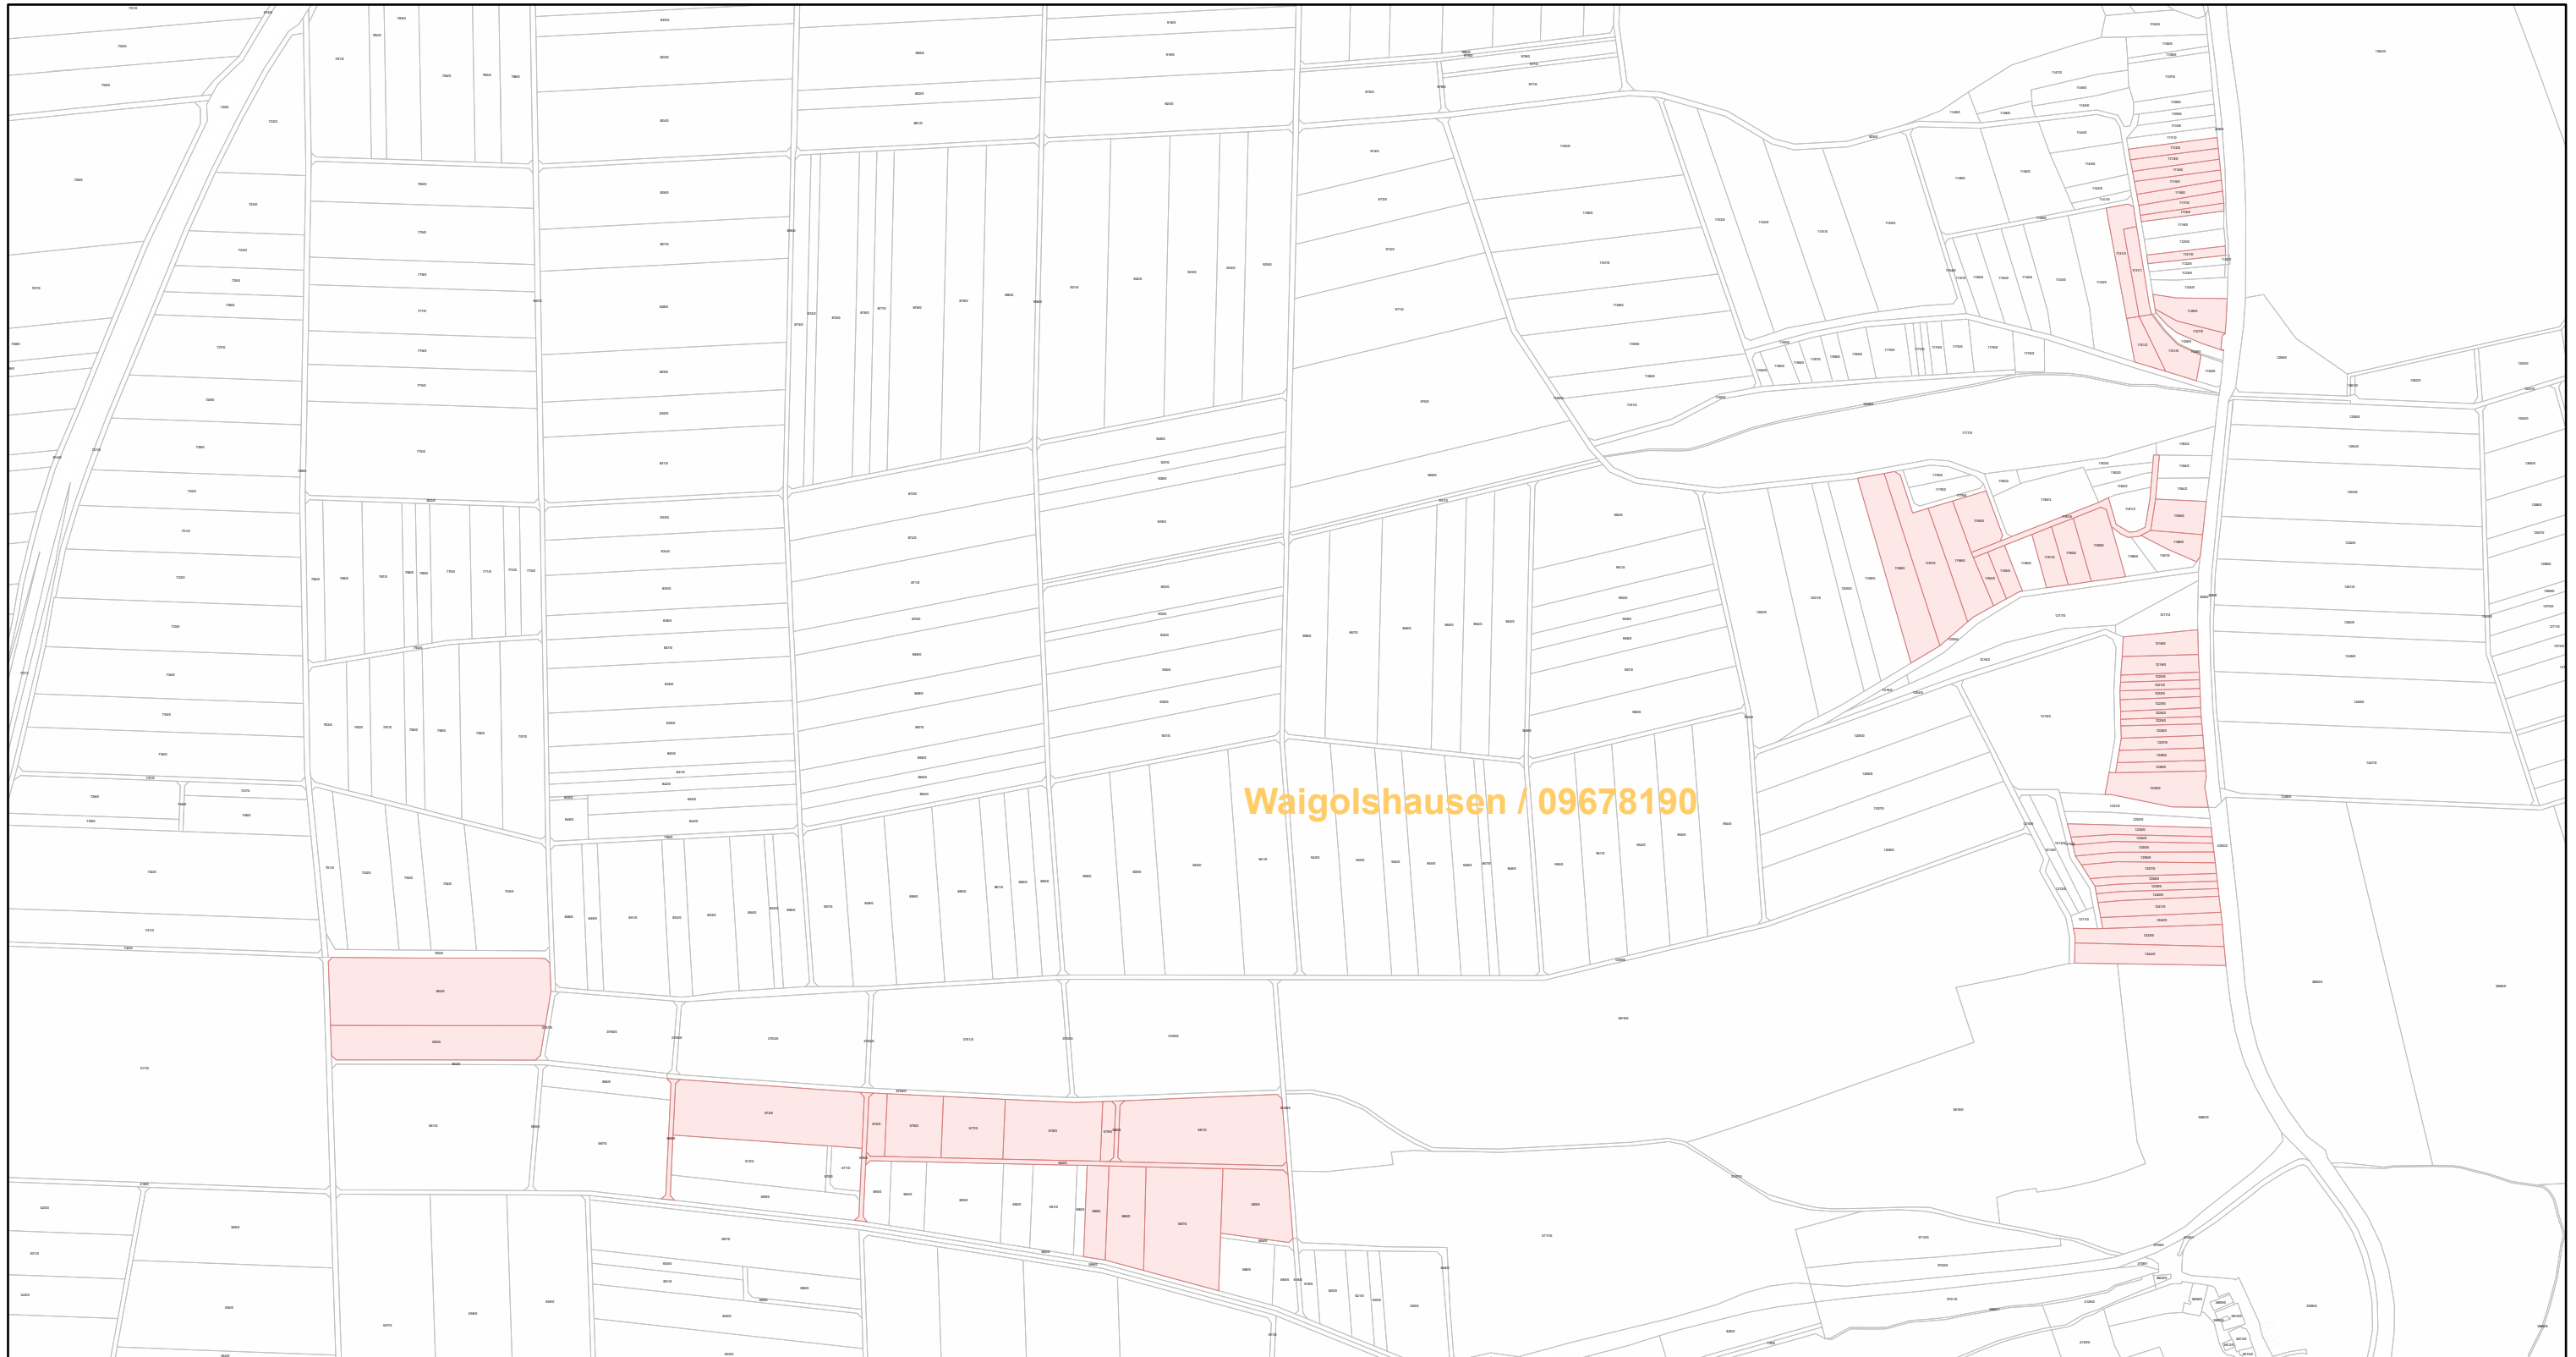

Waigolshausen / 09678190

19.9.2022, 15:52:36

-  Gemeinde
-  Rebflächen der g. U. Franken
-  Flurstück

Esri Community Maps Contributors, Esri, HERE, Garmin, Foursquare, GeoTechnologies, Inc, METI/NASA, USGS