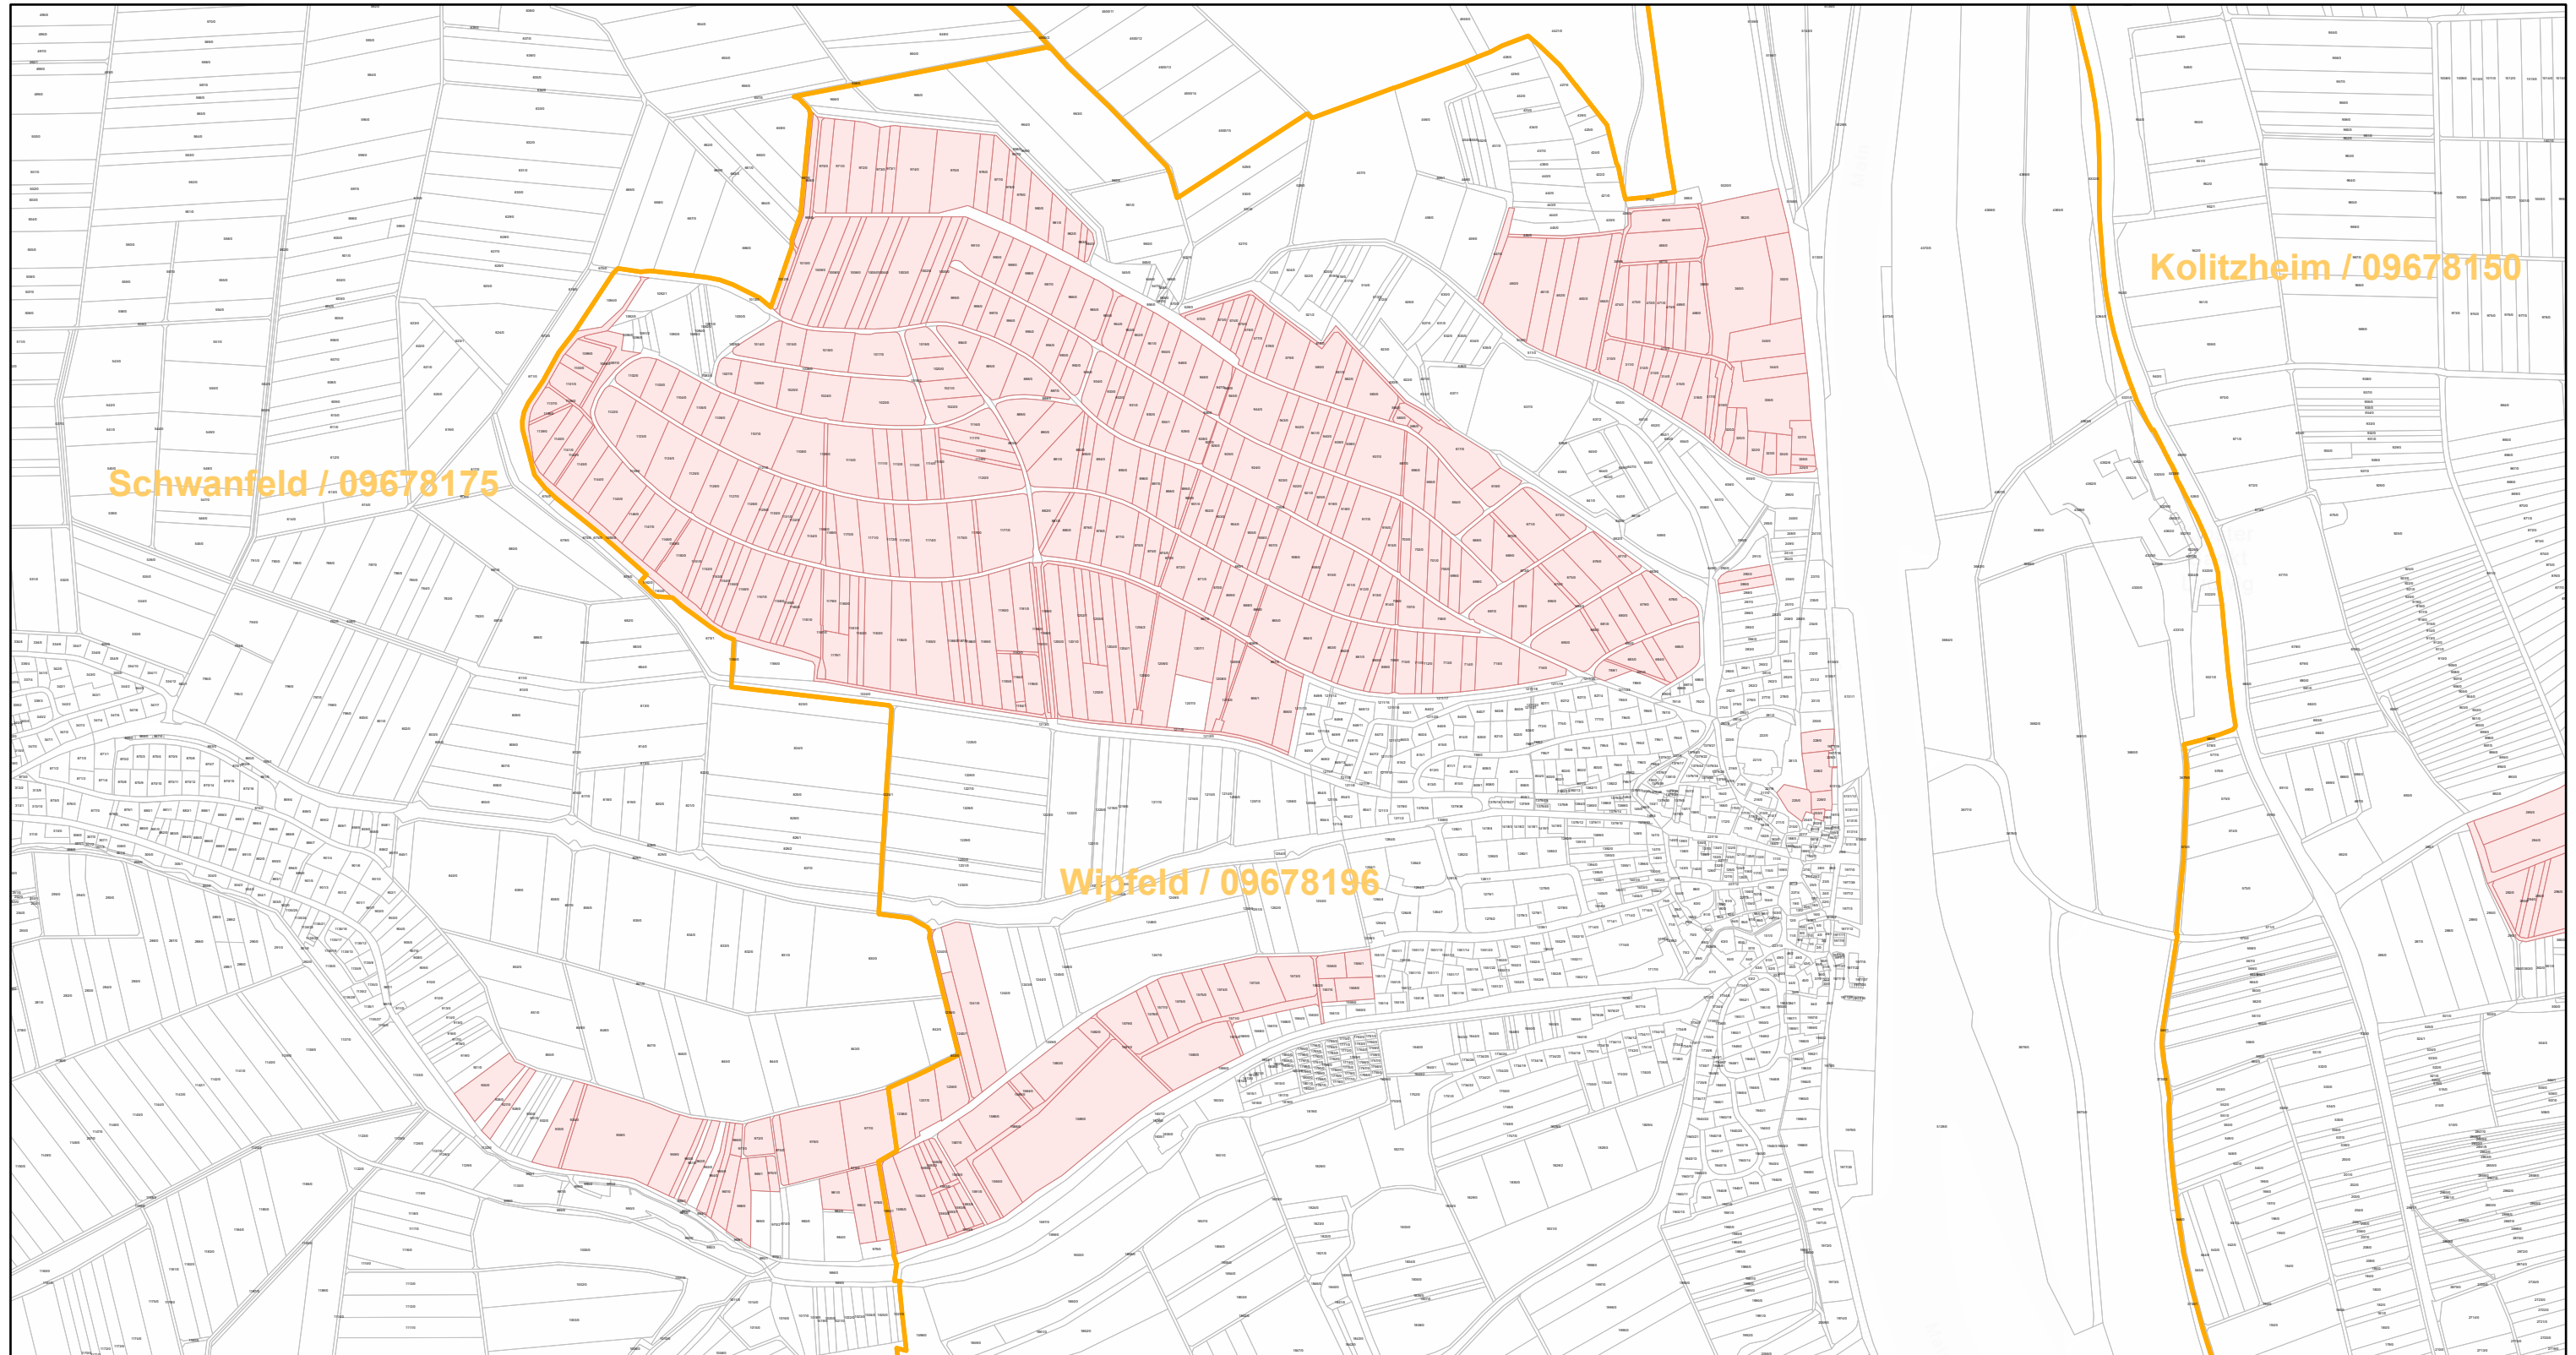

Wipfeld / 09678196

19.9.2022, 16:00:06

-  Gemeinde
-  Rebflächen der g. U. Franken
-  Flurstück

Esri Community Maps Contributors, Esri, HERE, Garmin, Foursquare, GeoTechnologies, Inc, METI/NASA, USGS