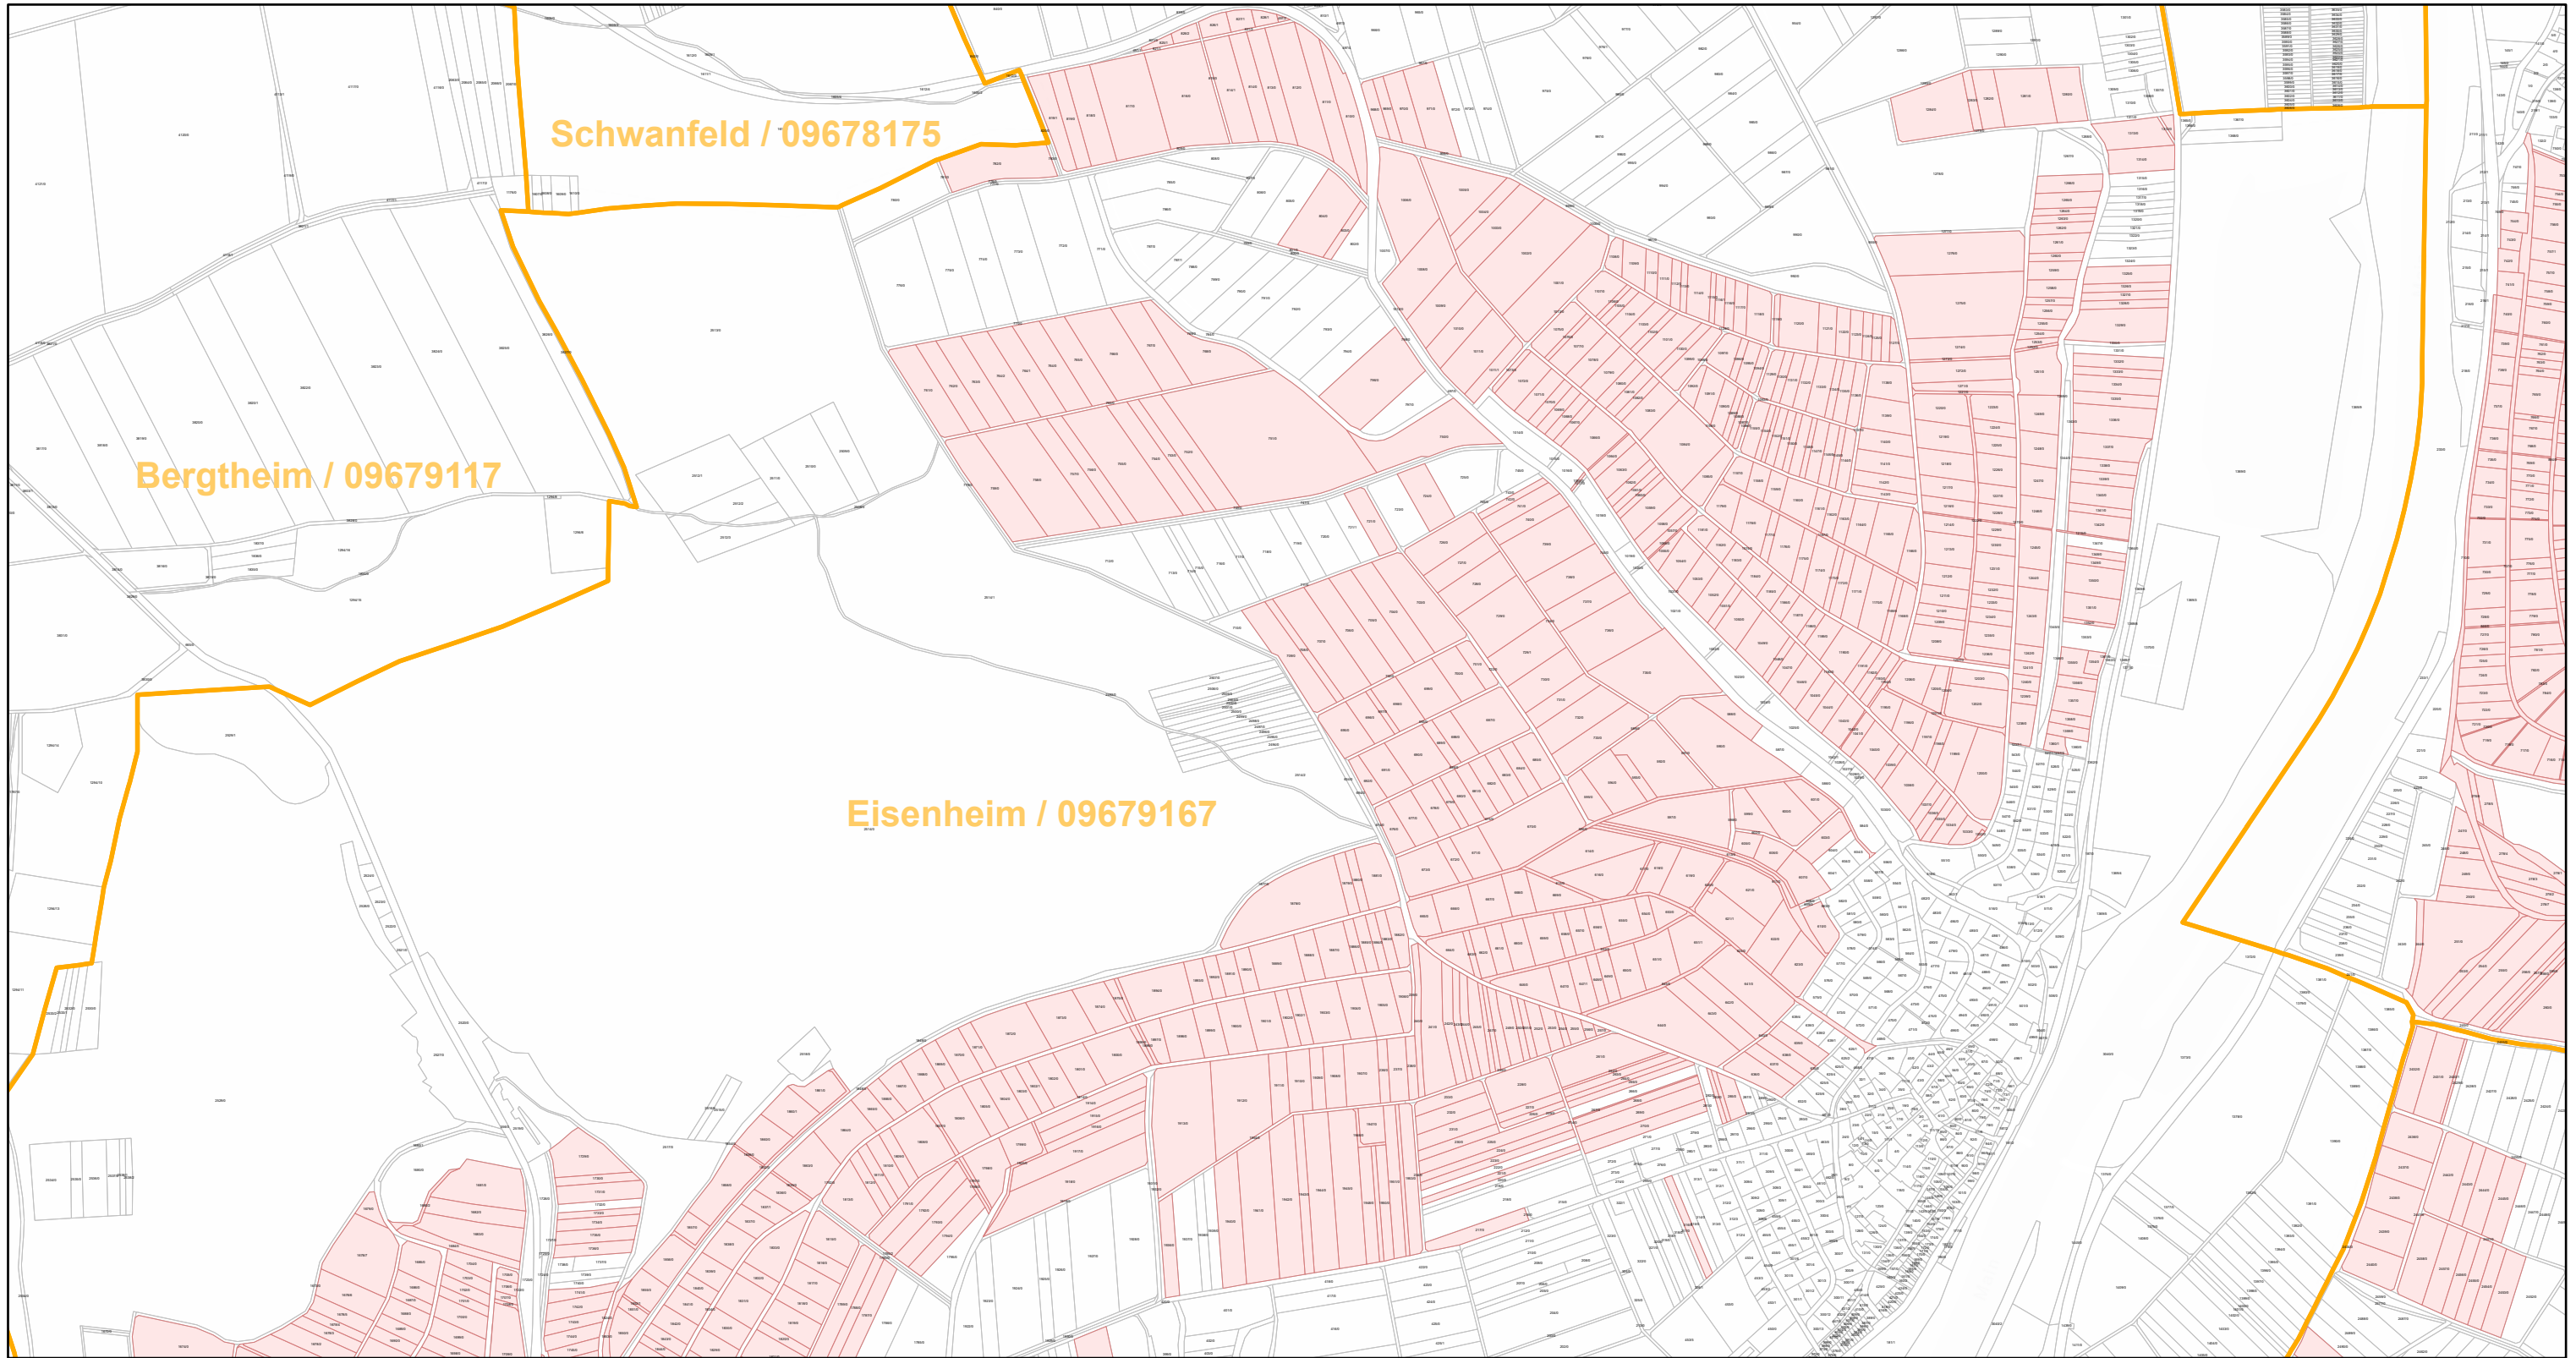

# Eisenheim / 09679167

27.9.2022, 14:37:20

-  Gemeinde
-  Rebflächen der g. U. Franken
-  Flurstück

Esri Community Maps Contributors, Esri, HERE, Garmin, Foursquare, GeoTechnologies, Inc, METI/NASA, USGS