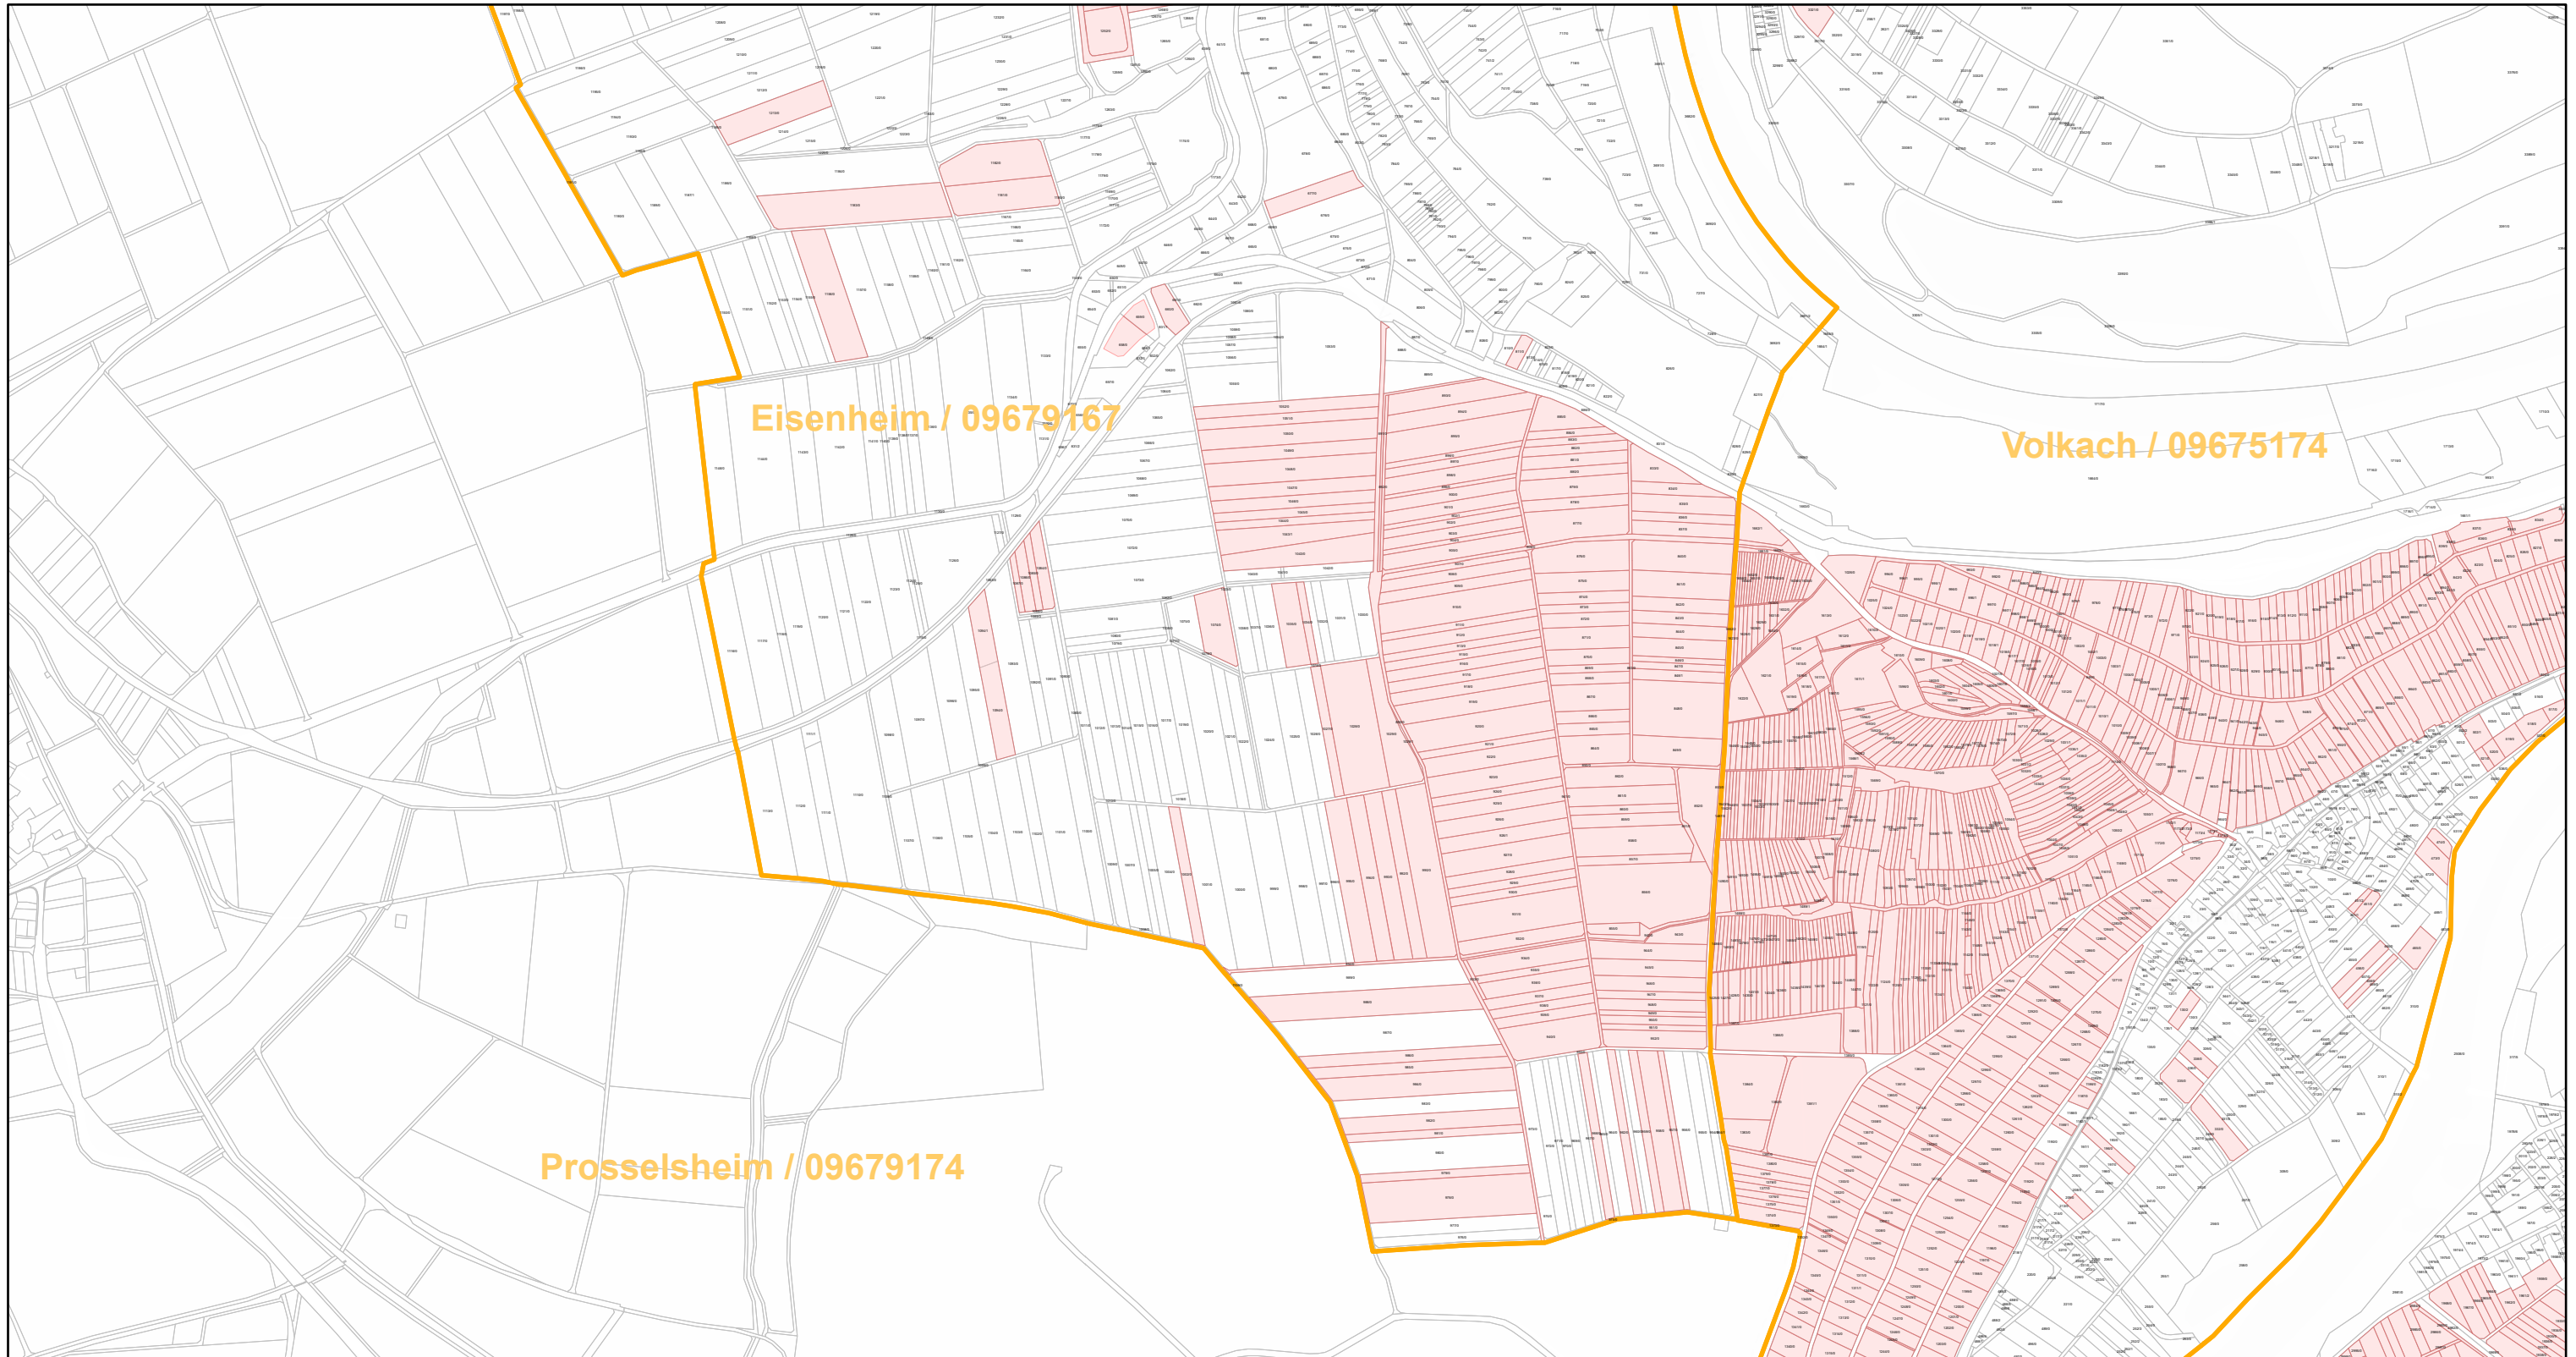

# Eisenheim / 09679167

27.9.2022, 14:42:39

-  Gemeinde
-  Rebflächen der g. U. Franken
-  Flurstück

Esri Community Maps Contributors, Esri, HERE, Garmin, Foursquare, GeoTechnologies, Inc, METI/NASA, USGS