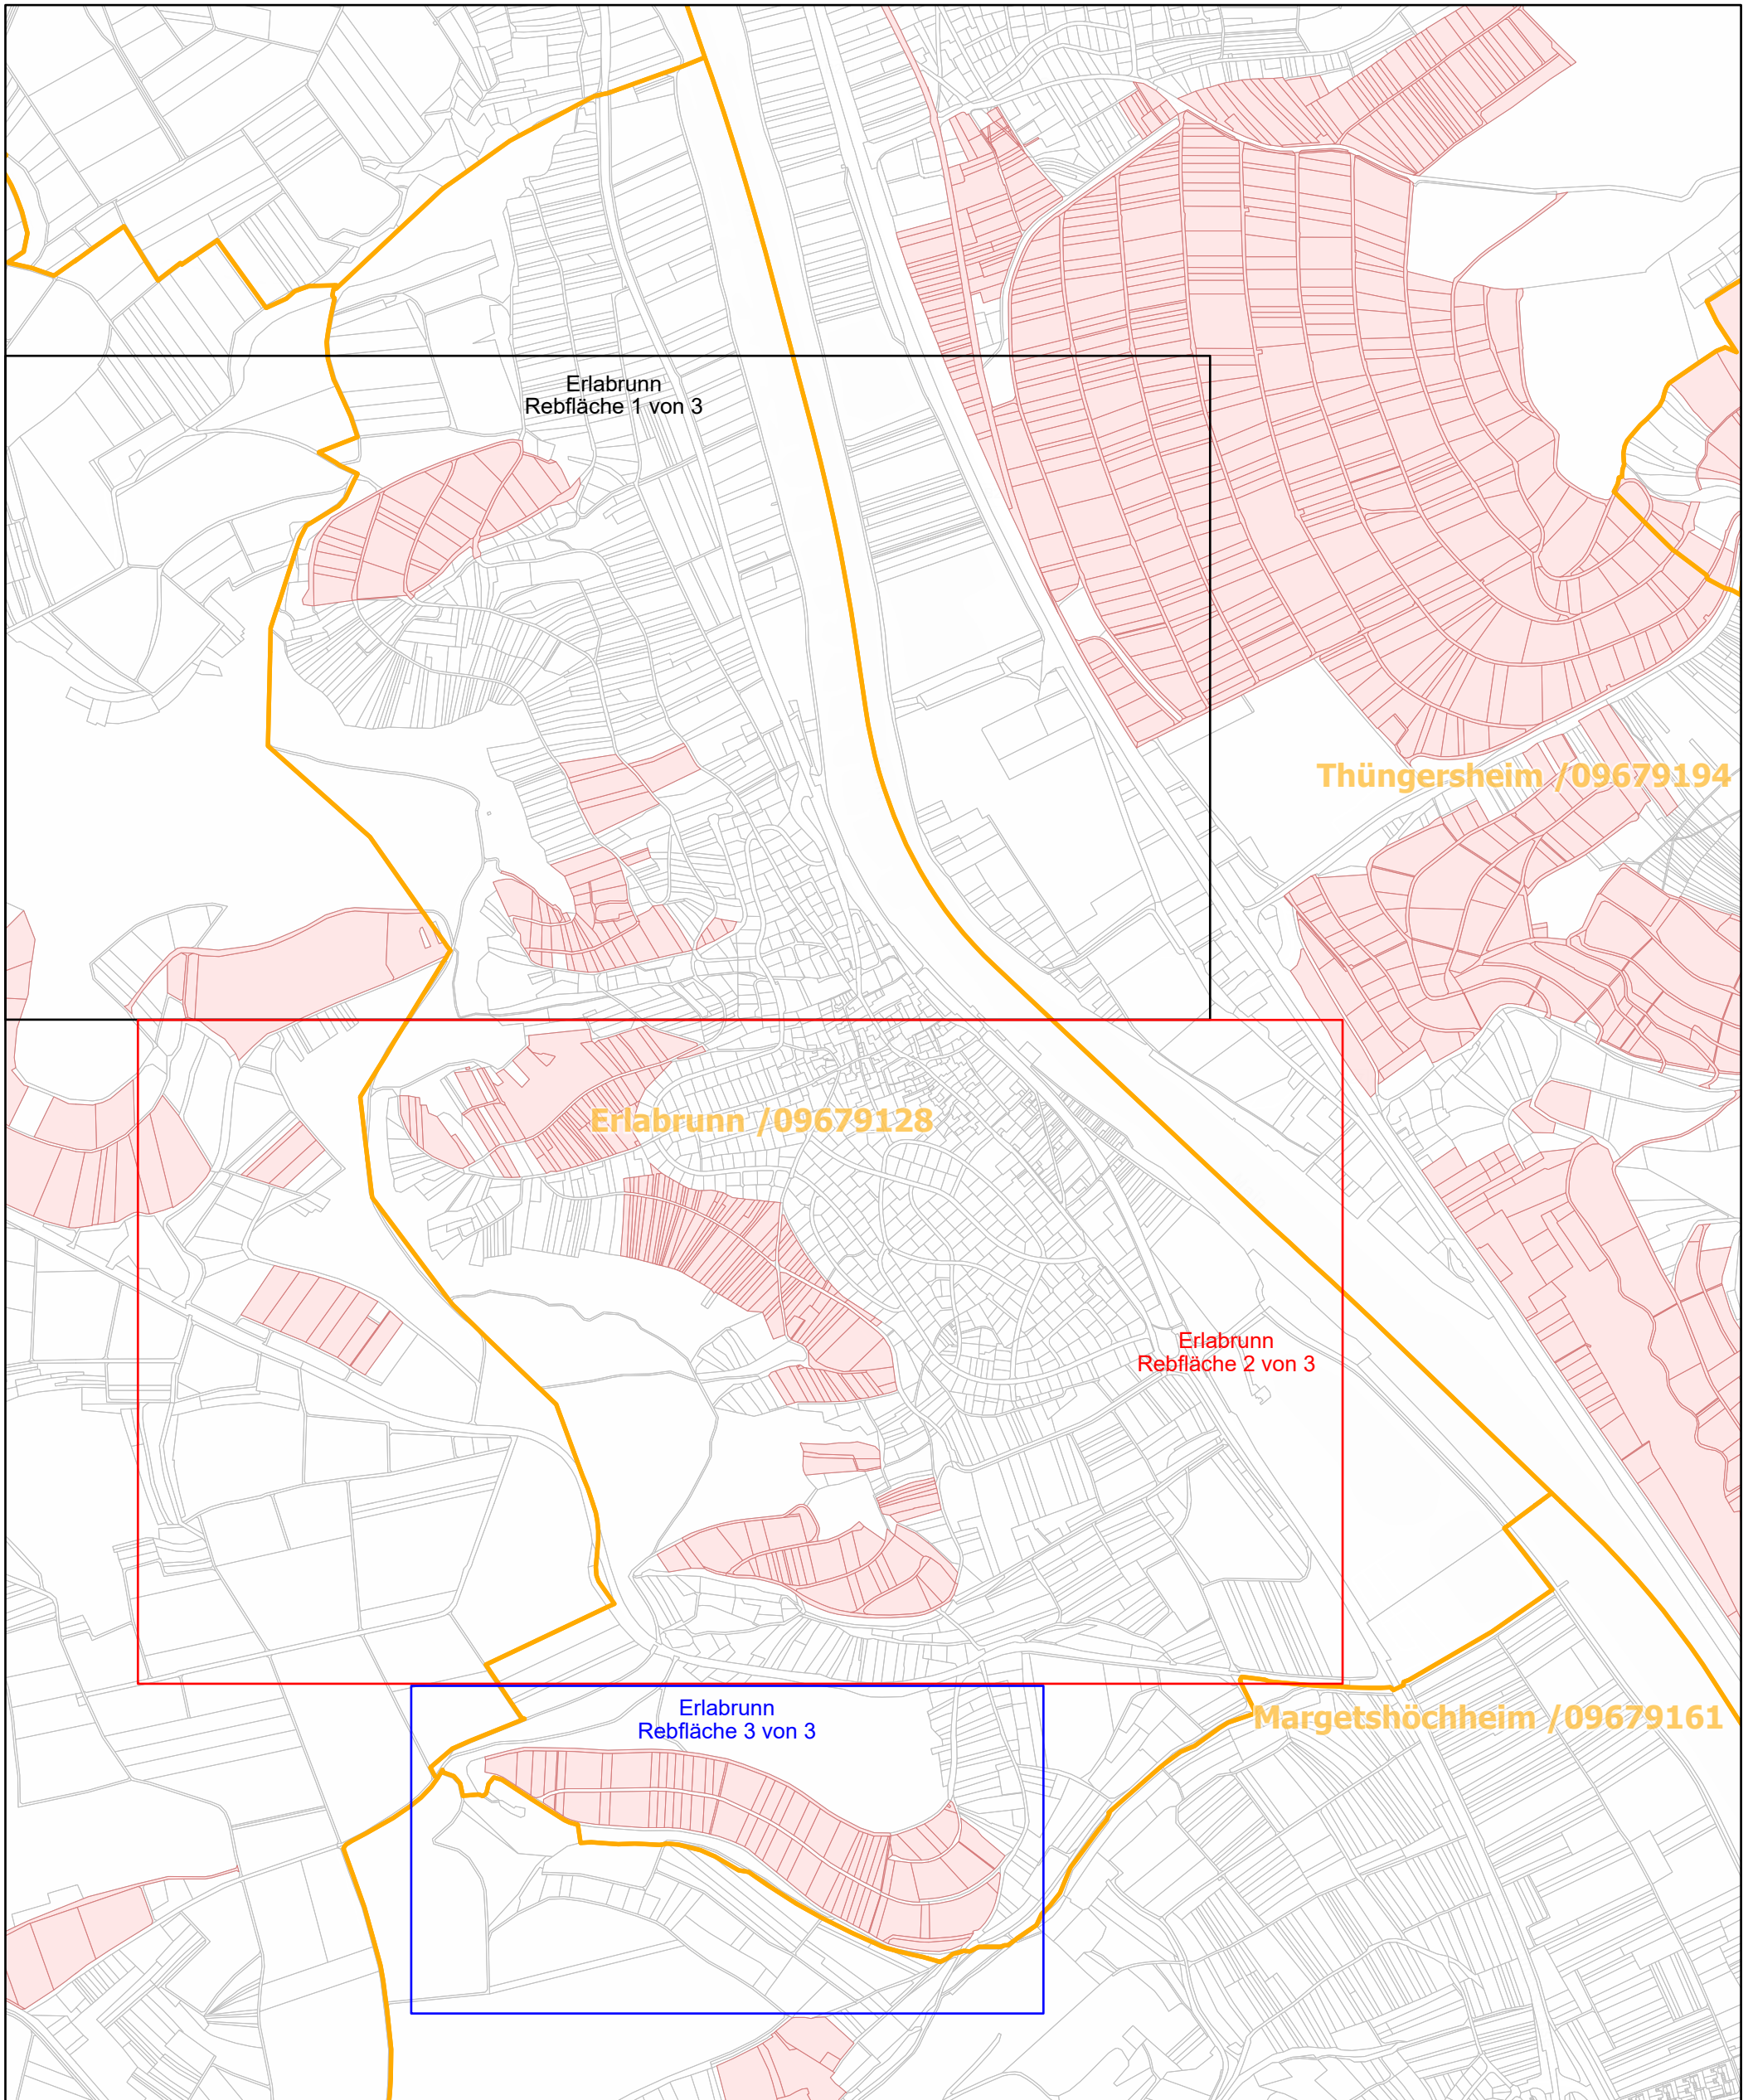

Erlabrunn /09679128

27.9.2022, 14:46:46

-  Gemeinde
-  Rebflächen der g. U. Franken
-  Flurstück

1:18,000

Esri Community Maps Contributors, Esri, HERE, Garmin, Foursquare, GeoTechnologies, Inc, METI/NASA, USGS