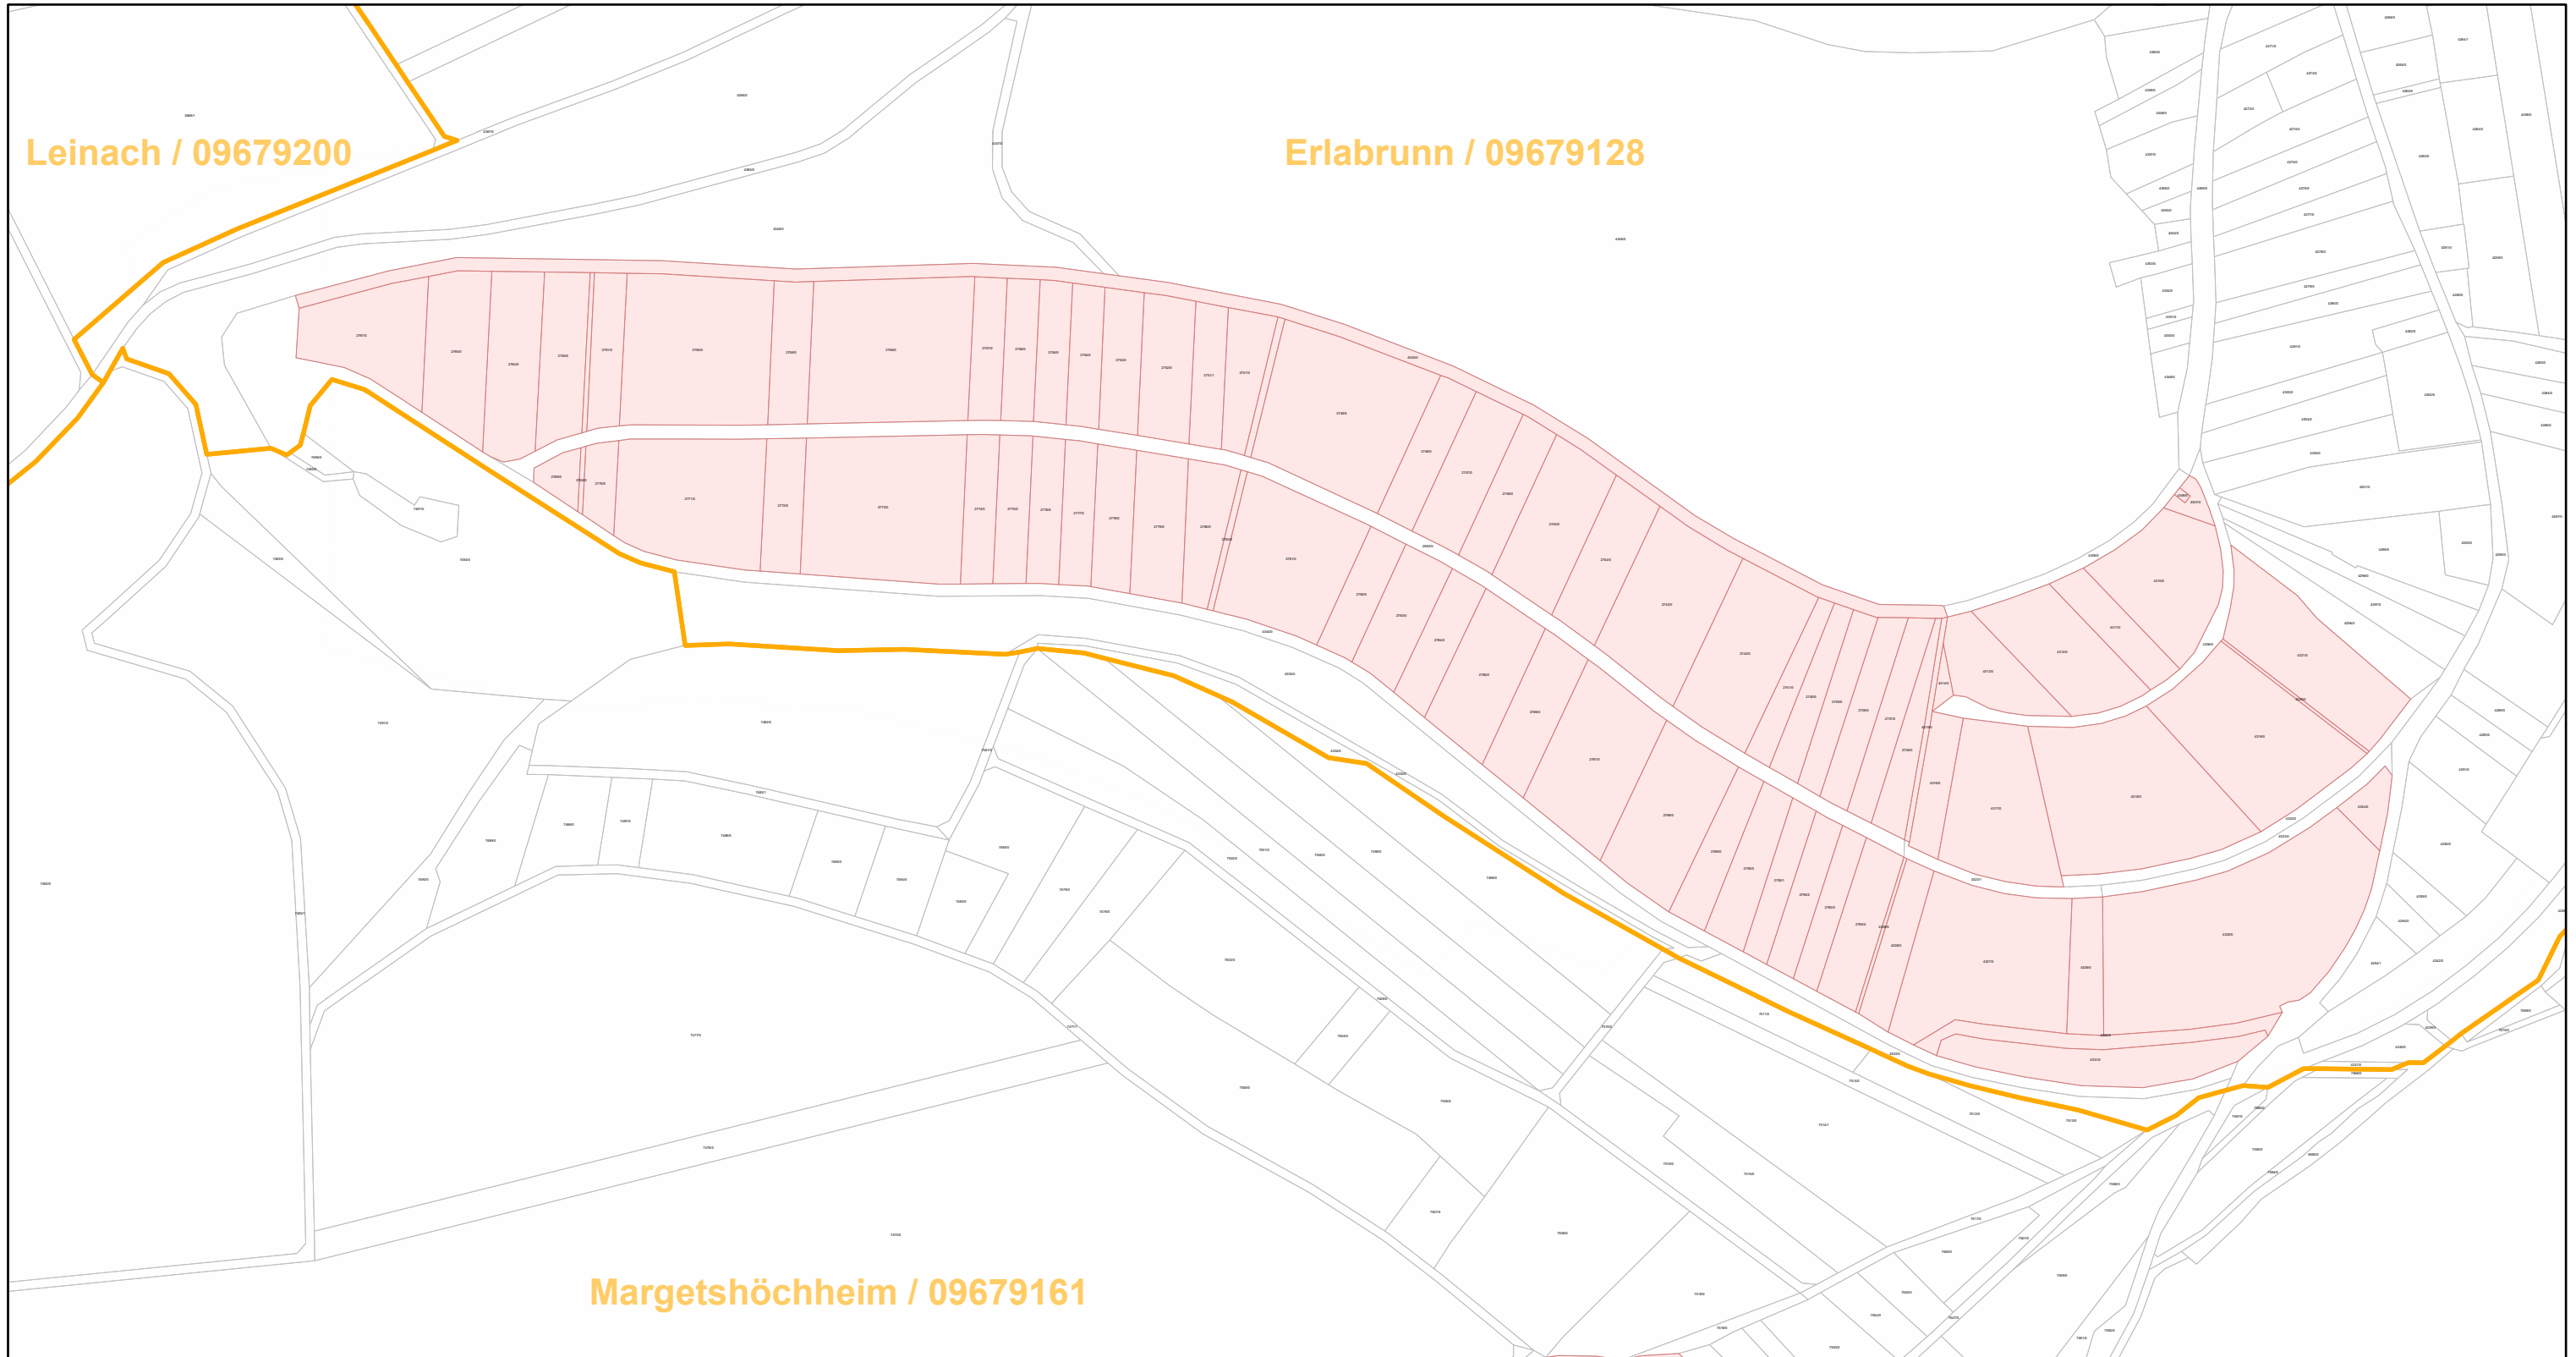

# Erlabrunn / 09679128

27.9.2022, 15:02:02

-  Gemeinde
-  Rebflächen der g. U. Franken
-  Flurstück

Esri Community Maps Contributors, Esri, HERE, Garmin, Foursquare, GeoTechnologies, Inc, METI/NASA, USGS