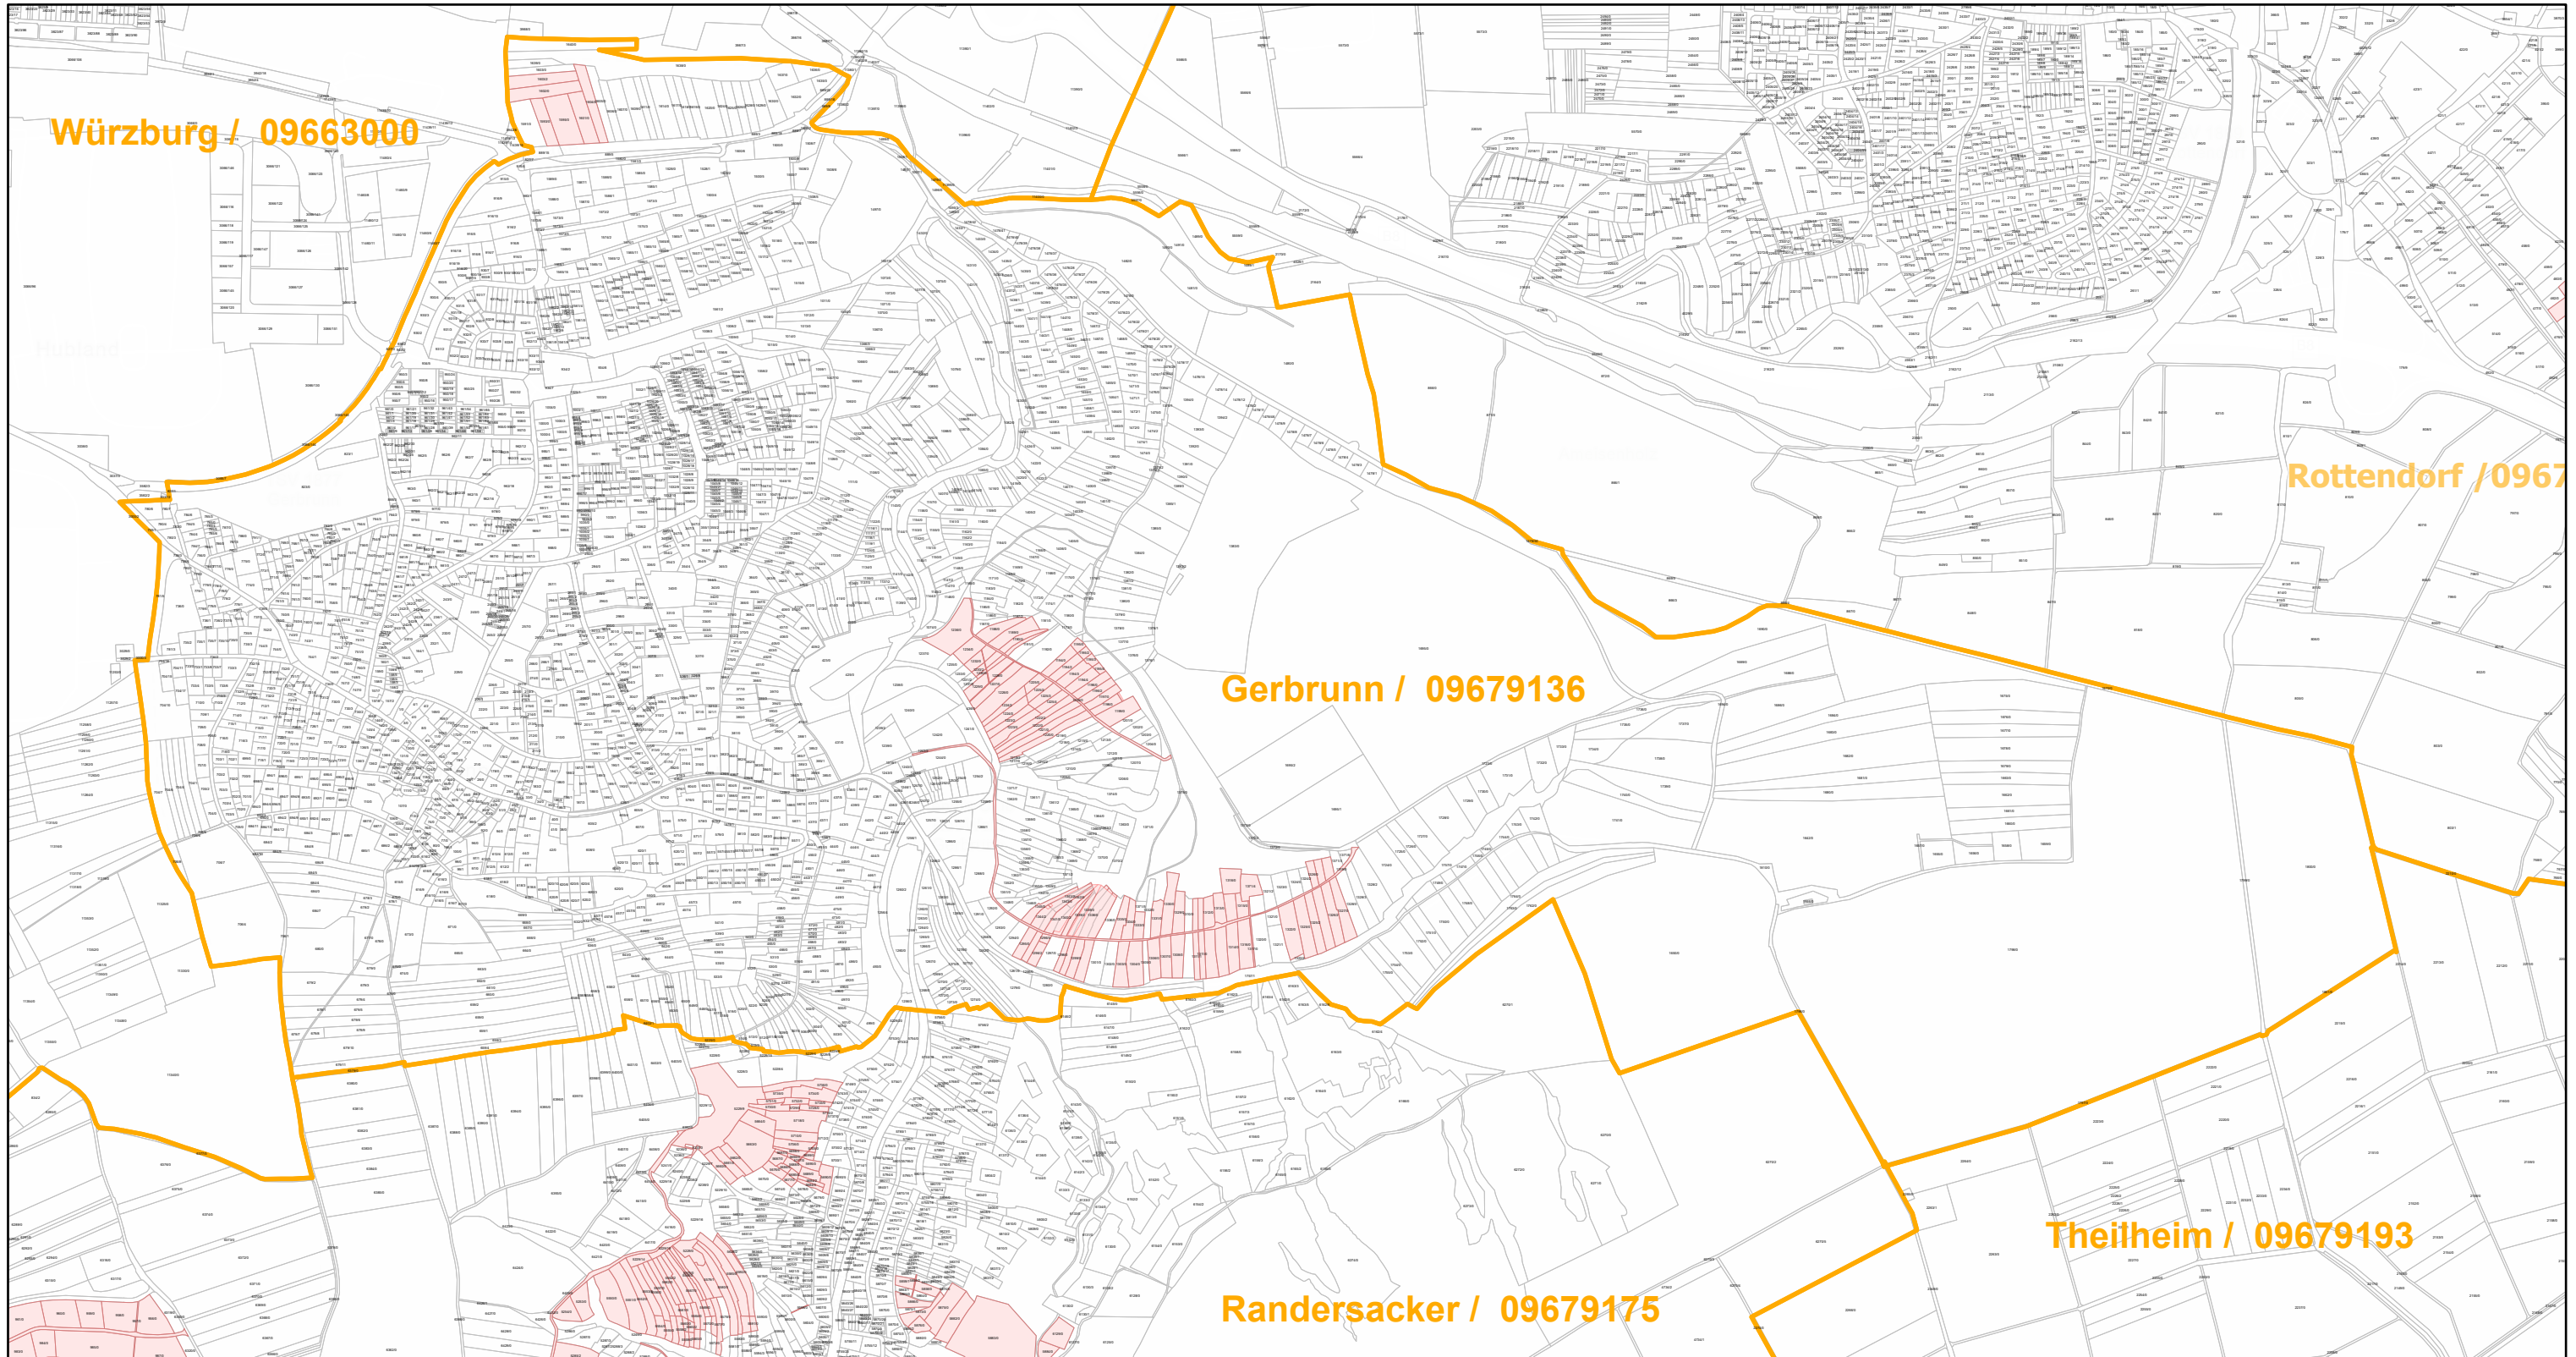

Gerbrunn / 09679136

27.9.2022, 14:14:59

-  Gemeinde
-  Rebflächen der g. U. Franken
-  Flurstück

Esri Community Maps Contributors, Esri, HERE, Garmin, Foursquare, GeoTechnologies, Inc, METI/NASA, USGS