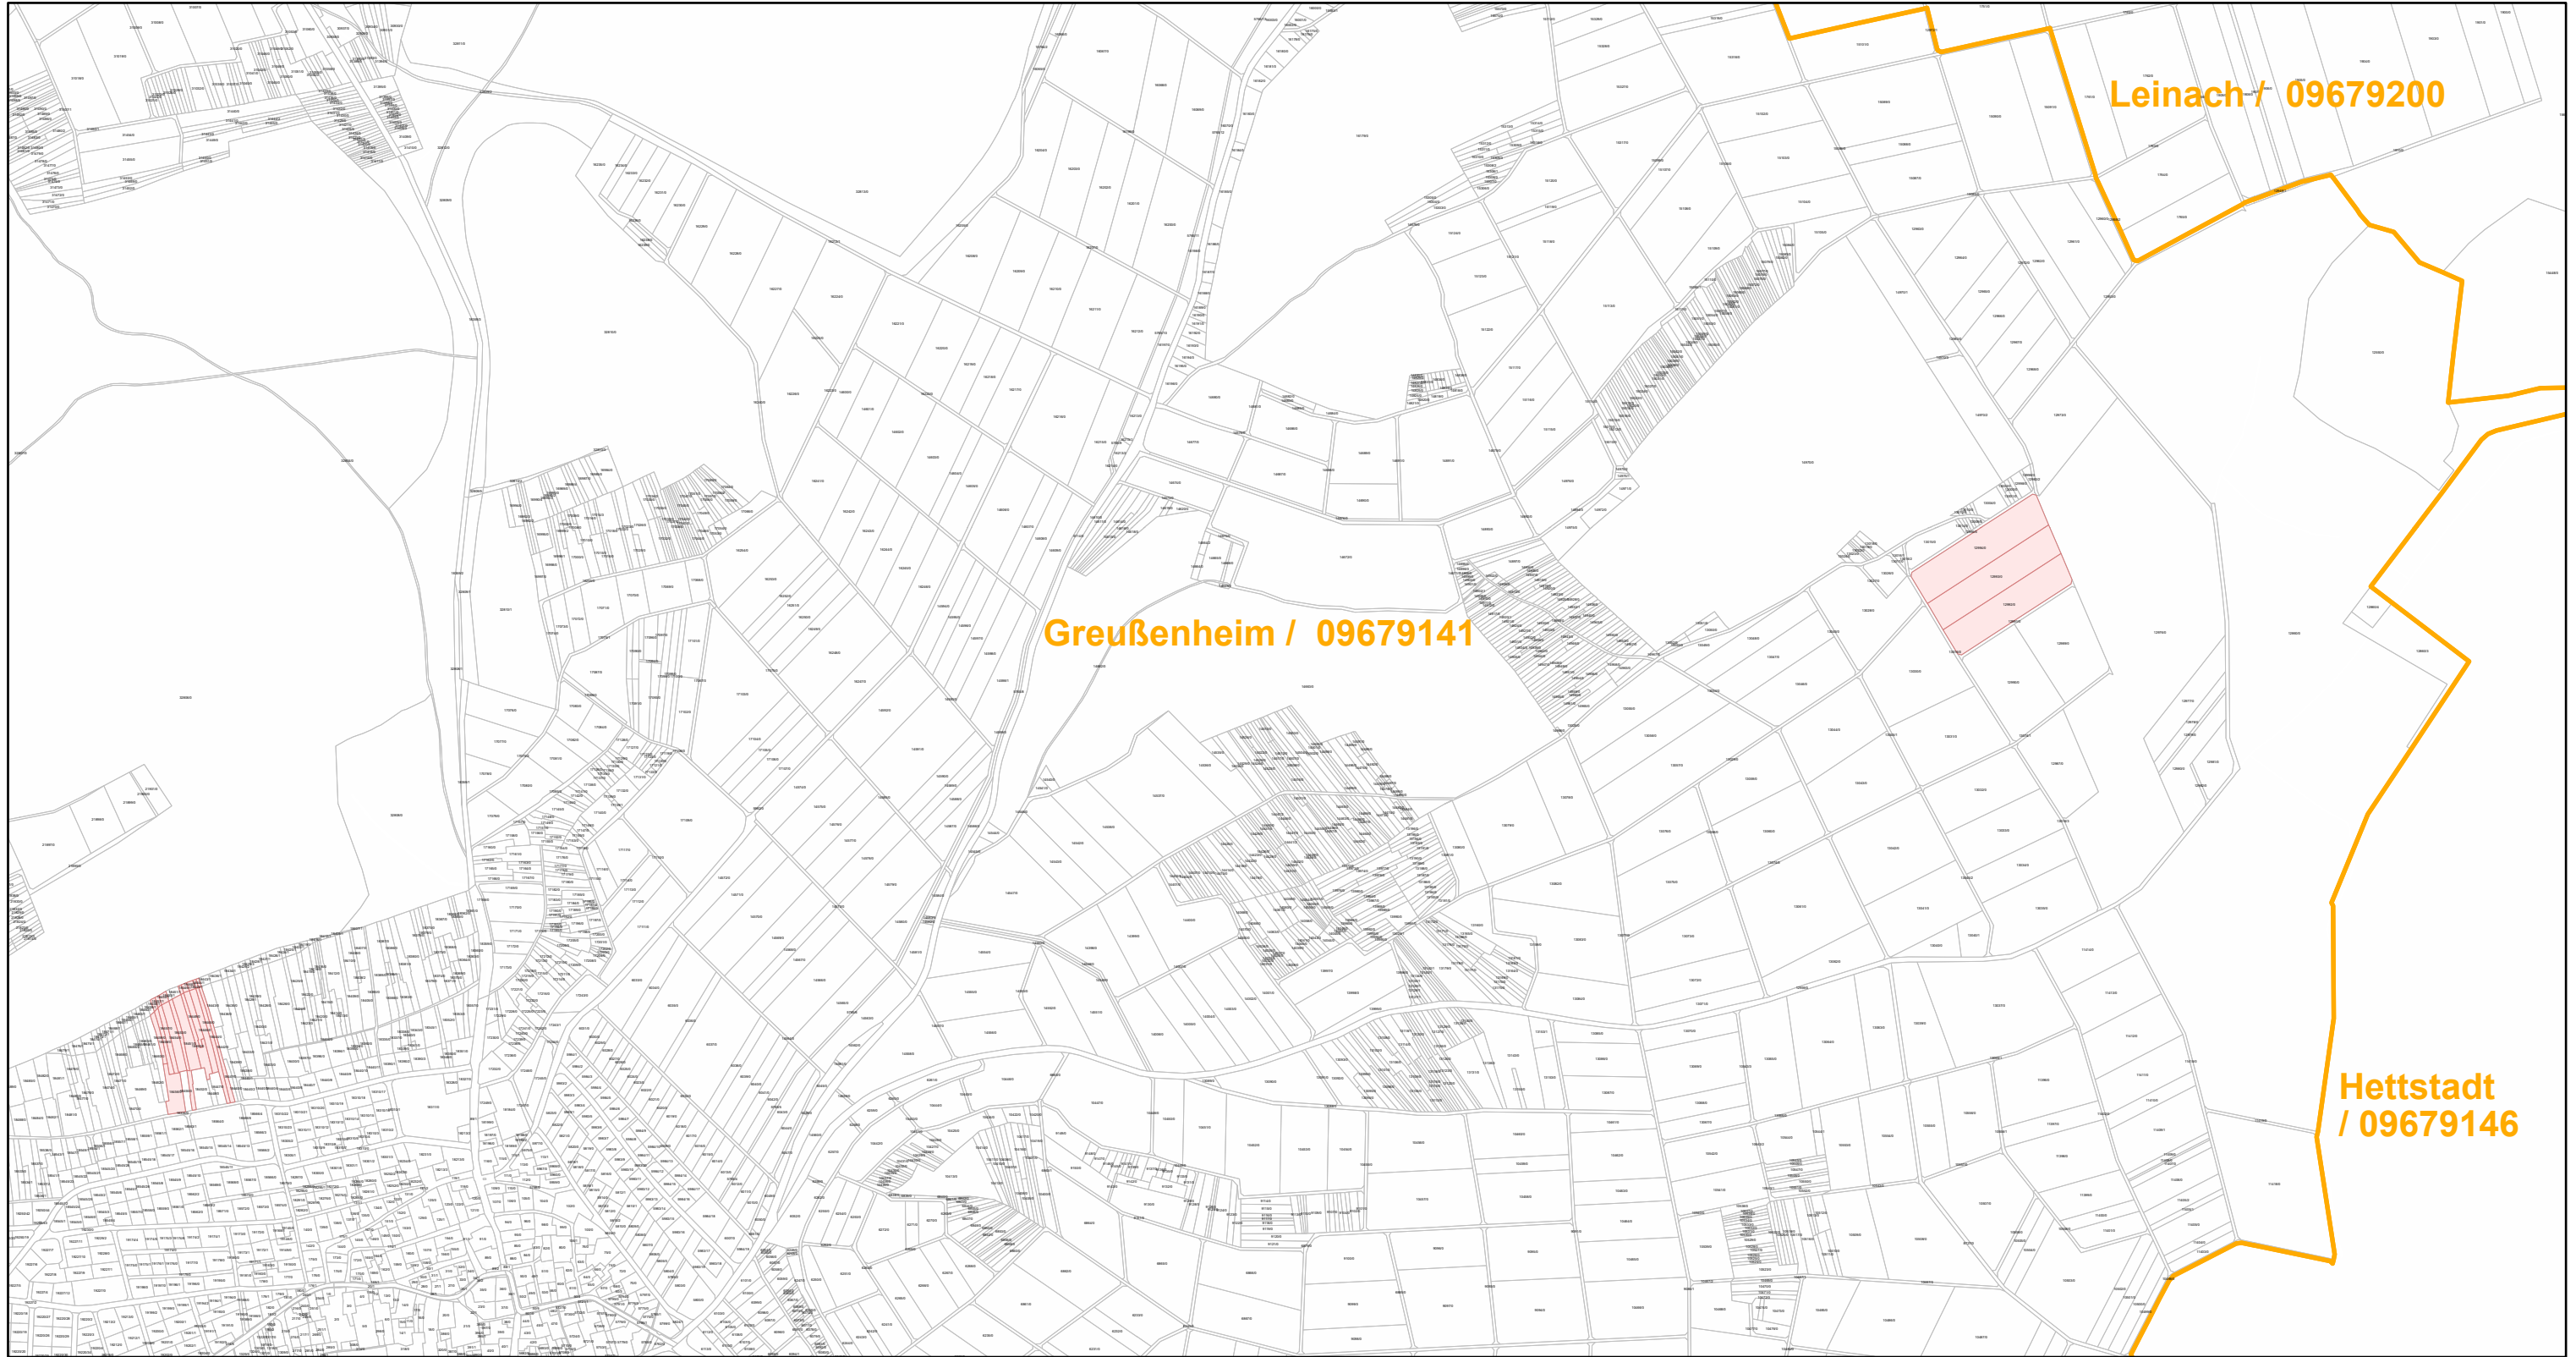

Greußenheim / 09679141

27.9.2022, 14:21:33

-  Gemeinde
-  Rebflächen der g. U. Franken
-  Flurstück

Esri Community Maps Contributors, Esri, HERE, Garmin, Foursquare, GeoTechnologies, Inc, METI/NASA, USGS