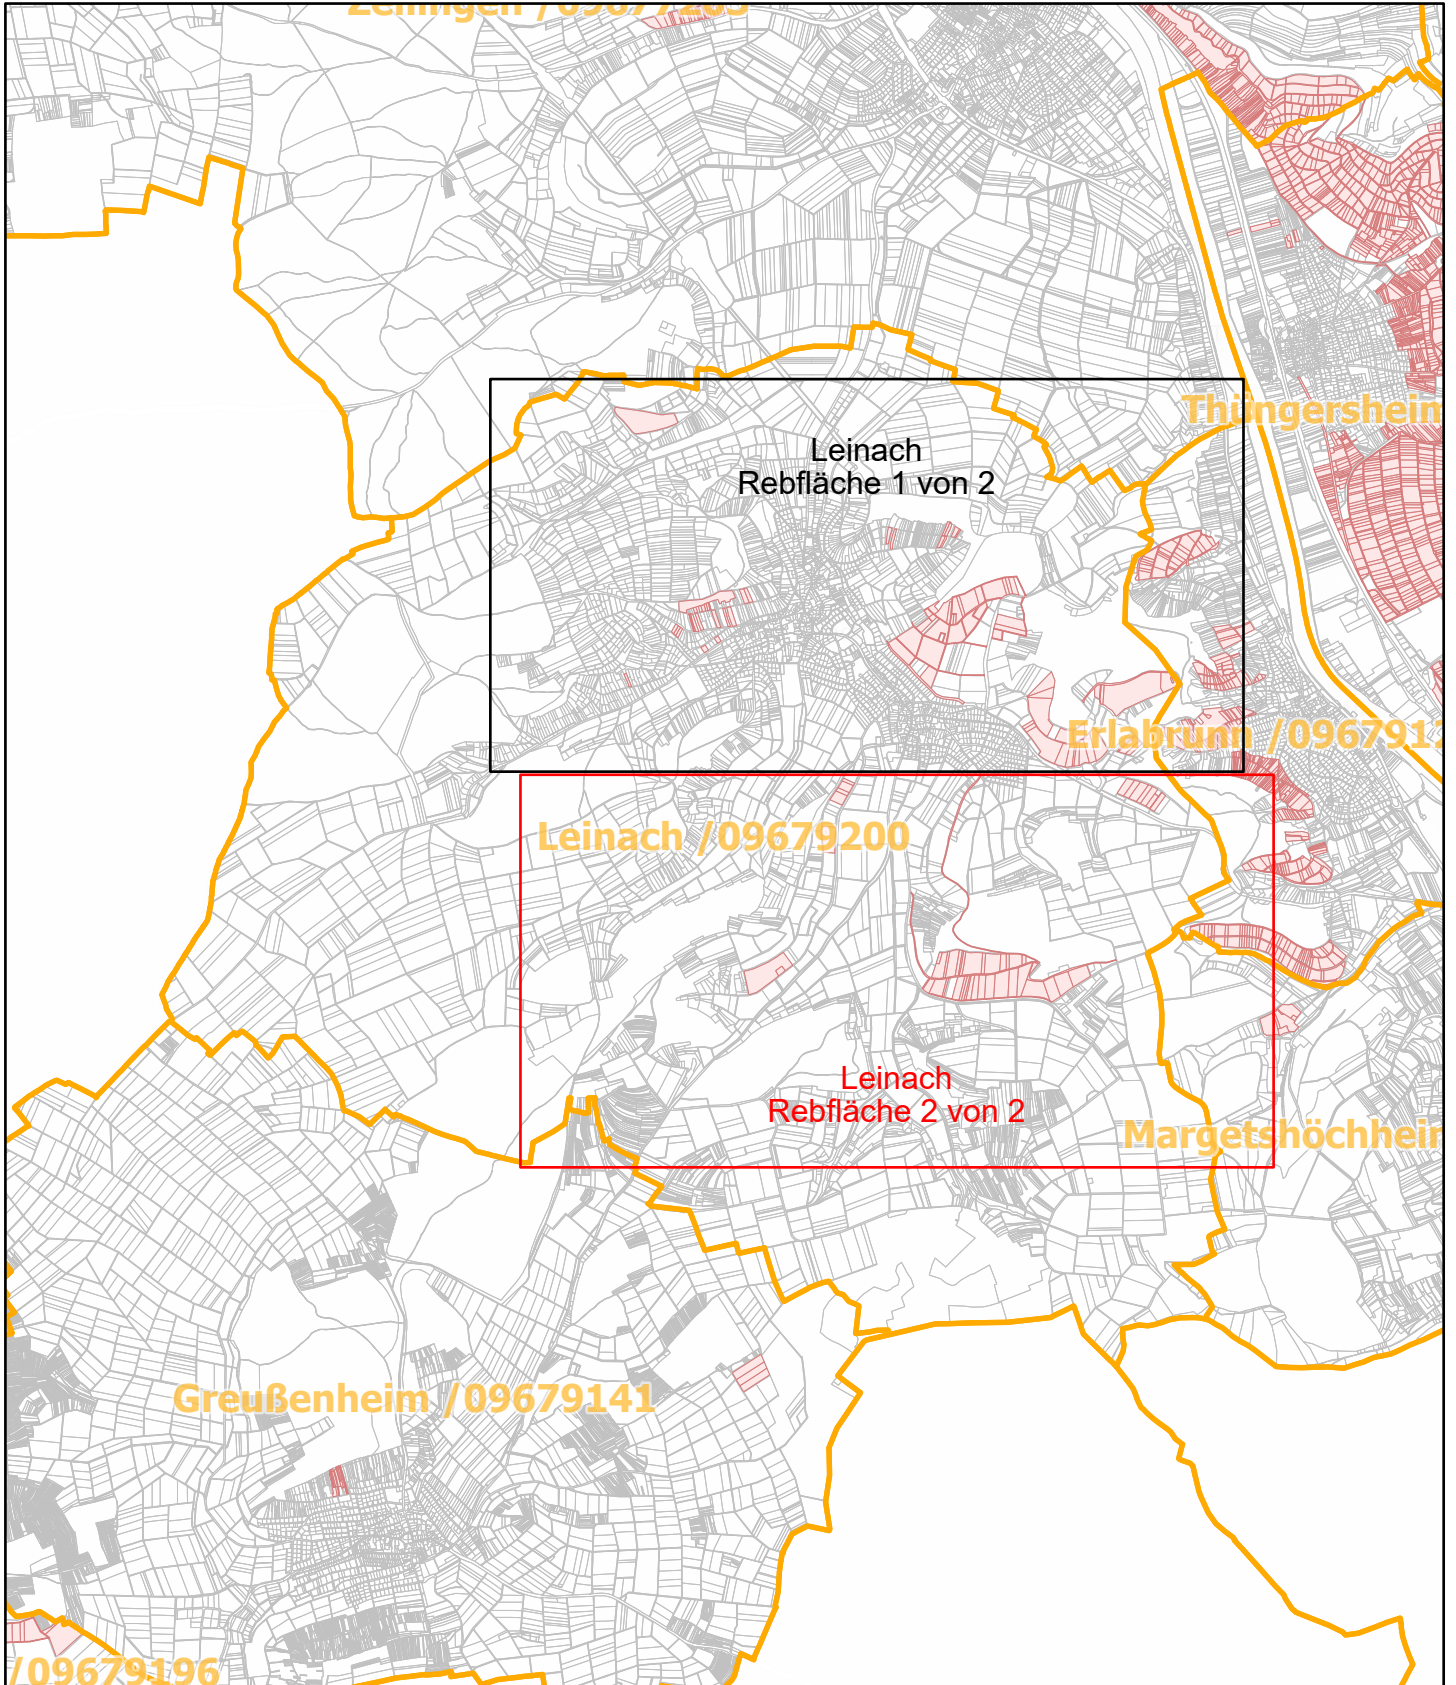

Leinach / 09679200

29.9.2022, 12:38:58

 Gemeinde

 Rebflächen der g. U. Franken

 Flurstück

Esri, HERE, Garmin, Foursquare, GeoTechnologies, Inc, METI/NASA, USGS