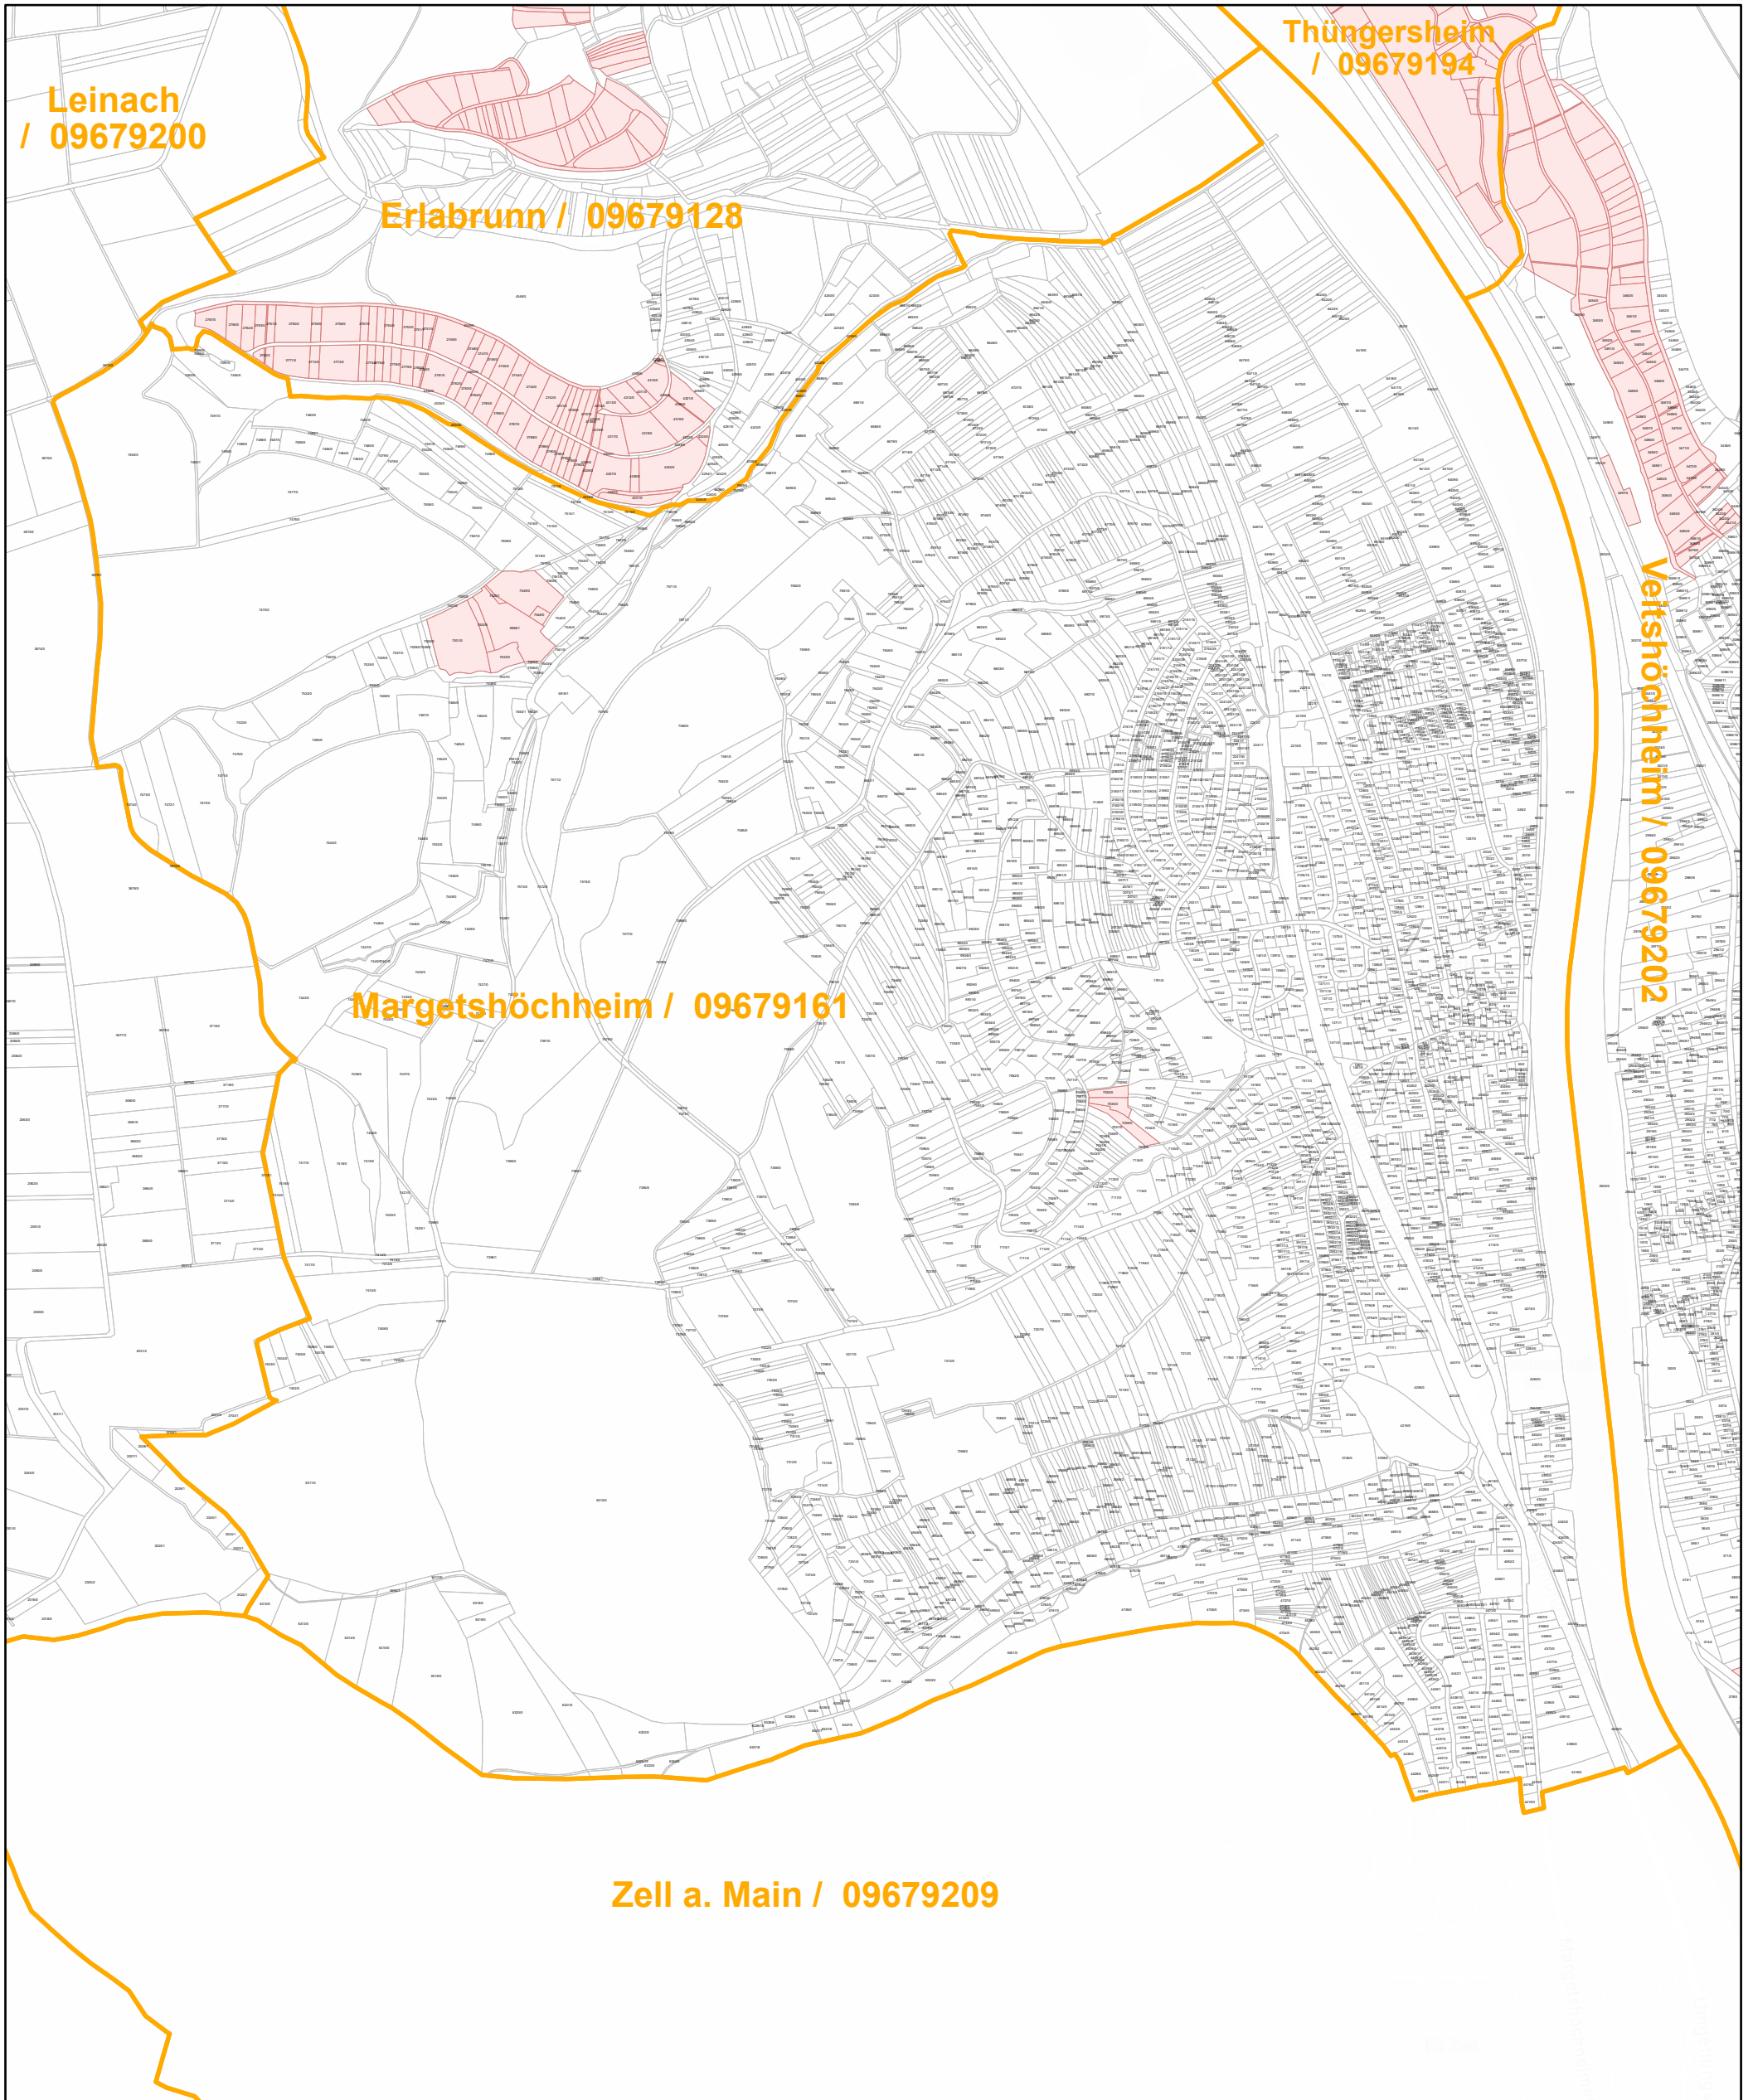

Margetshöchheim / 09679161

5.10.2022, 10:23:39

-  Gemeinde
-  Rebflächen der g. U. Franken
-  Flurstück

1:18,000

Esri Community Maps Contributors, Esri, HERE, Garmin, Foursquare, GeoTechnologies, Inc, METI/NASA, USGS