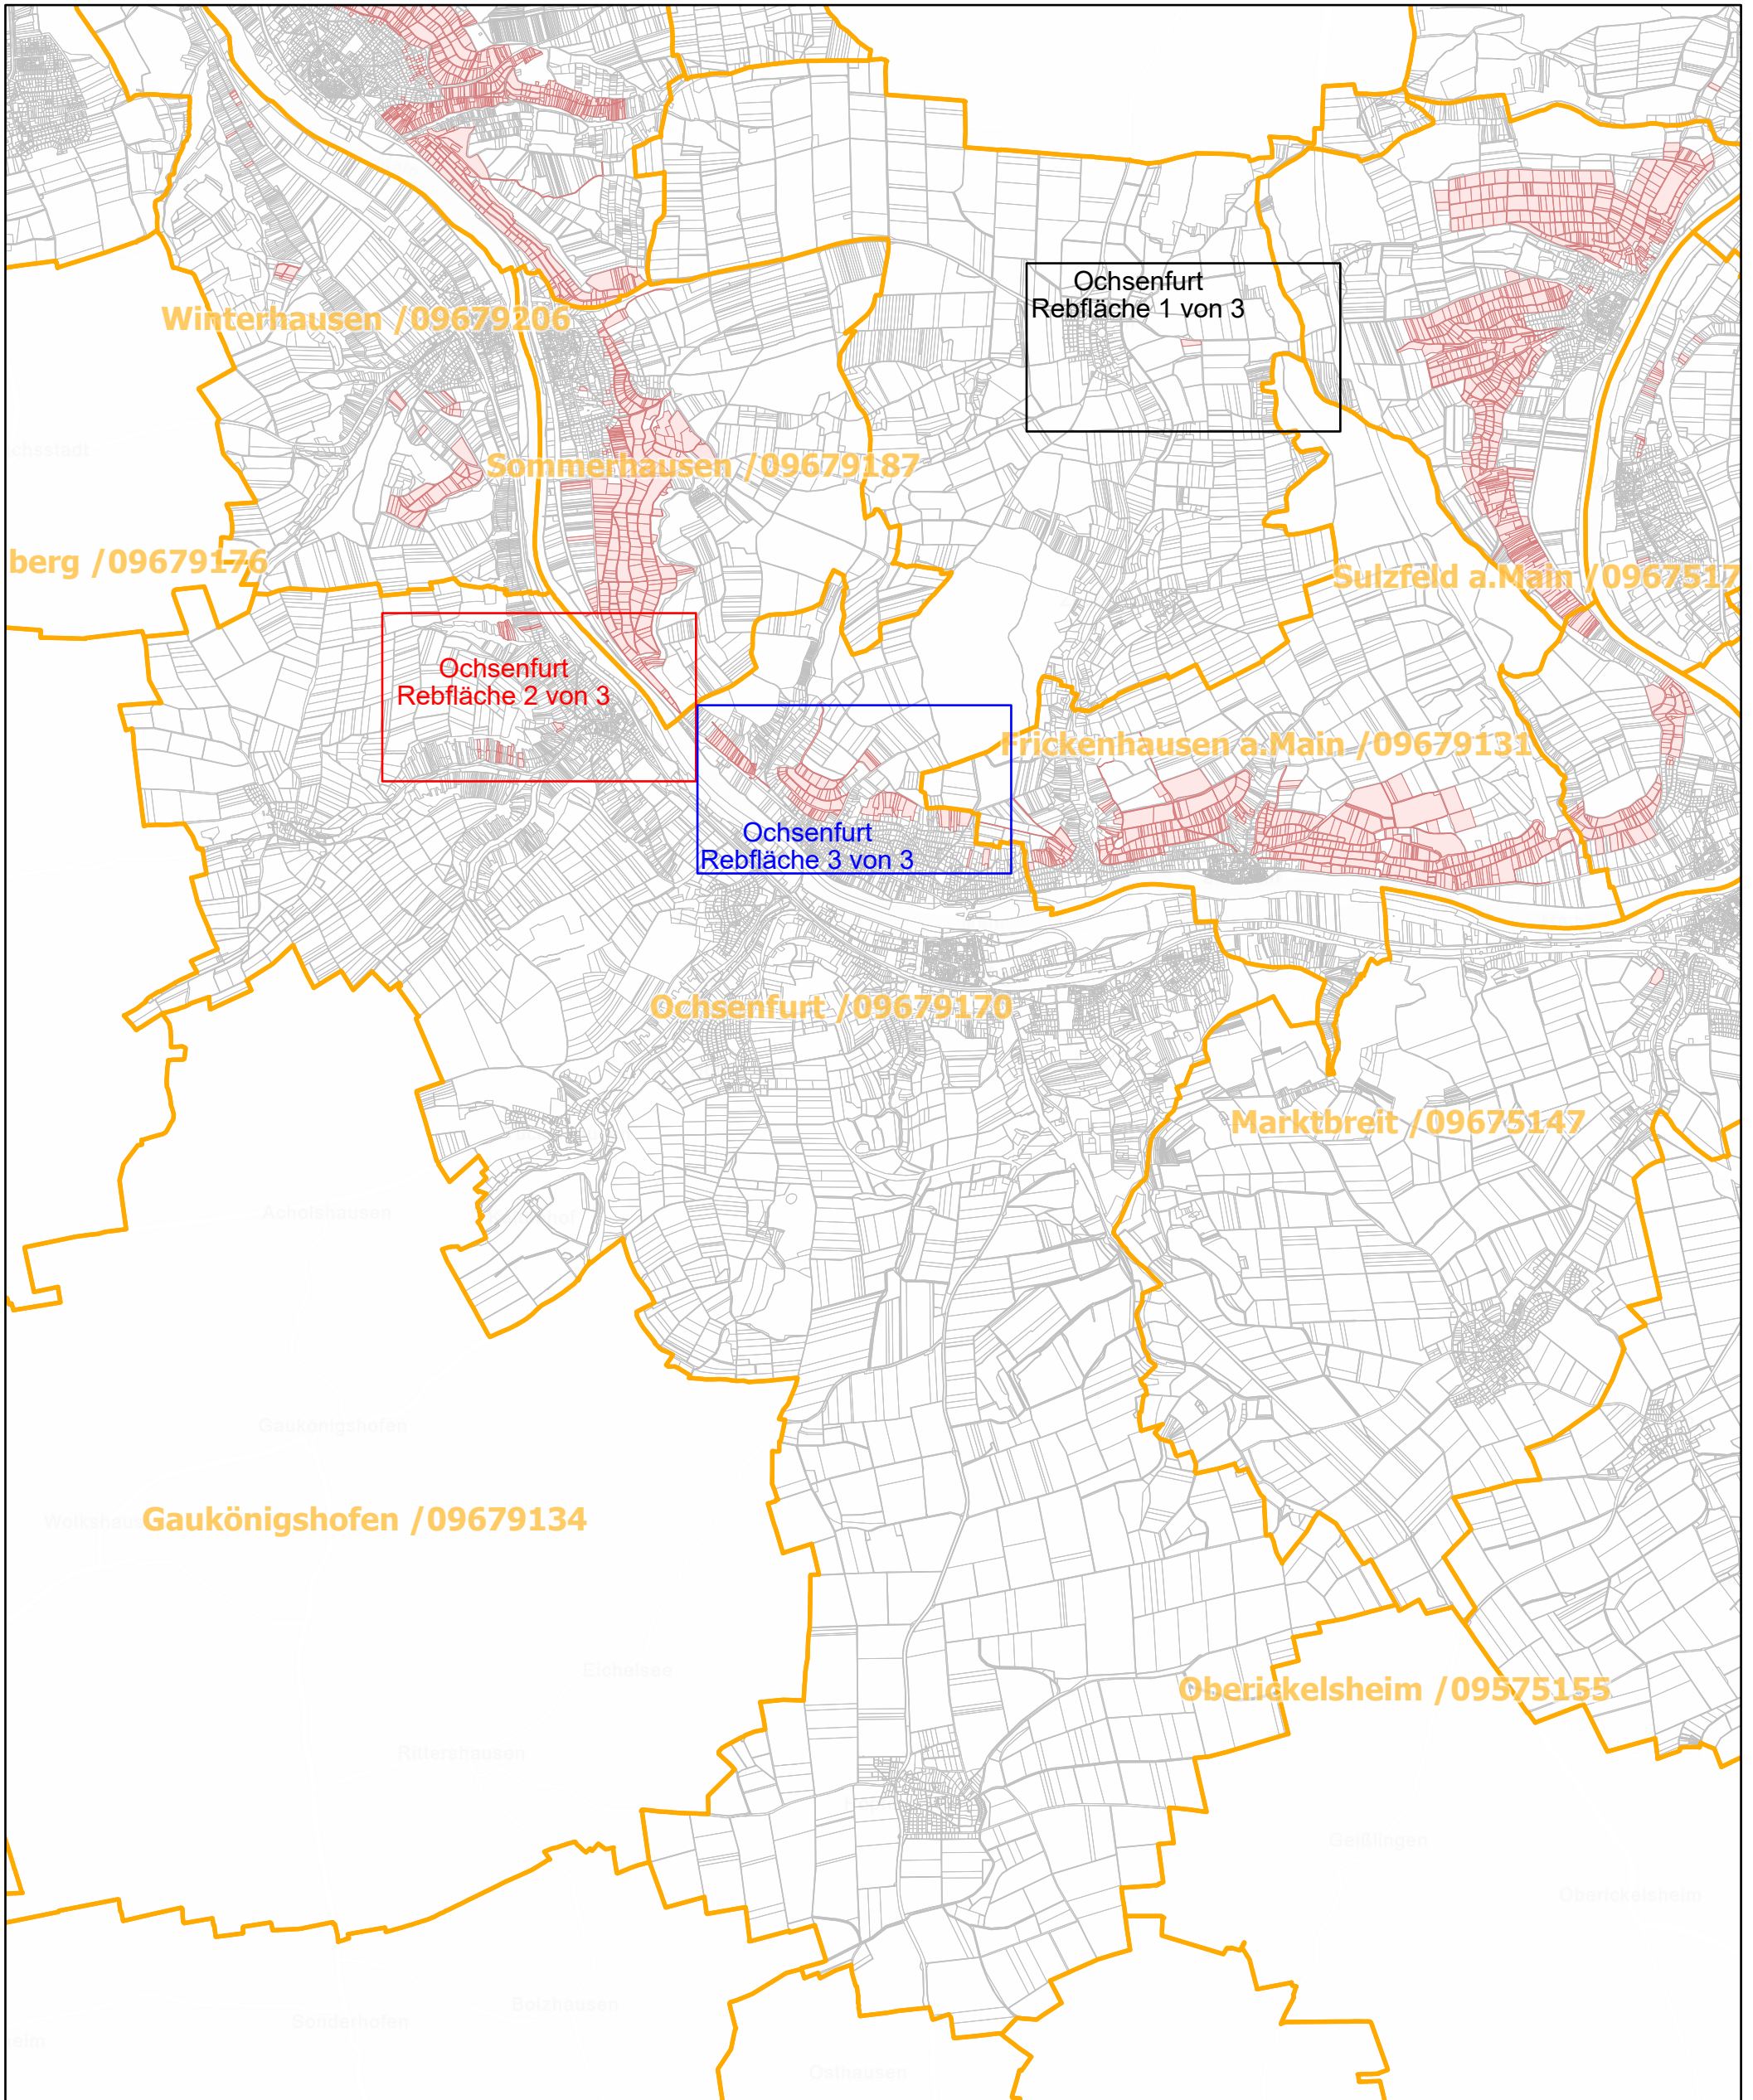

Ochsenfurt / 09679170

29.9.2022, 12:50:13

-  Gemeinde
-  Rebflächen der g. U. Franken
-  Flurstück

1:72,224

Esri, HERE, Garmin, Foursquare, GeoTechnologies, Inc., METI/NASA, USGS