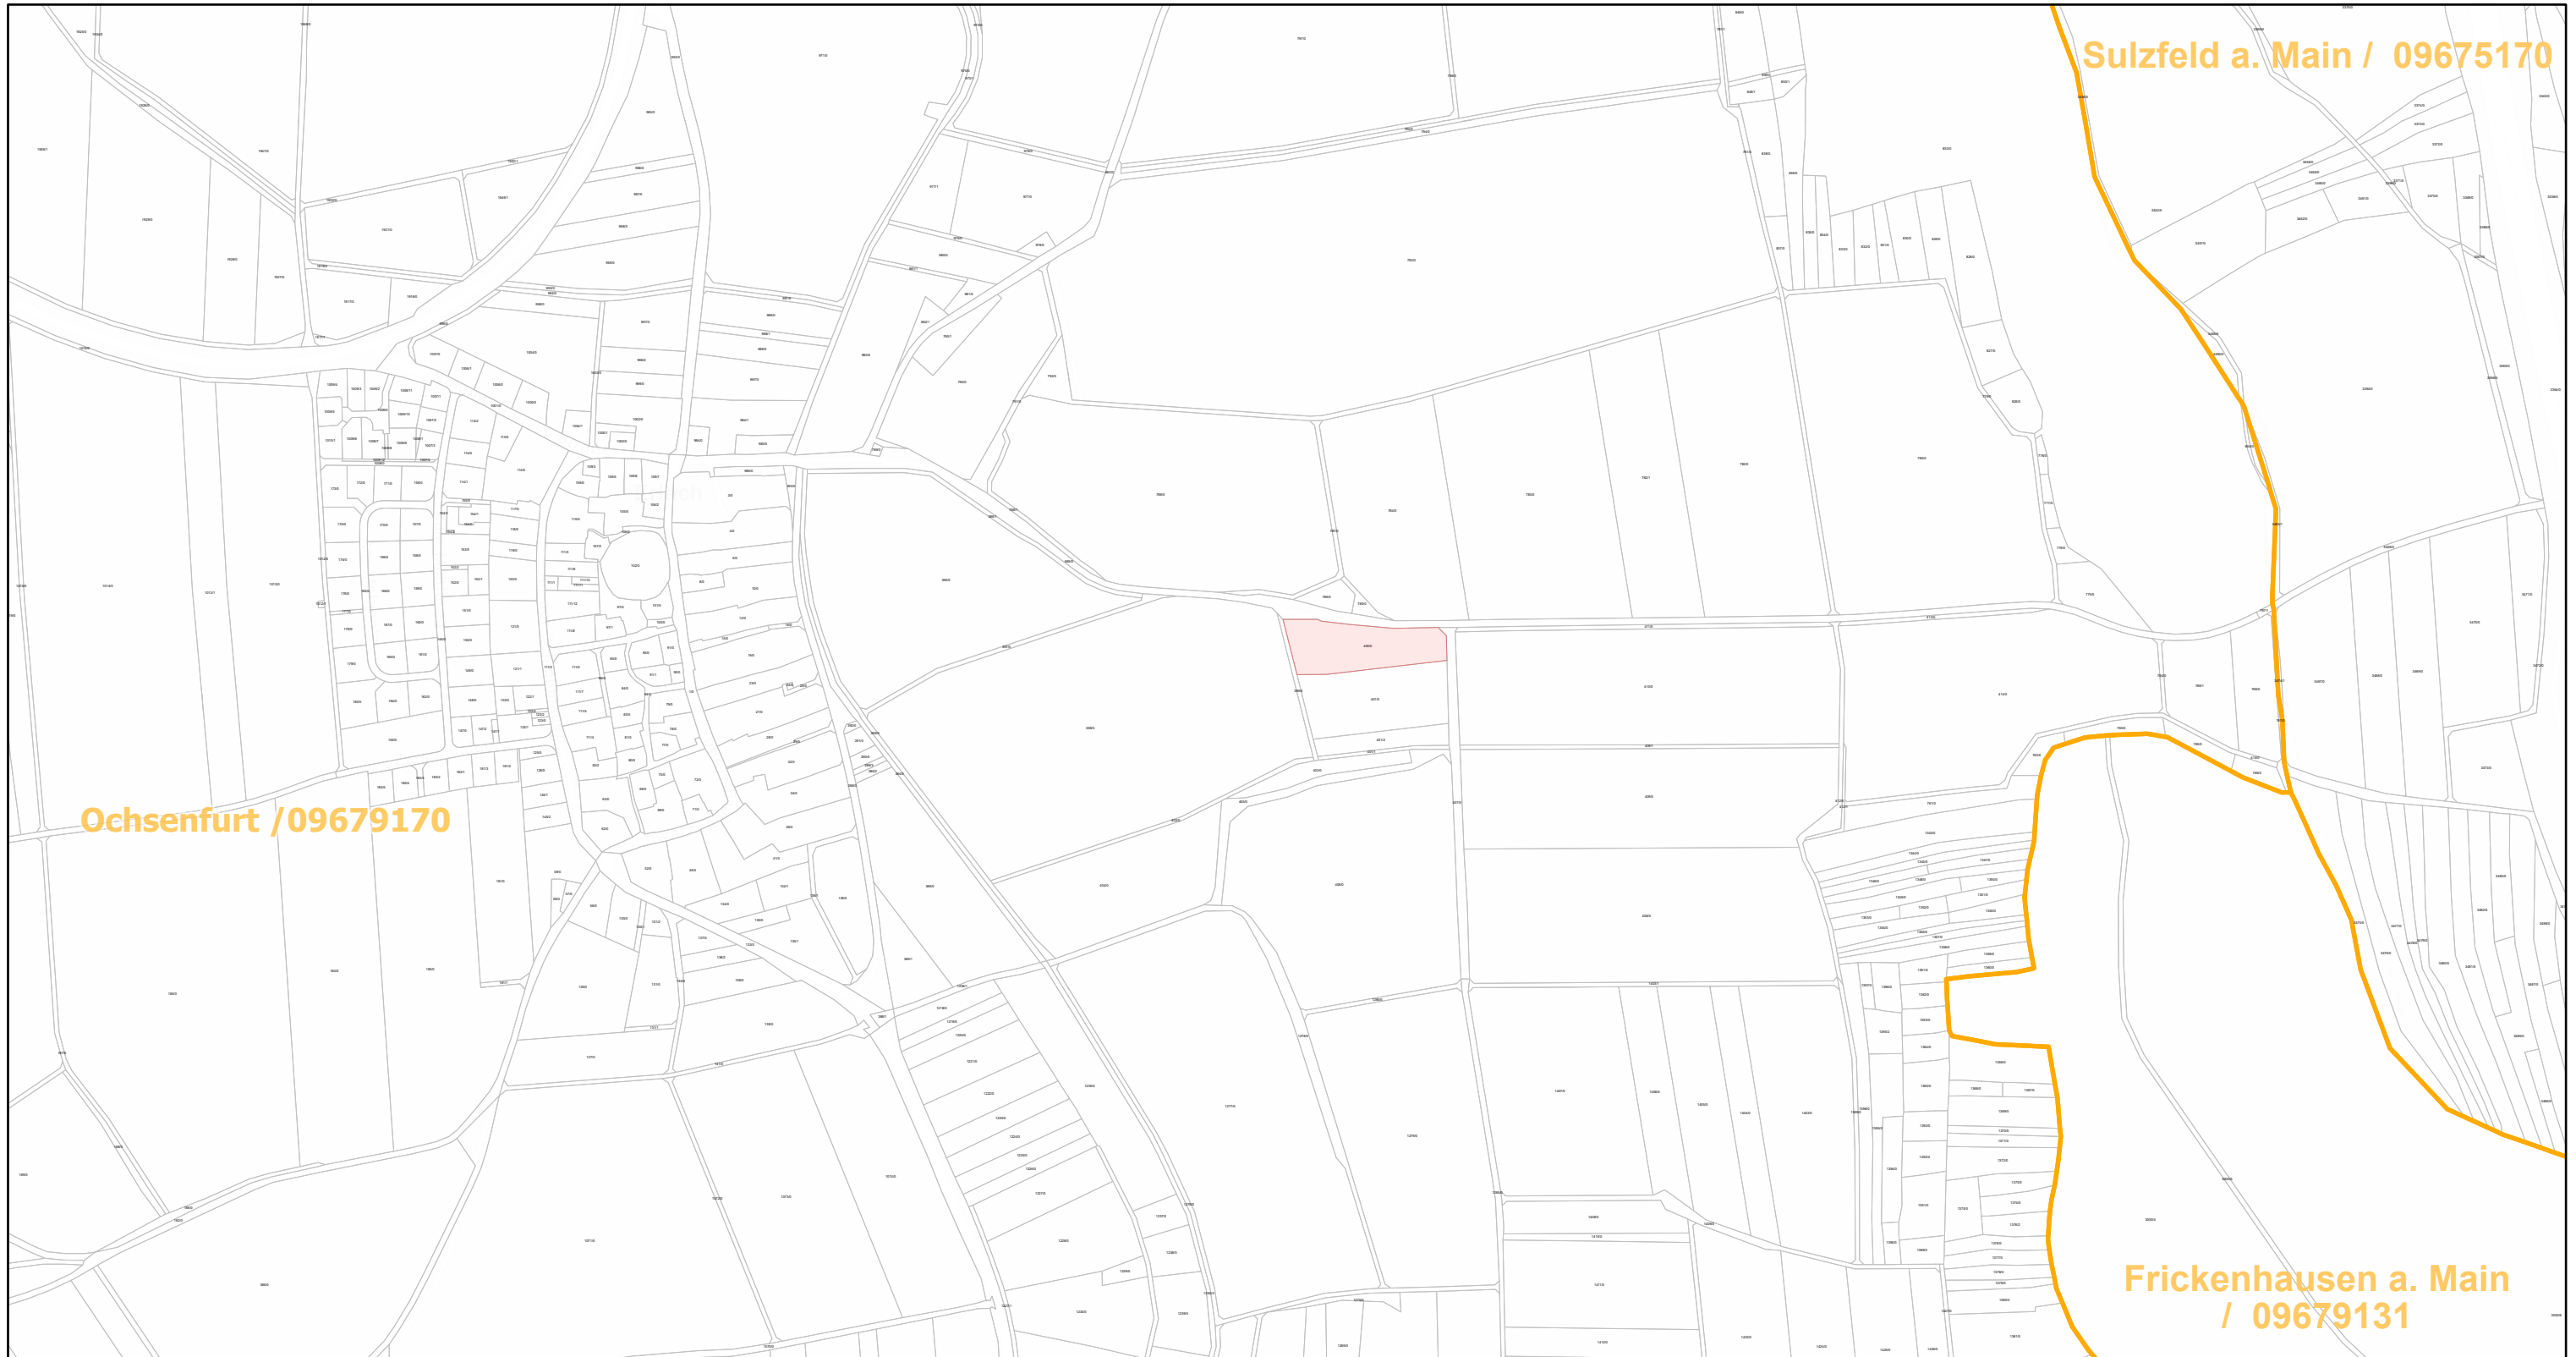

Ochsenfurt / 09679170

29.9.2022, 12:53:25

-  Gemeinde
-  Rebflächen der g. U. Franken
-  Flurstück

Esri Community Maps Contributors, Esri, HERE, Garmin, Foursquare, GeoTechnologies, Inc, METI/NASA, USGS