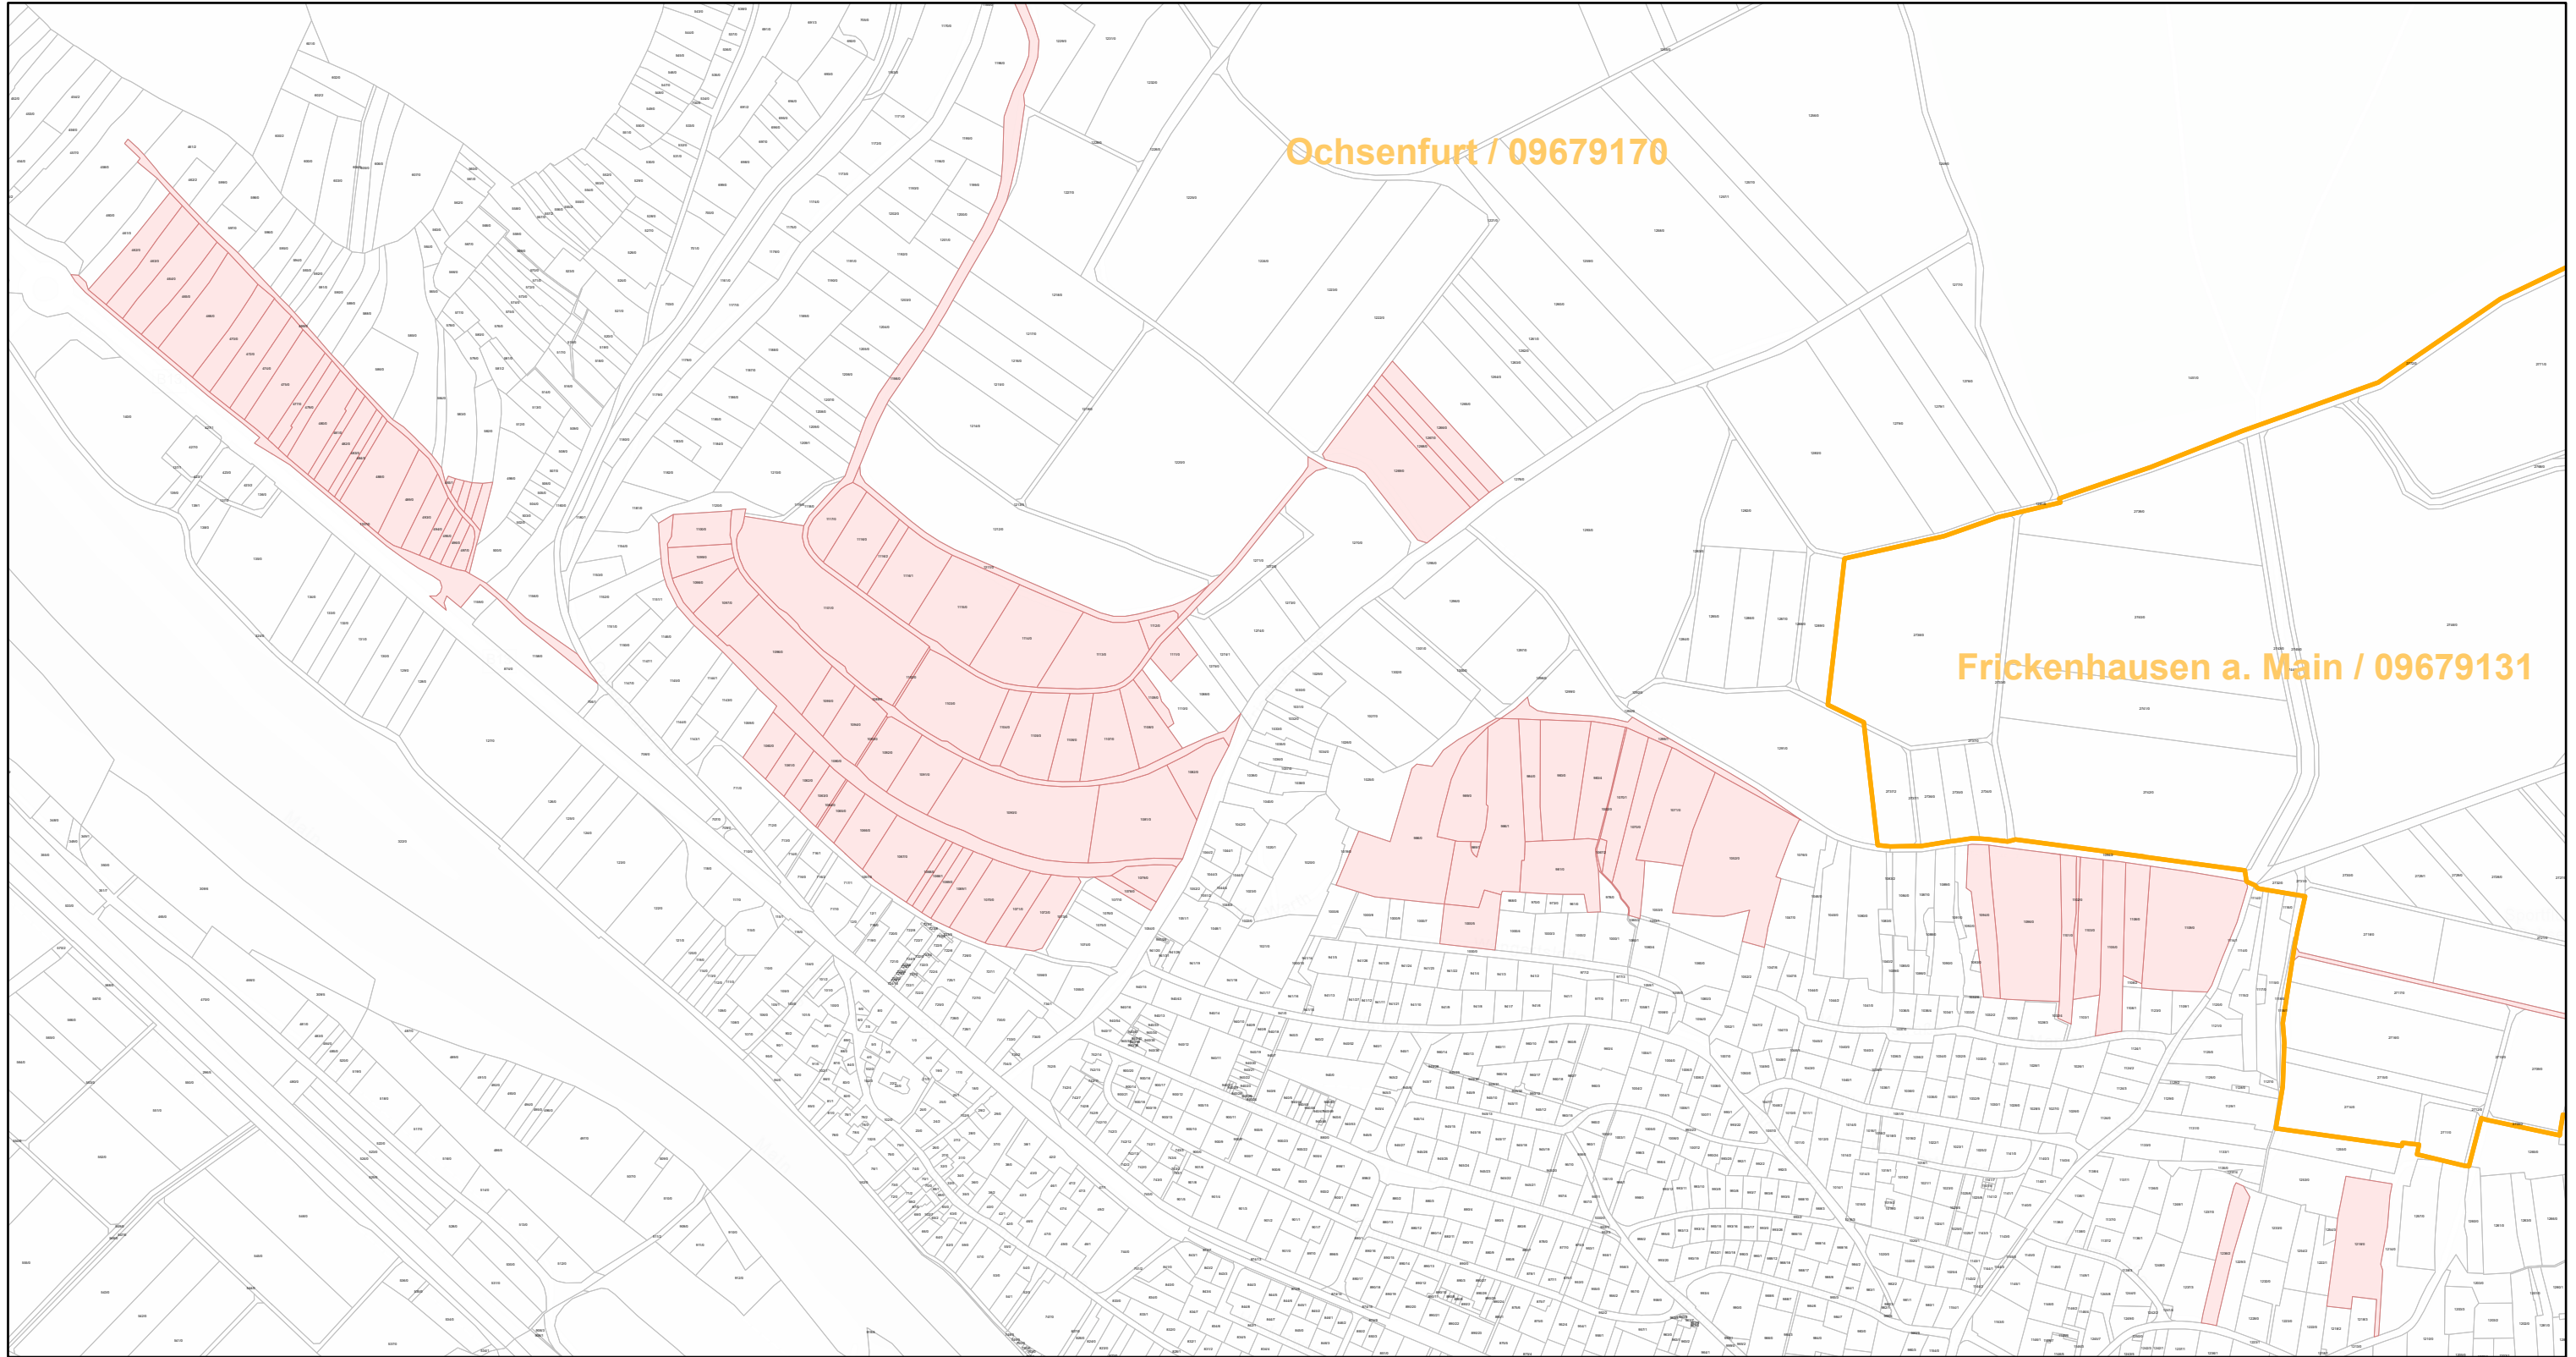

# Ochsenfurt / 09679170

29.9.2022, 12:57:56

-  Gemeinde
-  Rebflächen der g. U. Franken
-  Flurstück

Esri Community Maps Contributors, Esri, HERE, Garmin, Foursquare, GeoTechnologies, Inc, METI/NASA, USGS