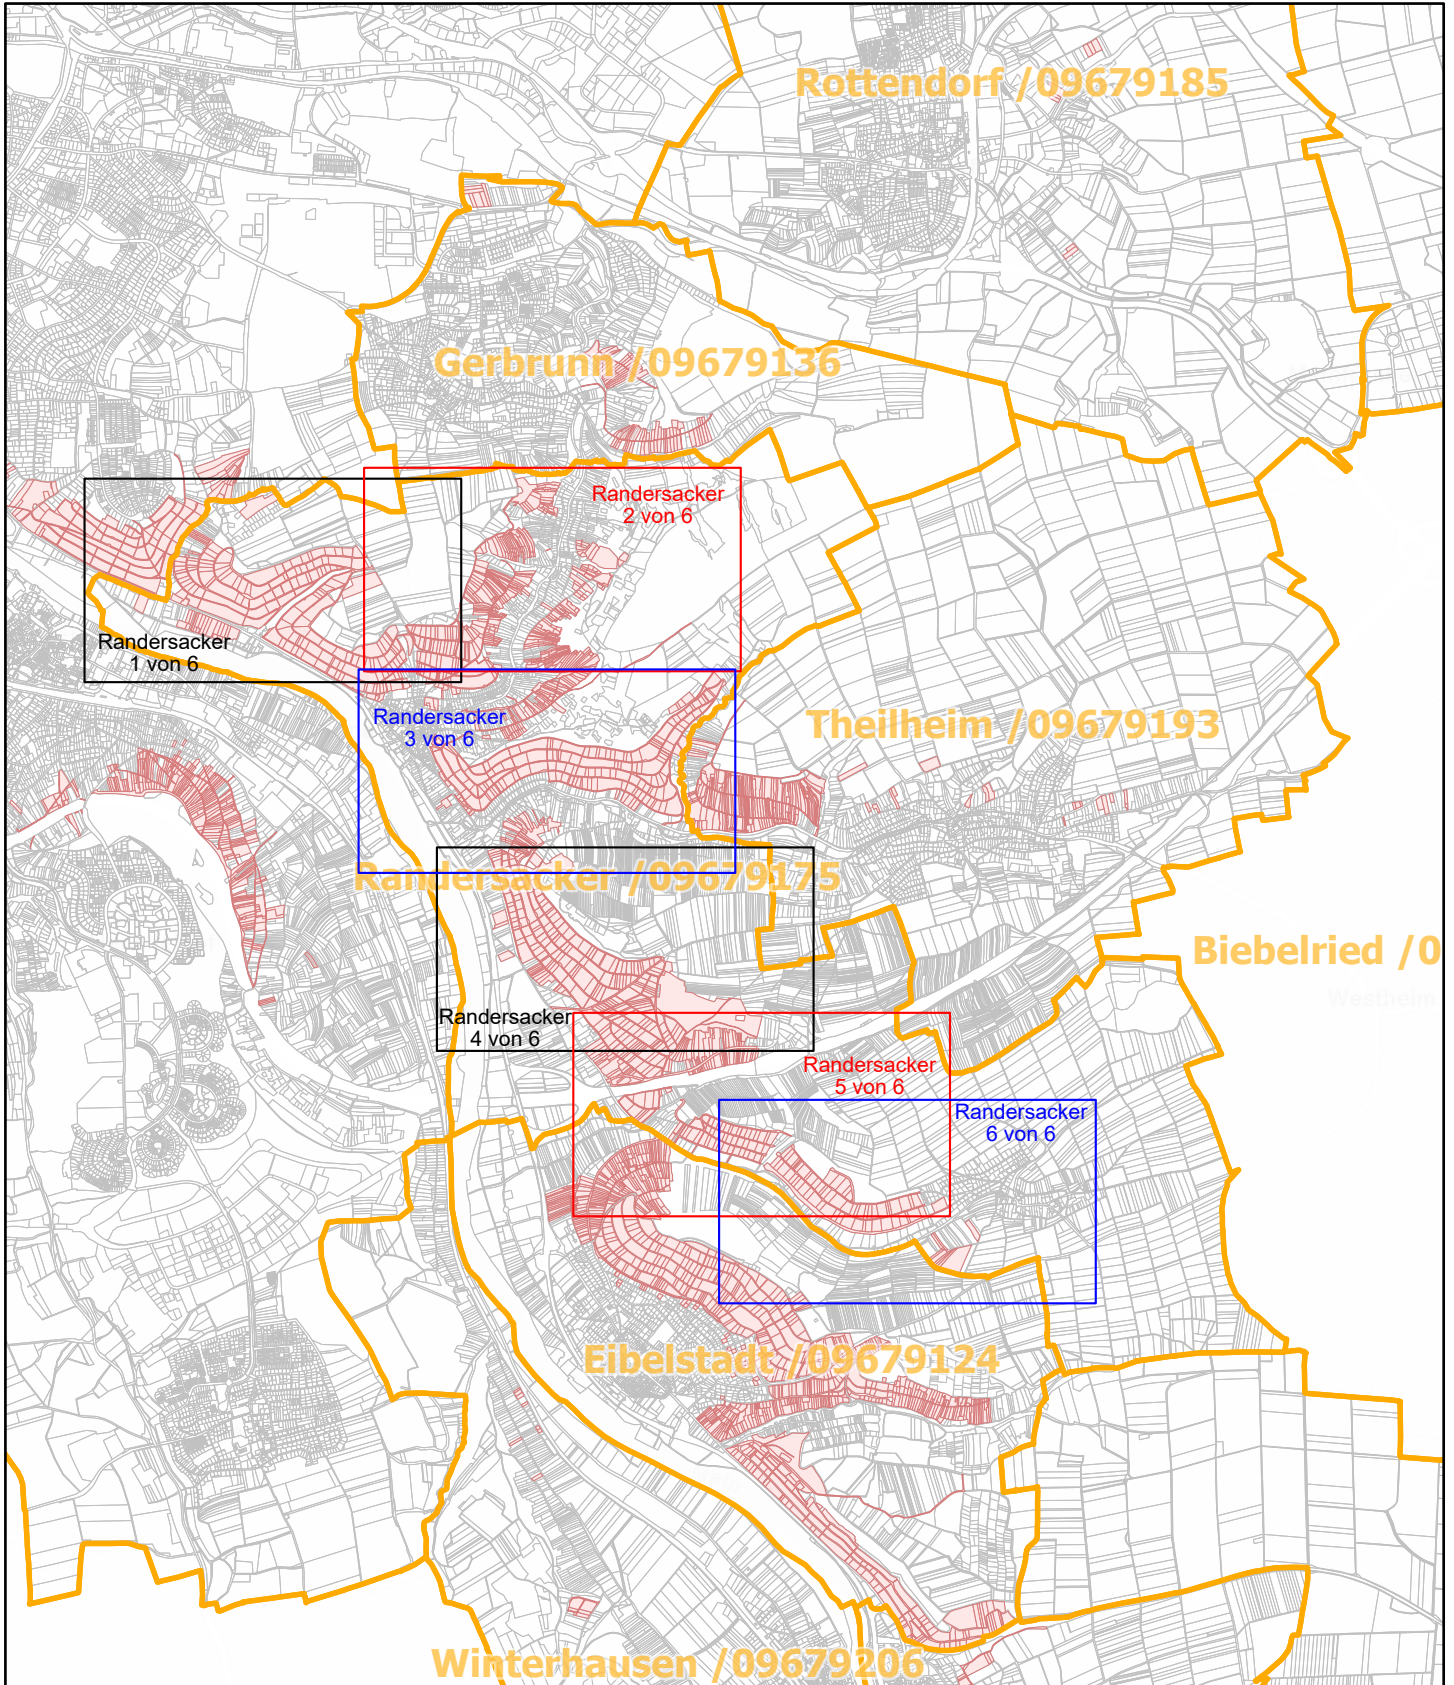

Randersacker / 09679175

29.9.2022, 13:00:40

-  Gemeinde
-  Rebflächen der g. U. Franken
-  Flurstück

Esri, HERE, Garmin, Foursquare, GeoTechnologies, Inc, METI/NASA, USGS