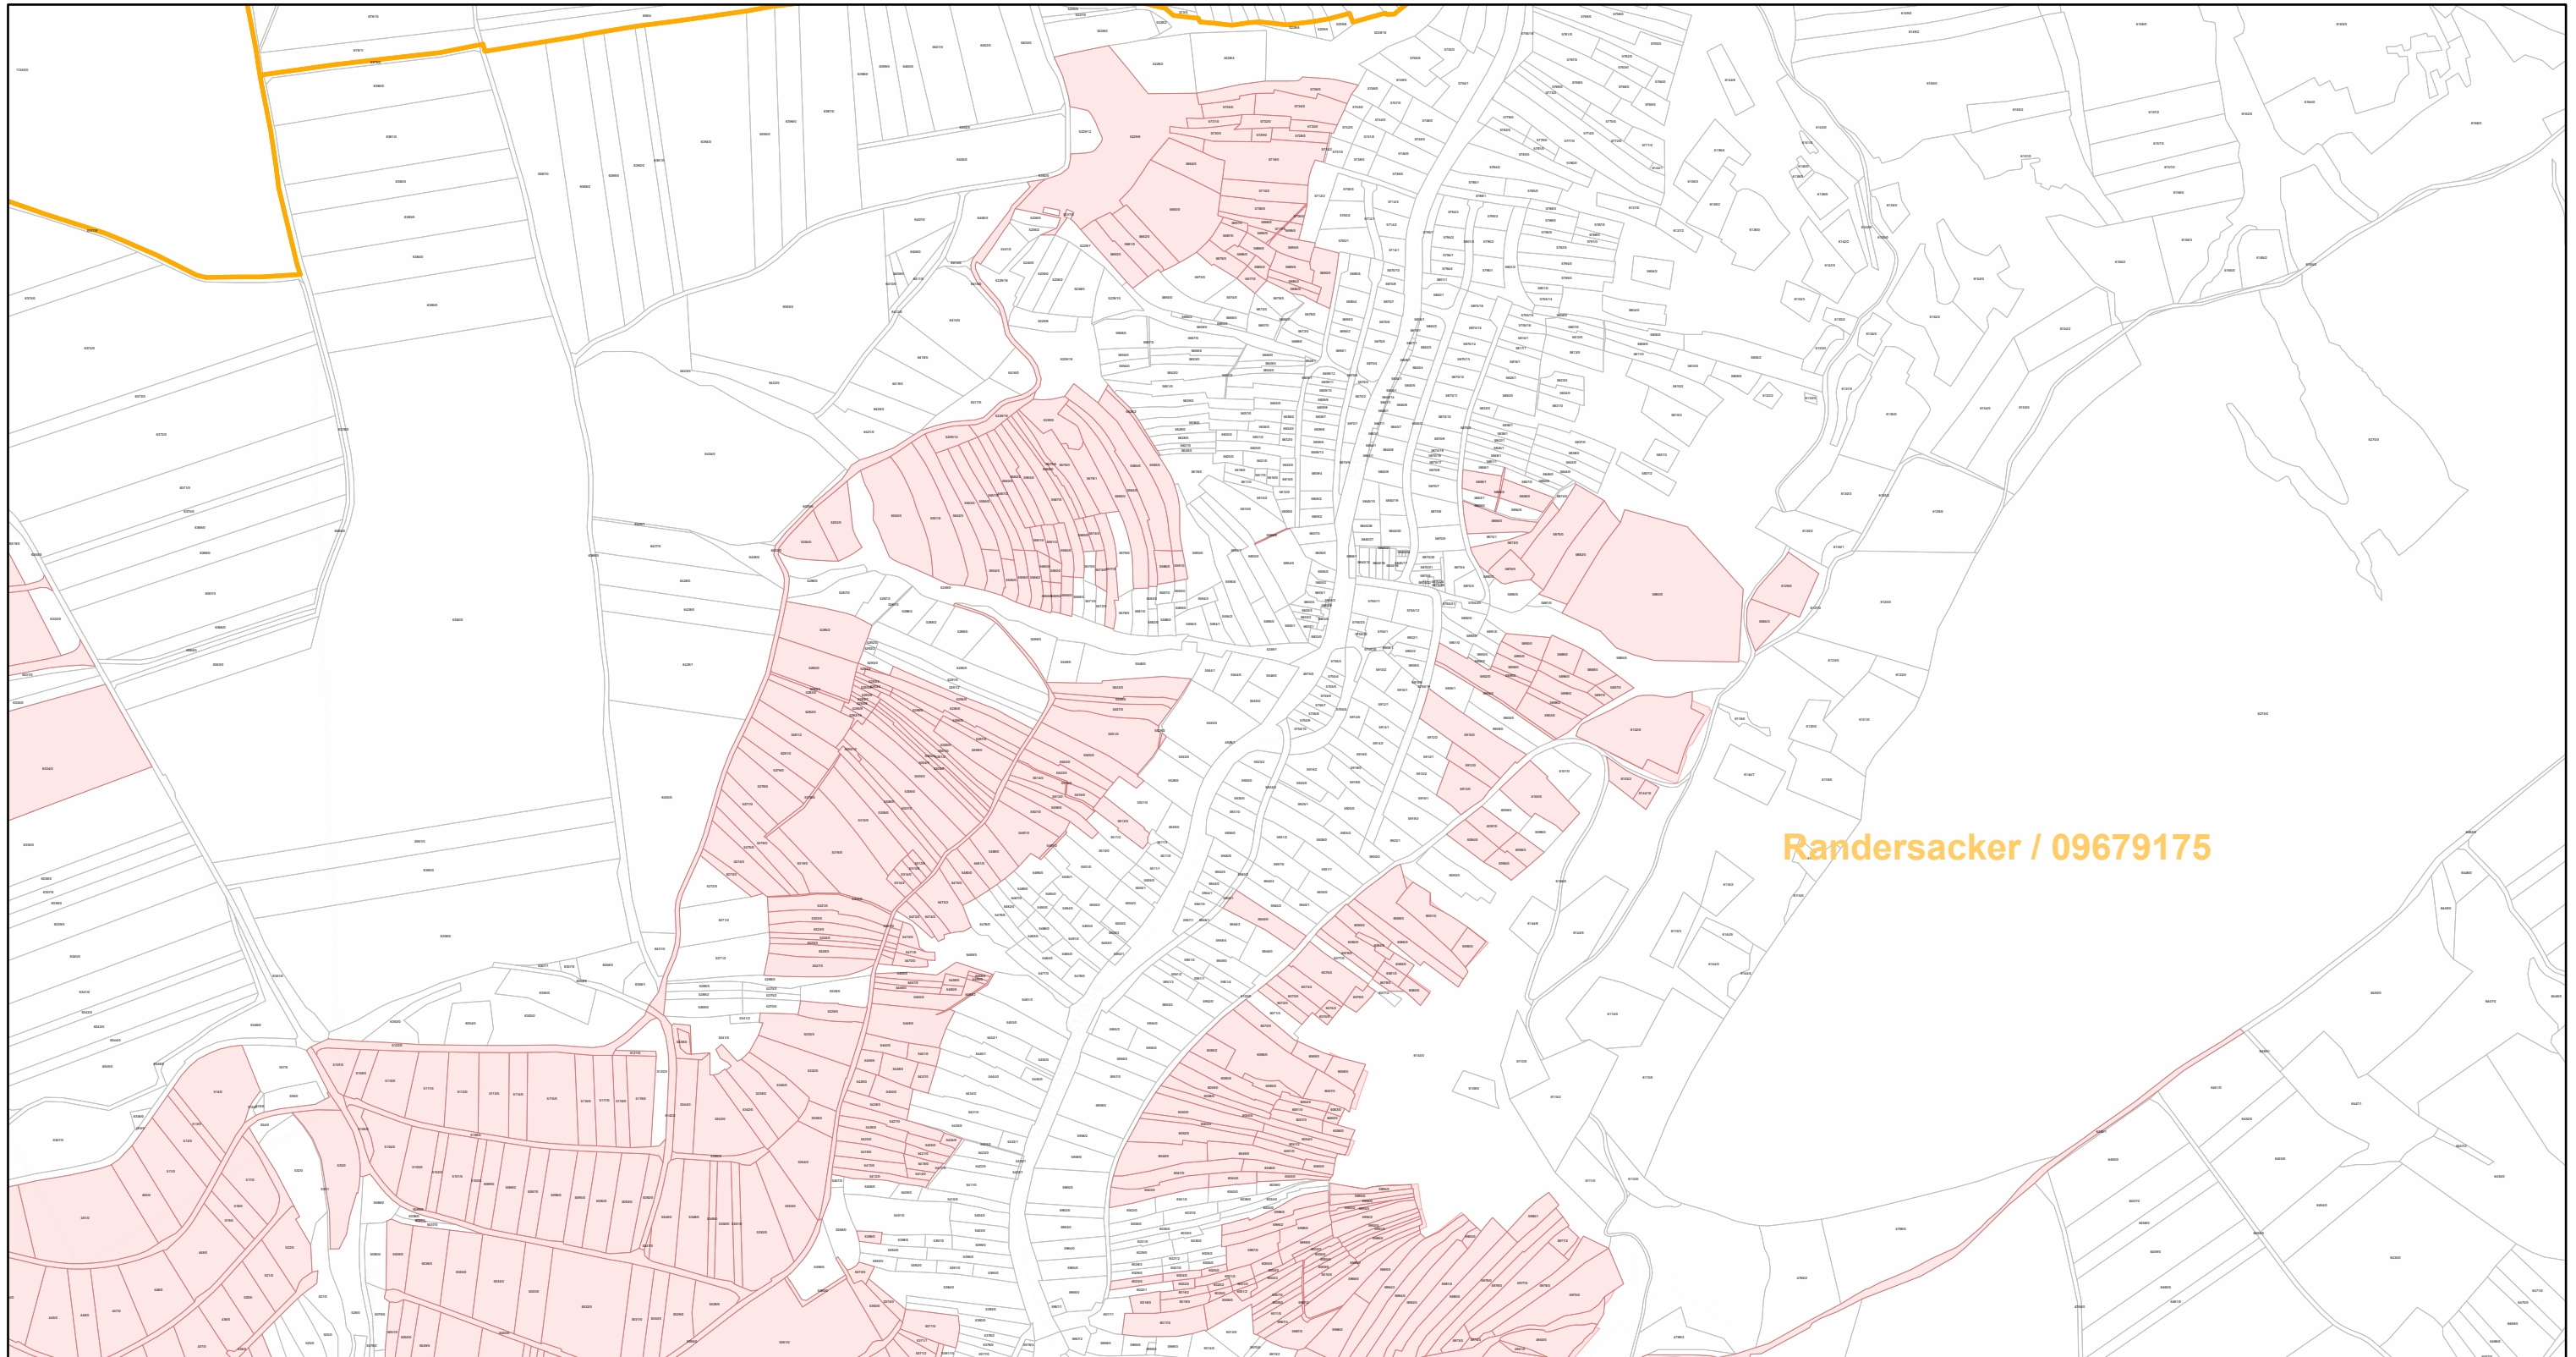

Randersacker / 09679175

29.9.2022, 13:07:34

-  Gemeinde
-  Rebflächen der g. U. Franken
-  Flurstück

Esri Community Maps Contributors, Esri, HERE, Garmin, Foursquare, GeoTechnologies, Inc, METI/NASA, USGS