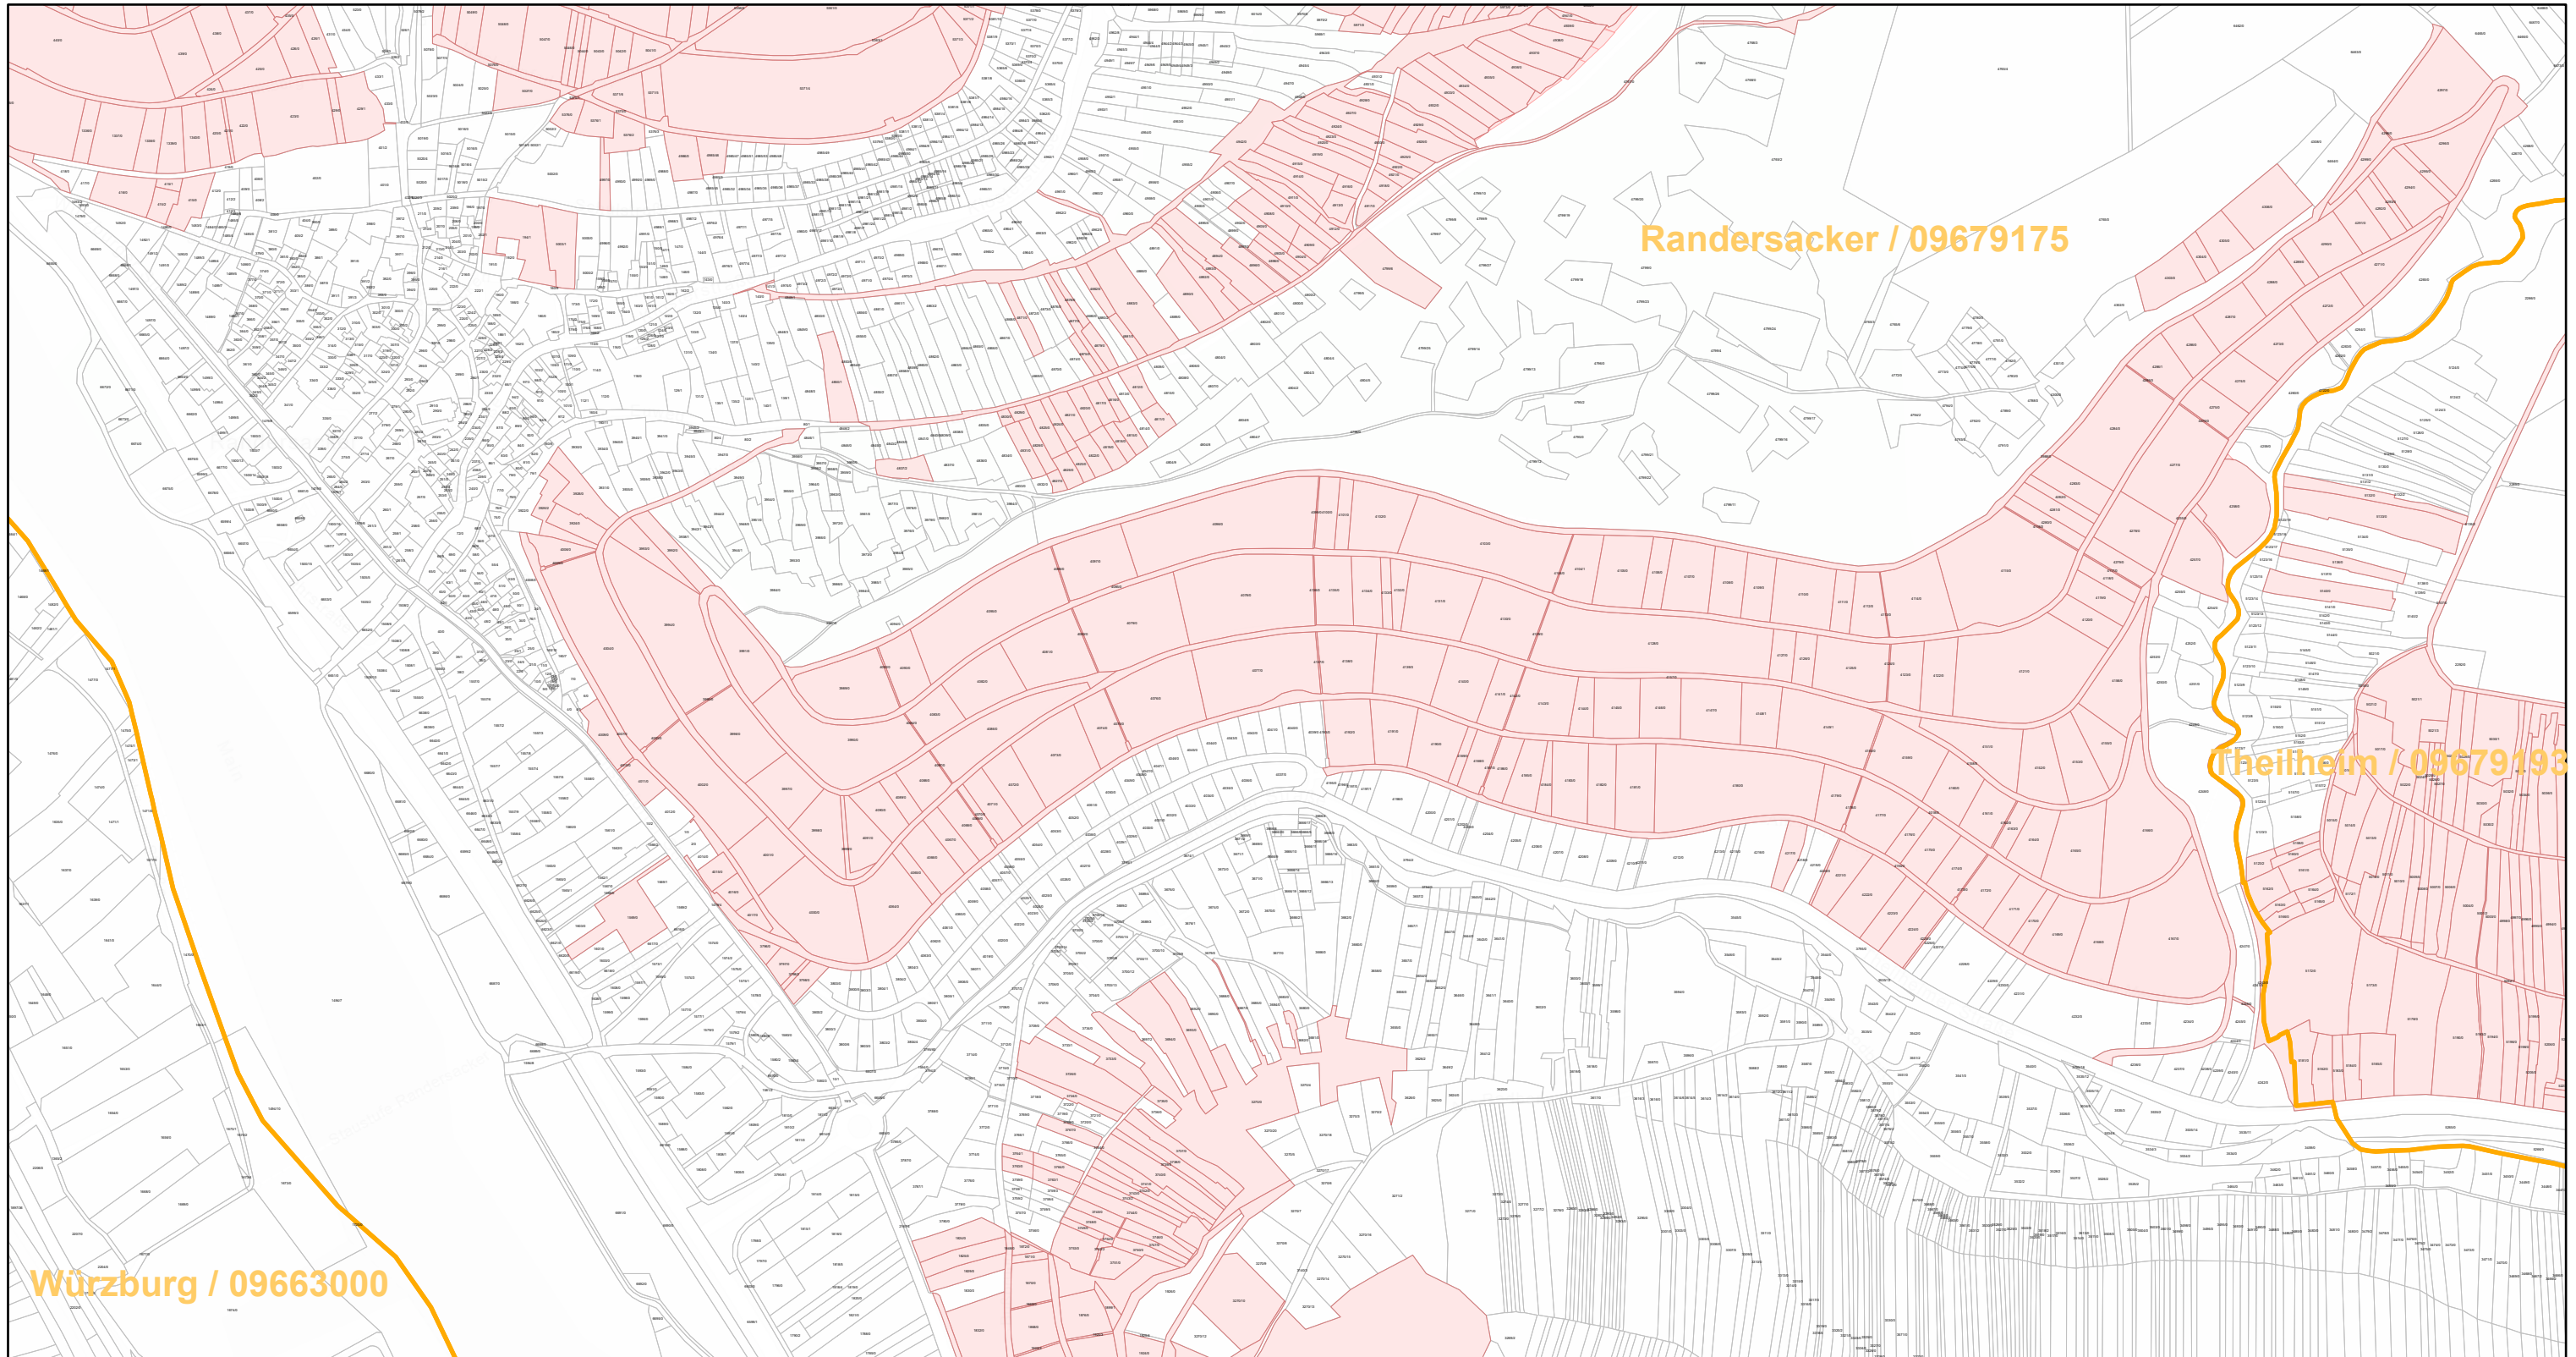

Randersacker / 09679175

29.9.2022, 13:10:59

-  Gemeinde
-  Rebflächen der g. U. Franken
-  Flurstück

Esri Community Maps Contributors, Esri, HERE, Garmin, Foursquare, GeoTechnologies, Inc, METI/NASA, USGS