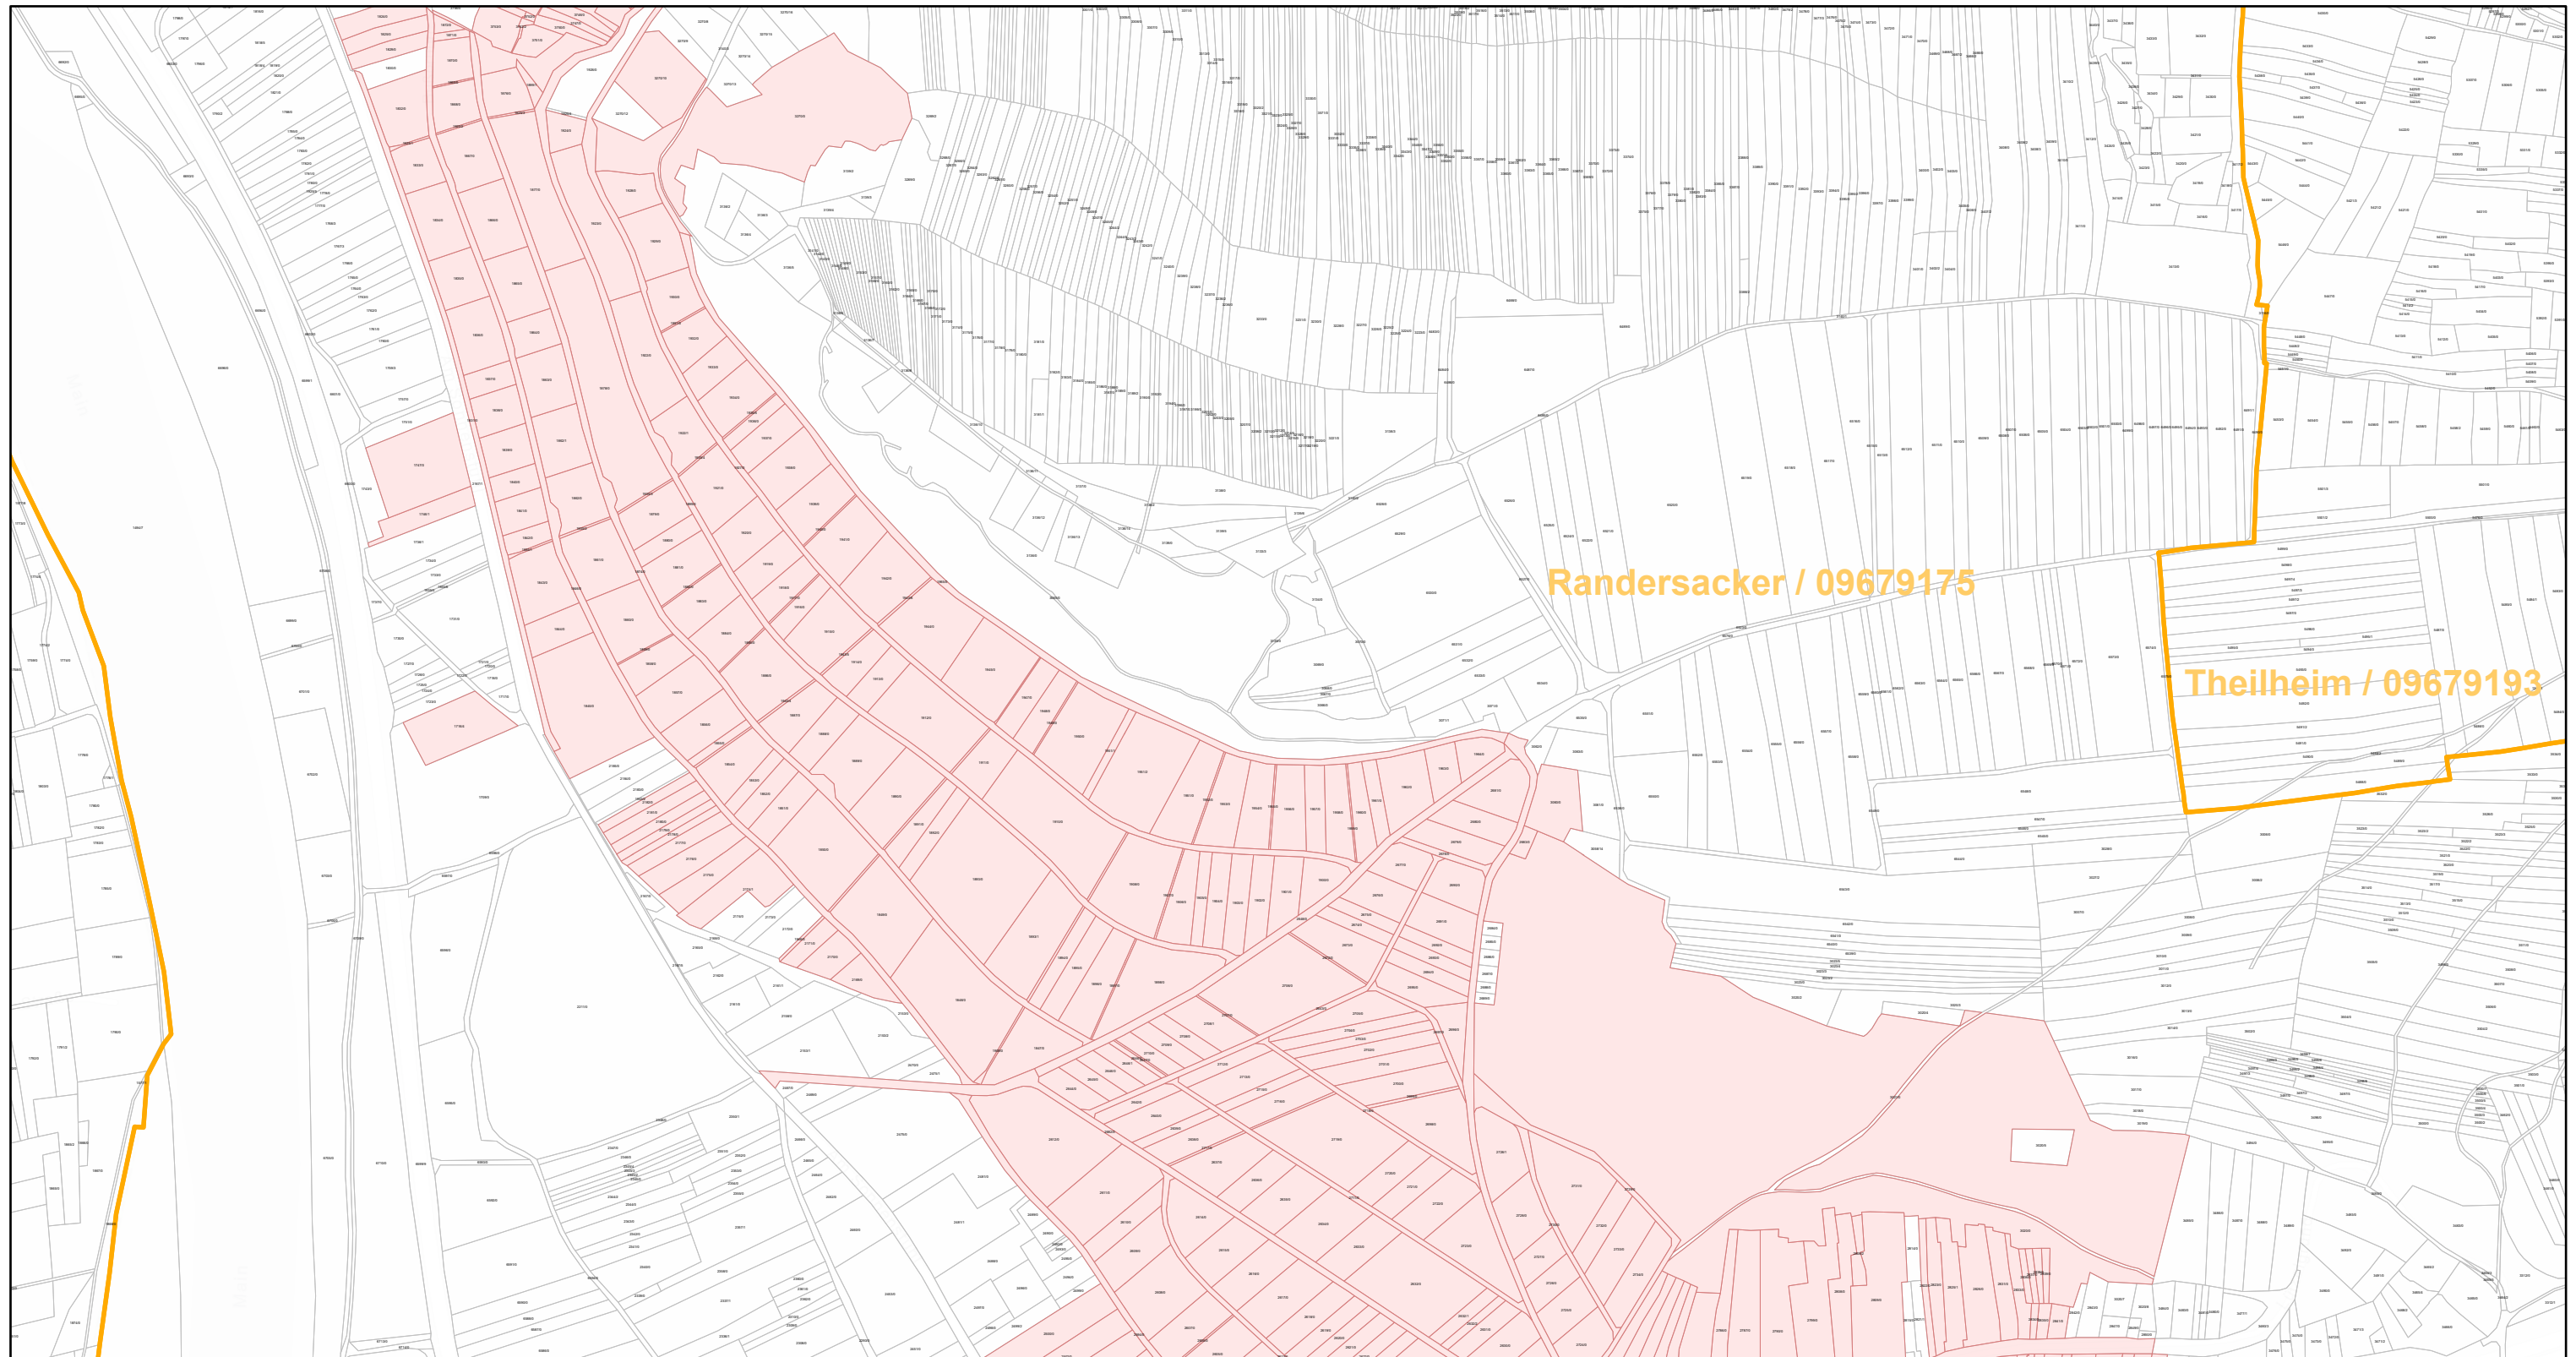

# Randersacker / 09679175

29.9.2022, 13:14:38

-  Gemeinde
-  Rebflächen der g. U. Franken
-  Flurstück

Esri Community Maps Contributors, Esri, HERE, Garmin, Foursquare, GeoTechnologies, Inc, METI/NASA, USGS