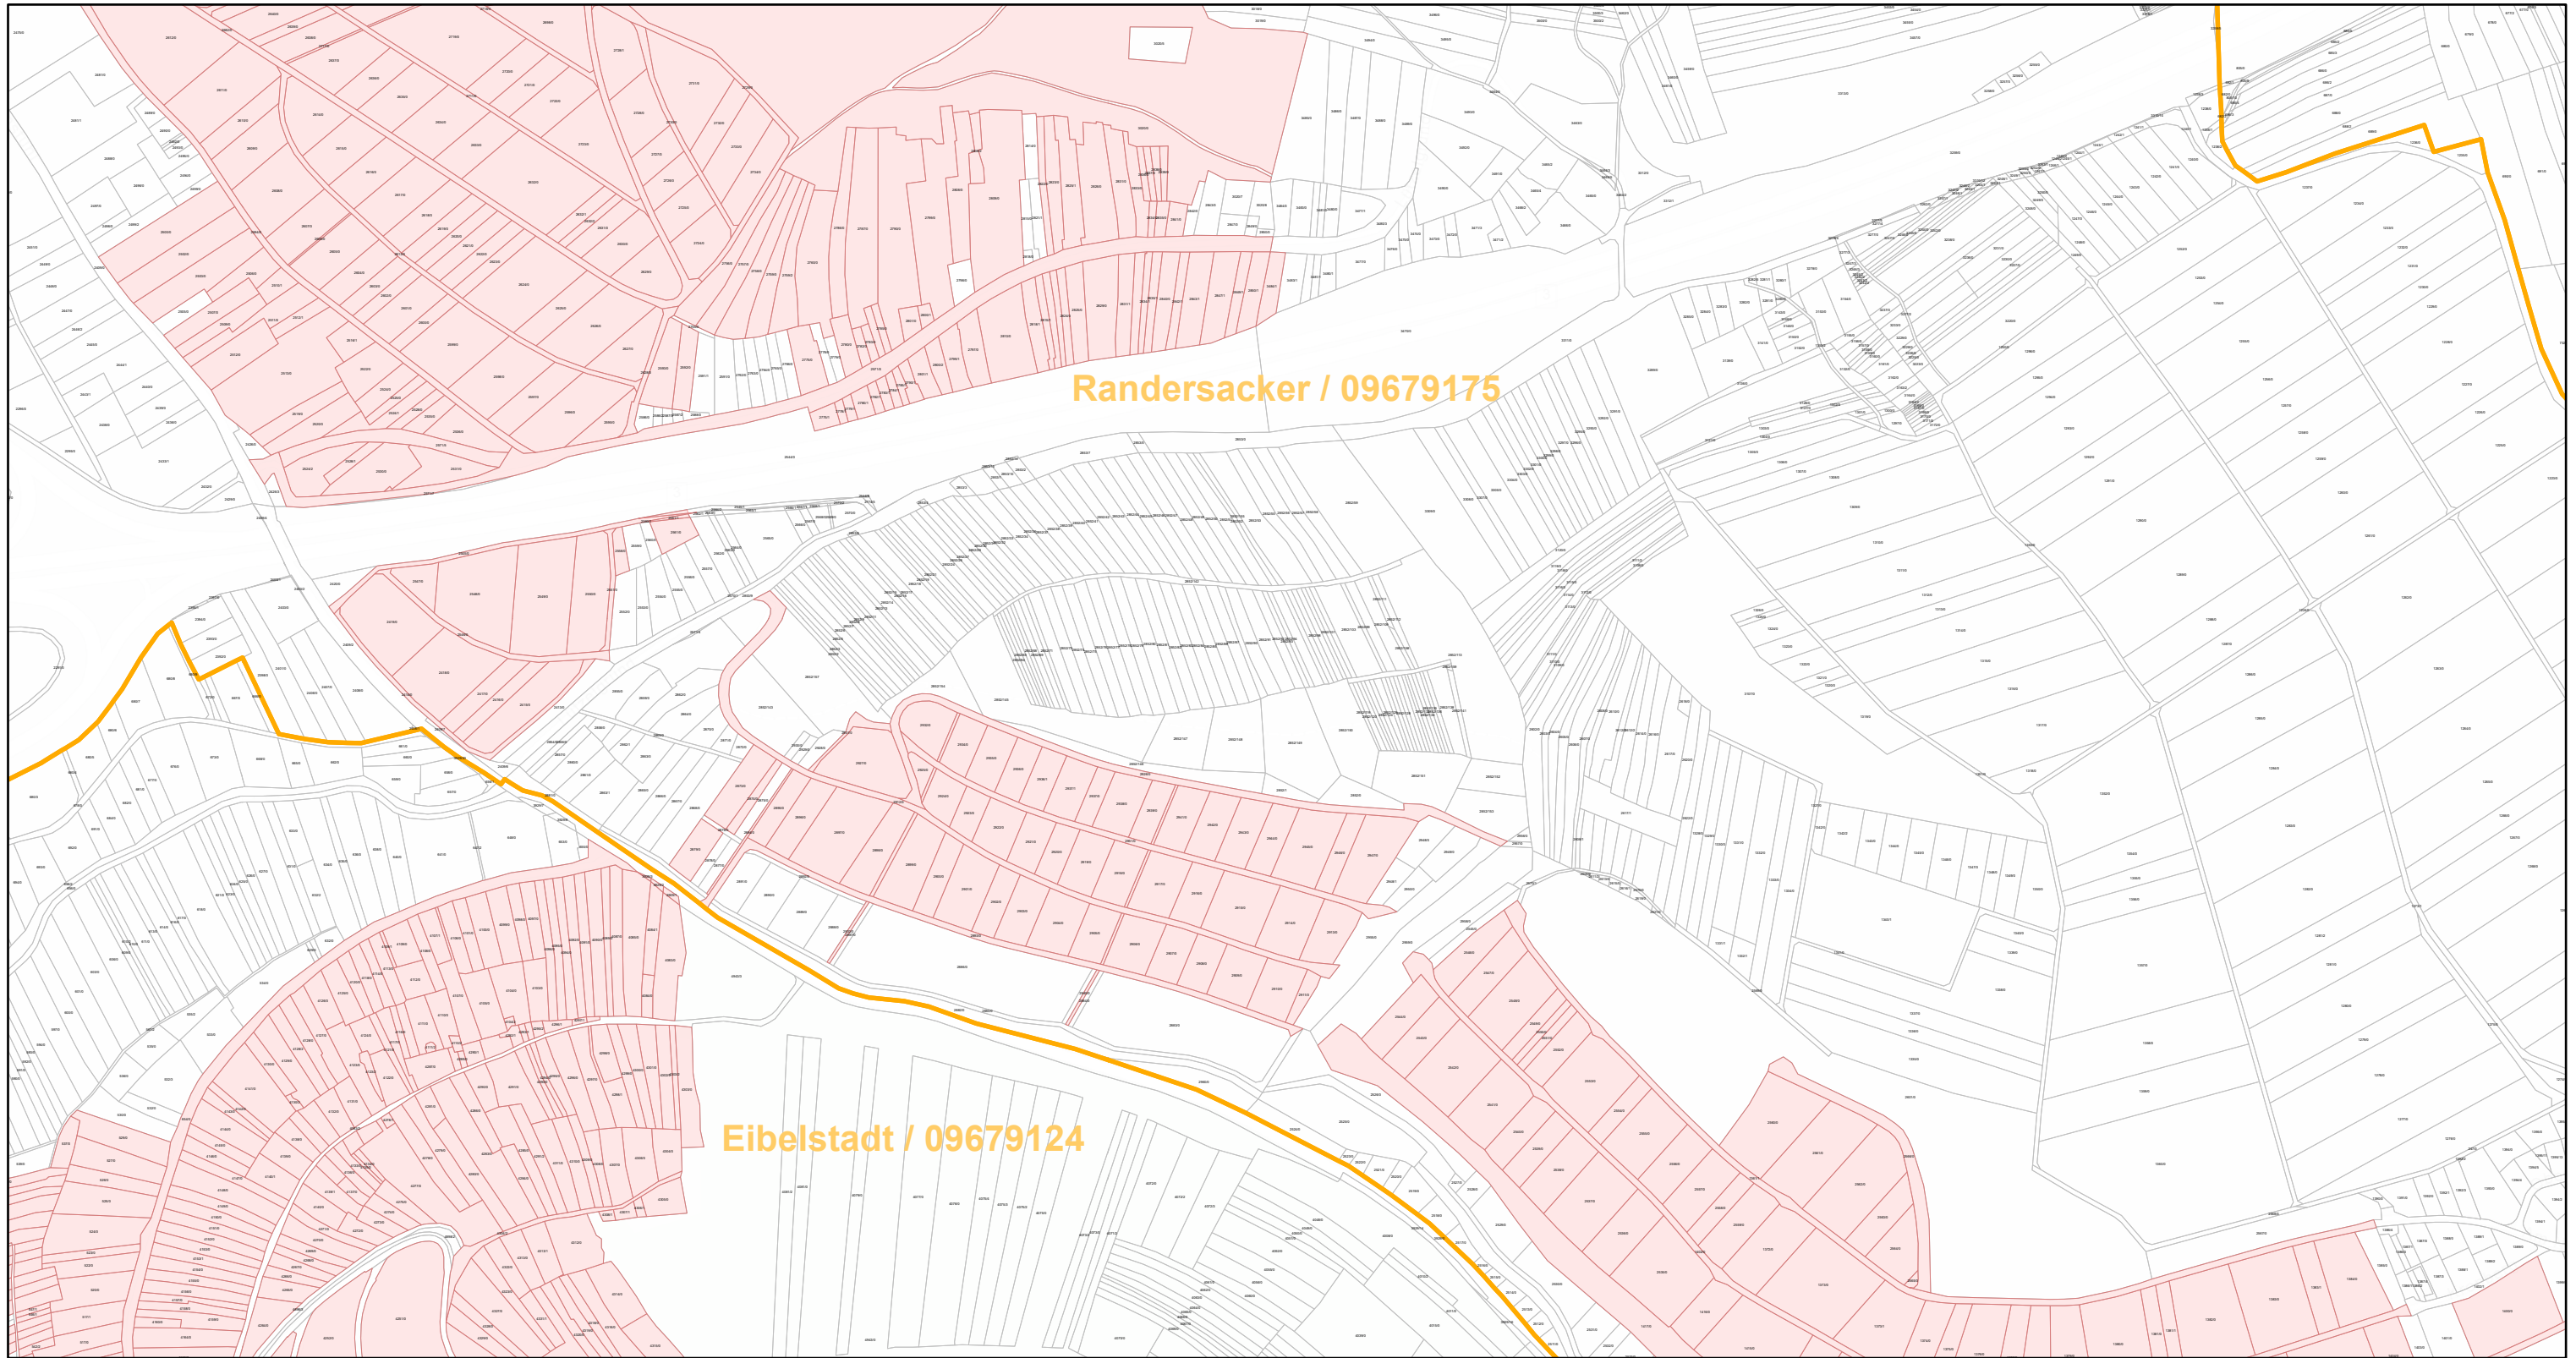

Randersacker / 09679175

29.9.2022, 13:16:39

-  Gemeinde
-  Rebflächen der g. U. Franken
-  Flurstück

Esri Community Maps Contributors, Esri, HERE, Garmin, Foursquare, GeoTechnologies, Inc, METI/NASA, USGS