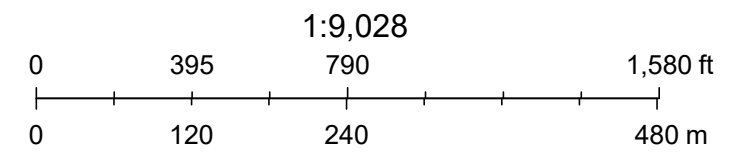

# Randersacker / 09679175

Eibelstadt / 09679124

Randersacker / 09679175

29.9.2022, 13:18:49

-  Gemeinde
-  Rebflächen der g. U. Franken
-  Flurstück

Esri Community Maps Contributors, Esri, HERE, Garmin, Foursquare, GeoTechnologies, Inc, METI/NASA, USGS