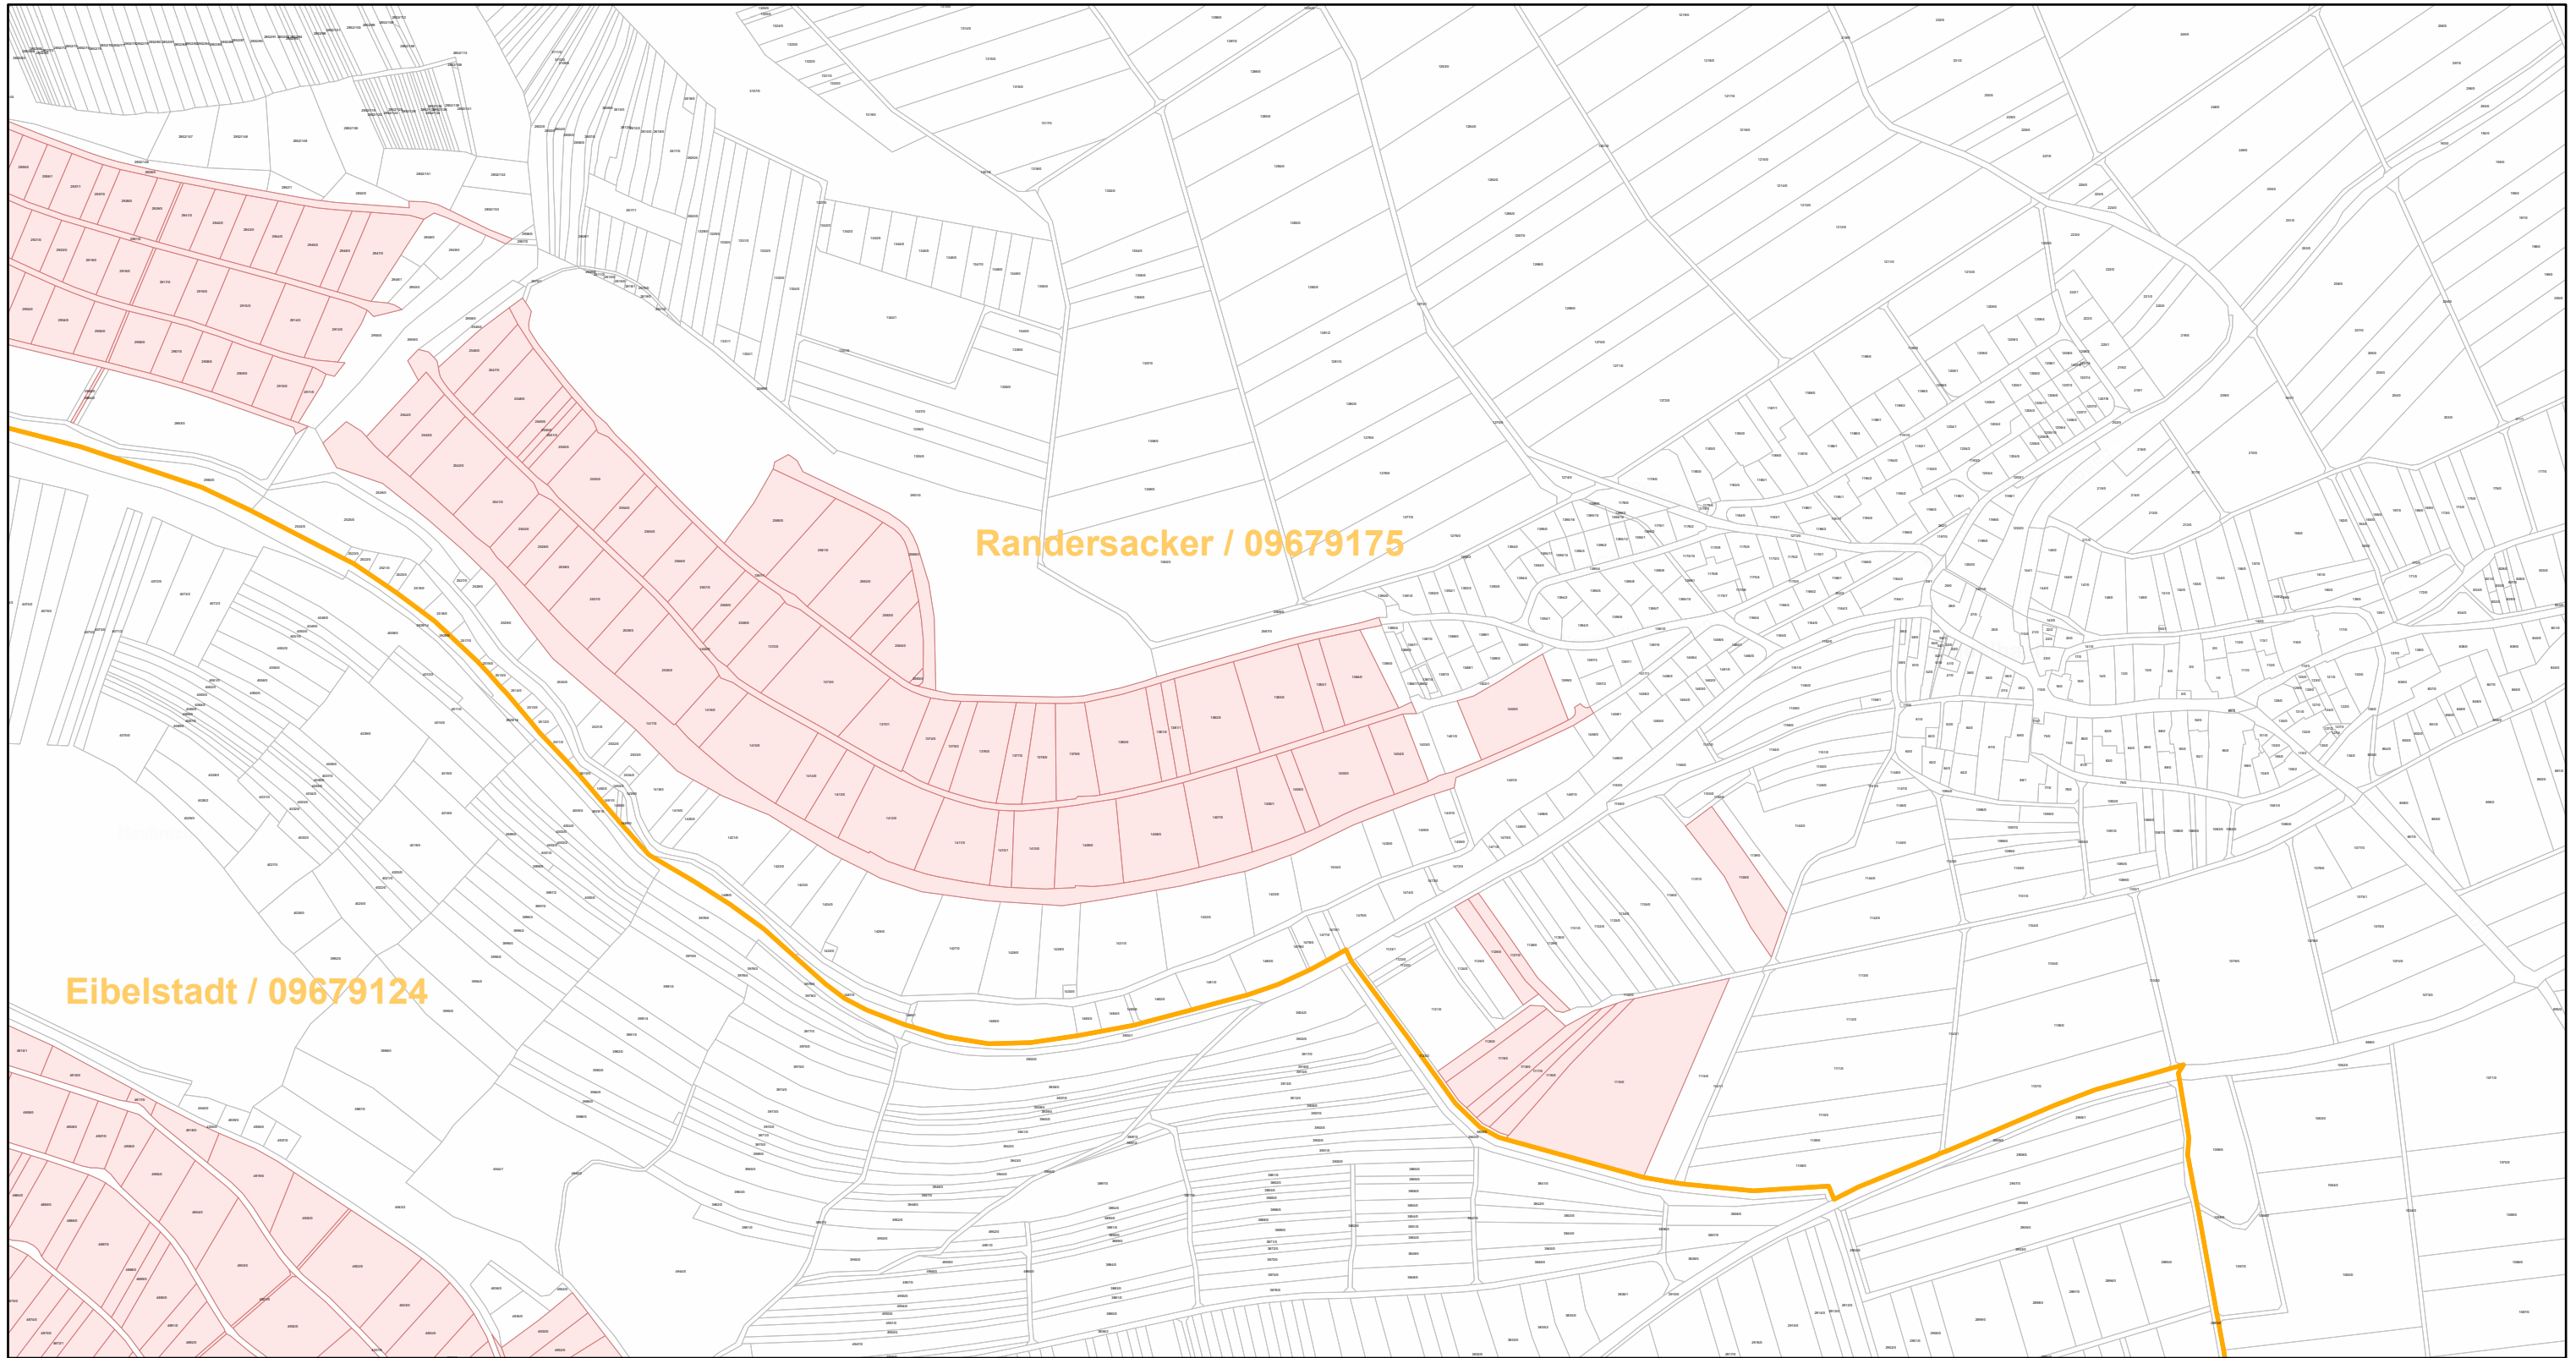

# Randersacker / 09679175

Eibelstadt / 09679124

Randersacker / 09679175

29.9.2022, 13:18:49

-  Gemeinde
-  Rebflächen der g. U. Franken
-  Flurstück

Esri Community Maps Contributors, Esri, HERE, Garmin, Foursquare, GeoTechnologies, Inc, METI/NASA, USGS