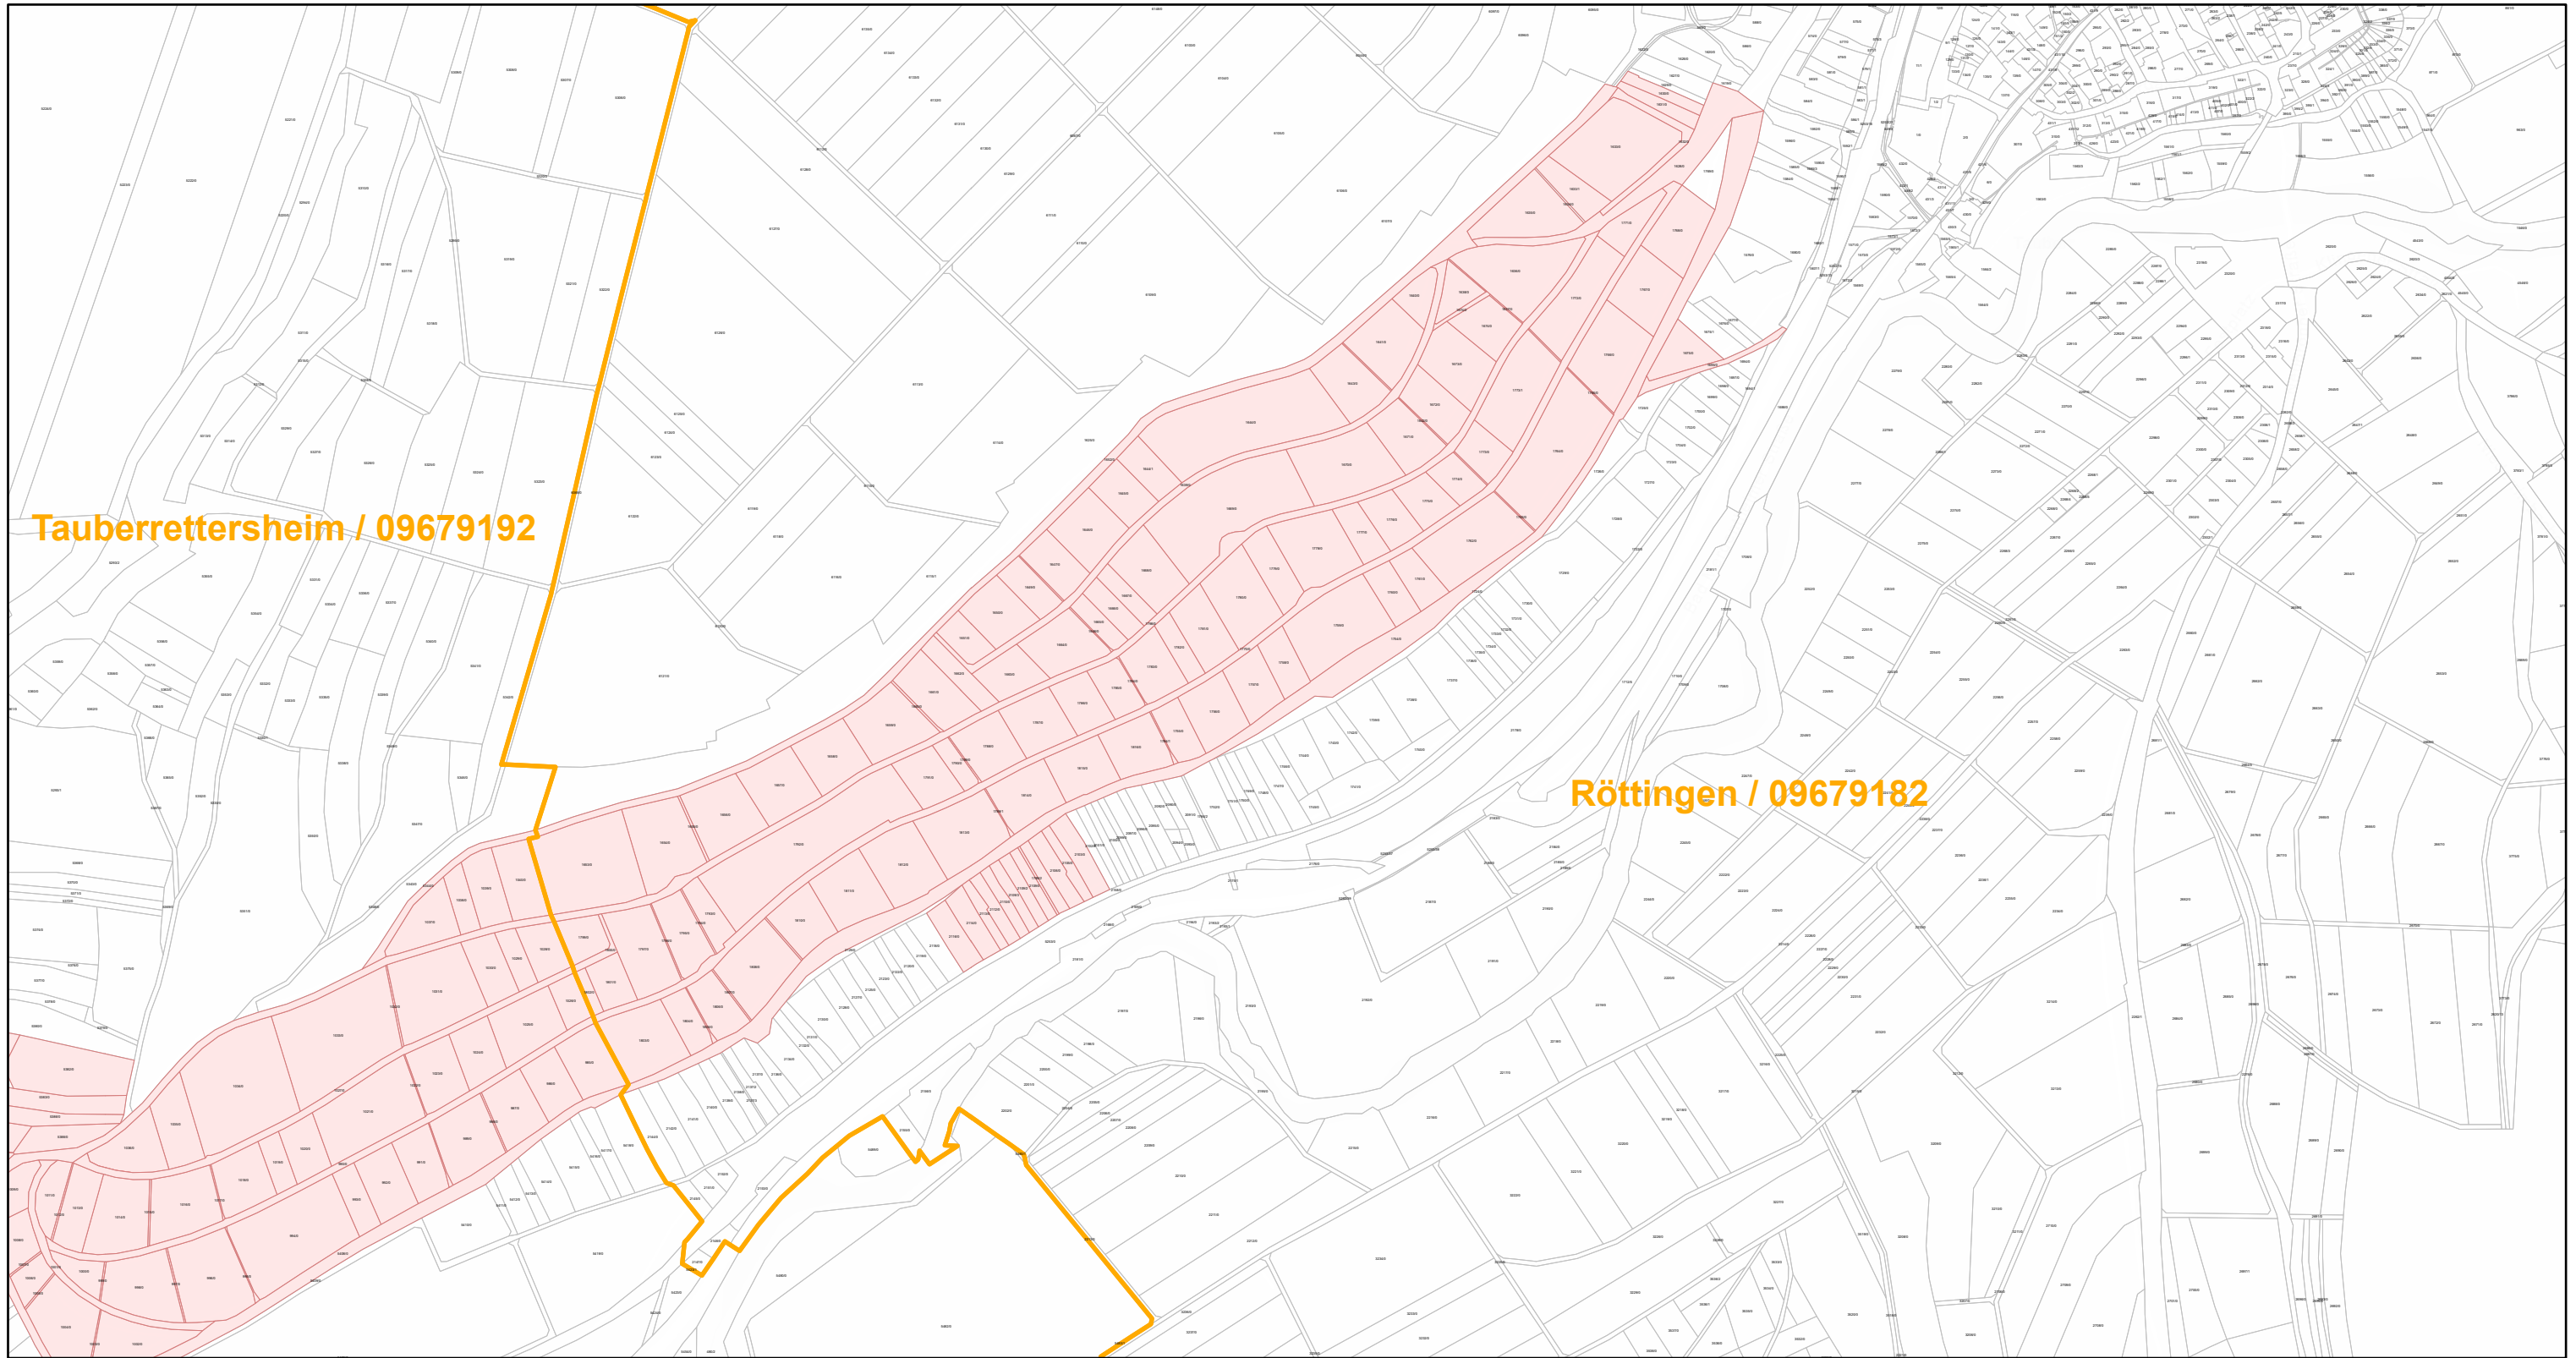

# Röttingen / 09679182

27.9.2022, 13:53:59

-  Gemeinde
-  Rebflächen der g. U. Franken
-  Flurstück

Esri Community Maps Contributors, Esri, HERE, Garmin, Foursquare, GeoTechnologies, Inc, METI/NASA, USGS