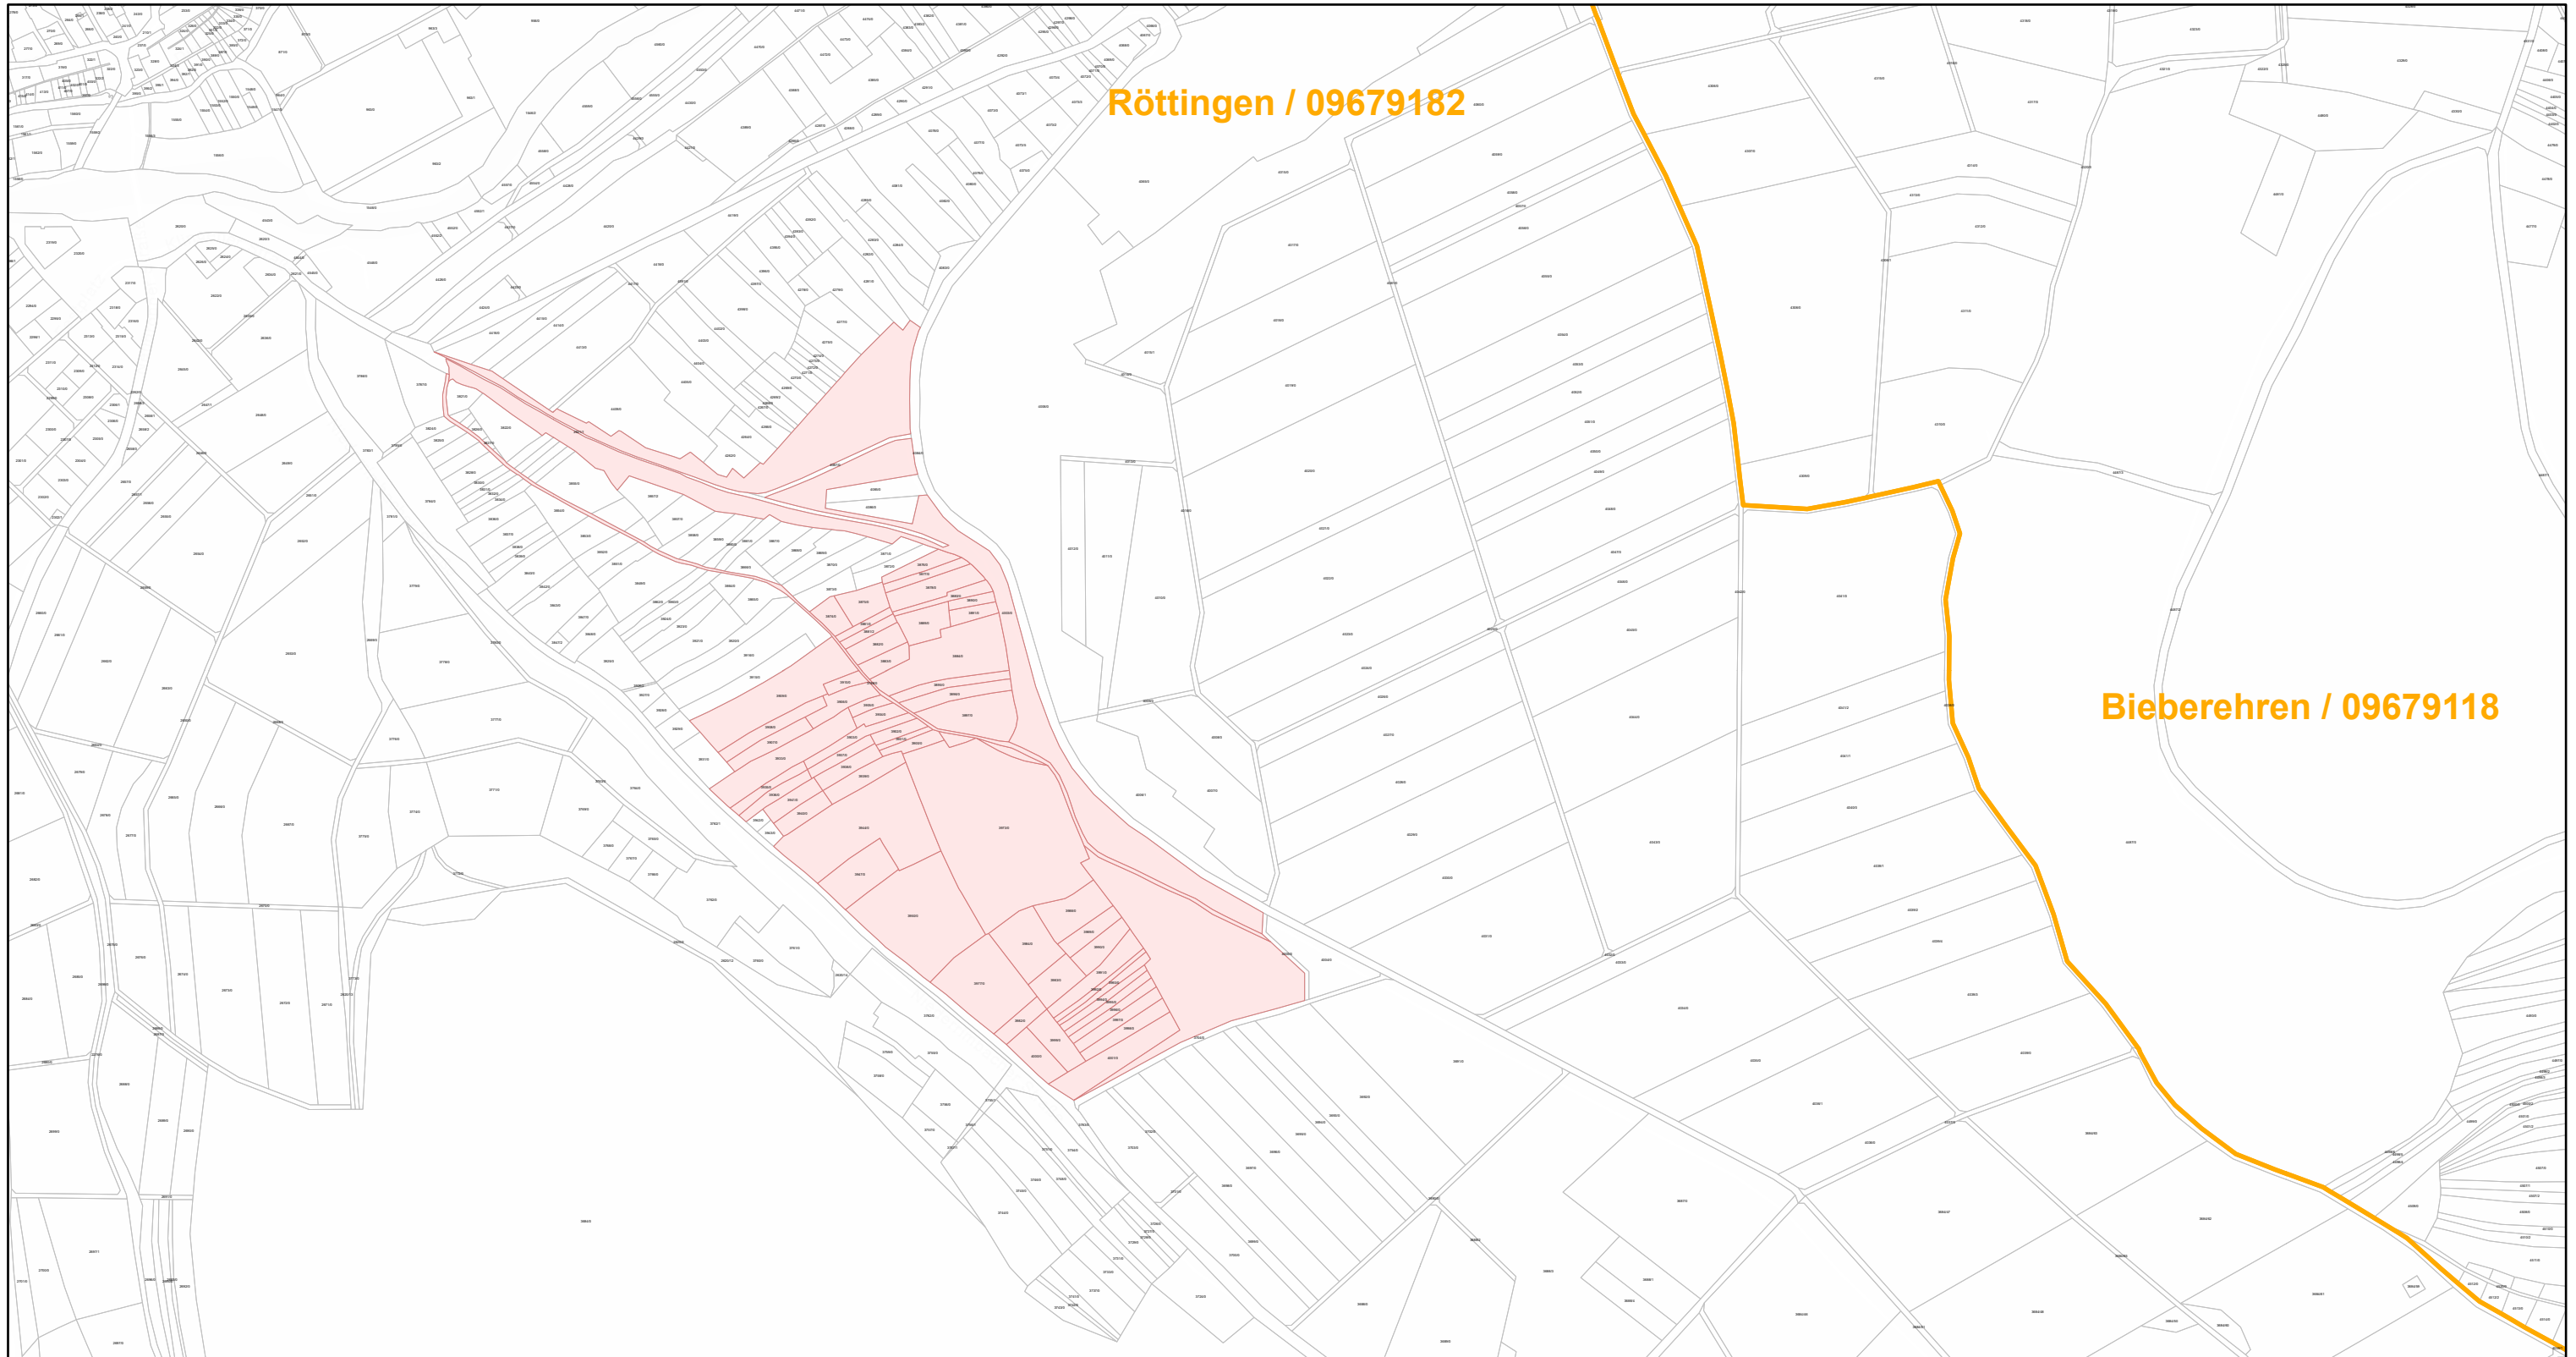

Röttingen / 09679182

27.9.2022, 13:55:38

-  Gemeinde
-  Rebflächen der g. U. Franken
-  Flurstück

Esri Community Maps Contributors, Esri, HERE, Garmin, Foursquare, GeoTechnologies, Inc, METI/NASA, USGS