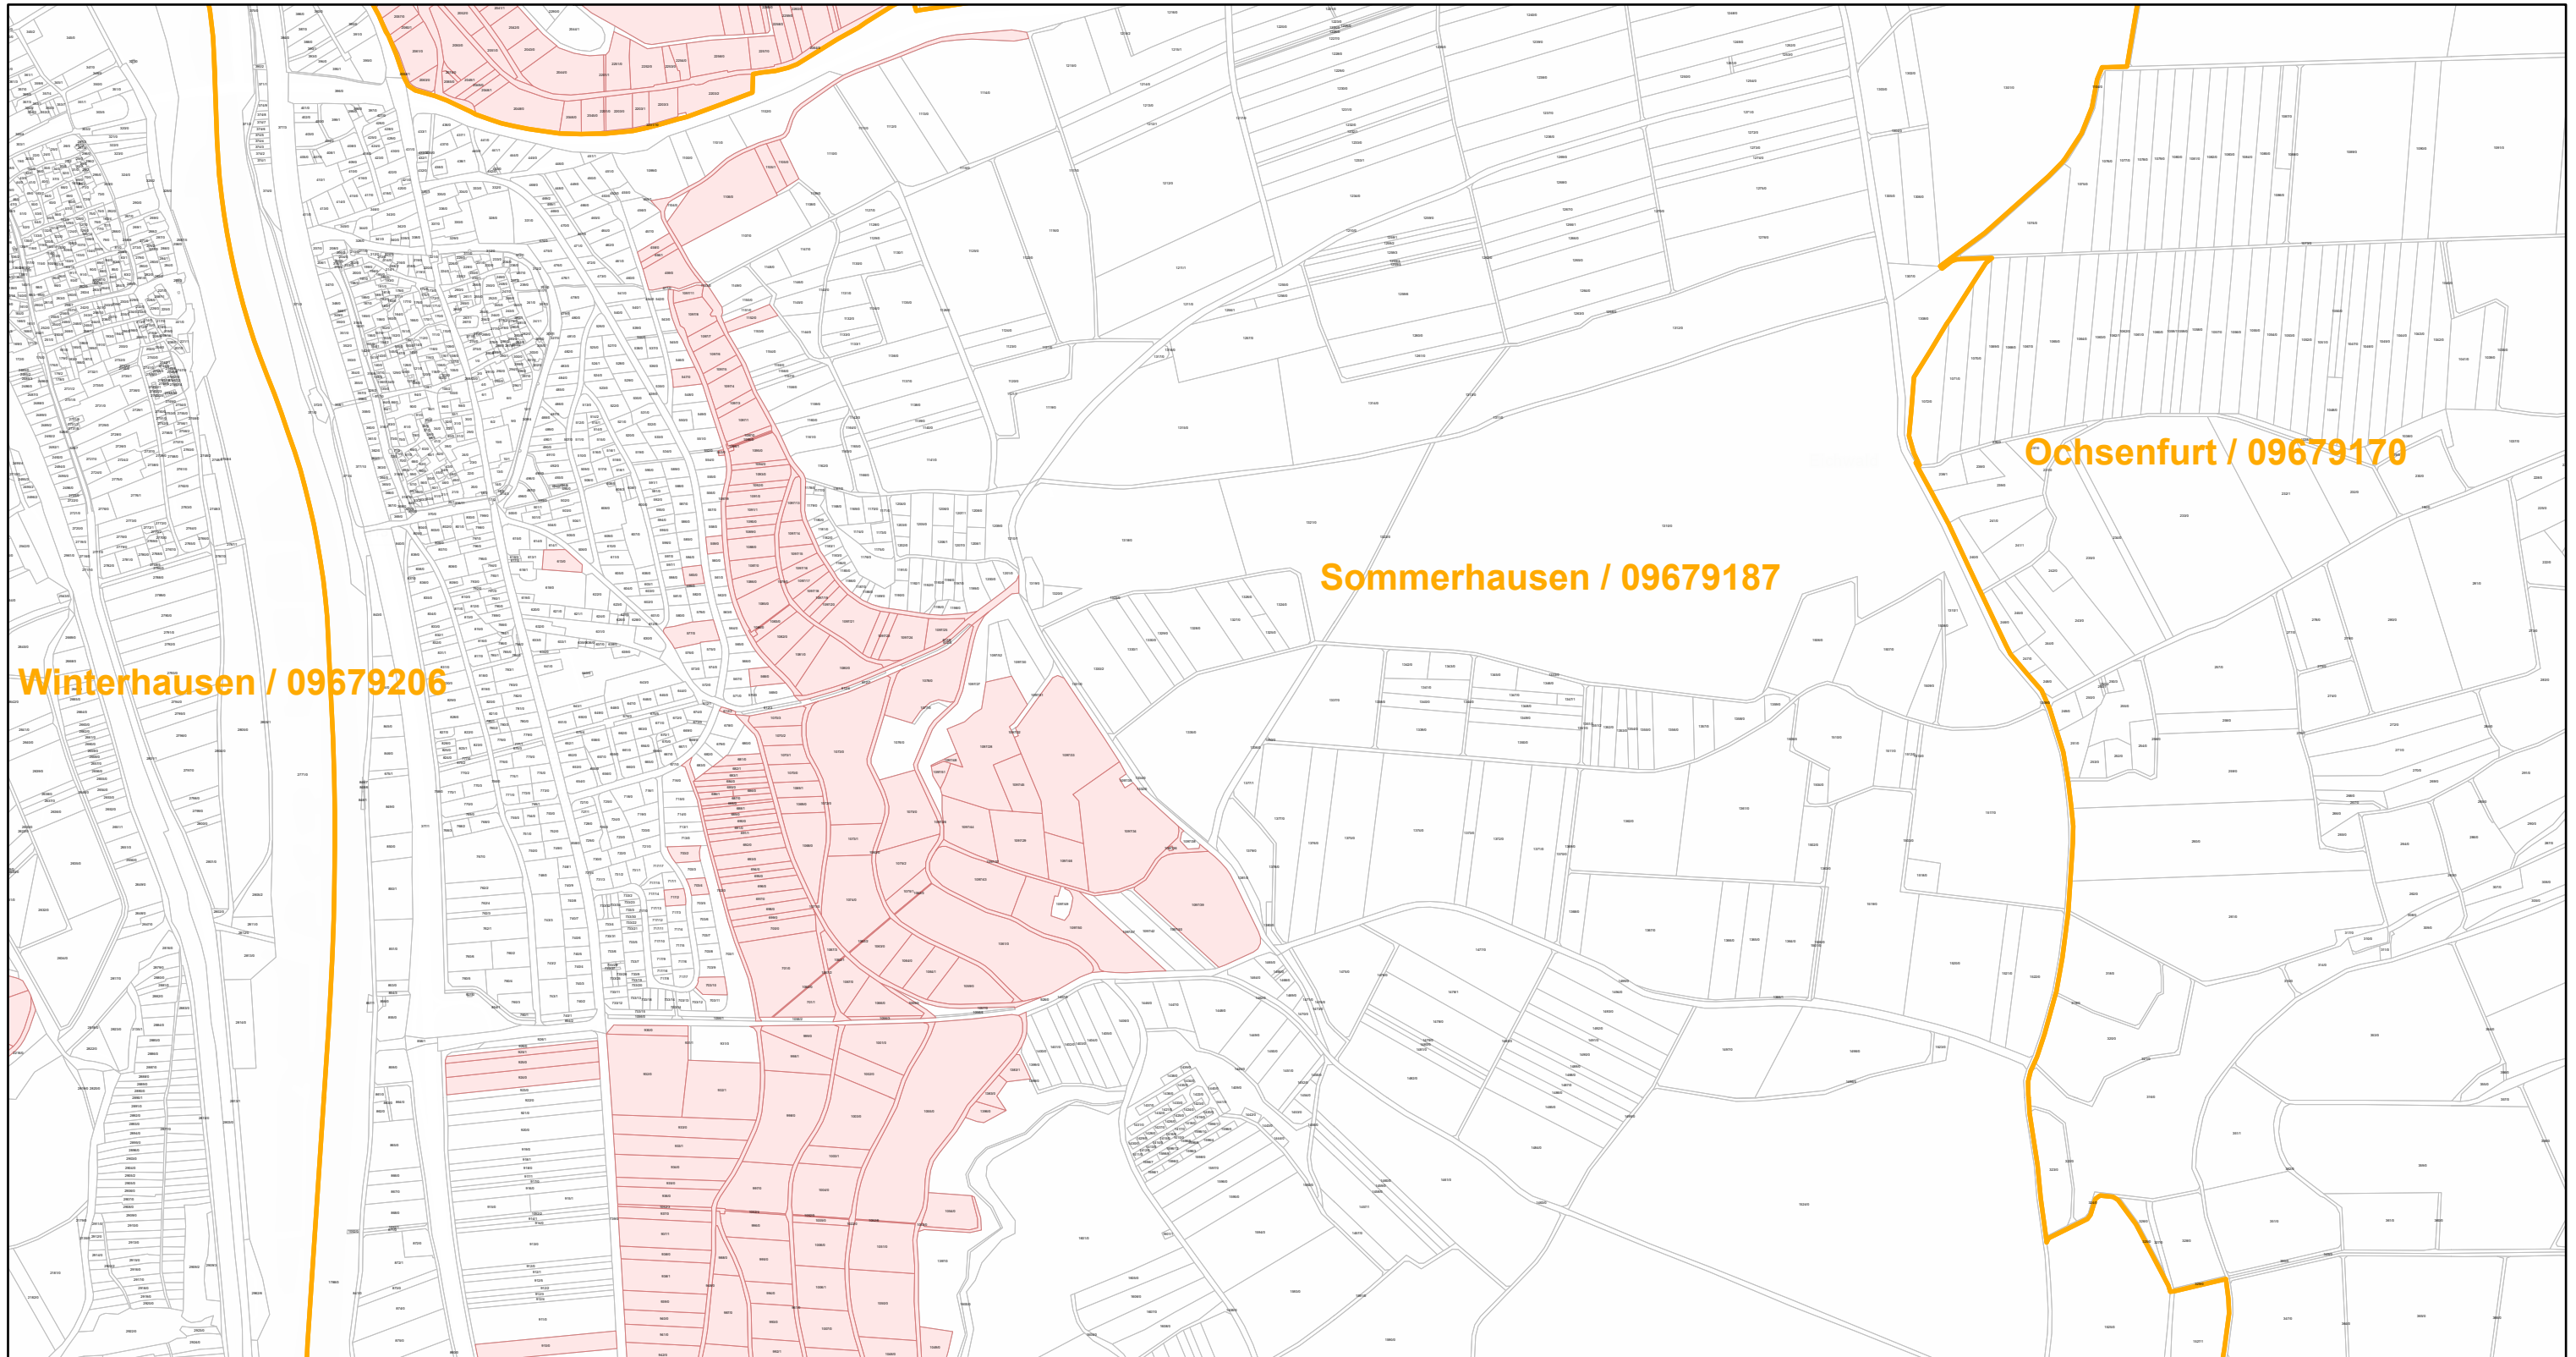

Sommerhausen / 09679187

27.9.2022, 13:38:02

-  Gemeinde
-  Rebflächen der g. U. Franken
-  Flurstück

Esri Community Maps Contributors, Esri, HERE, Garmin, Foursquare, GeoTechnologies, Inc, METI/NASA, USGS