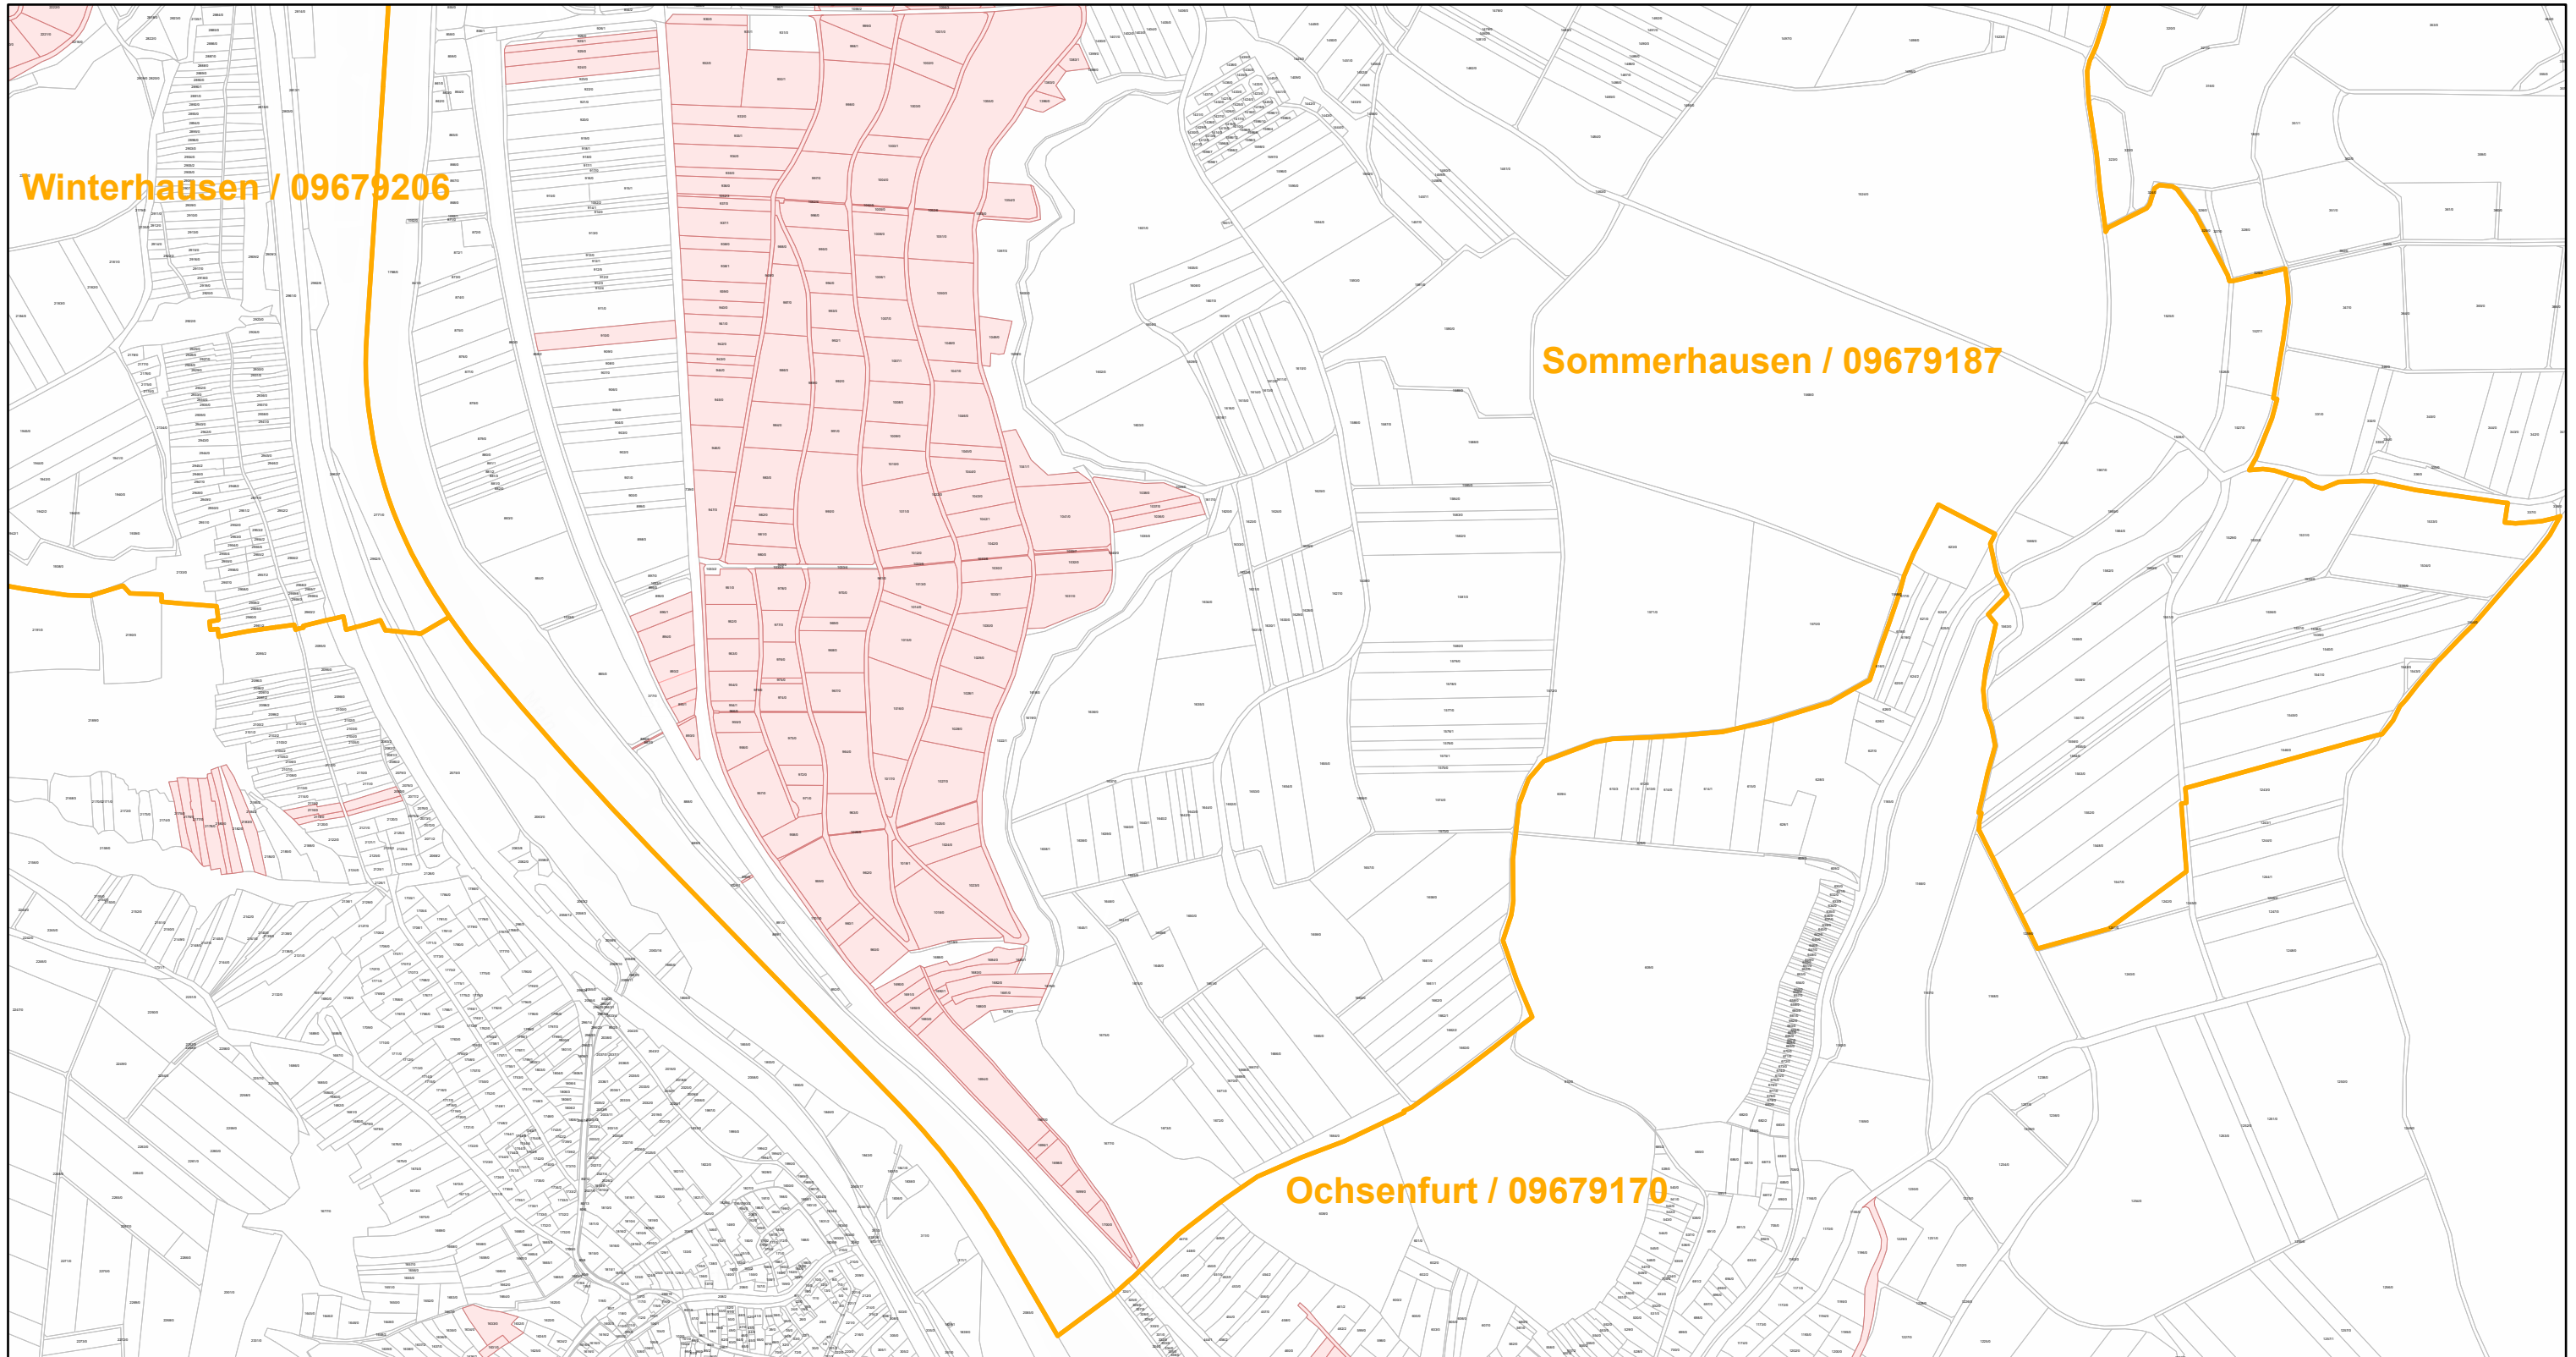

# Sommerhausen / 09679187

27.9.2022, 13:40:03

-  Gemeinde
-  Rebflächen der g. U. Franken
-  Flurstück

Esri Community Maps Contributors, Esri, HERE, Garmin, Foursquare, GeoTechnologies, Inc, METI/NASA, USGS