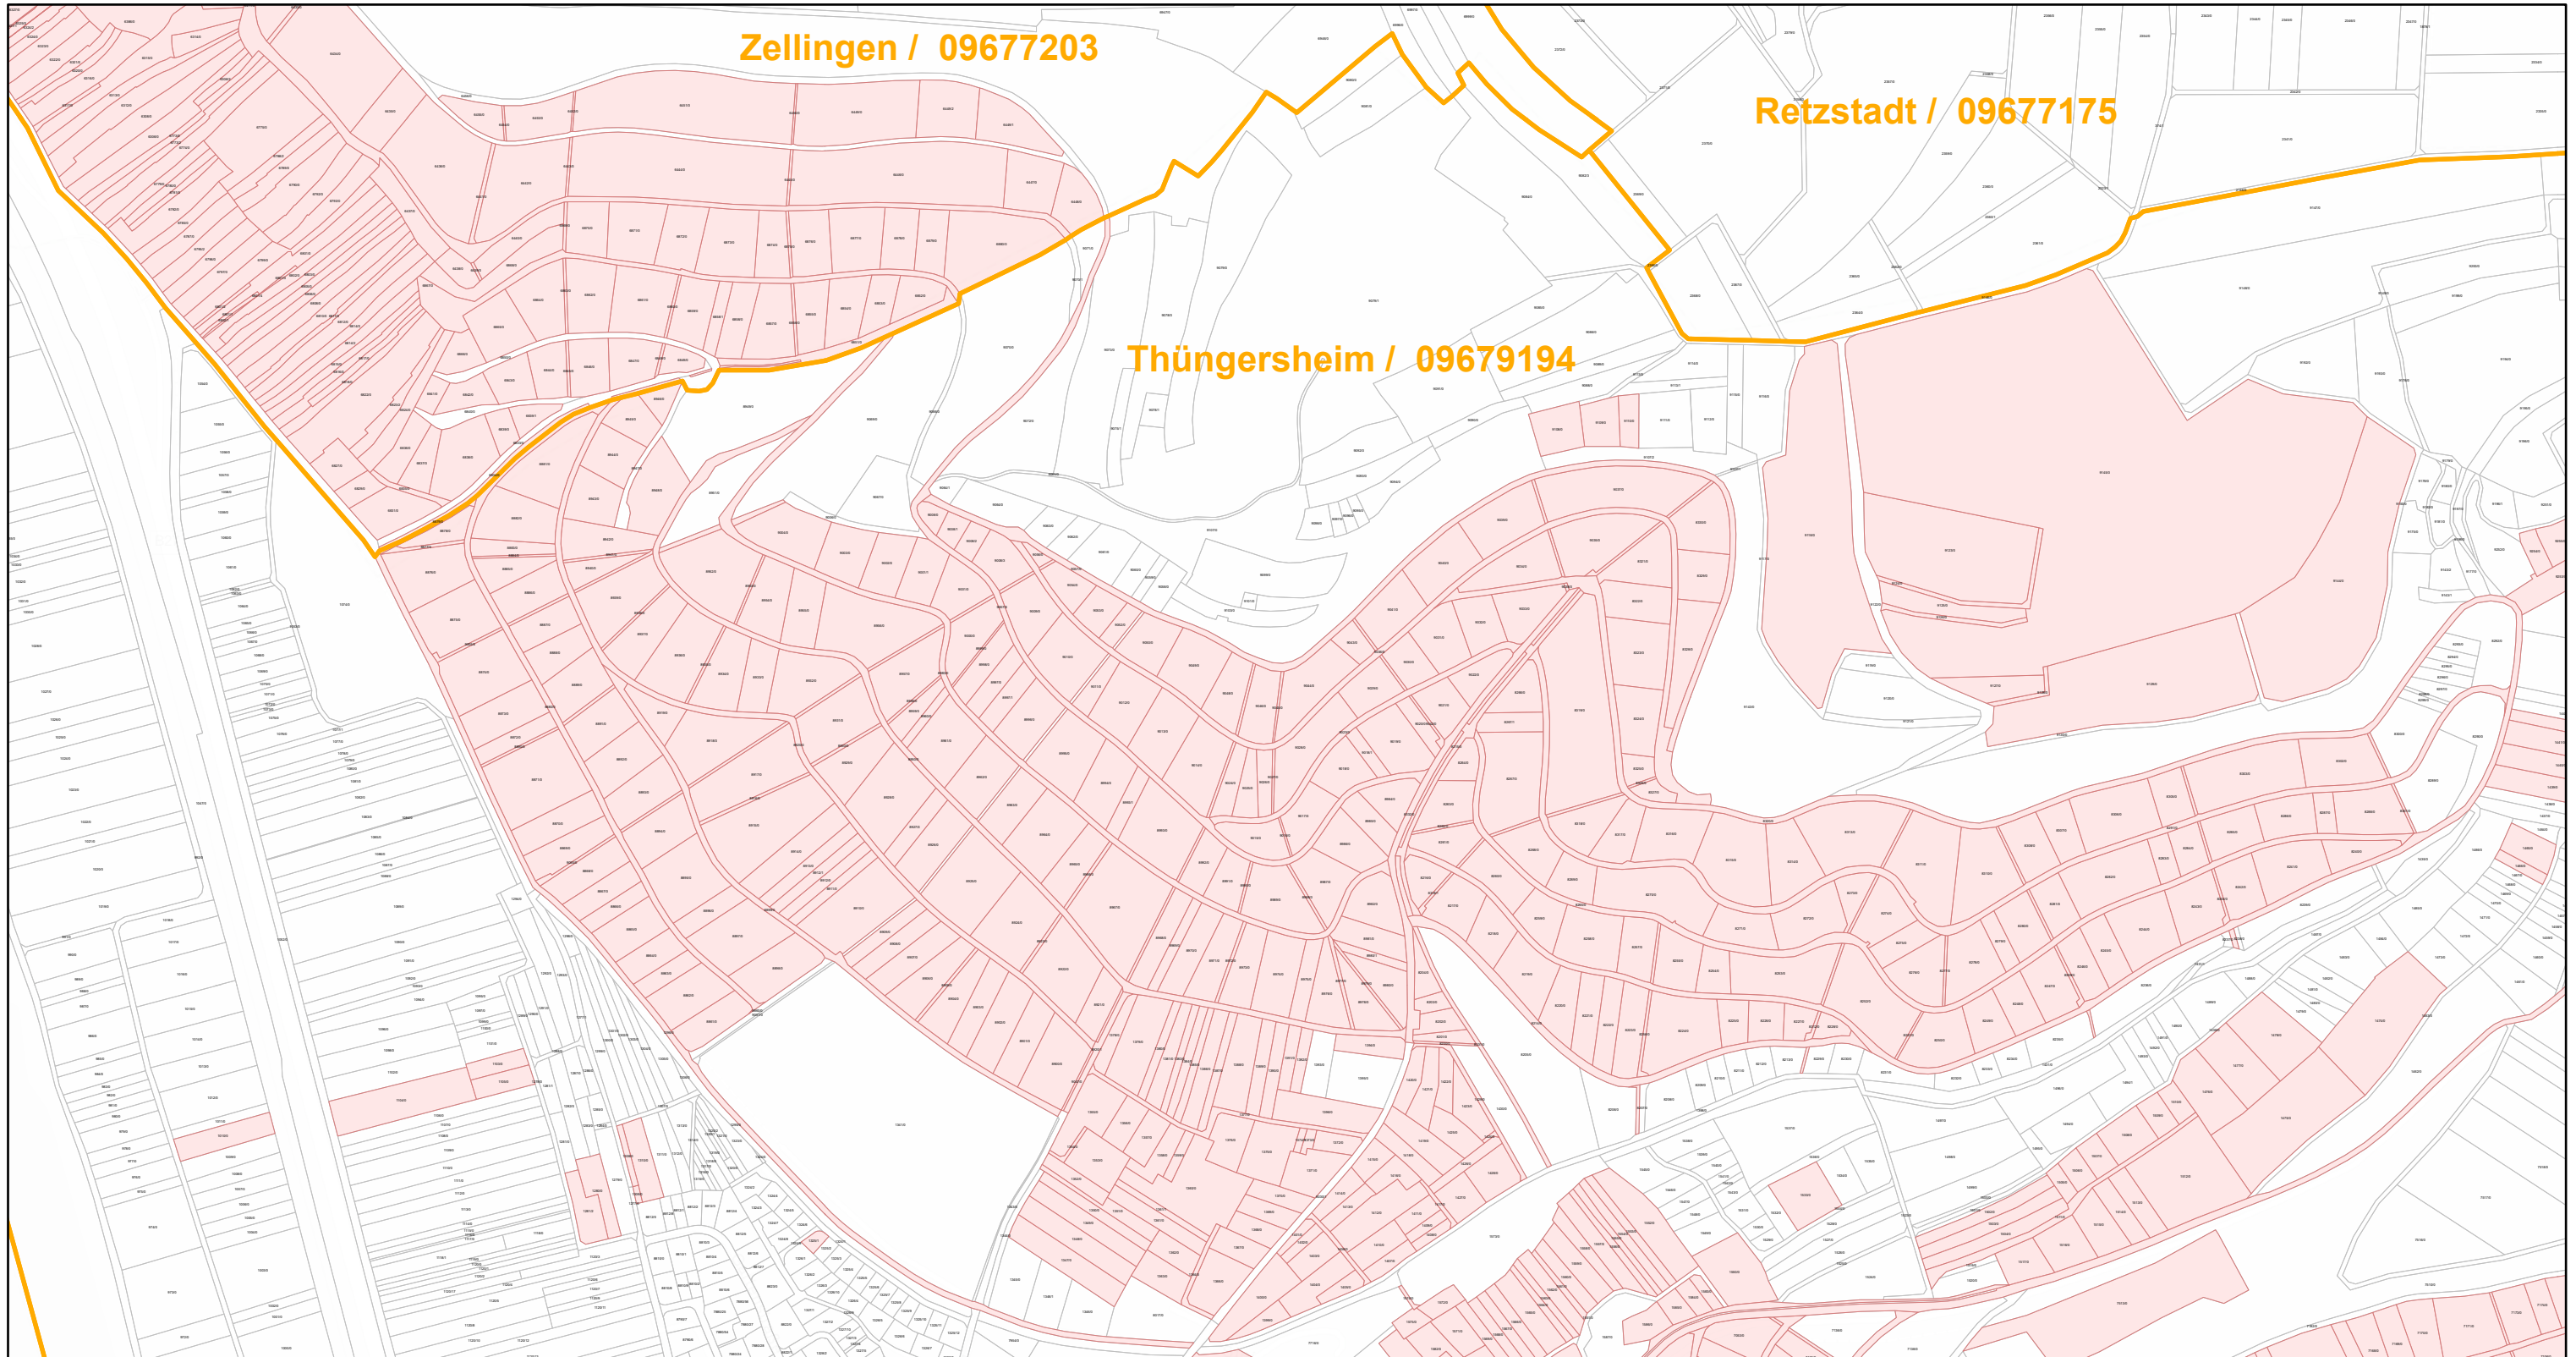

# Thüngersheim / 09679194

29.9.2022, 13:39:54

-  Gemeinde
-  Rebflächen der g. U. Franken
-  Flurstück

Esri Community Maps Contributors, Esri, HERE, Garmin, Foursquare, GeoTechnologies, Inc, METI/NASA, USGS