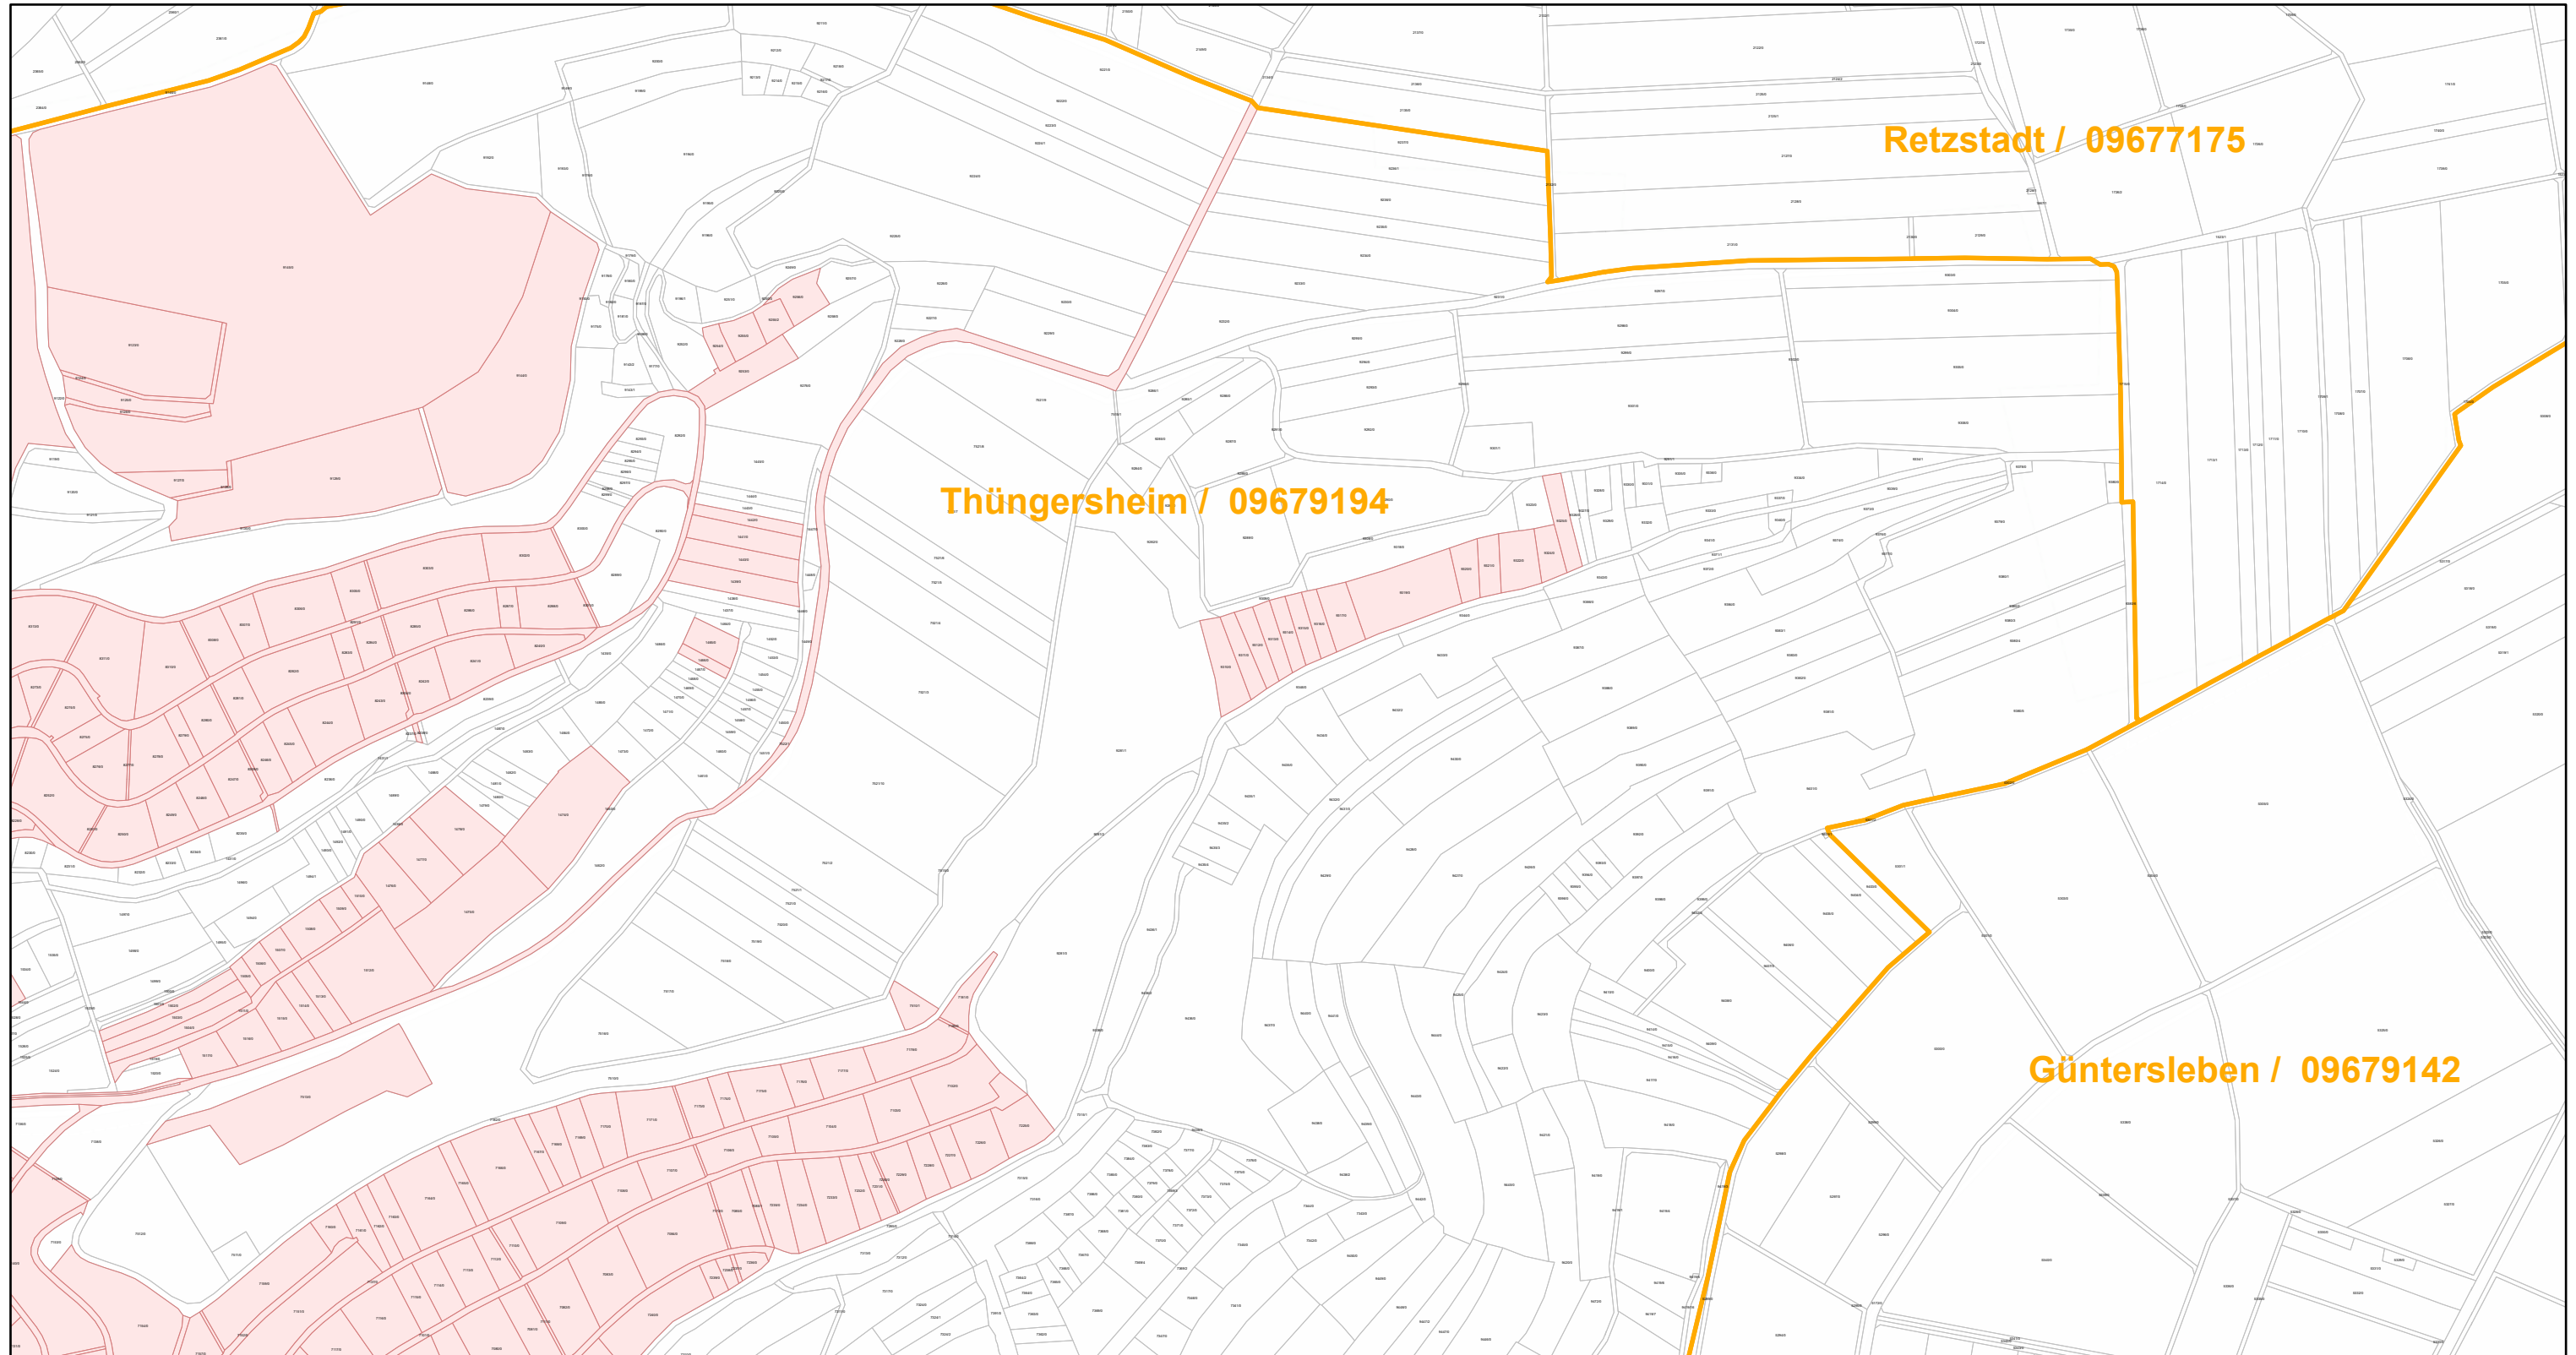

Thüngersheim / 09679194

Retzstadt / 09677175

Thüngersheim / 09679194

Güntersleben / 09679142

29.9.2022, 13:42:18

-  Gemeinde
-  Rebflächen der g. U. Franken
-  Flurstück

Esri Community Maps Contributors, Esri, HERE, Garmin, Foursquare, GeoTechnologies, Inc, METI/NASA, USGS