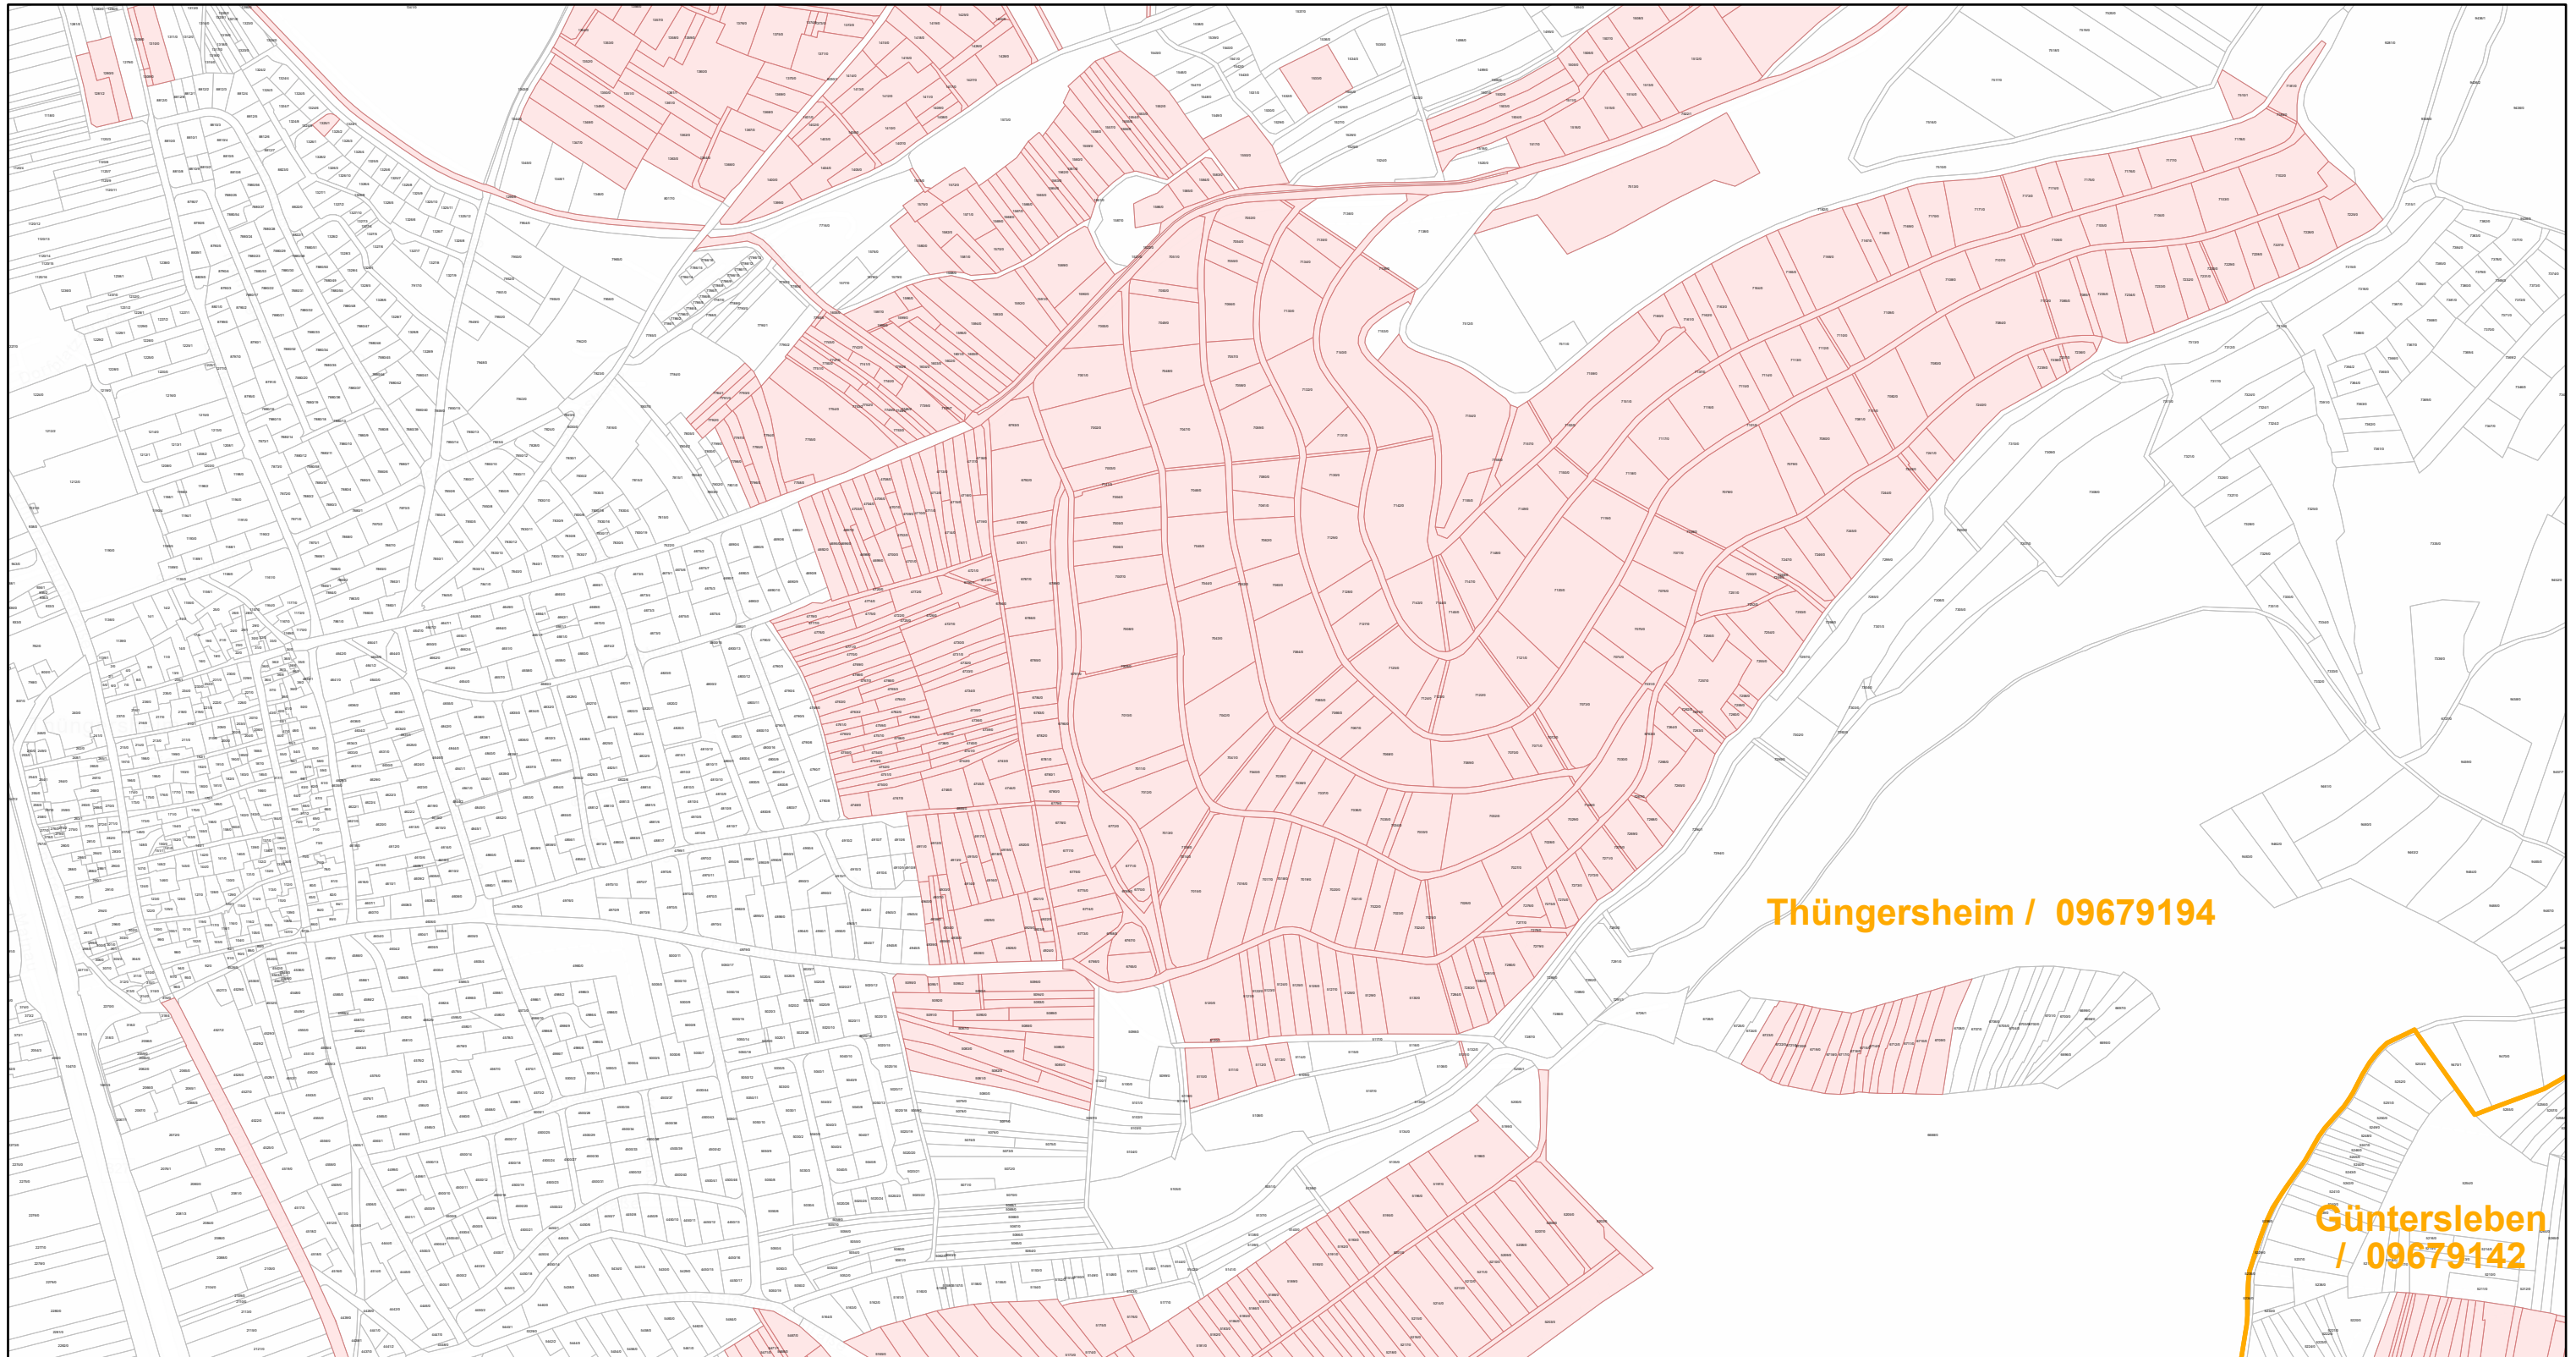

Thüngersheim / 09679194

29.9.2022, 13:46:32

-  Gemeinde
-  Rebflächen der g. U. Franken
-  Flurstück

Esri Community Maps Contributors, Esri, HERE, Garmin, Foursquare, GeoTechnologies, Inc, METI/NASA, USGS