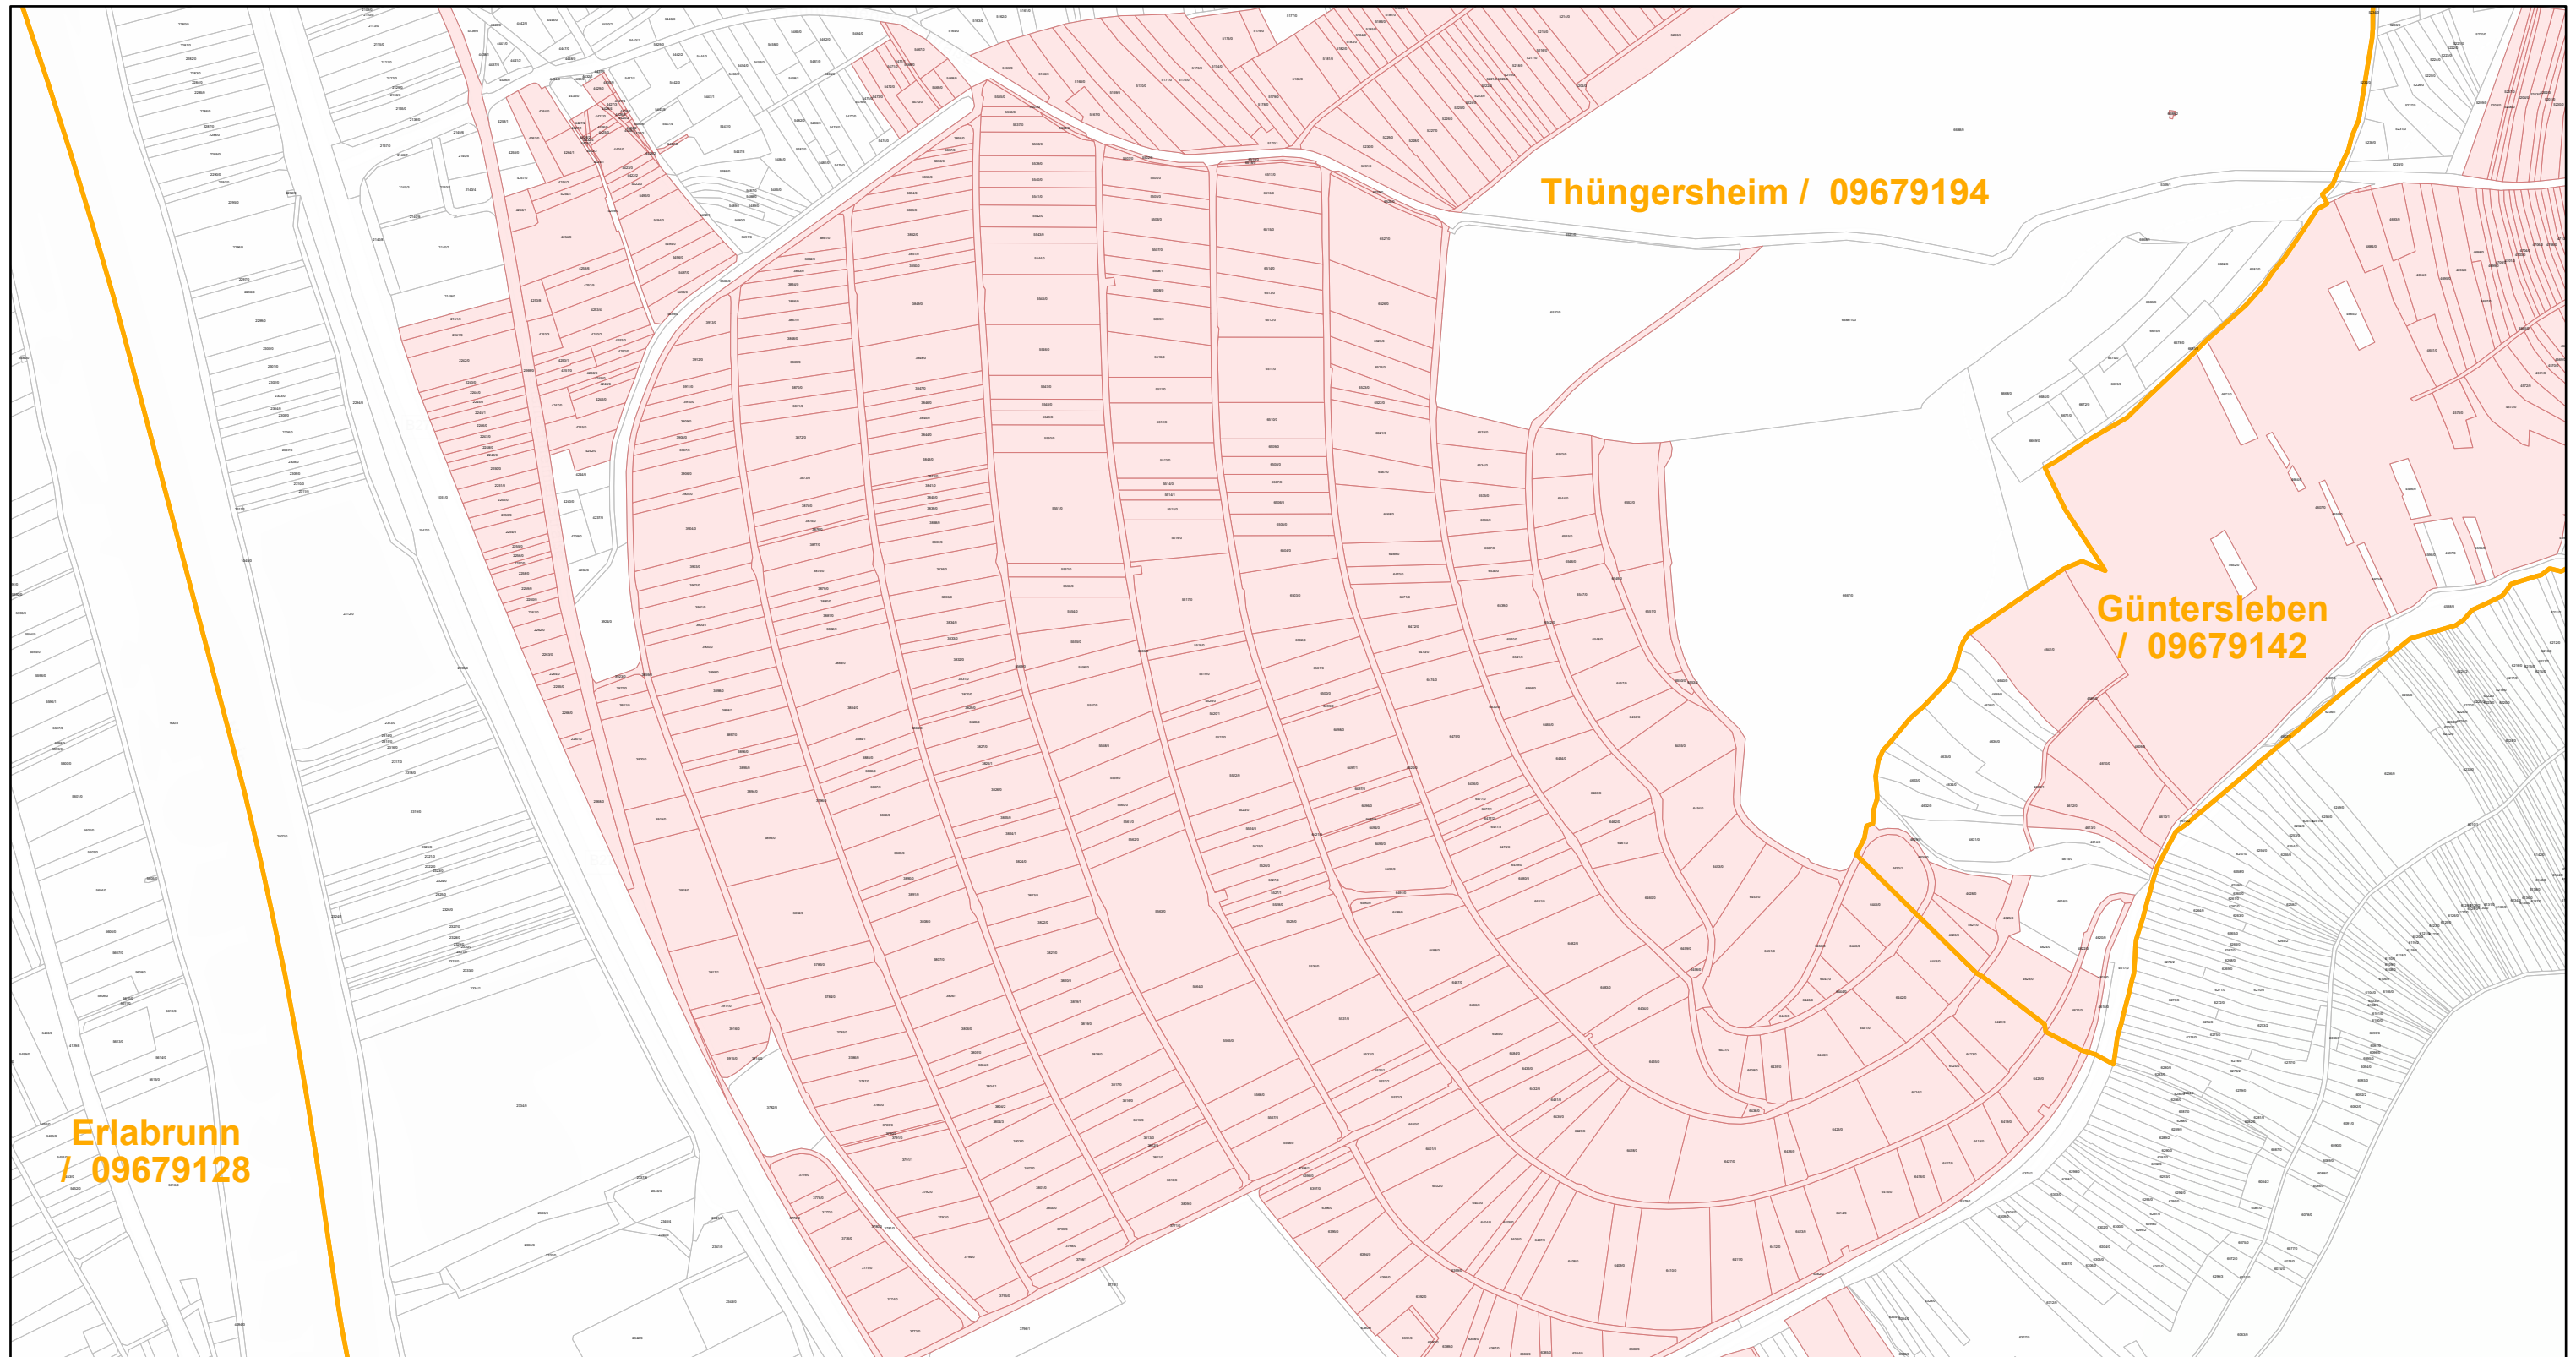

# Thüngersheim / 09679194

29.9.2022, 13:48:53

-  Gemeinde
-  Rebflächen der g. U. Franken
-  Flurstück

Esri Community Maps Contributors, Esri, HERE, Garmin, Foursquare, GeoTechnologies, Inc, METI/NASA, USGS