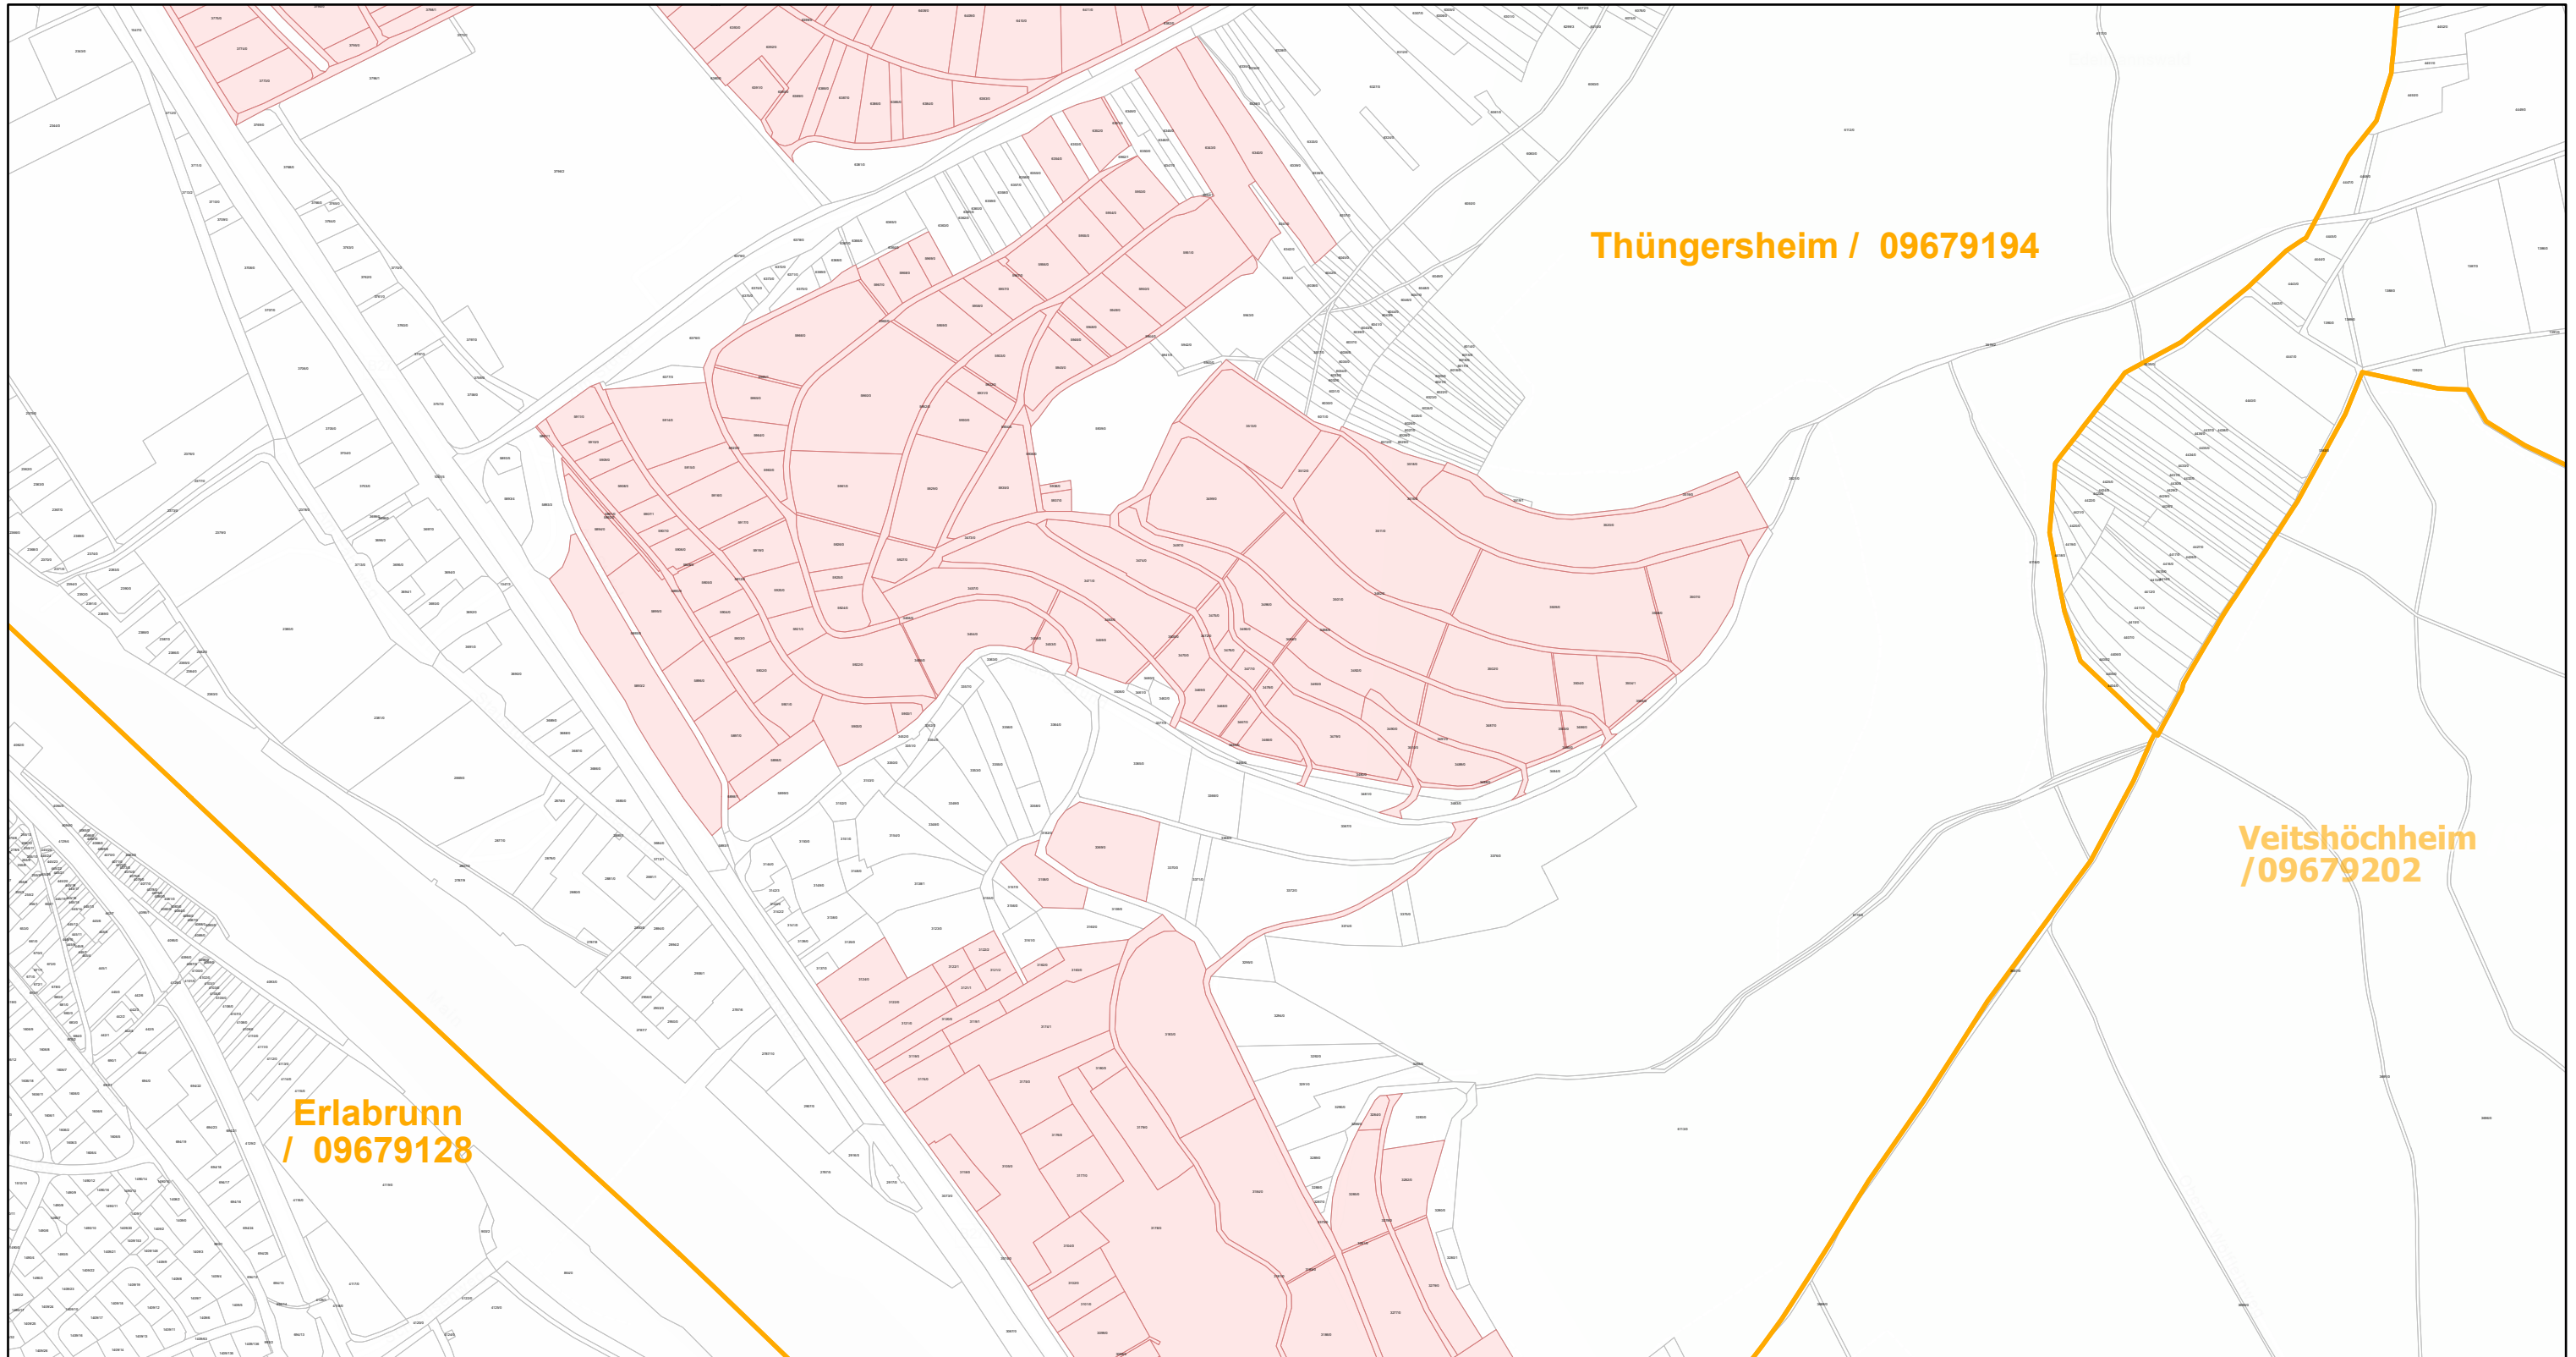

Thüngersheim / 09679194

29.9.2022, 13:50:56

-  Gemeinde
-  Rebflächen der g. U. Franken
-  Flurstück

Esri Community Maps Contributors, Esri, HERE, Garmin, Foursquare, GeoTechnologies, Inc, METI/NASA, USGS