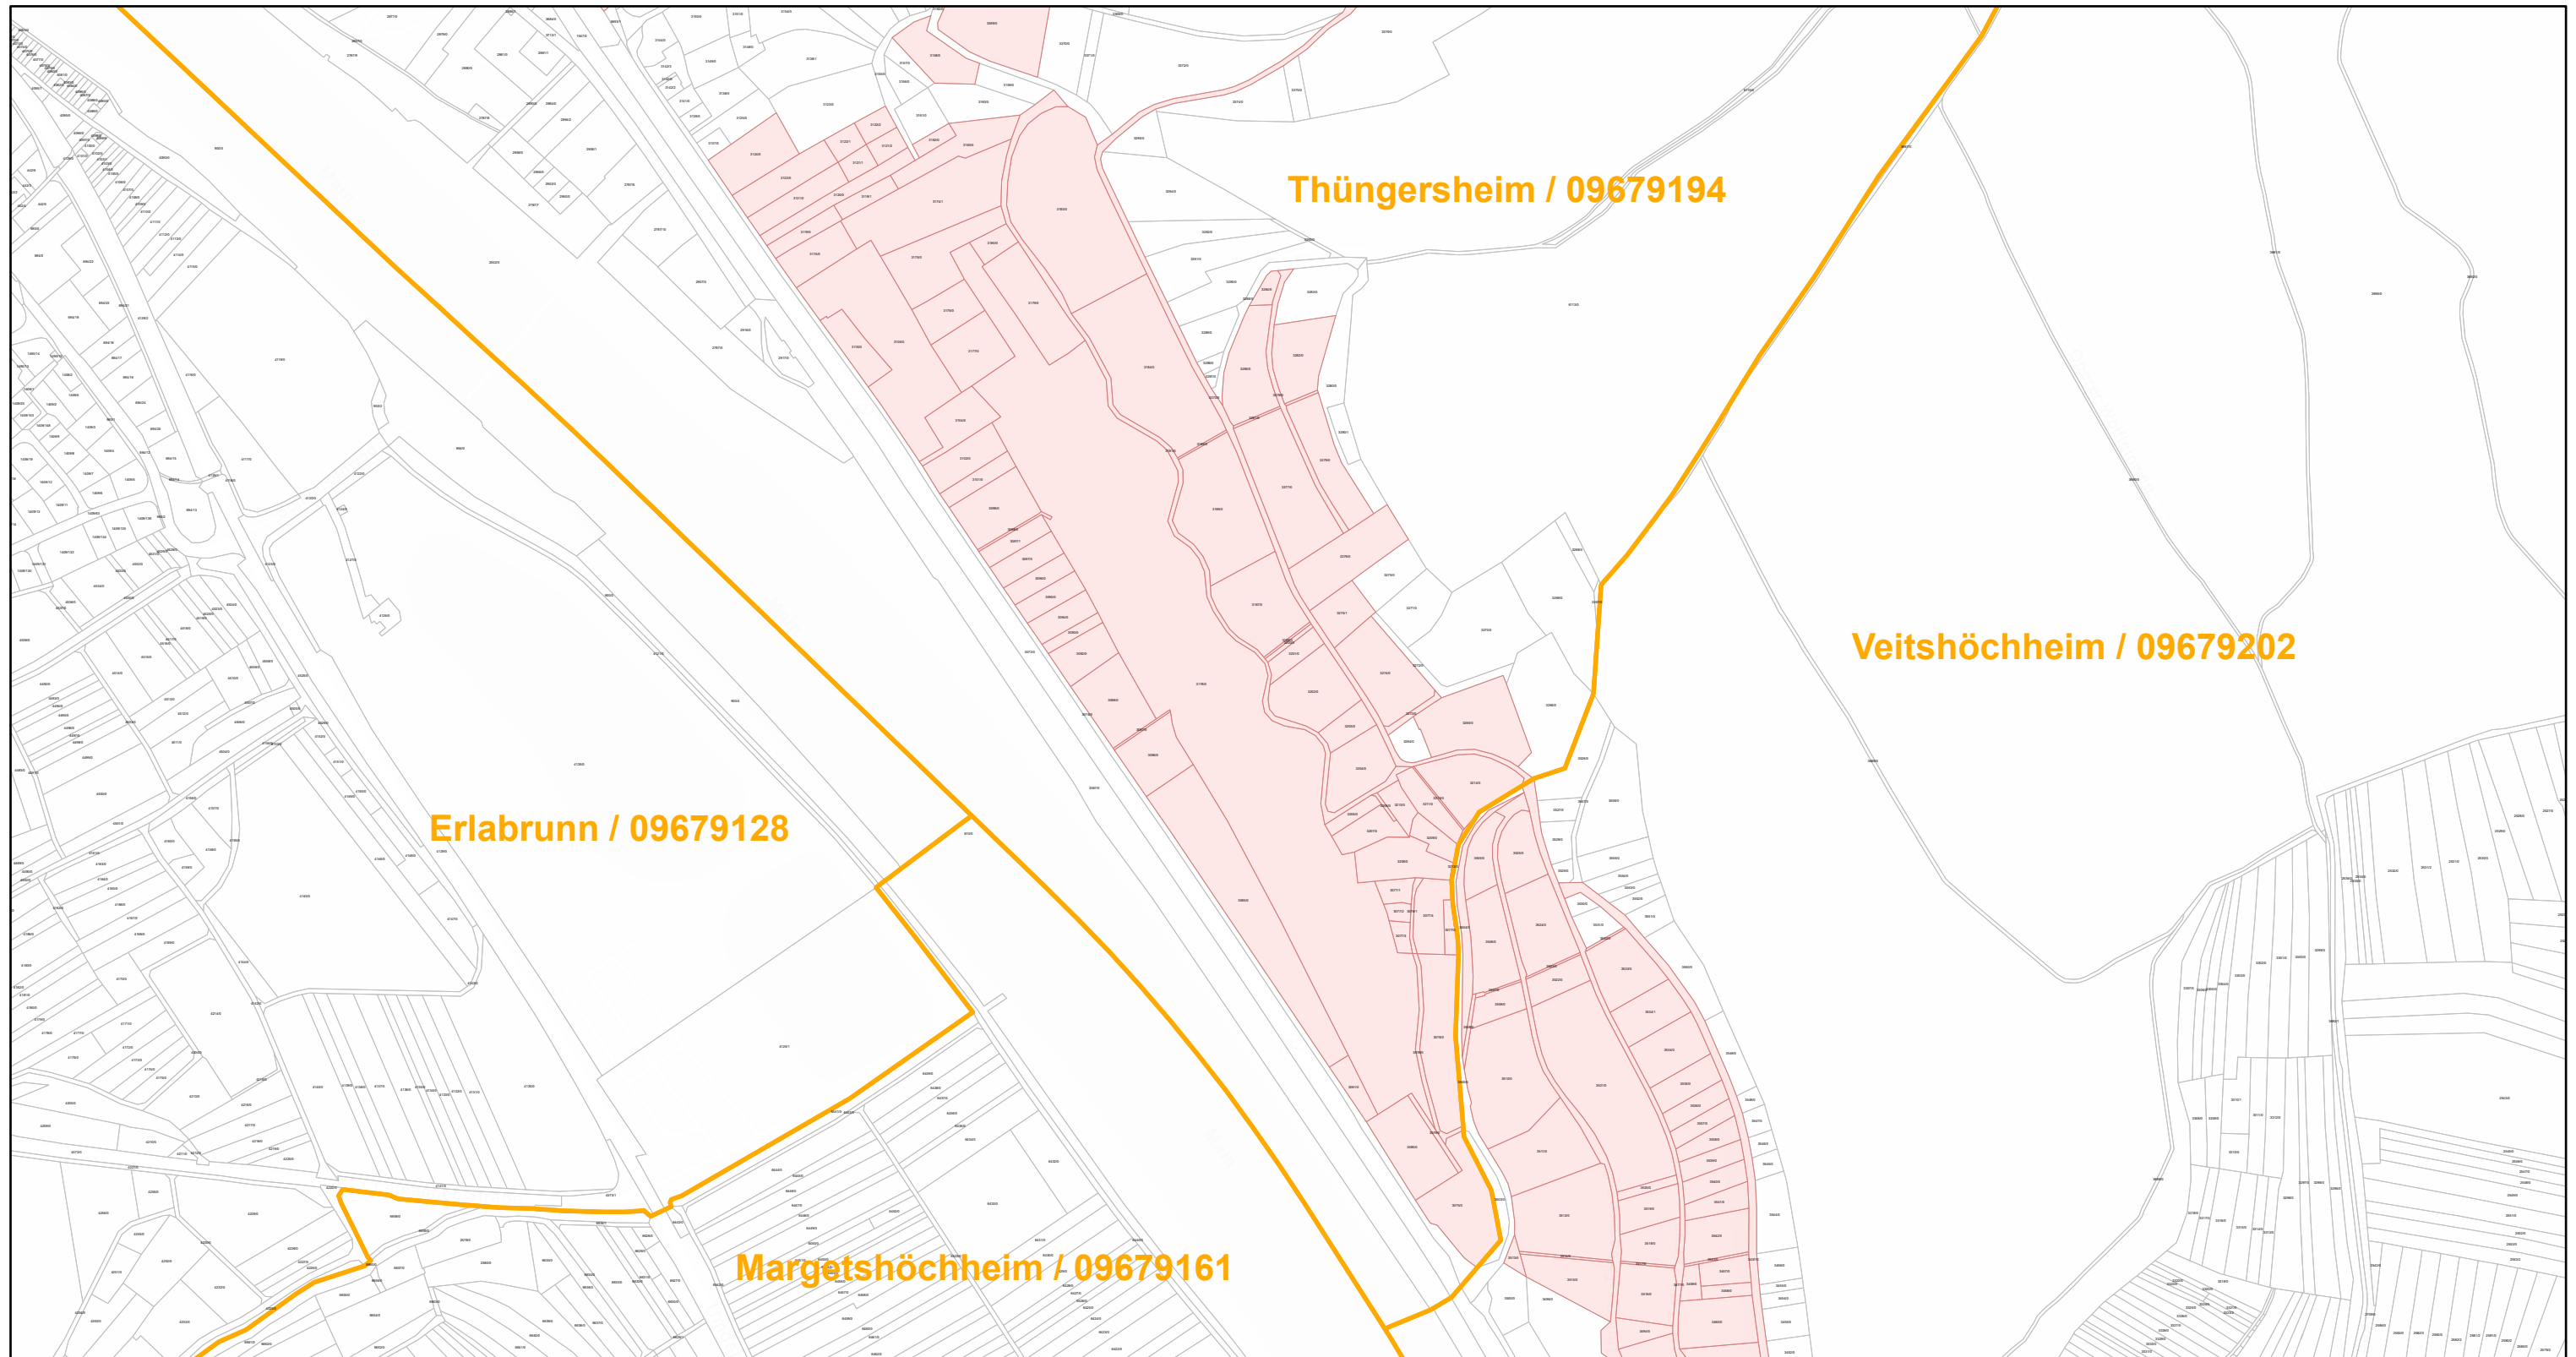

# Thüngersheim / 09679194

29.9.2022, 13:52:43

-  Gemeinde
-  Rebflächen der g. U. Franken
-  Flurstück

Esri Community Maps Contributors, Esri, HERE, Garmin, Foursquare, GeoTechnologies, Inc, METI/NASA, USGS