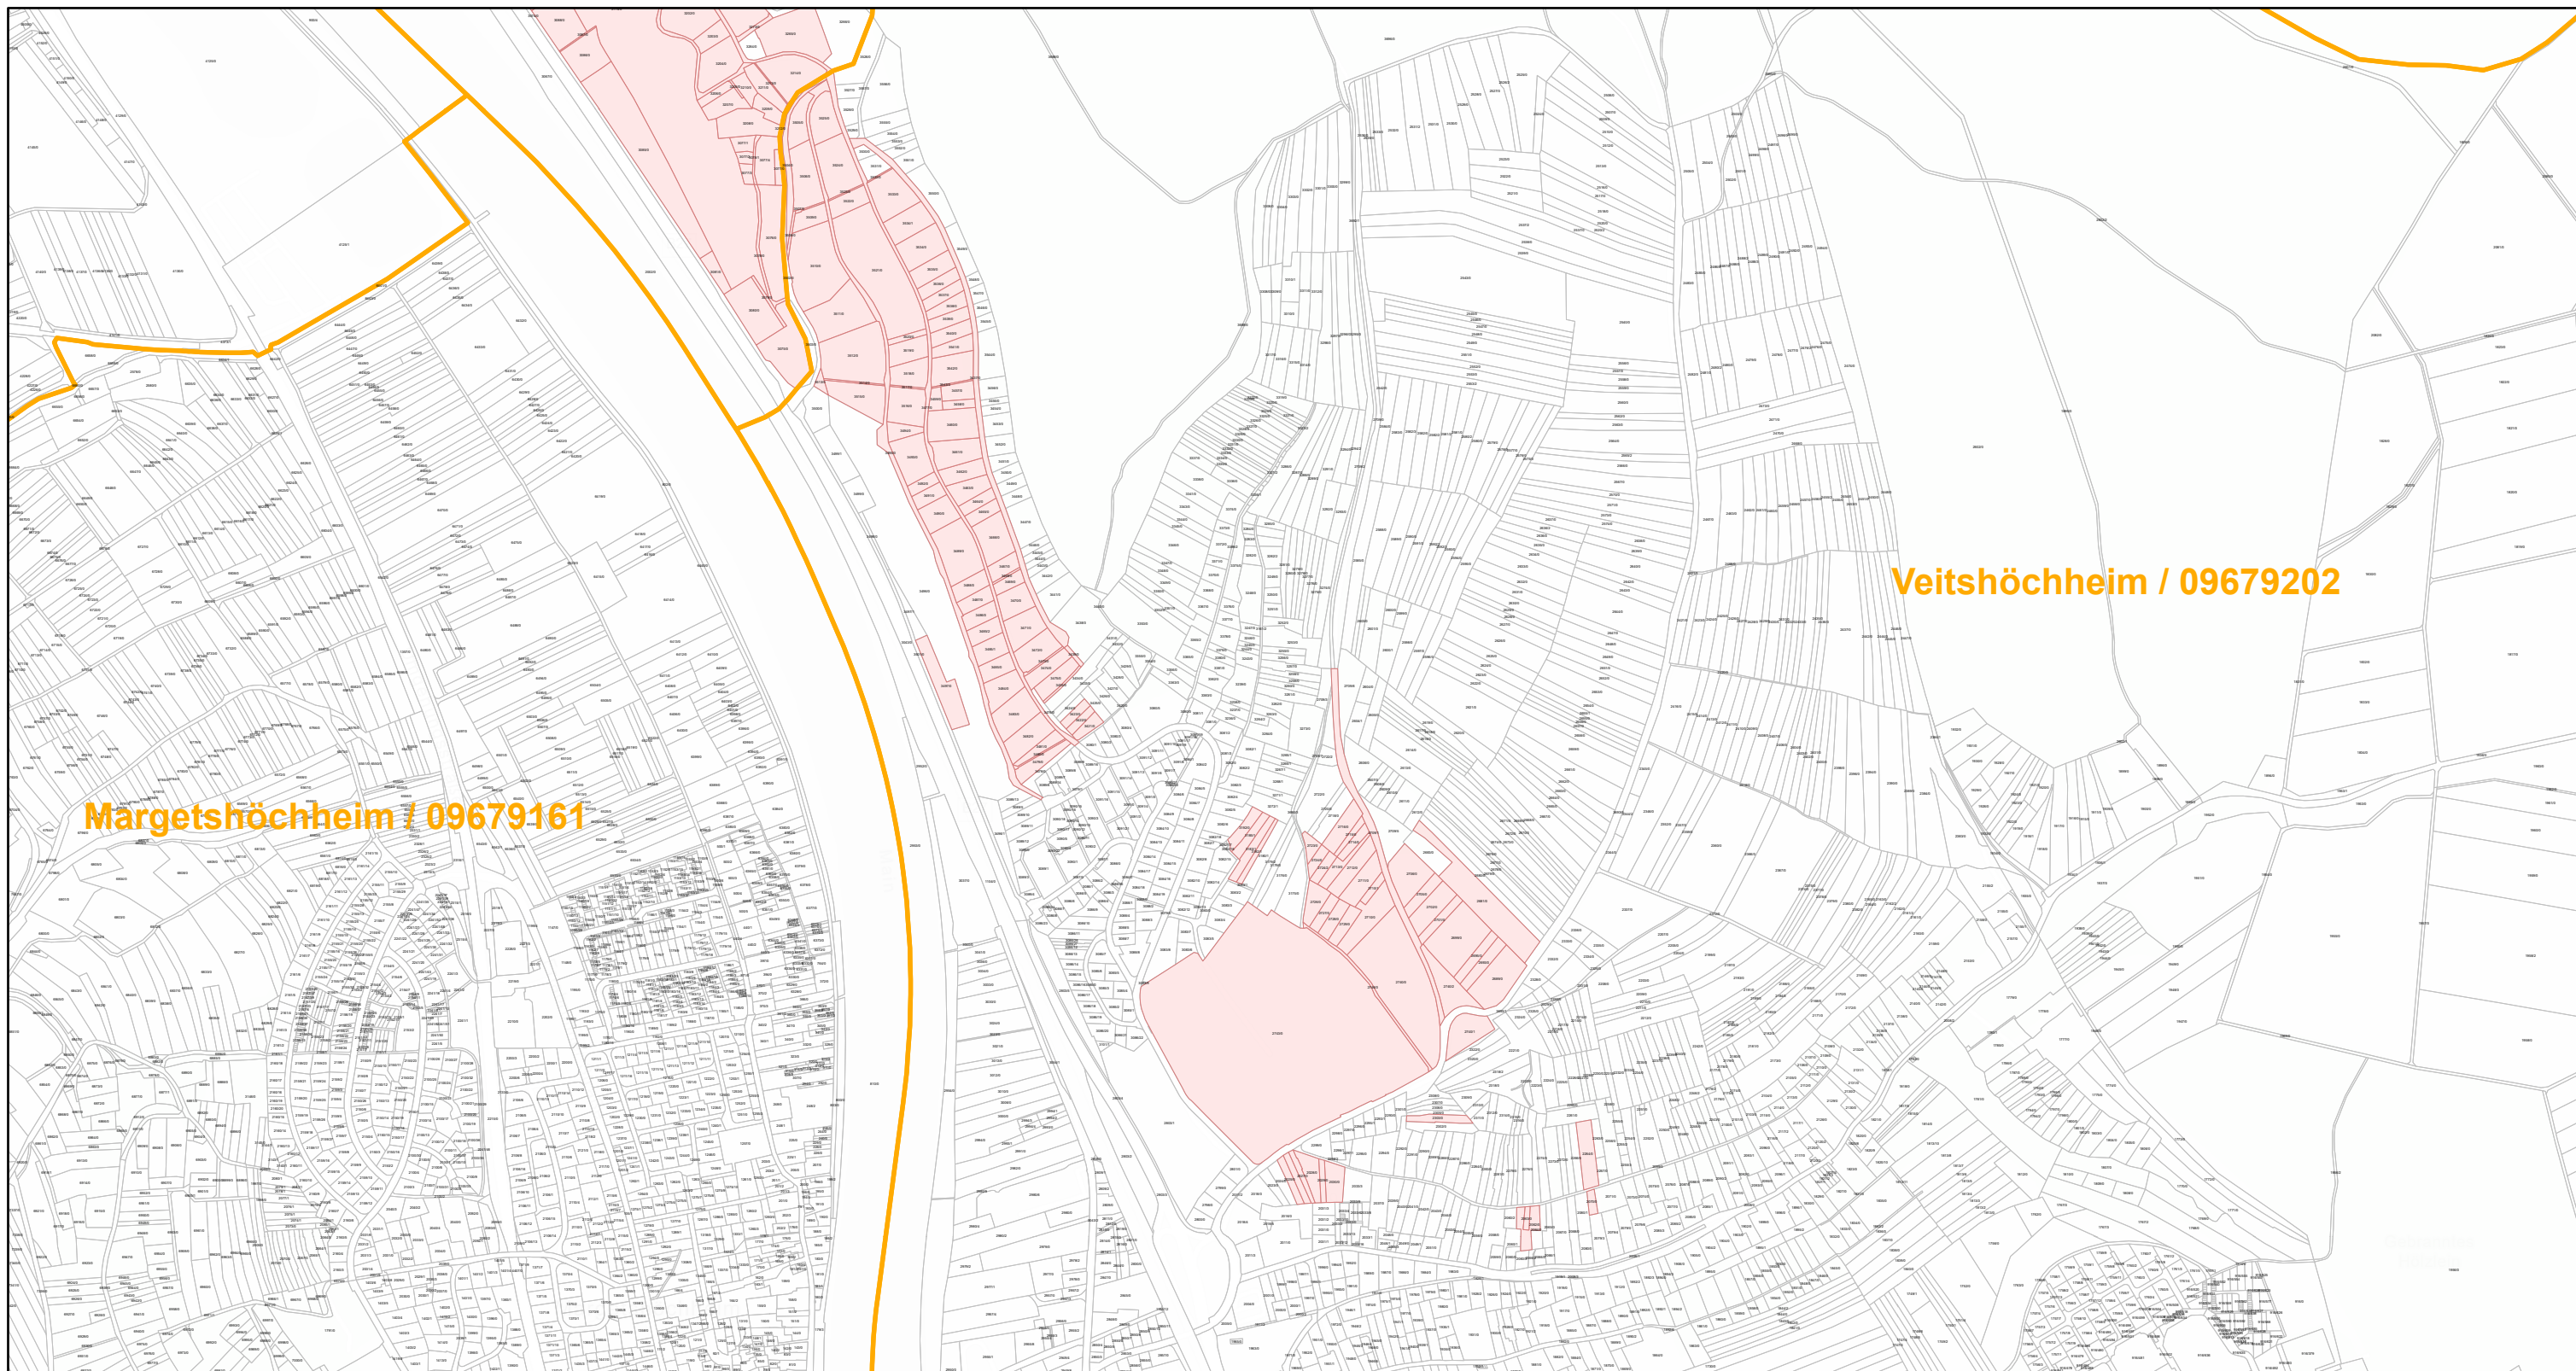

# Veitshöchheim / 09679202

29.9.2022, 14:03:12

-  Gemeinde
-  Rebflächen der g. U. Franken
-  Flurstück

Esri Community Maps Contributors, Esri, HERE, Garmin, Foursquare, GeoTechnologies, Inc, METI/NASA, USGS