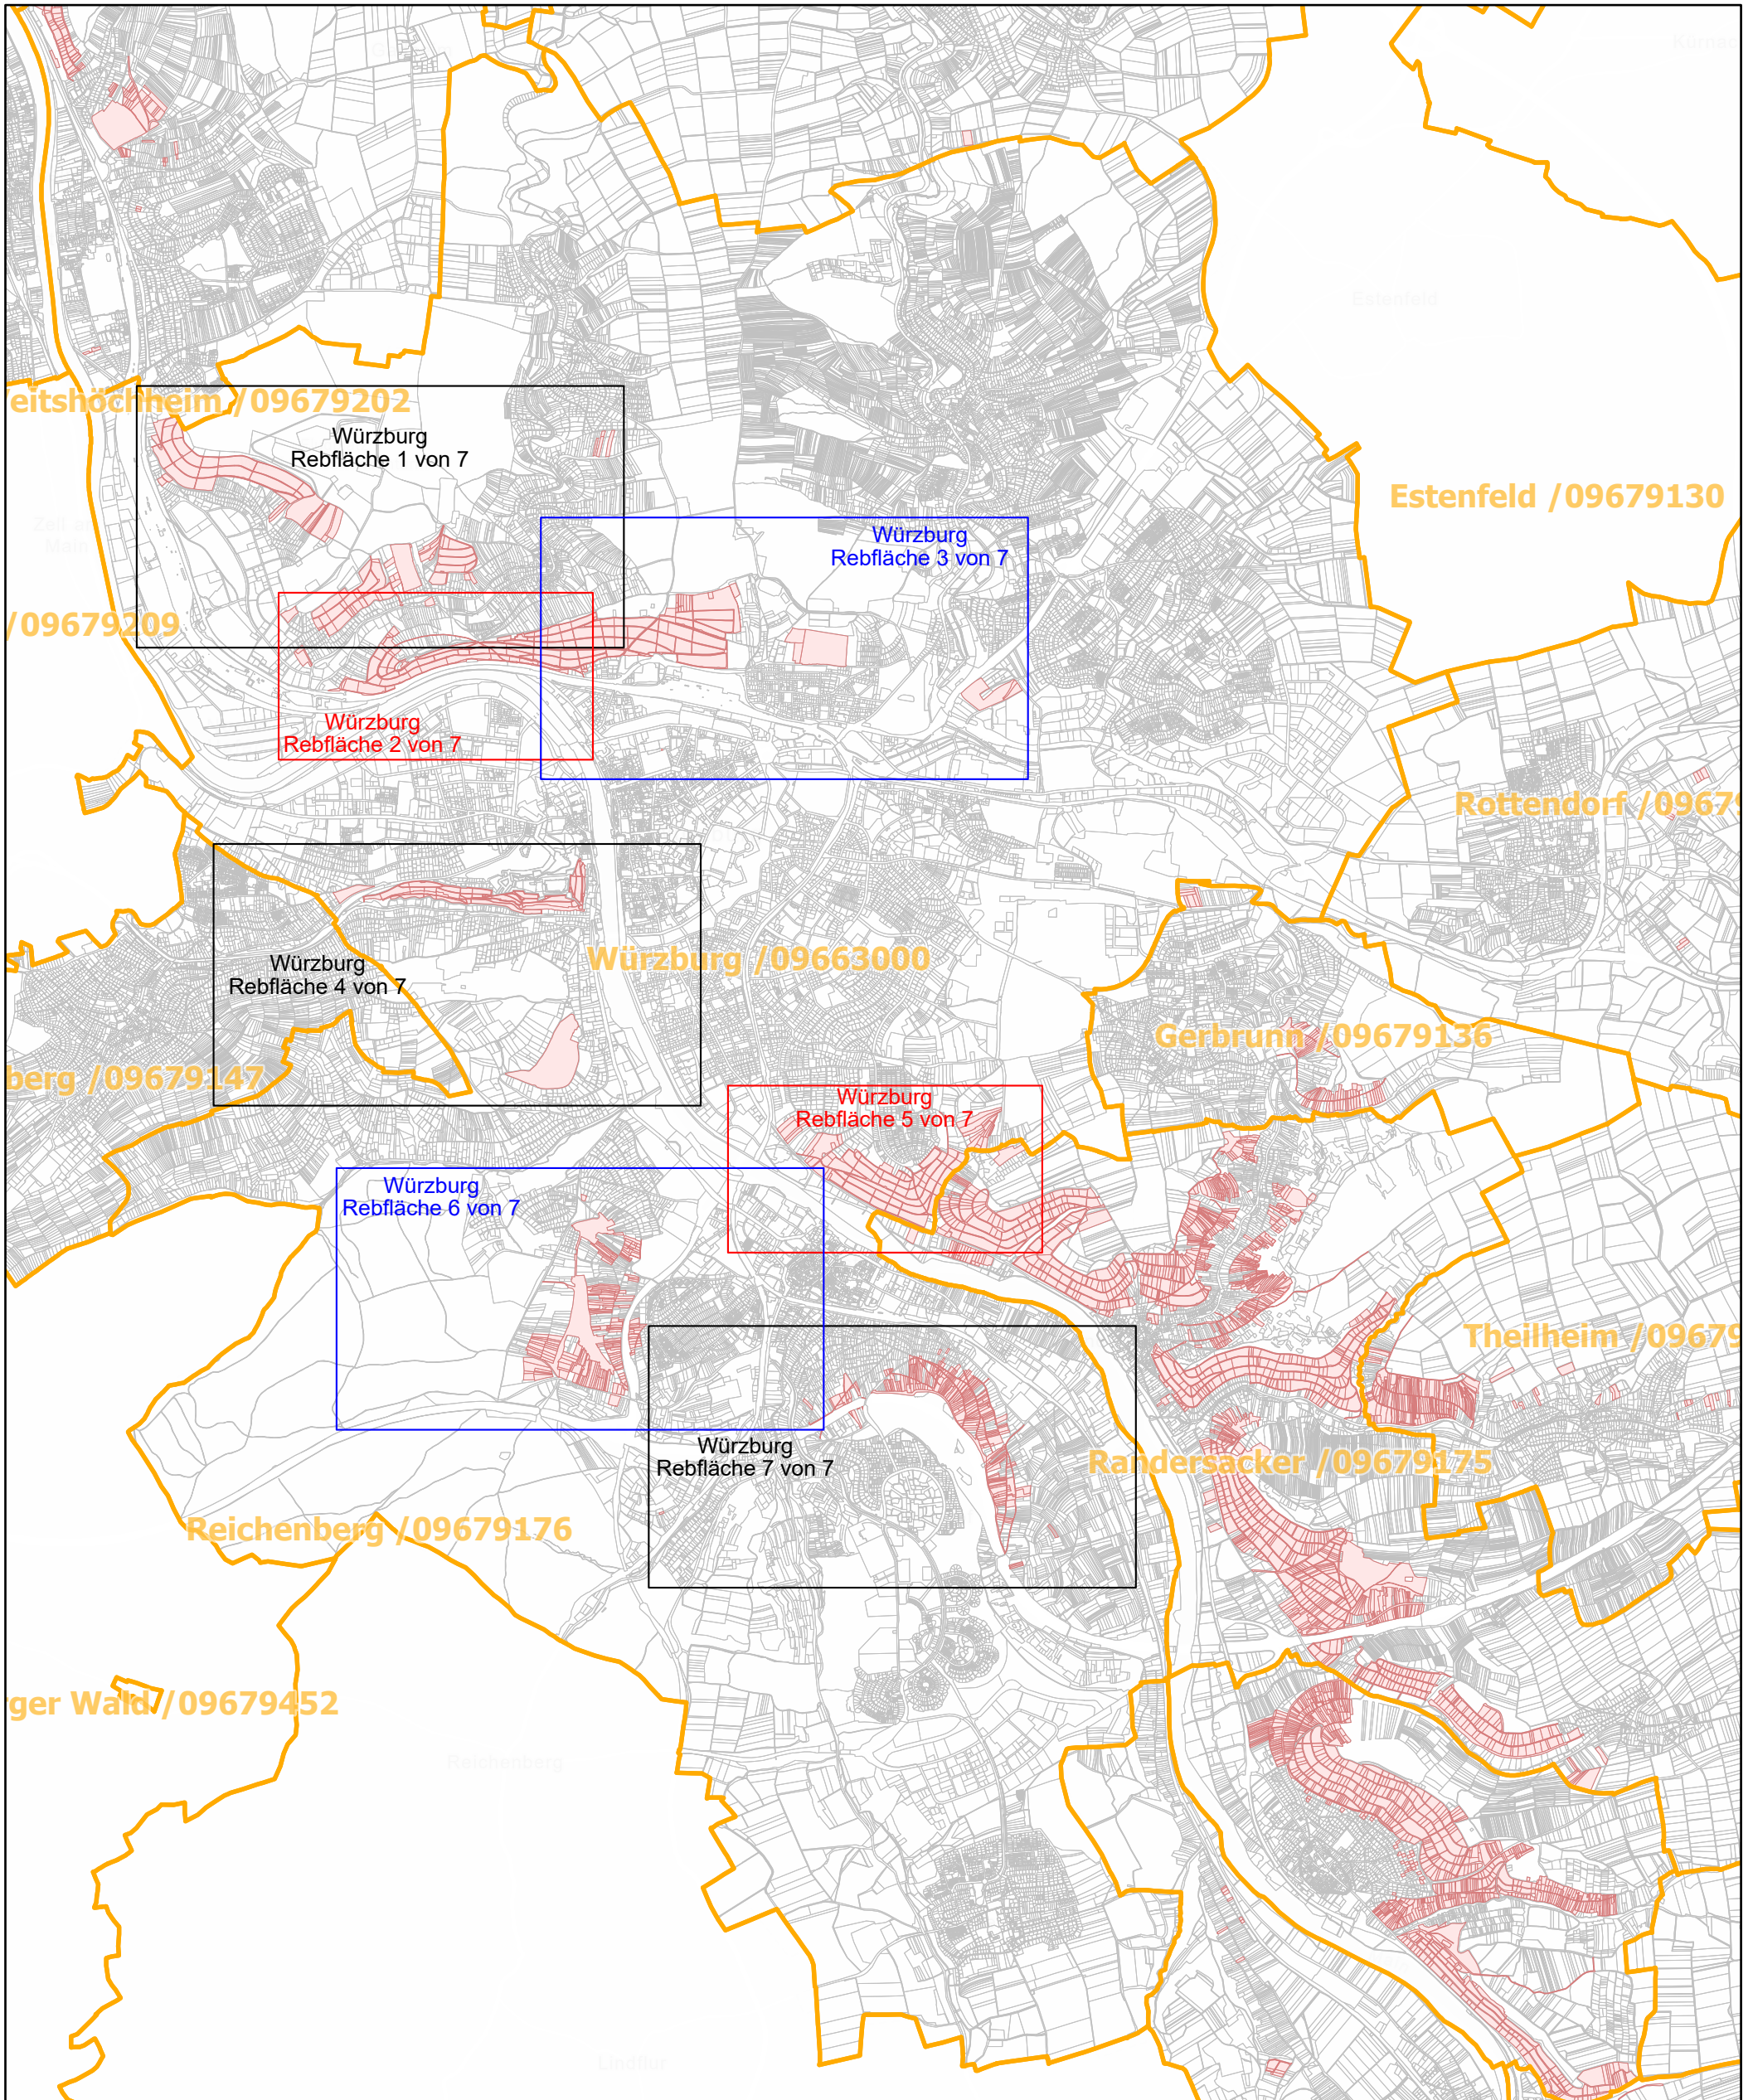

Würzburg / 09663000

27.9.2022, 15:57:48

-  Gemeinde
-  Rebflächen der g. U. Franken
-  Flurstück

1:72,224

Esri, HERE, Garmin, Foursquare, GeoTechnologies, Inc, METI/NASA, USGS